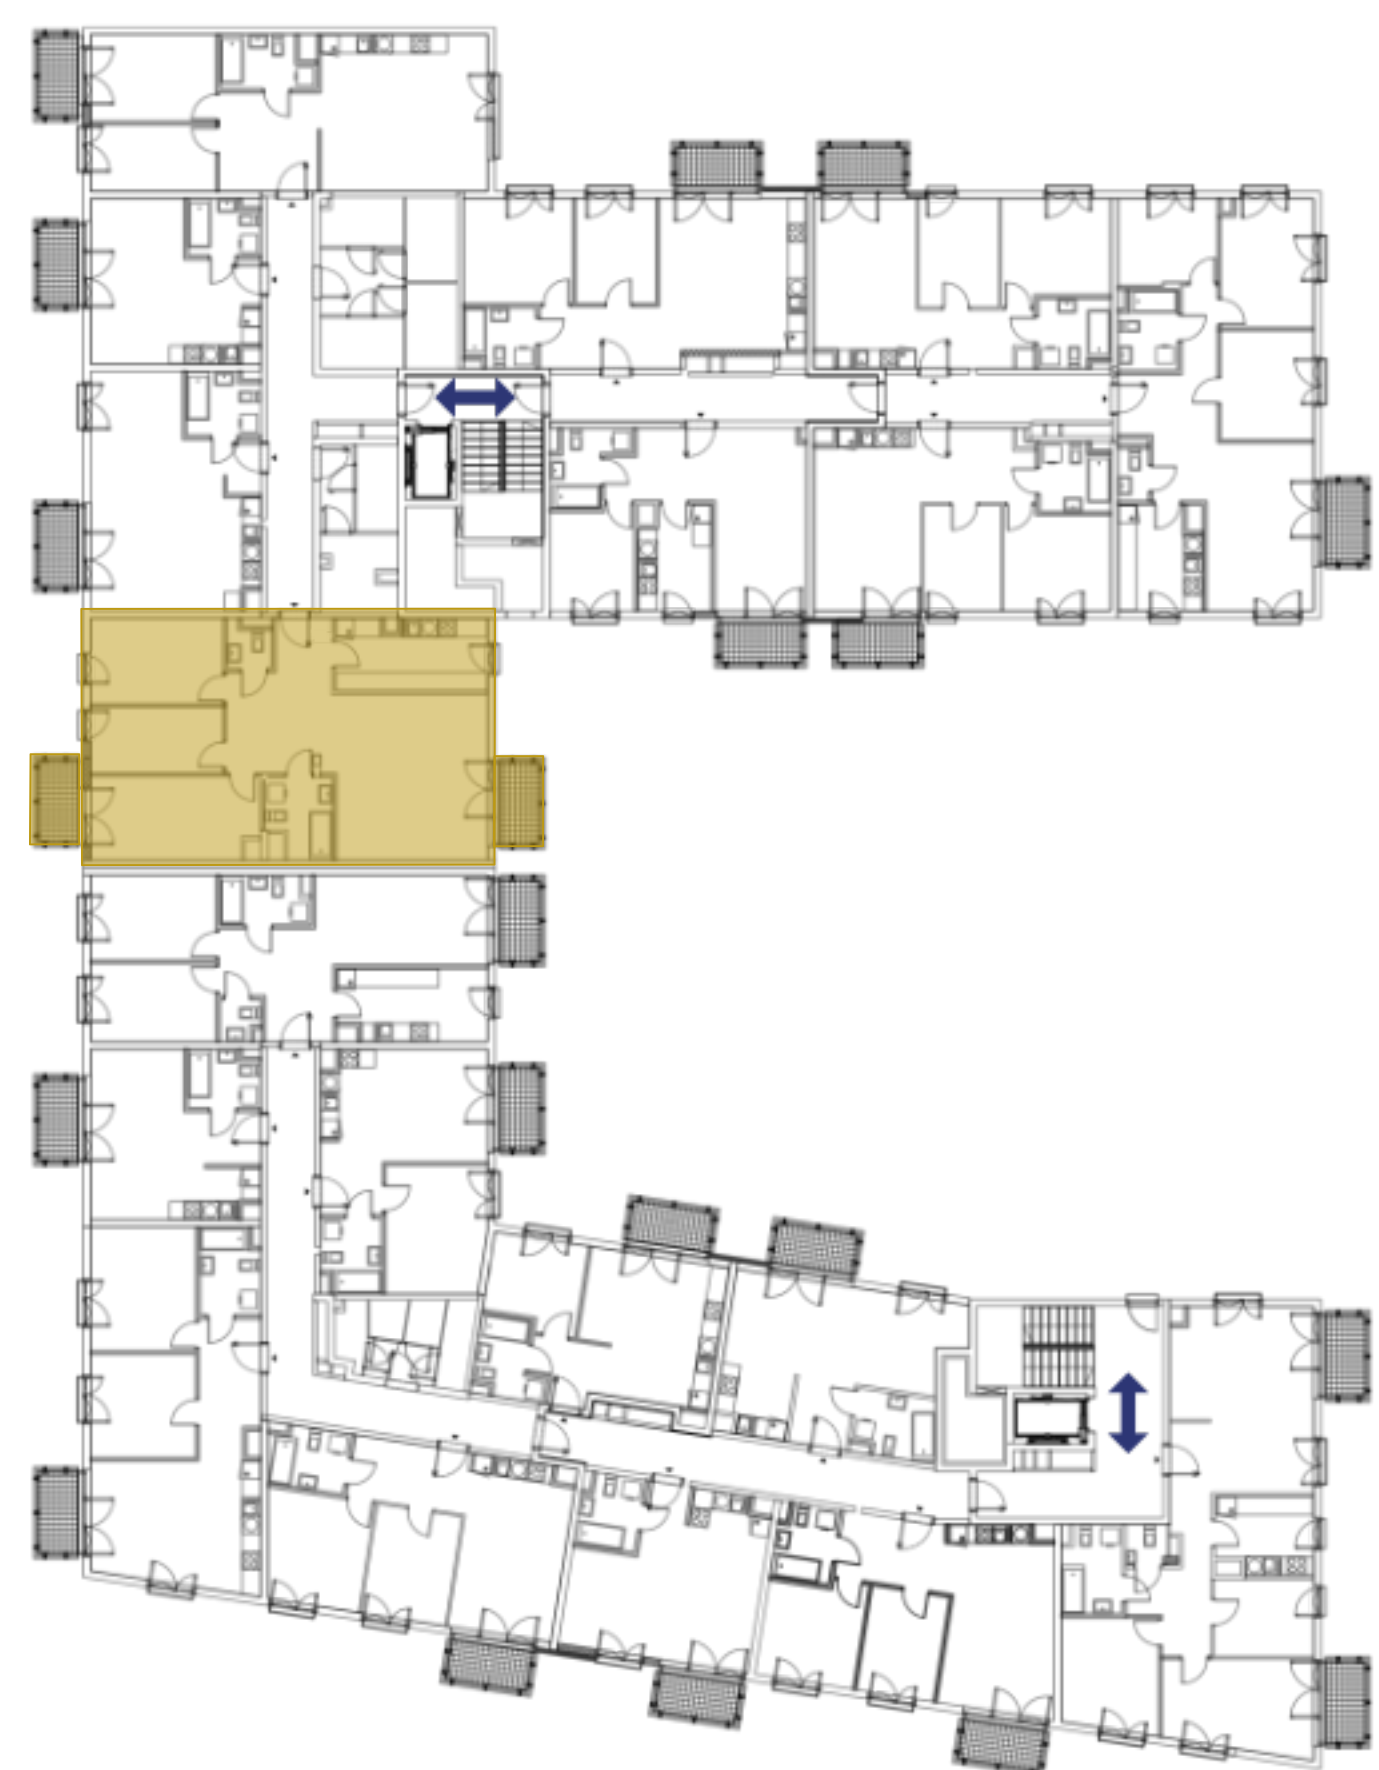

A.6.7

Pułaskiego

MIESZKANIE:

nr 61

METRAŻ:

98,83 m²

PIĘTRO:

5 piętro

NR	POMIESZCZENIE	POWIERZCHNIA
1	HOL	14,96 m ²
2	SALON	27,82 m ²
3	KUCHNIA	11,66 m ²
4	POKÓJ	15,10 m ²
5	POKÓJ	9,57 m ²
6	POKÓJ	12,43 m ²
7	ŁAZIENKA	5,32 m ²
8	WC	1,97 m ²
9	BALKON	4,19 m ²

+48 790 405 706