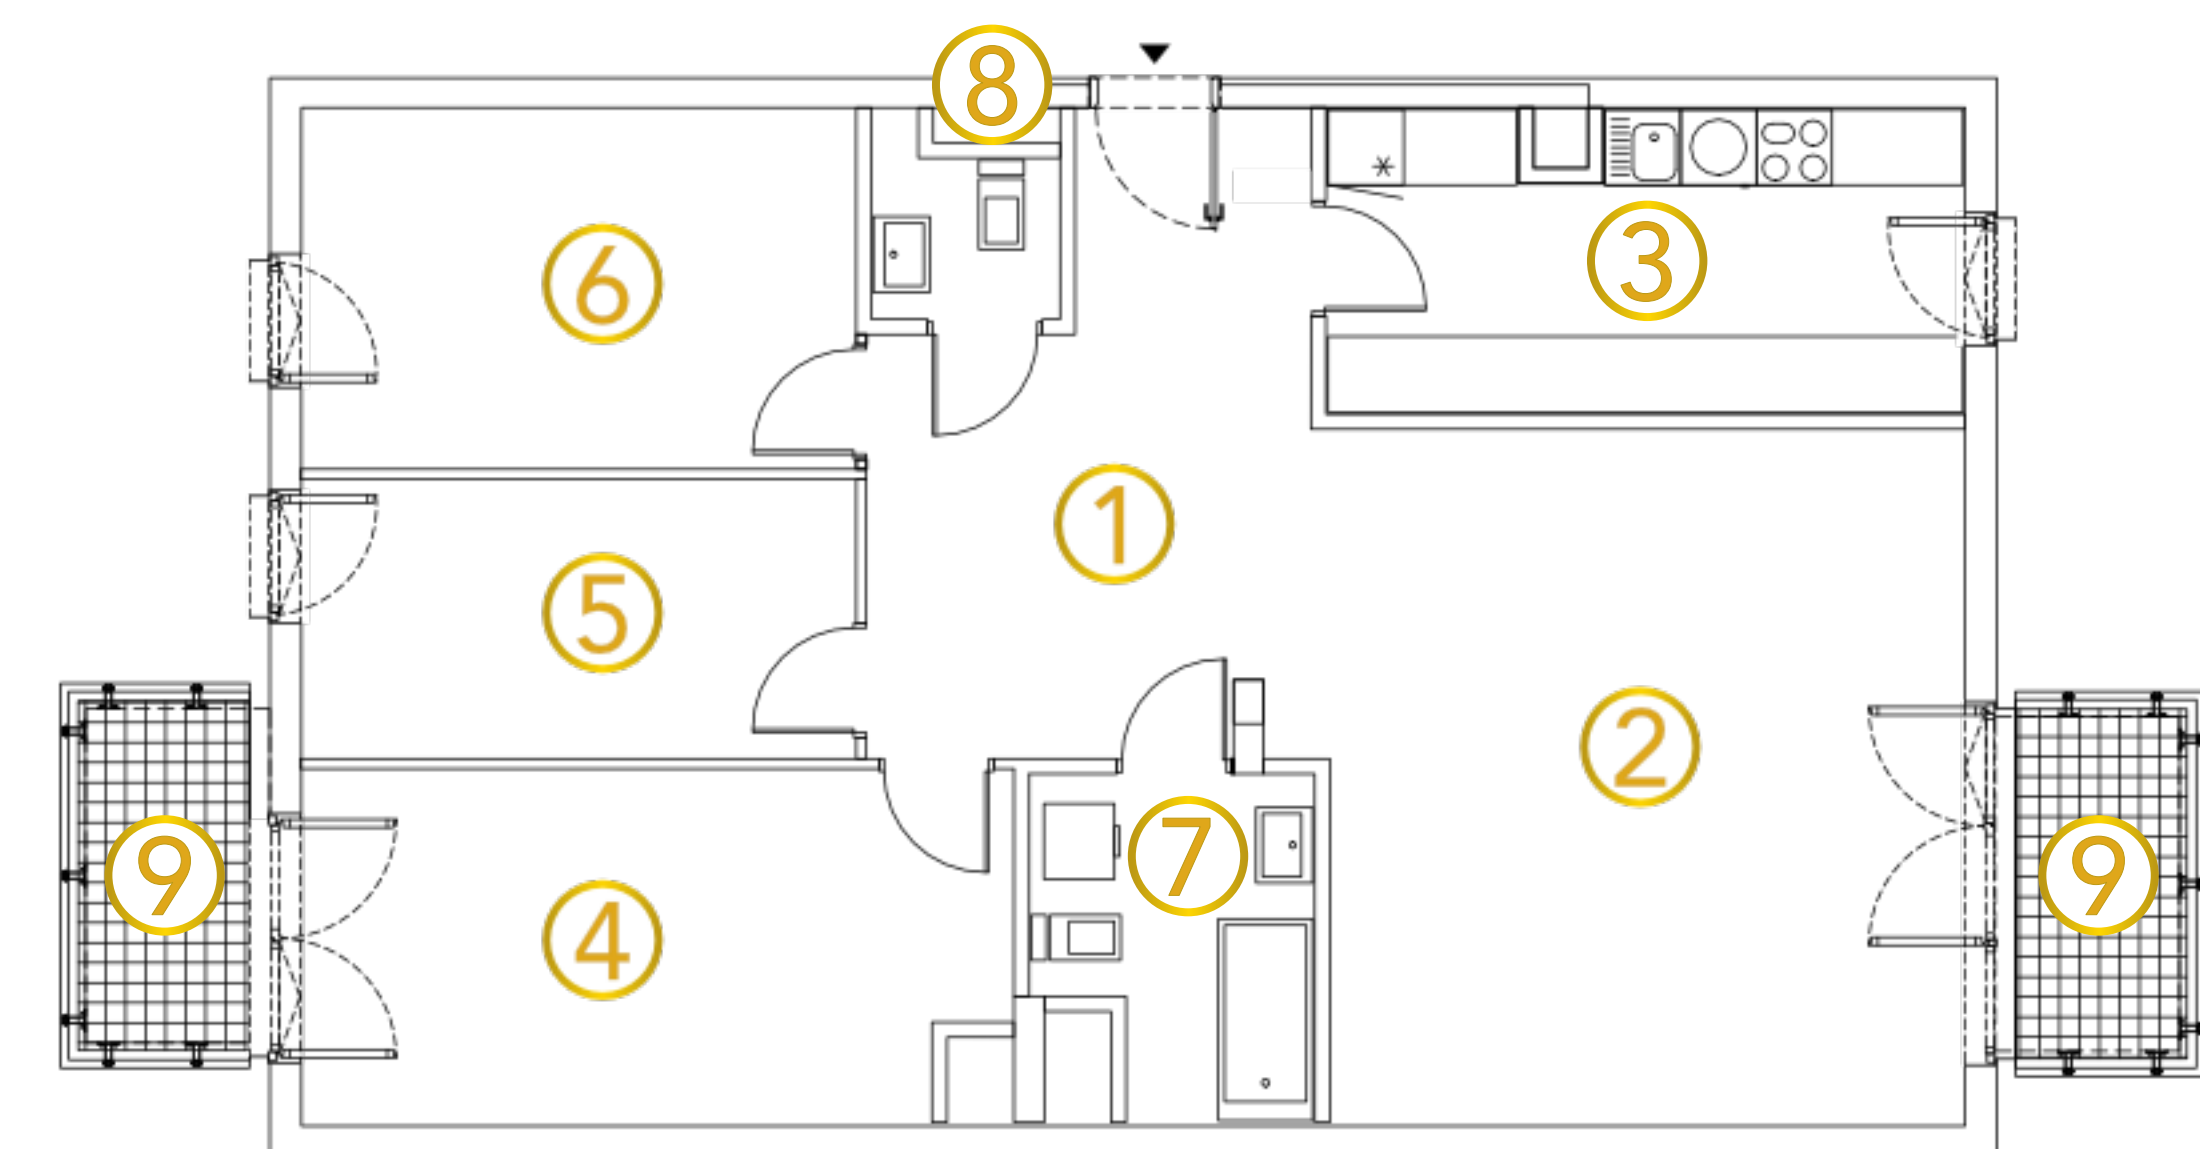

A.6.7

Pułaskiego

MIESZKANIE:

nr 61

METRAŻ:

98,83 m²

PIĘTRO:

5 piętro

NR	POMIESZCZENIE	POWIERZCHNIA
1	HOL	14,96 m ²
2	SALON	27,82 m ²
3	KUCHNIA	11,66 m ²
4	POKÓJ	15,10 m ²
5	POKÓJ	9,57 m ²
6	POKÓJ	12,43 m ²
7	ŁAZIENKA	5,32 m ²
8	WC	1,97 m ²
9	BALKON	4,19 m ²

+48 790 405 706