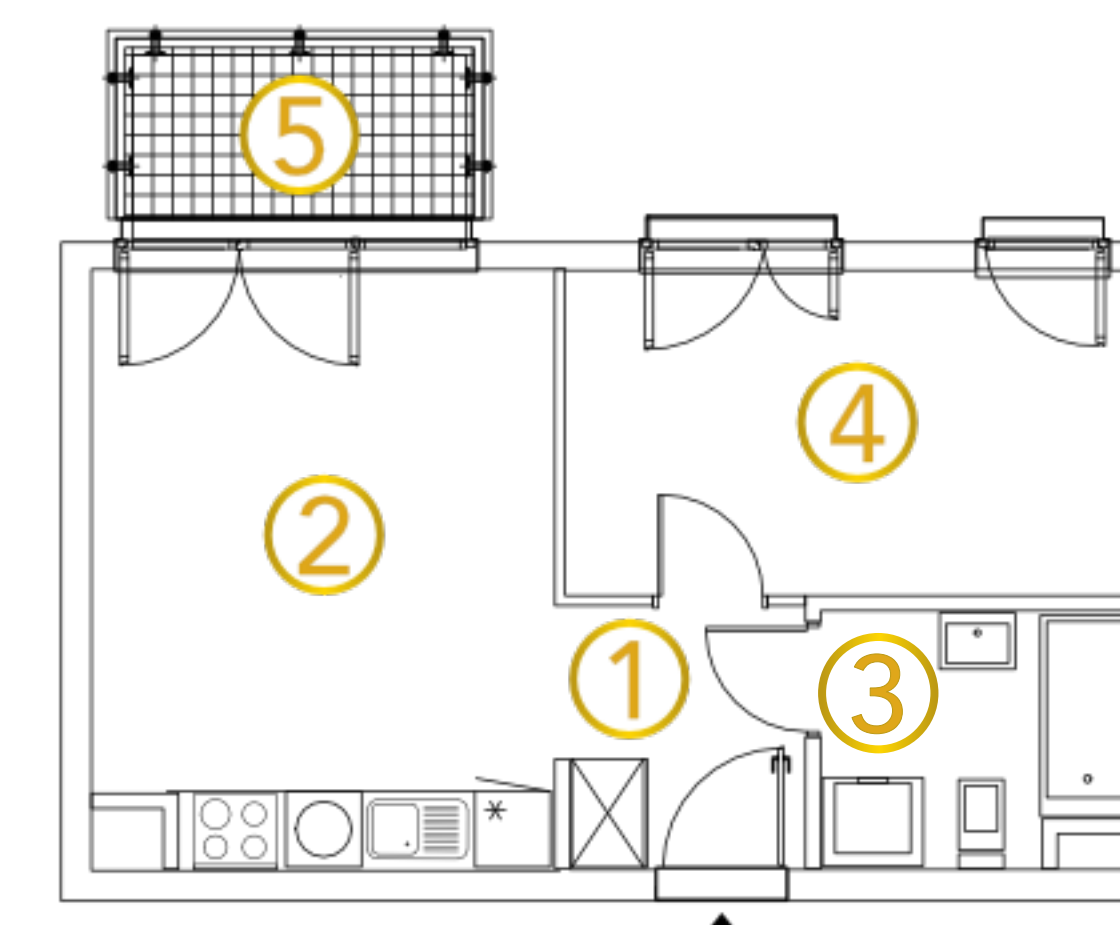

B.2.9

Pułaskiego

MIESZKANIE:

nr 84

METRAŻ:

37,07 m²

PIĘTRO:

1 piętro

| NR | POMIESZCZENIE | POWIERZCHNIA |
|----|-----------------|----------------------|
| 1 | HOL | 3,97 m ² |
| 2 | SALON Z ANEKSEM | 16,85 m ² |
| 3 | ŁAZIENKA | 4,71 m ² |
| 4 | POKÓJ | 11,54 m ² |
| 5 | BALKON | 4,19 m ² |