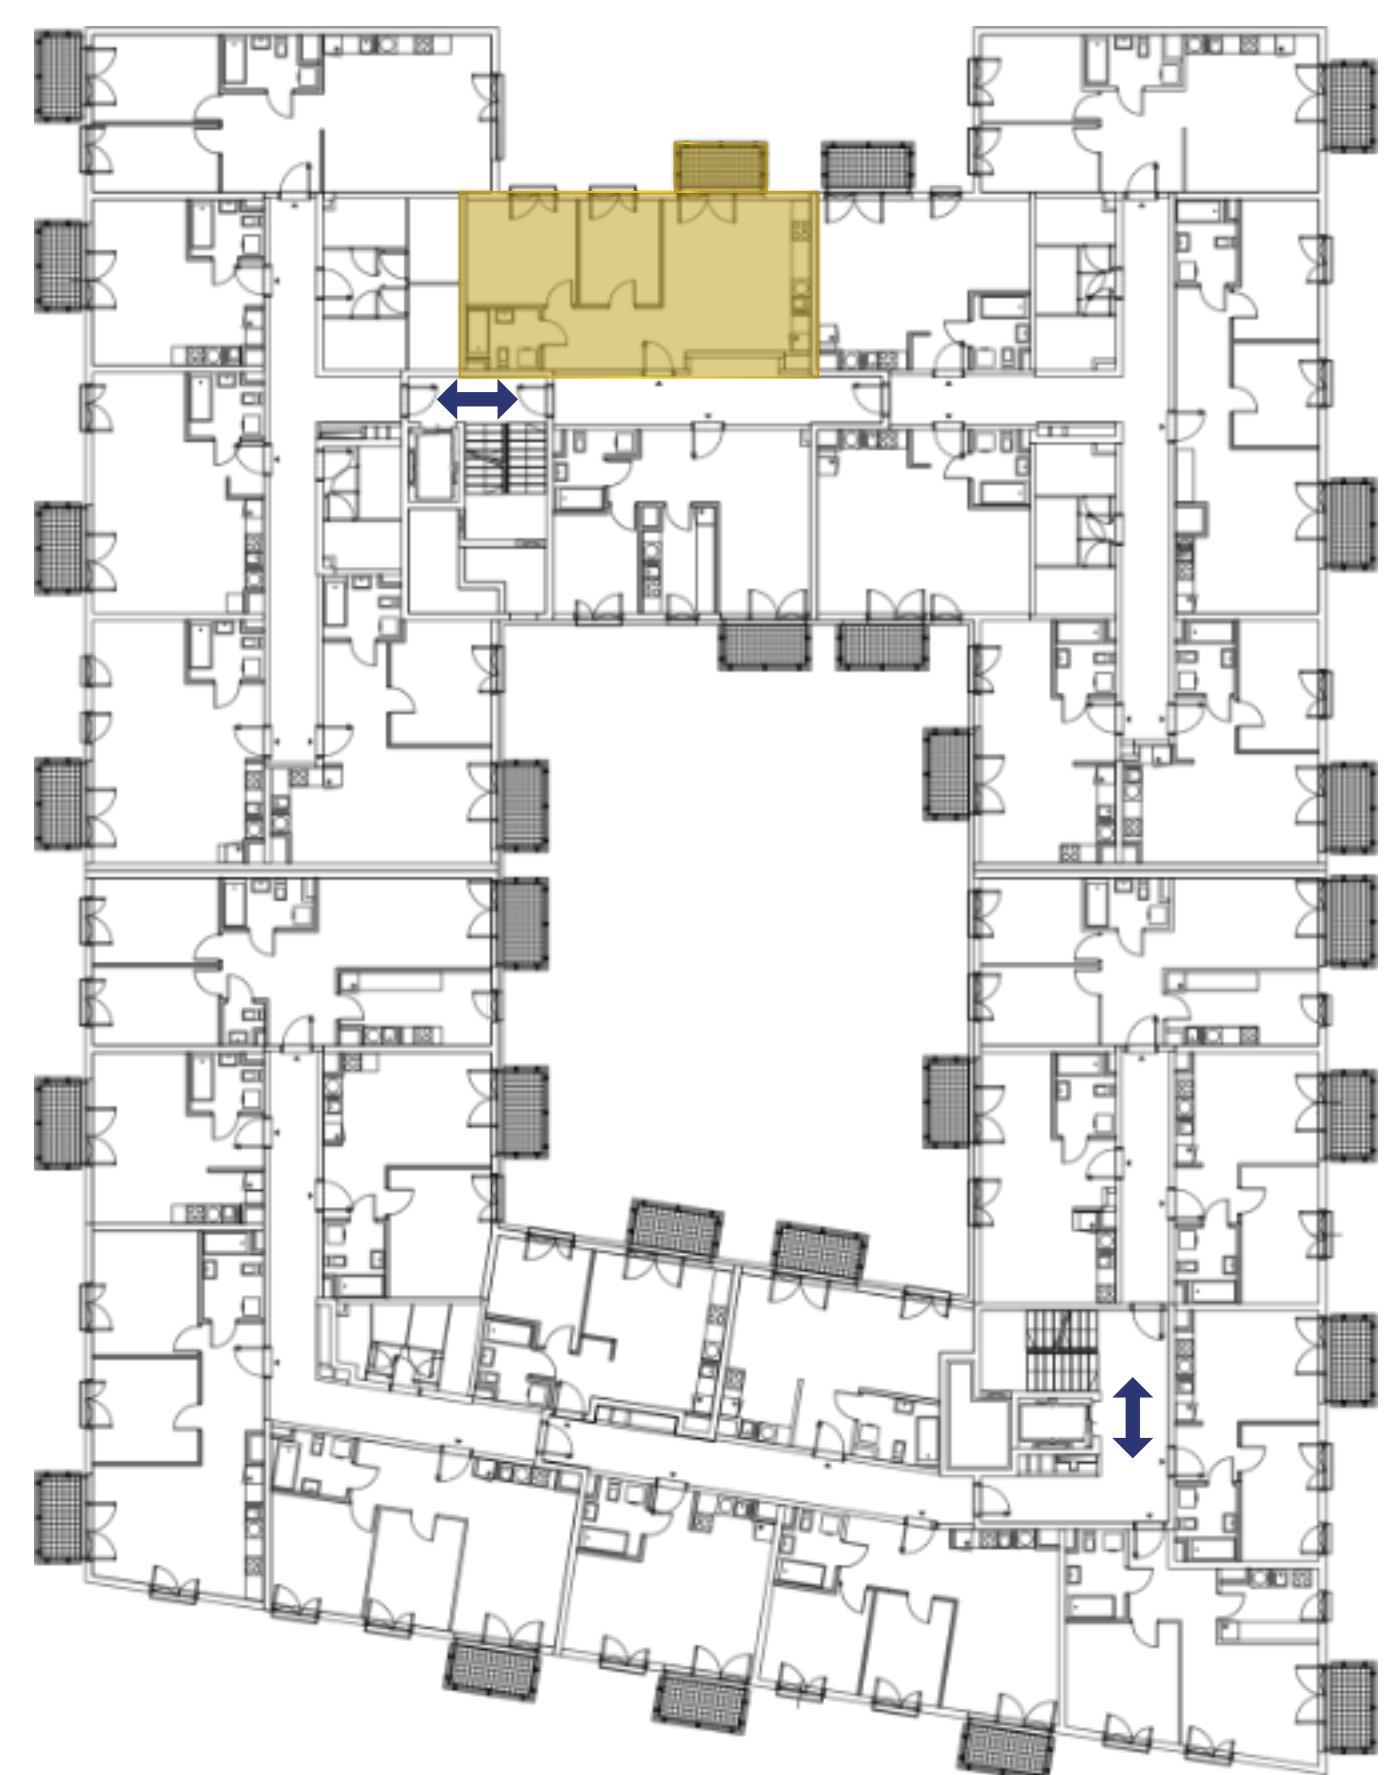

A.2.2

Pułaskiego

MIESZKANIE:

nr 18

METRAŻ:

59,28 m²

PIĘTRO:

1 piętro

NR	POMIESZCZENIE	POWIERZCHNIA
1	HOL	8,07 m ²
2	SALON Z ANEKSEM	24,93 m ²
3	POKÓJ	9,22 m ²
4	POKÓJ	12,58 m ²
5	ŁAZIENKA	4,48 m ²
6	BALKON	4,19 m ²

+48 790 405 706

SPRZEDAZ@BUDOMATEX.PL

BUDOMATEX.PL

Budomatex S.A.
ul. Sokołowska 60A, 08-110 Siedlce
KRS: 000093825