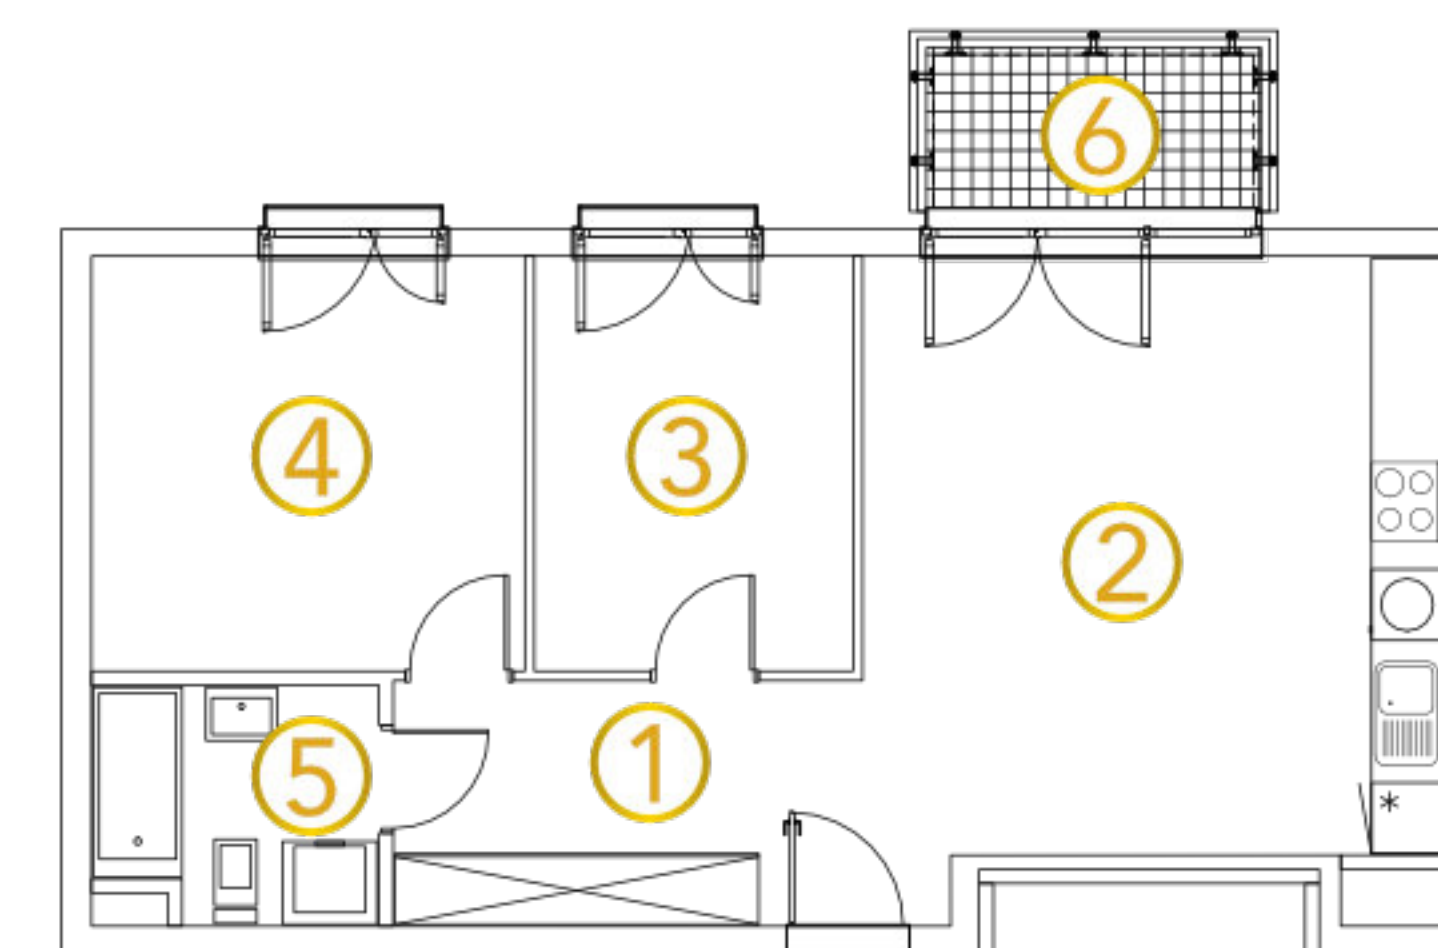

A.2.2

Pułaskiego

MIESZKANIE:

nr 18

METRAŻ:

59,28 m²

PIĘTRO:

1 piętro

NR	POMIESZCZENIE	POWIERZCHNIA
1	HOL	8,07 m ²
2	SALON Z ANEKSEM	24,93 m ²
3	POKÓJ	9,22 m ²
4	POKÓJ	12,58 m ²
5	ŁAZIENKA	4,48 m ²
6	BALKON	4,19 m ²

+48 790 405 706

SPRZEDAZ@BUDOMATEX.PL

BUDOMATEX.PL

Budomatex S.A.
ul. Sokołowska 60A, 08-110 Siedlce
KRS: 000093825