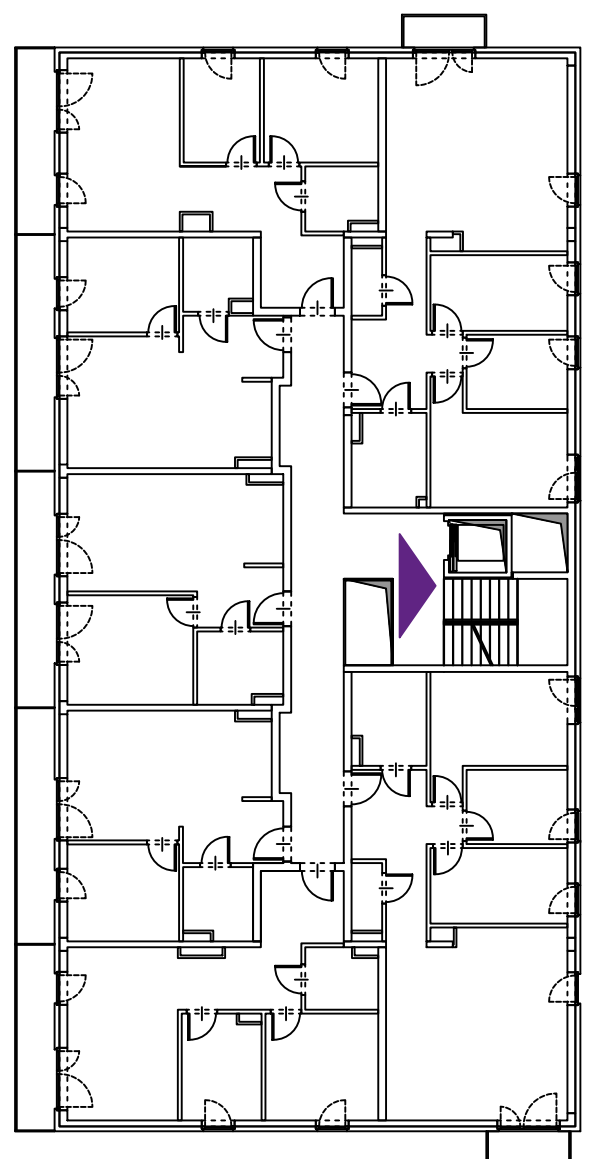

G5A.40

ADRES:

UL. GEOMETRYCZNA 5A
WARSZAWA, BIAŁOLEKA

MIESZKANIE:

nr 40

PIĘTRO:

2 piętro

METRAŻ:

79,21 m²**GEOMETRYCZNA**

NR	RODZAJ	POWIERZCHNIA
1	HOL	10,67 m ²
2	SALON Z ANEKSEM	30,79 m ²
3	POKÓJ	9,68 m ²
4	POKÓJ	6,92 m ²
5	POKÓJ	13,09 m ²
6	ŁAZIENKA	6,06 m ²
7	WC	2,00 m ²
8	BALKON	2,18 m ²

+48 730 055 102