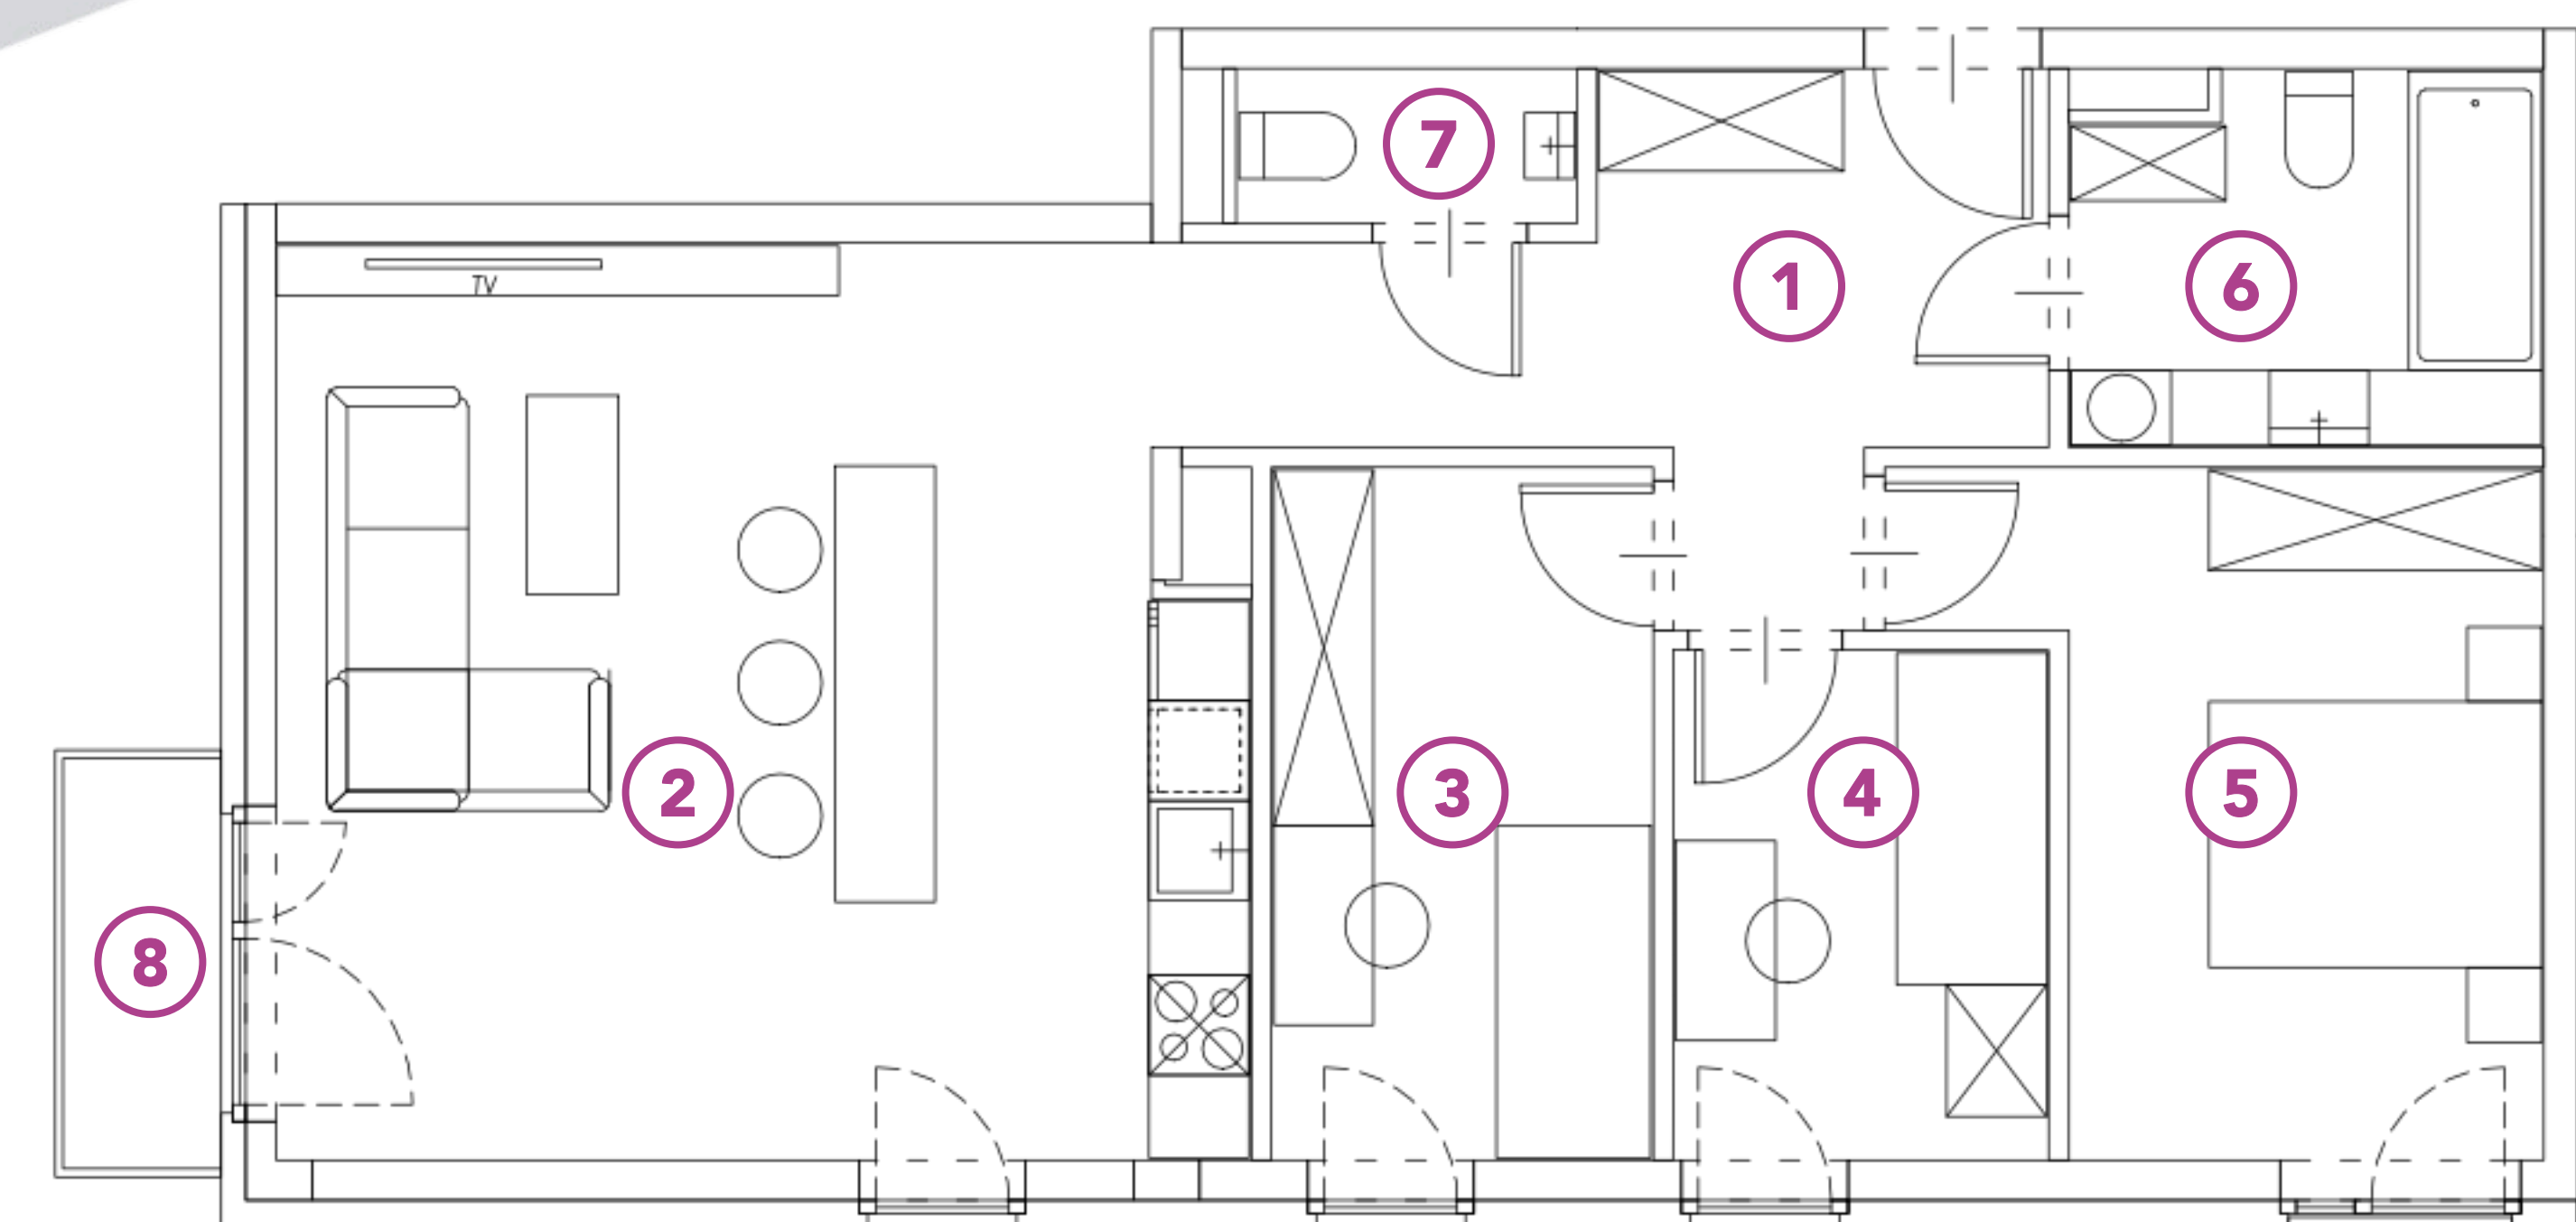

G5A.40

ADRES:

UL. GEOMETRYCZNA 5A
WARSZAWA, BIAŁOLEKA

MIESZKANIE:

nr 40

PIĘTRO:

2 piętro

METRAŻ:

79,21 m²**GEOMETRYCZNA**

NR	RODZAJ	POWIERZCHNIA
1	HOL	10,67 m ²
2	SALON Z ANEKSEM	30,79 m ²
3	POKÓJ	9,68 m ²
4	POKÓJ	6,92 m ²
5	POKÓJ	13,09 m ²
6	ŁAZIENKA	6,06 m ²
7	WC	2,00 m ²
8	BALKON	2,18 m ²

+48 730 055 102