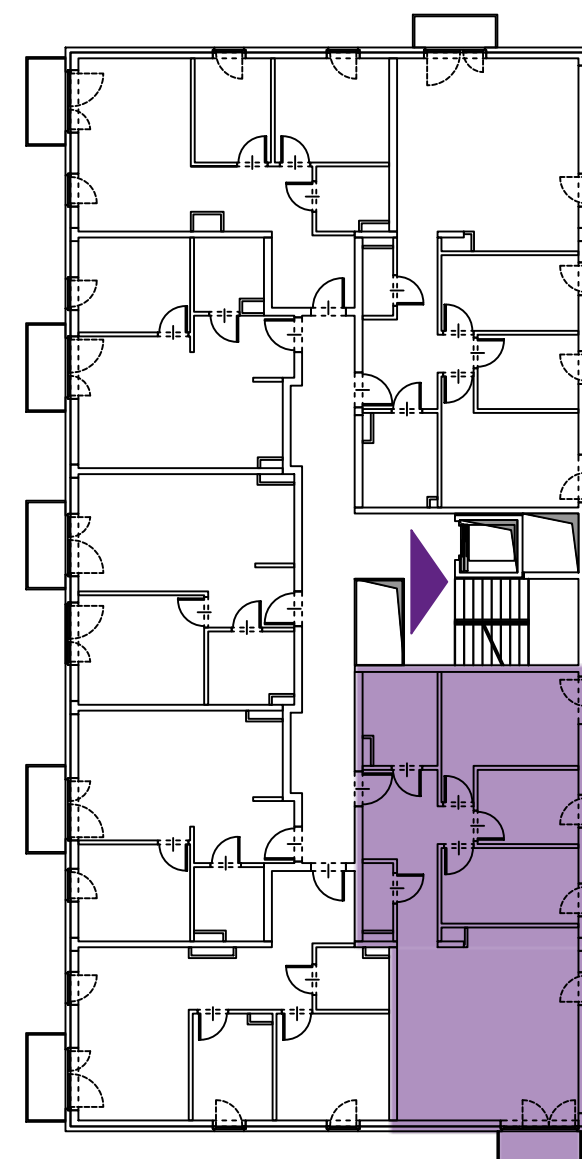

G5A.40

ADRES:

UL. GEOMETRYCZNA 5A
WARSZAWA, BIAŁOLEKA

MIESZKANIE:

nr 40

PIĘTRO:

2 piętro

METRAŻ:

79,21 m²**GEOMETRYCZNA**

NR	RODZAJ	POWIERZCHNIA
1	HOL	10,67 m ²
2	SALON Z ANEKSEM	30,79 m ²
3	POKÓJ	9,68 m ²
4	POKÓJ	6,92 m ²
5	POKÓJ	13,09 m ²
6	ŁAZIENKA	6,06 m ²
7	WC	2,00 m ²
8	BALKON	2,18 m ²

+48 730 055 102