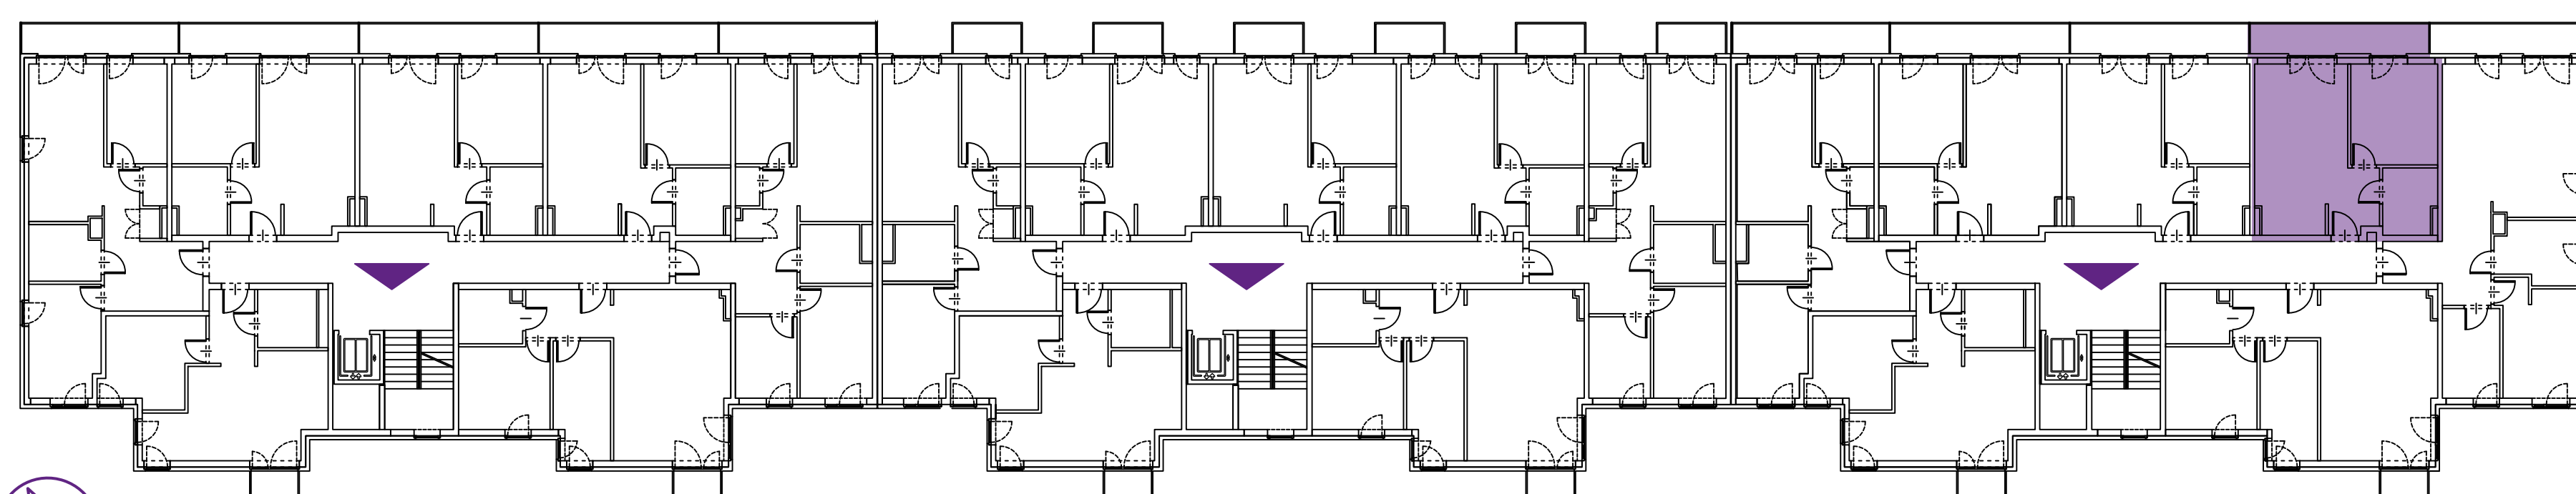

G5B.64

MIESZKANIE:

nr 64

METRAŻ:

43,57 m²

PIĘTRO:

1 piętro

ADRES:

**UL. GEOMETRYCZNA 5B
WARSZAWA, BIAŁOLEKA**

NR	POMIESZCZENIE	POWIERZCHNIA
1	SALON Z ANEKSEM	20,92 m ²
2	HOL	4,80 m ²
3	ŁAZIENKA	5,07 m ²
4	POKÓJ	12,78 m ²
5	BALKON	7,86 m ²

+48 730 055 102

GEOMETRYCZNA@BUDOMATEX.PL