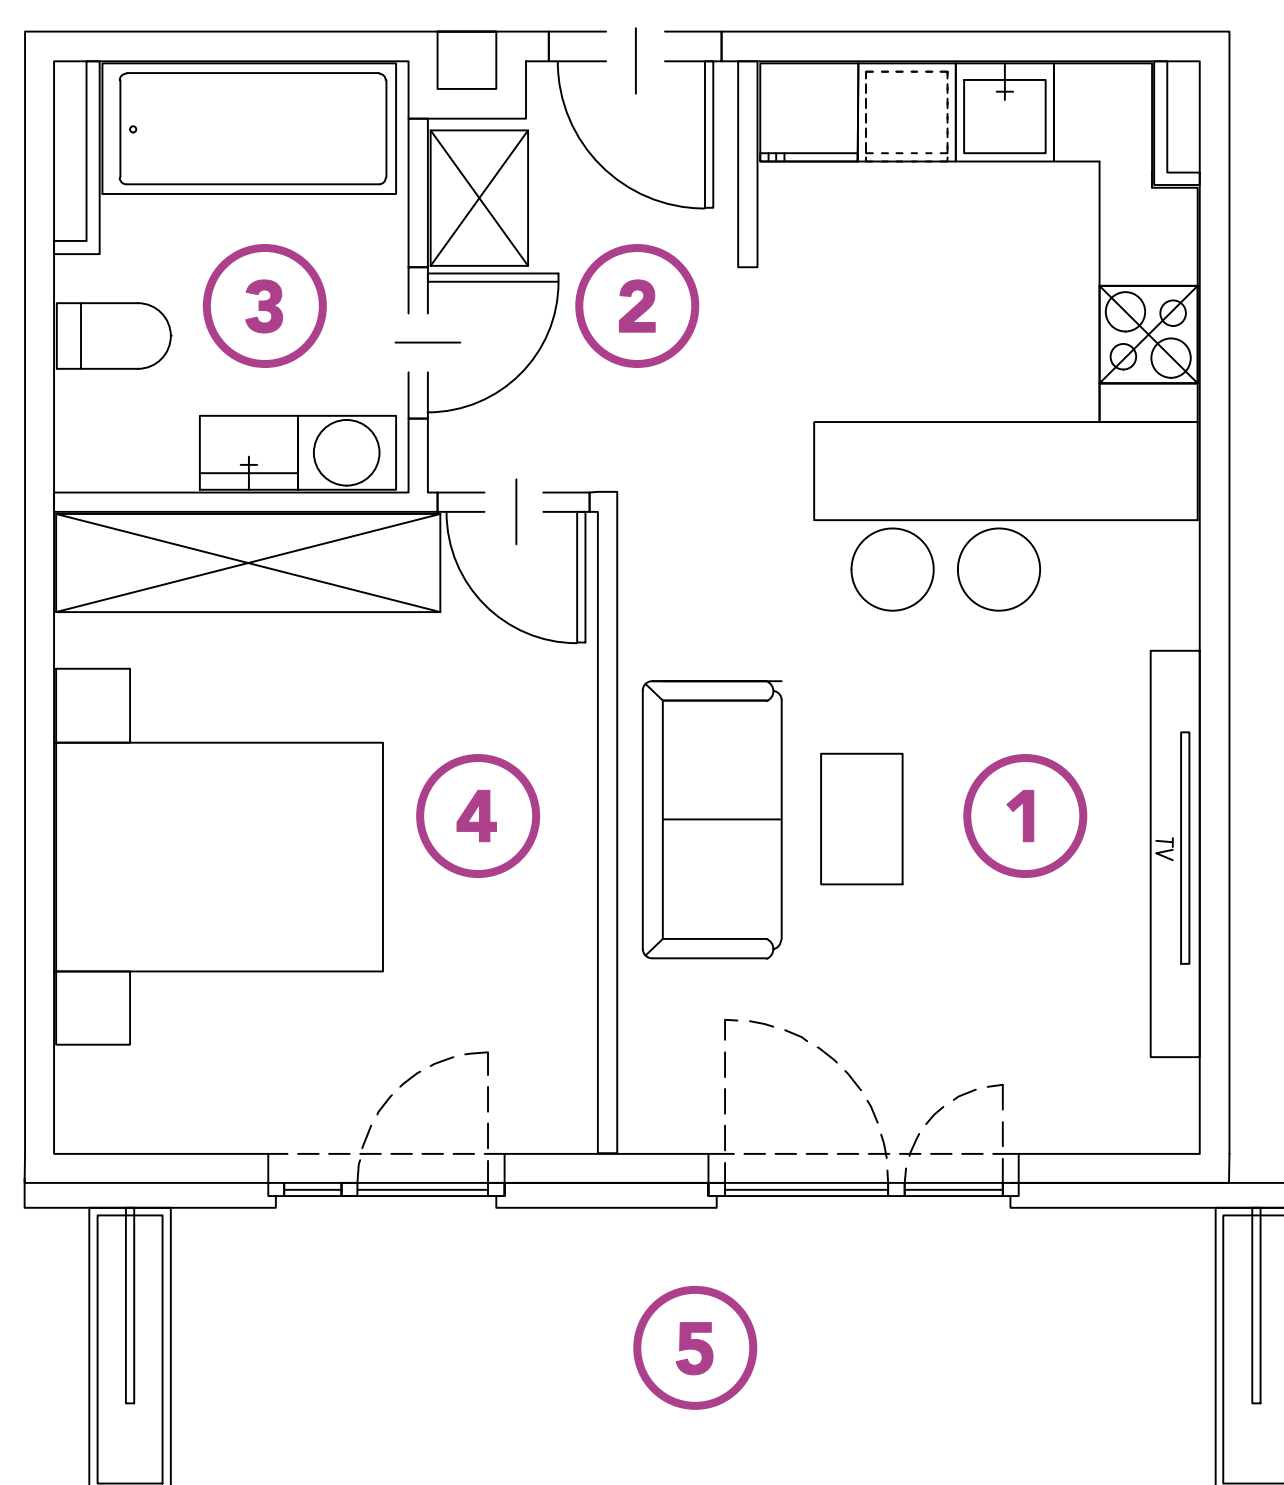

G5B.64

MIESZKANIE:

nr 64

METRAŻ:

43,57 m²

PIĘTRO:

1 piętro

ADRES:

**UL. GEOMETRYCZNA 5B
WARSZAWA, BIAŁOLEKA**

NR	POMIESZCZENIE	POWIERZCHNIA
1	SALON Z ANEKSEM	20,92 m ²
2	HOL	4,80 m ²
3	ŁAZIENKA	5,07 m ²
4	POKÓJ	12,78 m ²
5	BALKON	7,86 m ²

+48 730 055 102

GEOMETRYCZNA@BUDOMATEX.PL