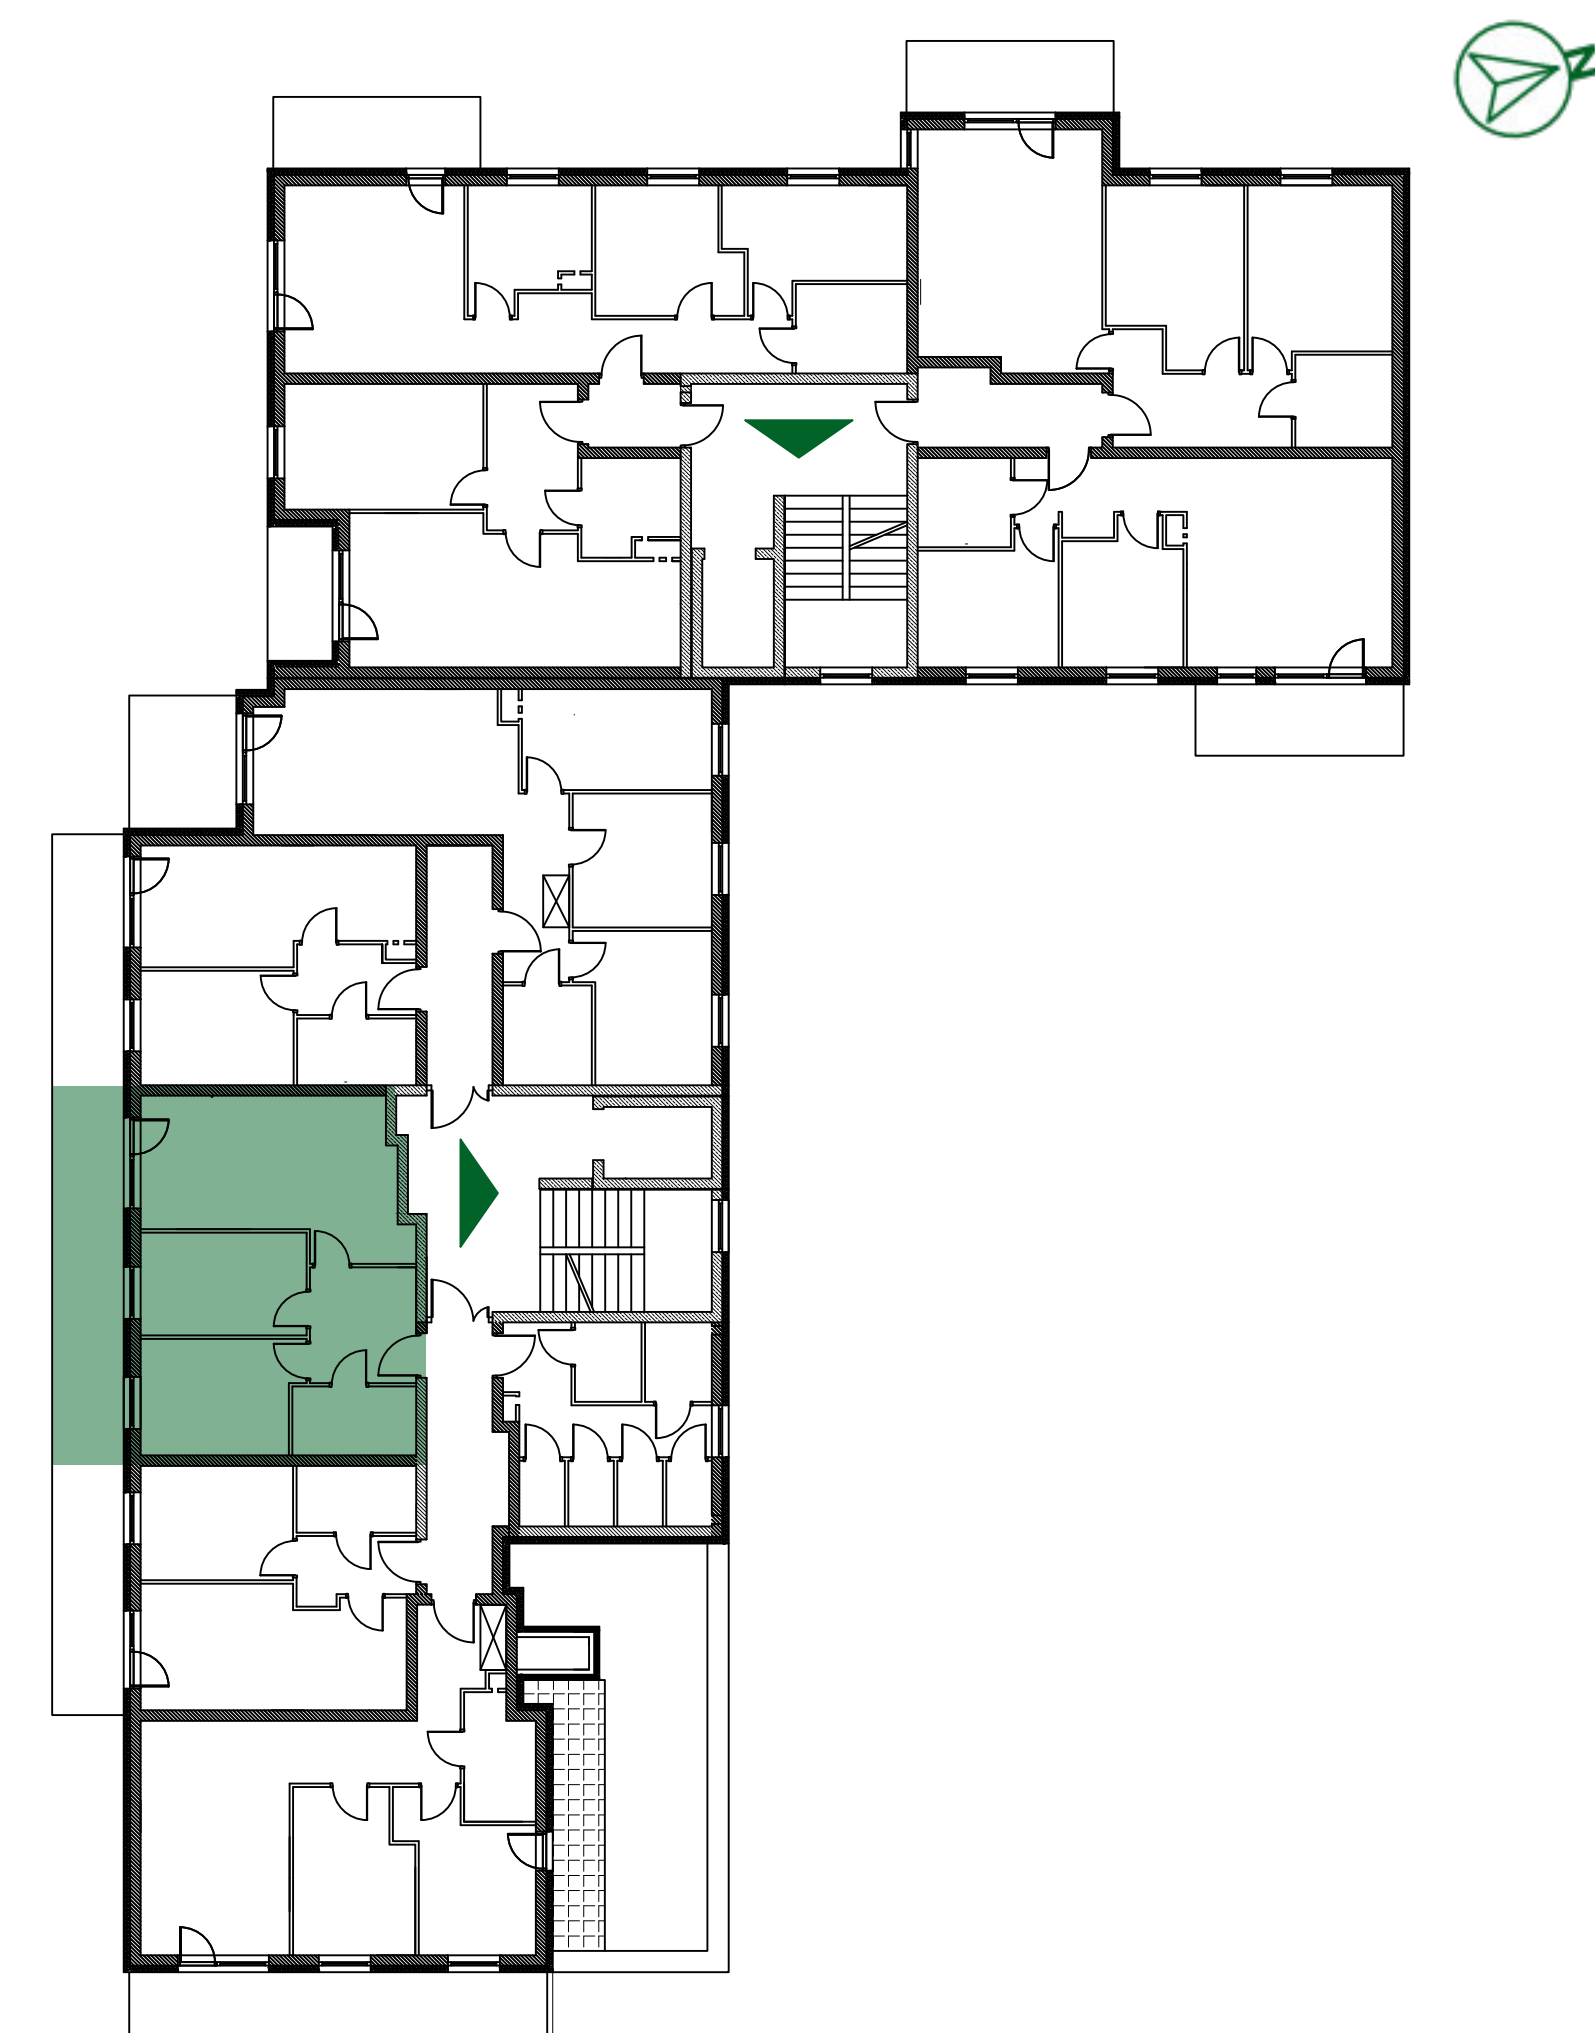

Z9.25

ADRES:
UL. ZBYTKI 9

MIESZKANIE:
nr 25

METRAŻ:
48,48 m²

PIĘTRO:
4 piętro

NR	POMIESZCZENIE	POWIERZCHNIA
1	HOL	6,43 m ²
2	ŁAZIENKA	4,23 m ²
3	POKÓJ	9,49 m ²
4	POKÓJ	8,95 m ²
5	SALON Z ANEKSEM	19,38 m ²
6	BALKON	13,88 m ²