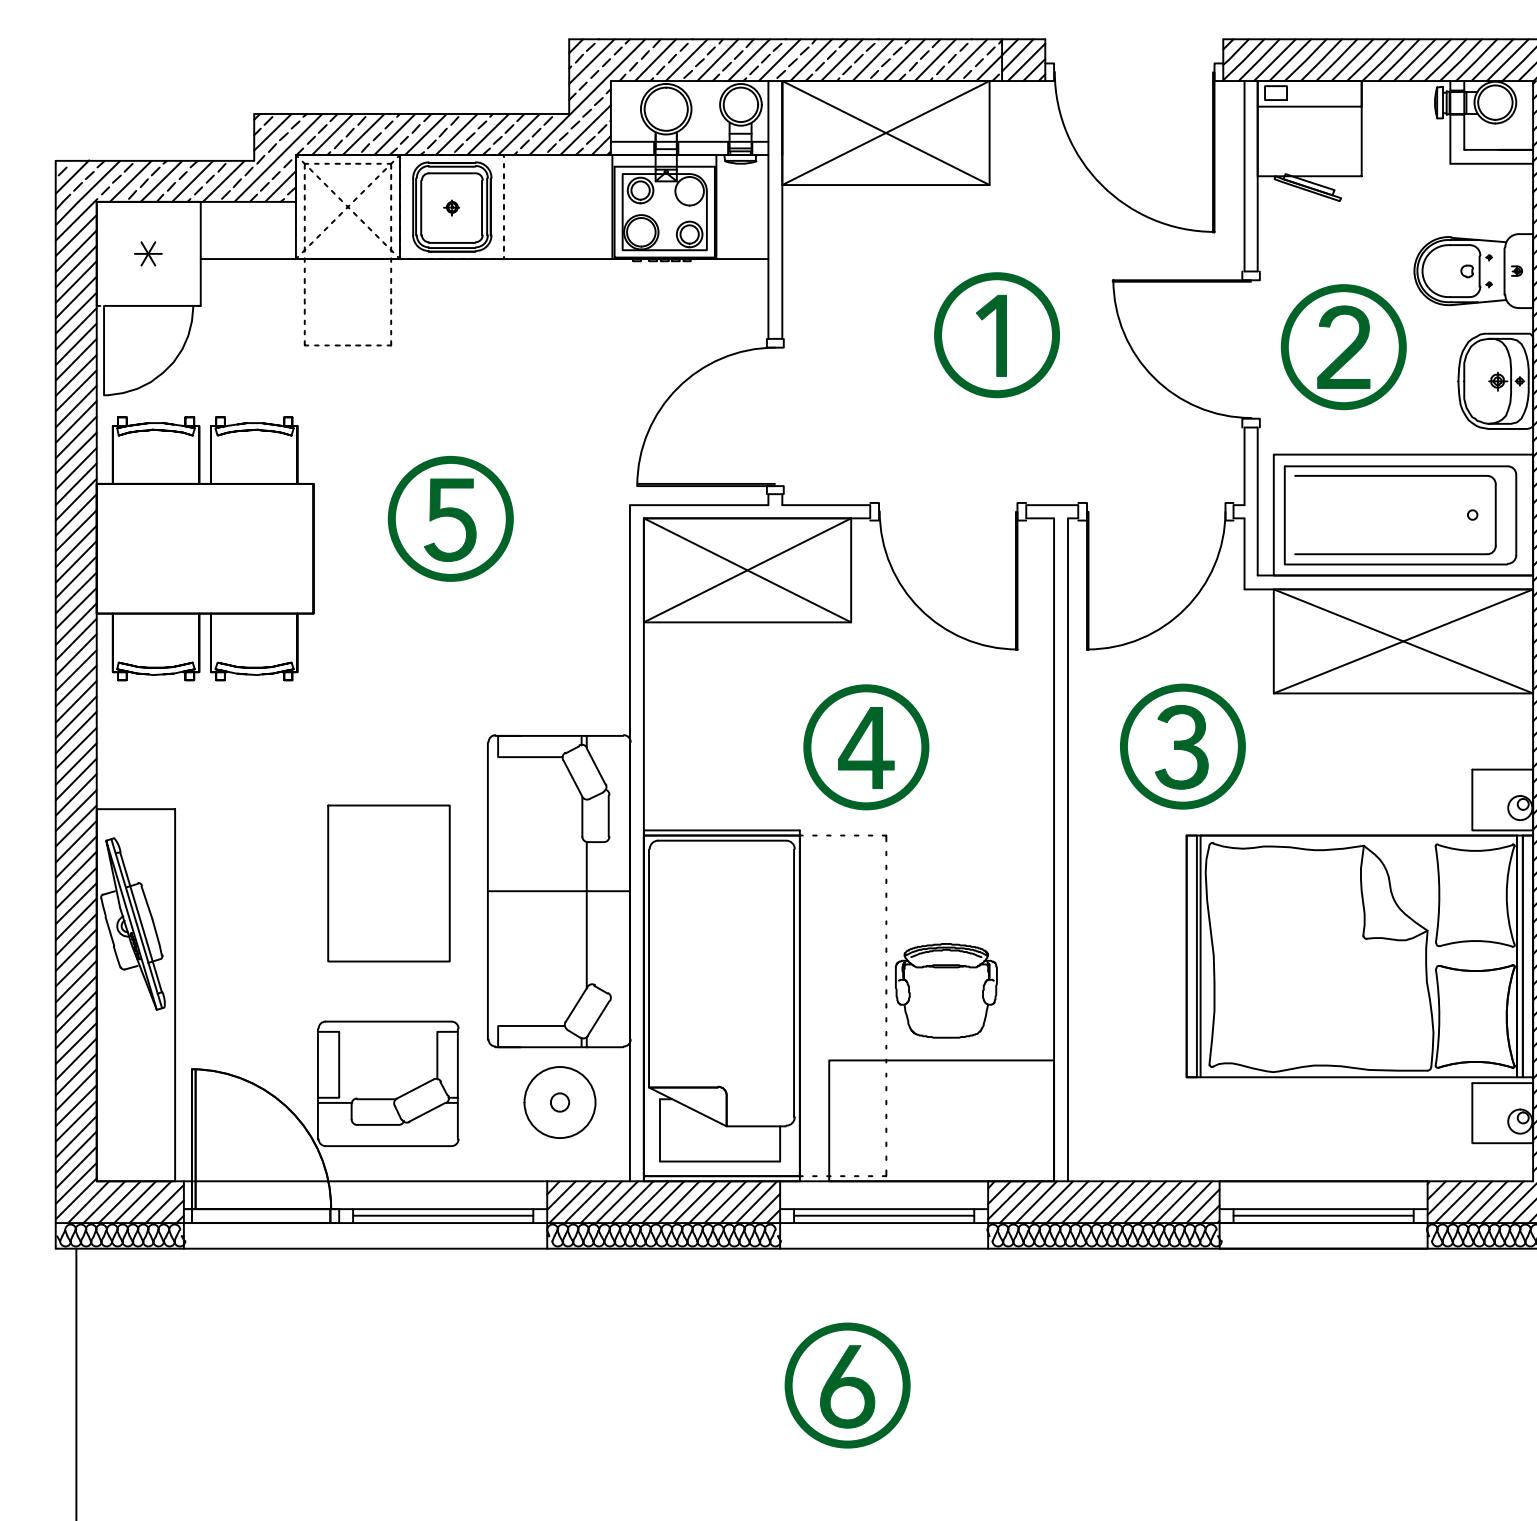

Z9.25

ADRES:
UL. ZBYTKI 9

MIESZKANIE:
nr 25

METRAŻ:
48,48 m²

PIĘTRO:
4 piętro

NR	POMIESZCZENIE	POWIERZCHNIA
1	HOL	6,43 m ²
2	ŁAZIENKA	4,23 m ²
3	POKÓJ	9,49 m ²
4	POKÓJ	8,95 m ²
5	SALON Z ANEKSEM	19,38 m ²
6	BALKON	13,88 m ²