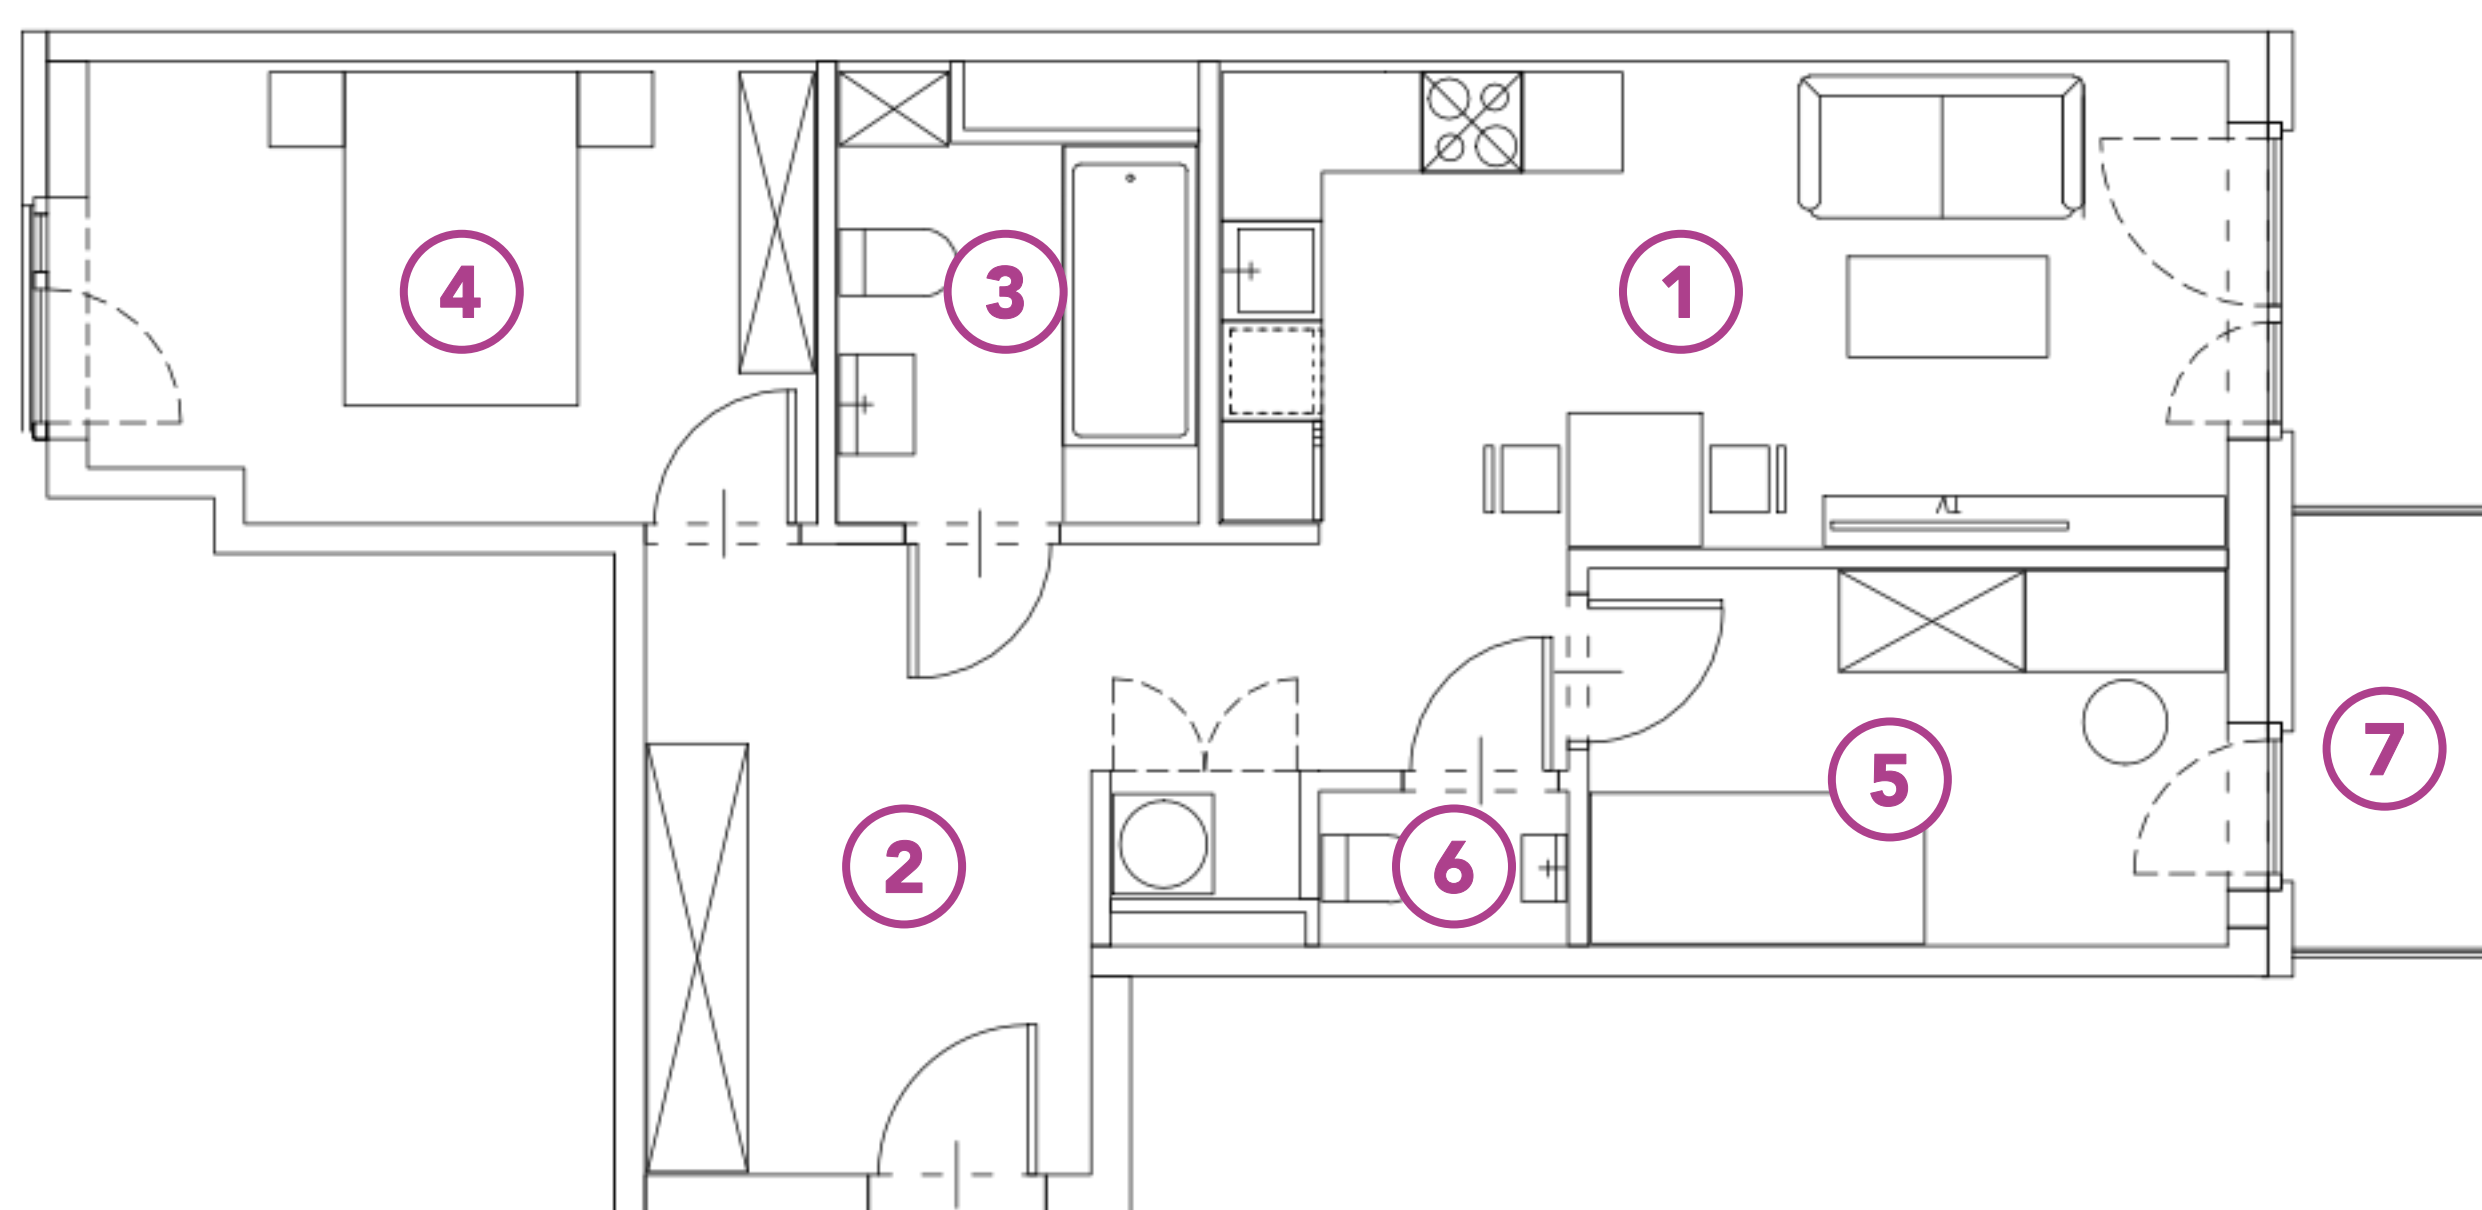

G5B.35

MIESZKANIE:

nr 35

METRAŻ:

59,35 m²

PIĘTRO:

1 piętro

ADRES:

**UL. GEOMETRYCZNA 5B
WARSZAWA, BIAŁOLEKA**

NR	POMIESZCZENIE	POWIERZCHNIA
1	SALON Z ANEKSEM	17,37 m ²
2	HOL	14,79 m ²
3	ŁAZIENKA	5,51 m ²
4	POKÓJ	11,57 m ²
5	POKÓJ	8,74 m ²
6	WC	1,37 m ²
7	BALKON	2,75 m ²