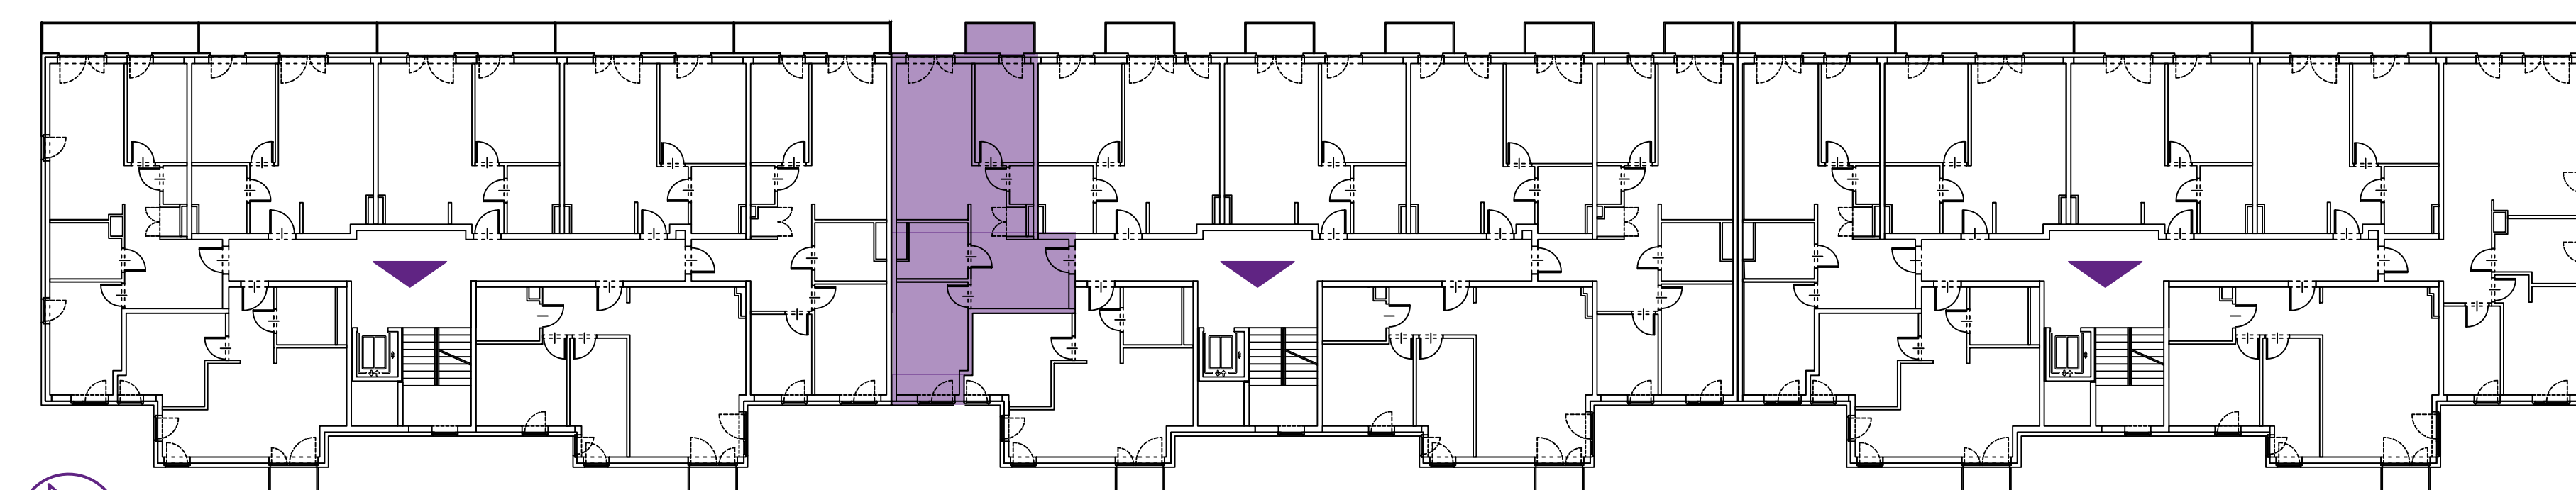

G5B.35

MIESZKANIE:

nr 35

METRAŻ:

59,35 m²

PIĘTRO:

1 piętro

ADRES:

**UL. GEOMETRYCZNA 5B
WARSZAWA, BIAŁOLEKA**

NR	POMIESZCZENIE	POWIERZCHNIA
1	SALON Z ANEKSEM	17,37 m ²
2	HOL	14,79 m ²
3	ŁAZIENKA	5,51 m ²
4	POKÓJ	11,57 m ²
5	POKÓJ	8,74 m ²
6	WC	1,37 m ²
7	BALKON	2,75 m ²