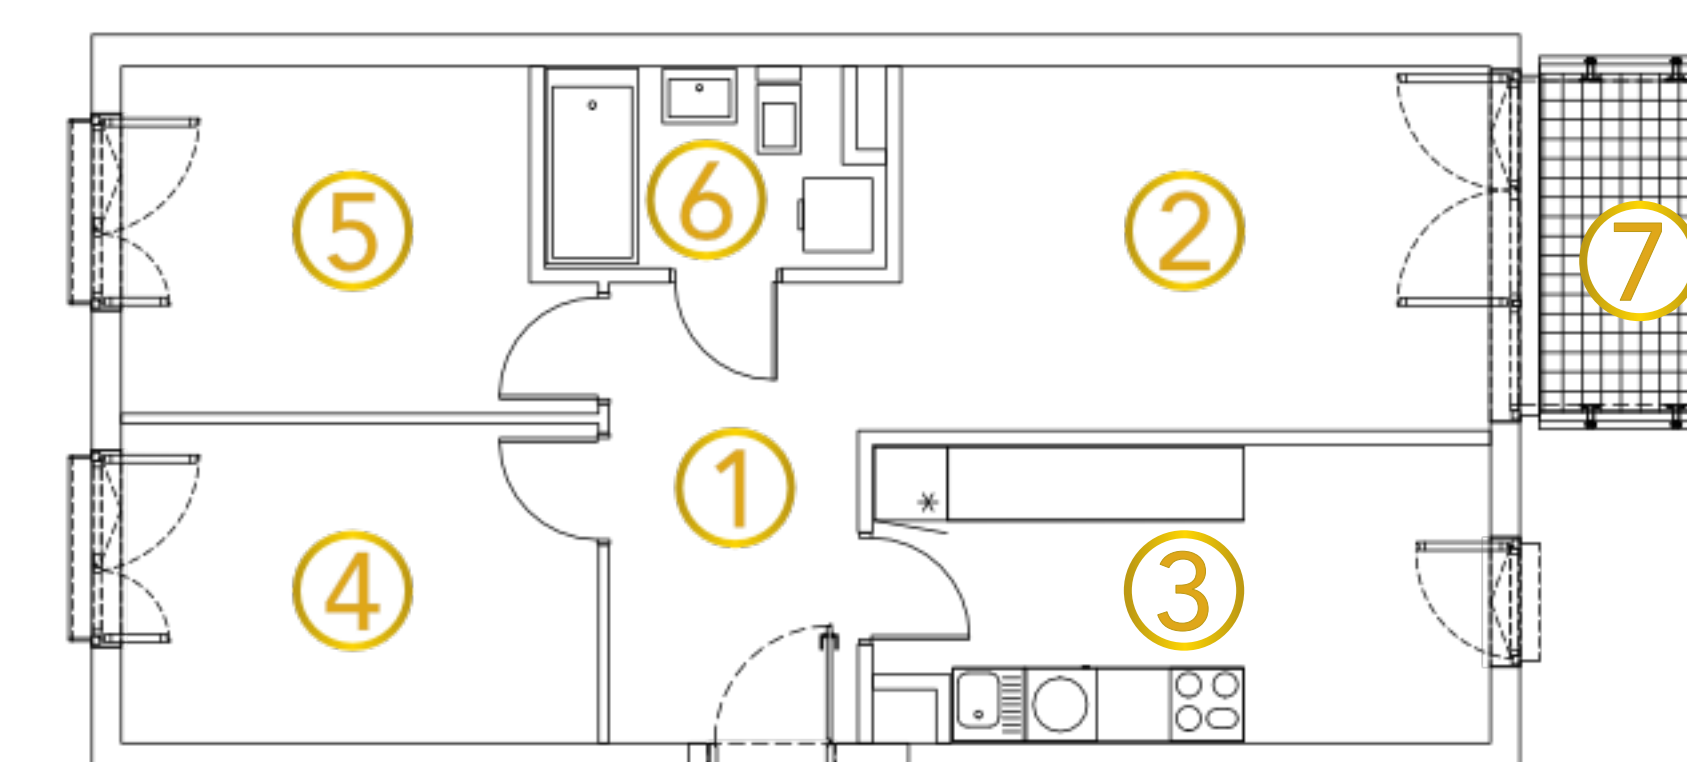

B.3.7

Pułaskiego

MIESZKANIE:

nr 96

METRAŻ:

57,92 m²

PIĘTRO:

2 piętro

NR	POMIESZCZENIE	POWIERZCHNIA
1	HOL	7,51 m ²
2	SALON	14,58 m ²
3	KUCHNIA	11,73 m ²
4	POKÓJ	10,02 m ²
5	POKÓJ	9,89 m ²
6	ŁAZIENKA	4,19 m ²
7	BALKON	4,19 m ²

+48 790 405 706

SPRZEDAZ@BUDOMATEX.PL

BUDOMATEX.PL