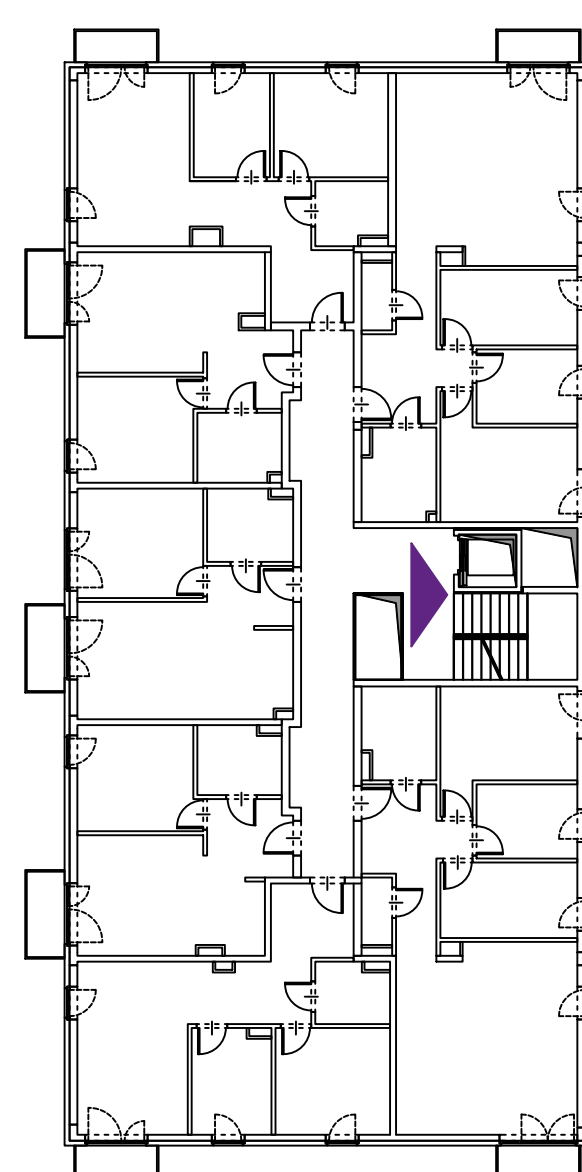

G5A.07

ADRES:
UL. GEOMETRYCZNA 5A
WARSZAWA, BIAŁOŁĘKA

MIESZKANIE:

nr 7

PIĘTRO:

1 piętro

METRAŻ:

79,05 m²**GEOMETRYCZNA**

NR	RODZAJ	POWIERZCHNIA
1	HOL	10,72 m ²
2	SALON Z ANEKSEM	30,72 m ²
3	POKÓJ	9,63 m ²
4	POKÓJ	6,95 m ²
5	POKÓJ	13,04 m ²
6	ŁAZIENKA	6,03 m ²
7	WC	1,96 m ²
8	BALKON	2,18 m ²

+48 730 055 102

GEOMETRYCZNA@BUDOMATEX.PL