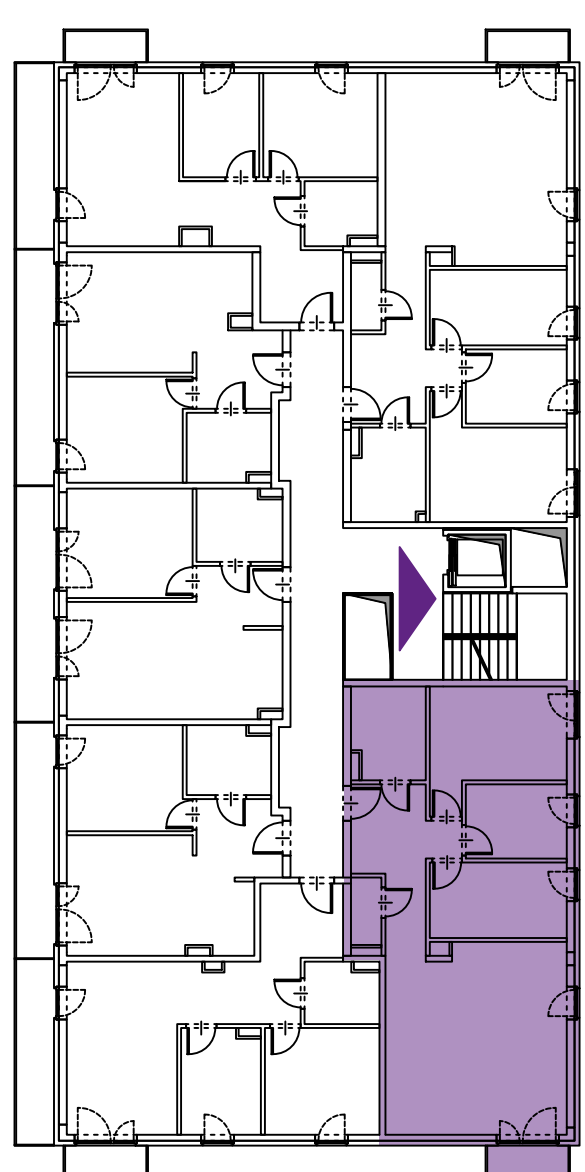

G5A.07

ADRES:
UL. GEOMETRYCZNA 5A
WARSZAWA, BIAŁOŁĘKA

MIESZKANIE:

nr 7

PIĘTRO:

1 piętro

METRAŻ:

79,05 m²**GEOMETRYCZNA**

NR	RODZAJ	POWIERZCHNIA
1	HOL	10,72 m ²
2	SALON Z ANEKSEM	30,72 m ²
3	POKÓJ	9,63 m ²
4	POKÓJ	6,95 m ²
5	POKÓJ	13,04 m ²
6	ŁAZIENKA	6,03 m ²
7	WC	1,96 m ²
8	BALKON	2,18 m ²

+48 730 055 102

GEOMETRYCZNA@BUDOMATEX.PL