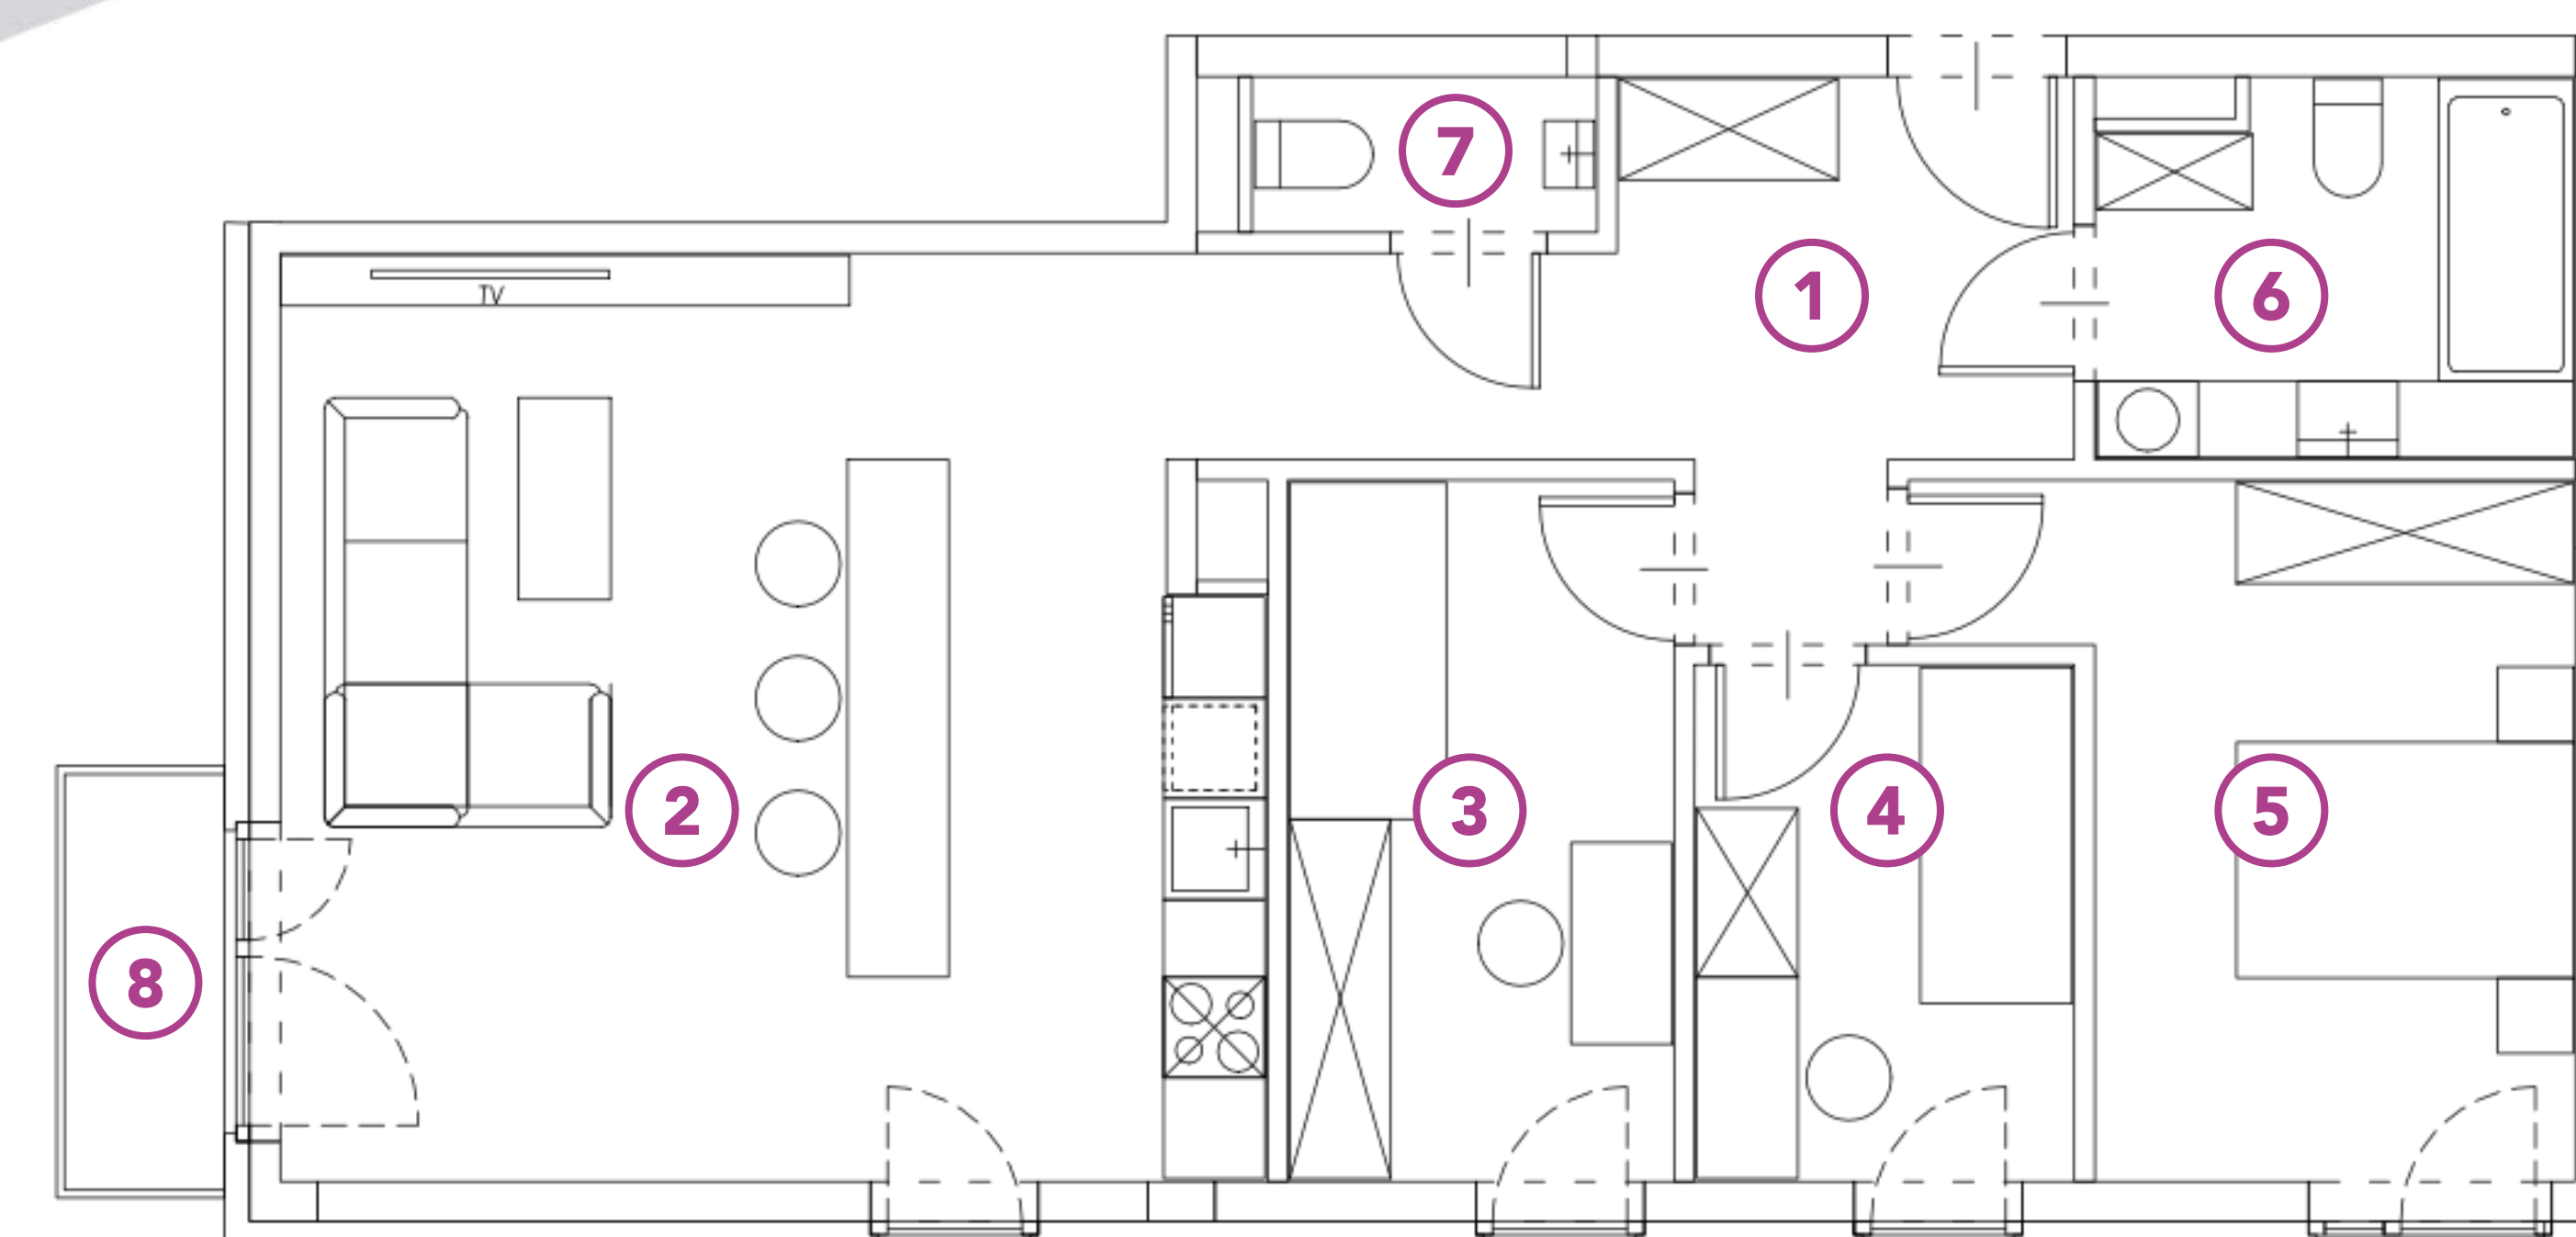

G5A.07

ADRES:
UL. GEOMETRYCZNA 5A
WARSZAWA, BIAŁOŁĘKA

MIESZKANIE:

nr 7

PIĘTRO:

1 piętro

METRAŻ:

79,05 m²**GEOMETRYCZNA**

NR	RODZAJ	POWIERZCHNIA
1	HOL	10,72 m ²
2	SALON Z ANEKSEM	30,72 m ²
3	POKÓJ	9,63 m ²
4	POKÓJ	6,95 m ²
5	POKÓJ	13,04 m ²
6	ŁAZIENKA	6,03 m ²
7	WC	1,96 m ²
8	BALKON	2,18 m ²

+48 730 055 102

GEOMETRYCZNA@BUDOMATEX.PL