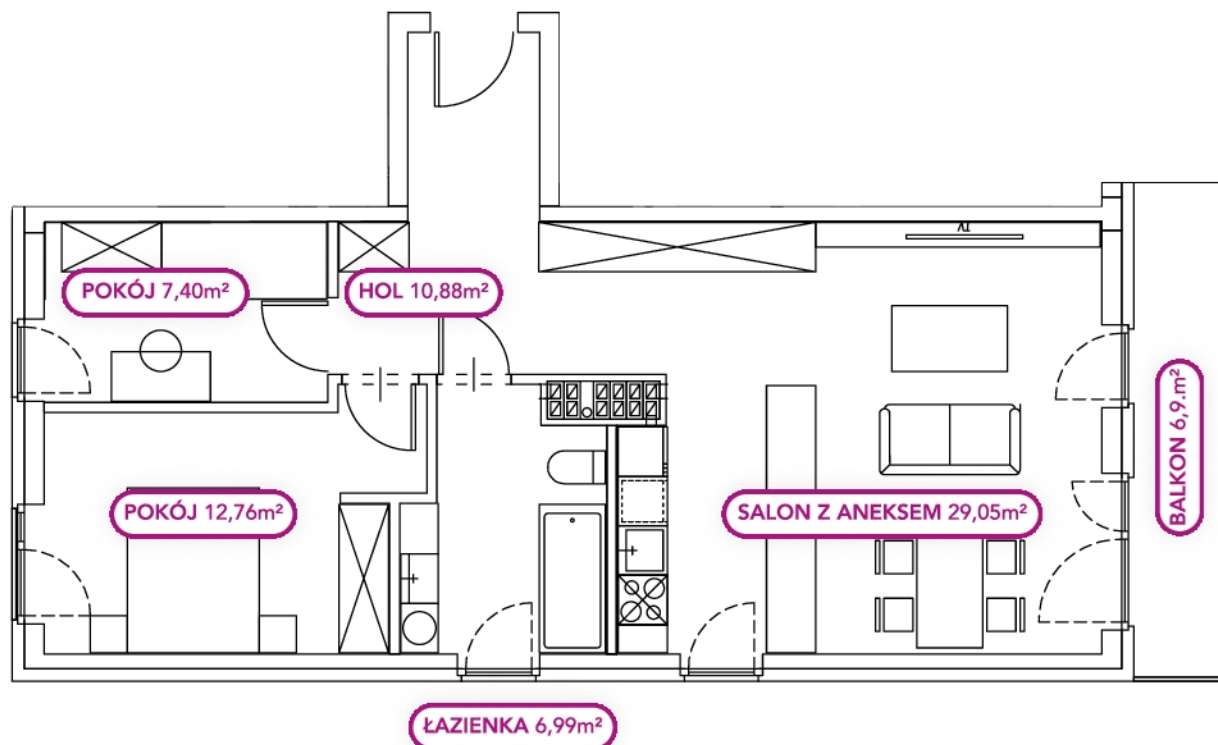

Geometryczna 5B, Warszawa

MIESZKANIE: 79

METRAŻ: 67,08 m<sup>2</sup>

PIĘTRO: 3.PIĘTRO

NR	POMIESZCZENIE	POWIERZCHNIA
1	HOL	10,88 m <sup>2</sup>
2	SALON Z ANEKSEM	29,05 m <sup>2</sup>
3	ŁAZIENKA	6,99 m <sup>2</sup>
4	POKÓJ	12,76 m <sup>2</sup>
5	POKÓJ	7,40 m <sup>2</sup>

SUMA POWIERZCHNI 67,08 m<sup>2</sup>

+48 730 055 102

SPRZEDAZ@BUDOMATEX.PL

BUDOMATEX.PL

**BUDO**  **ATEX**

Budomatex S.A.  
ul. Sokołowska 60 A, 08-110 Siedlce  
KRS: 000093825

Budomatex S.A.  
ul. Sokołowska 60 A, 08-110 Siedlce  
KRS: 000093825 / NIP. 8210010701

Materiał ma charakter informacyjny i nie stanowi oferty w rozumieniu art. 66 § 1 k.c. Wykończenie, układ, wizualizacje oraz podane powierzchnie mają charakter poglądowy i mogą ulec zmianie. Powierzchni pod ściankami działowymi nie wliczamy do powierzchni lokalu.