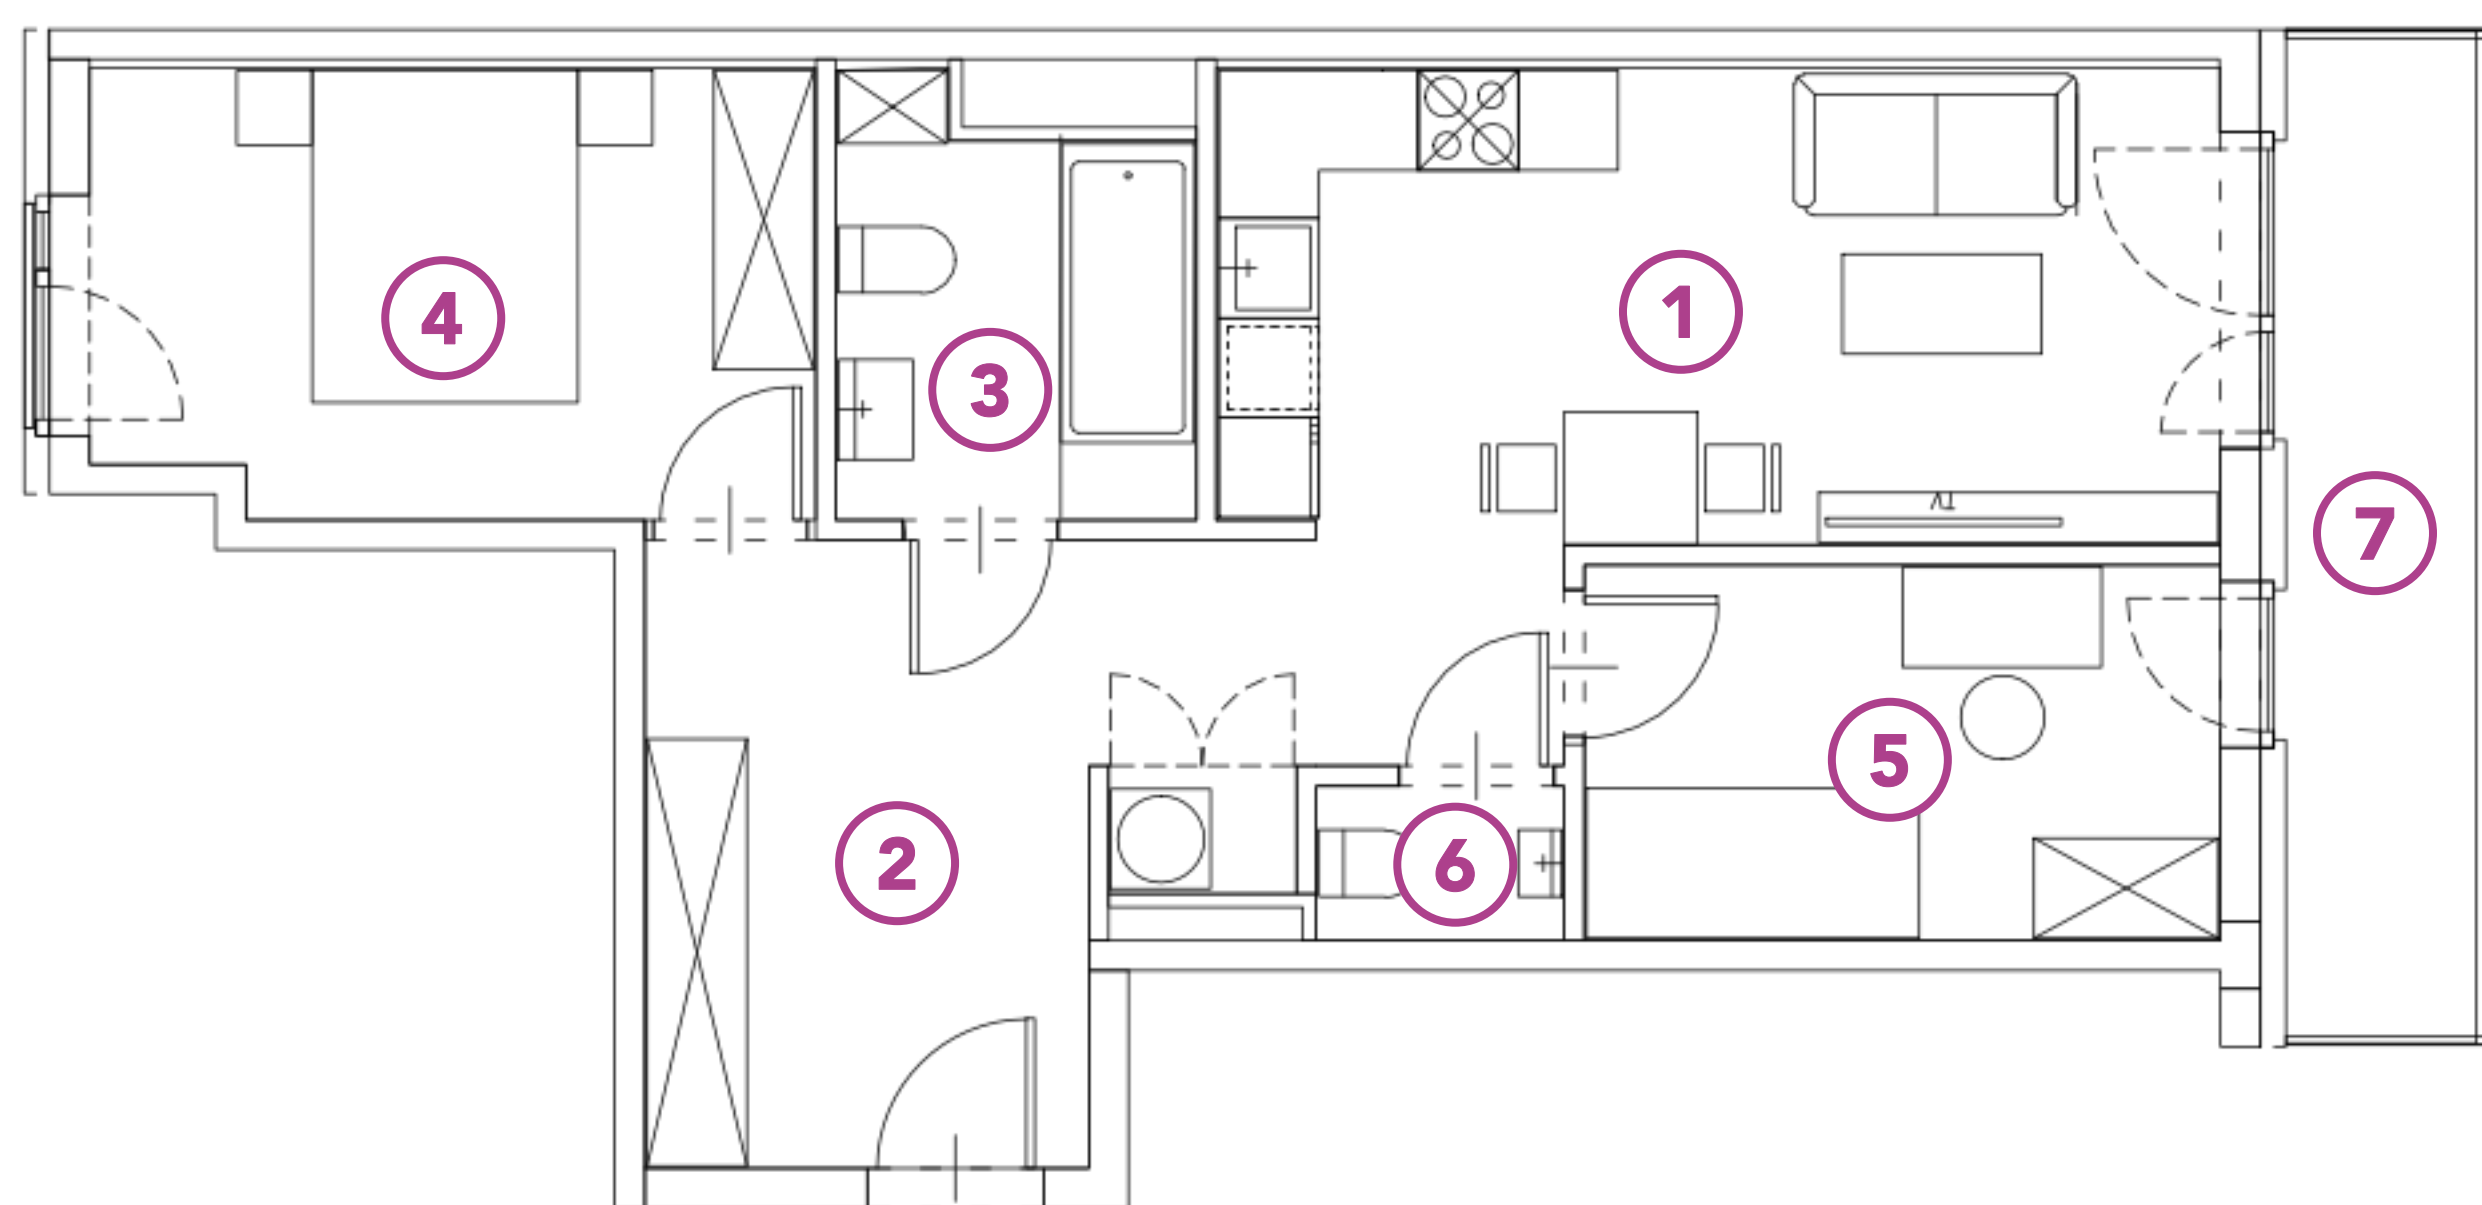

G5B.61

MIESZKANIE:

nr 61

METRAŻ:

59,18 m²

PIĘTRO:

1 piętro

ADRES:

**UL. GEOMETRYCZNA 5B
WARSZAWA, BIAŁOLEKA**

NR	POMIESZCZENIE	POWIERZCHNIA
1	SALON Z ANEKSEM	17,34 m ²
2	HOL	14,76 m ²
3	ŁAZIENKA	5,48 m ²
4	POKÓJ	11,61 m ²
5	POKÓJ	8,60 m ²
6	WC	1,39 m ²
7	BALKON	6,03 m ²