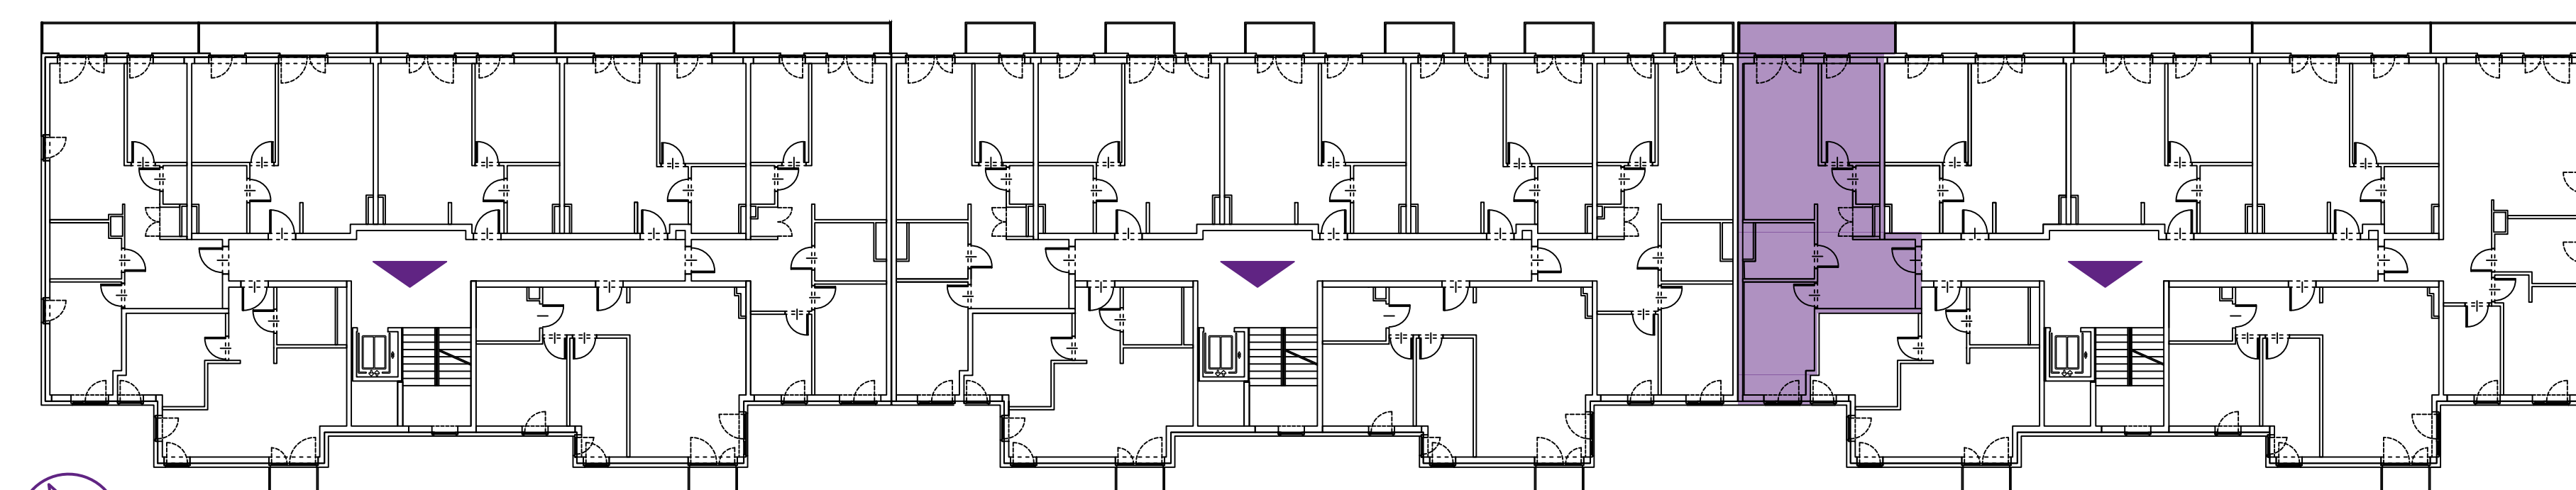

G5B.61

MIESZKANIE:

nr 61

METRAŻ:

59,18 m²

PIĘTRO:

1 piętro

ADRES:

**UL. GEOMETRYCZNA 5B
WARSZAWA, BIAŁOLEKA**

NR	POMIESZCZENIE	POWIERZCHNIA
1	SALON Z ANEKSEM	17,34 m ²
2	HOL	14,76 m ²
3	ŁAZIENKA	5,48 m ²
4	POKÓJ	11,61 m ²
5	POKÓJ	8,60 m ²
6	WC	1,39 m ²
7	BALKON	6,03 m ²