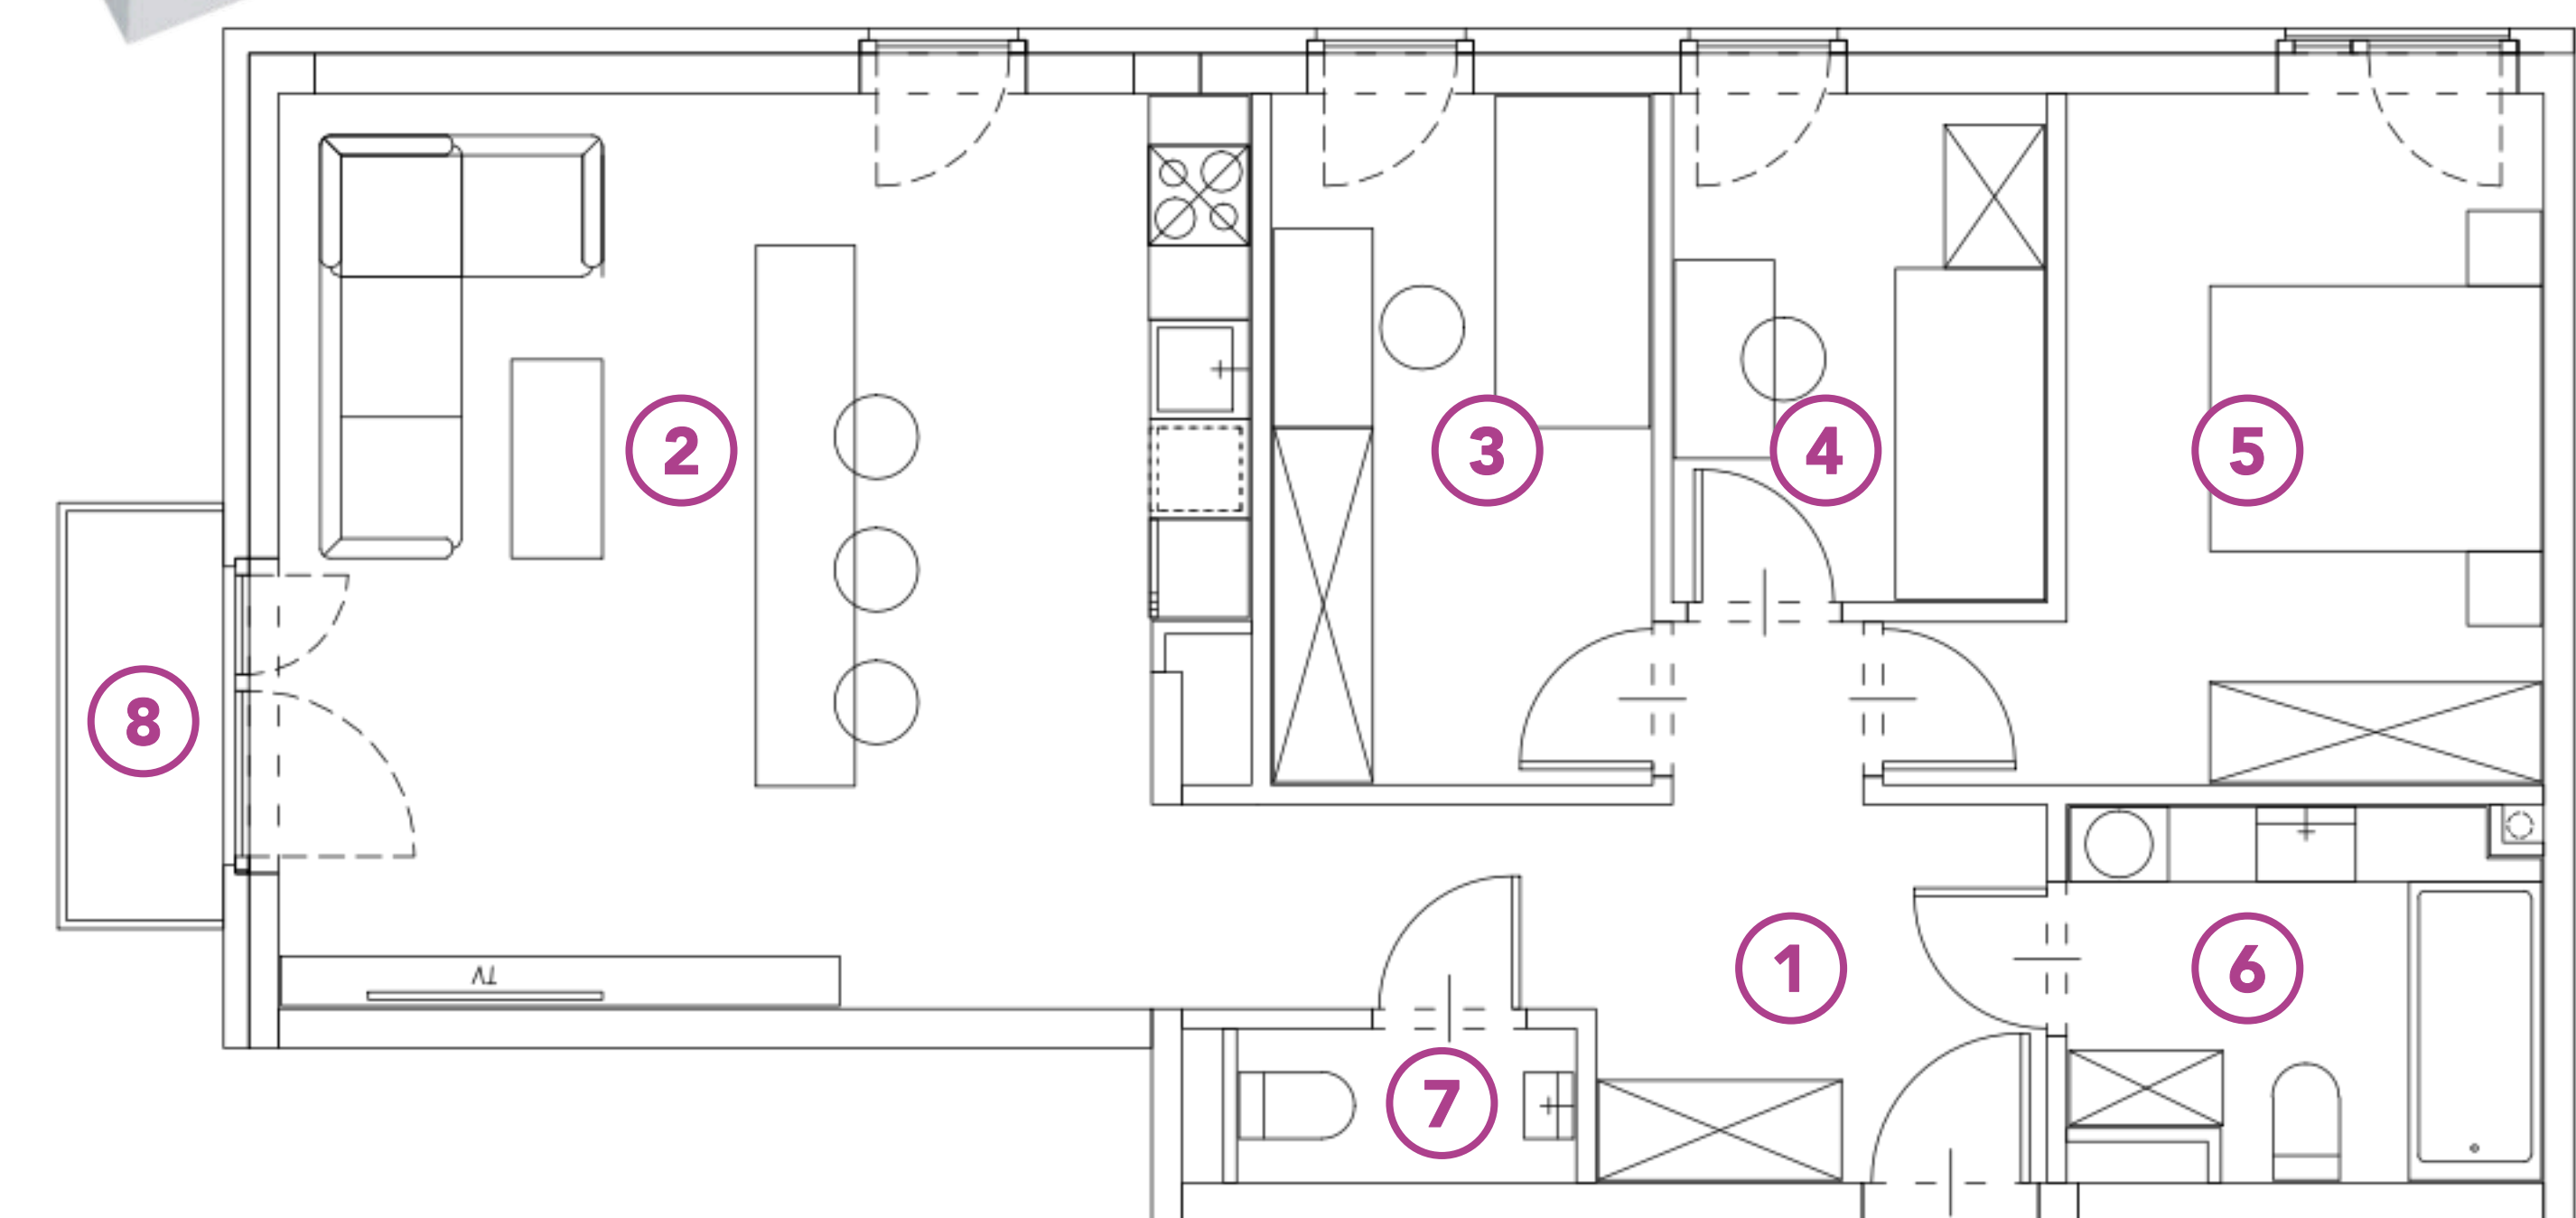

G5A.20

ADRES:

UL. GEOMETRYCZNA 5A
 WARSZAWA, BIAŁOLEKA

MIESZKANIE:

nr 20

PIĘTRO:

2 piętro

METRAŻ:

79,22 m²

GEOMETRYCZNA

NR	RODZAJ	POWIERZCHNIA
1	HOL	9,67 m ²
2	SALON Z ANEKSEM	31,69 m ²
3	POKÓJ	9,57 m ²
4	POKÓJ	6,92 m ²
5	POKÓJ	13,16 m ²
6	ŁAZIENKA	6,16 m ²
7	WC	2,05 m ²
8	BALKON	2,14 m ²

+48 730 055 102