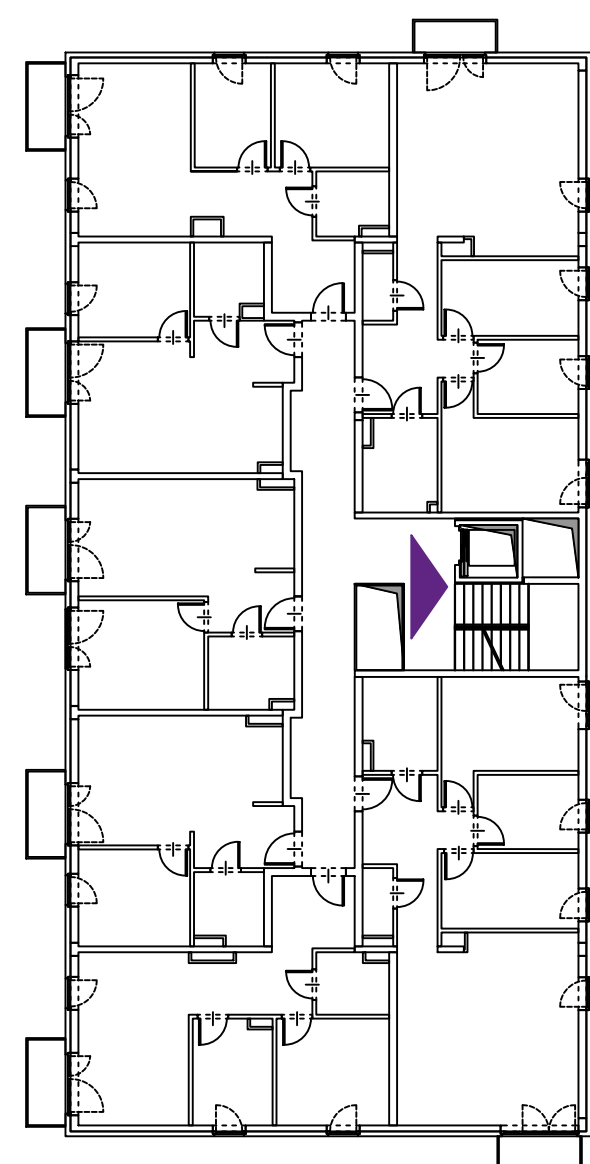

G5A.20

ADRES:

UL. GEOMETRYCZNA 5A
 WARSZAWA, BIAŁOLEKA

MIESZKANIE:

nr 20

PIĘTRO:

2 piętro

METRAŻ:

79,22 m²

GEOMETRYCZNA

NR	RODZAJ	POWIERZCHNIA
1	HOL	9,67 m ²
2	SALON Z ANEKSEM	31,69 m ²
3	POKÓJ	9,57 m ²
4	POKÓJ	6,92 m ²
5	POKÓJ	13,16 m ²
6	ŁAZIENKA	6,16 m ²
7	WC	2,05 m ²
8	BALKON	2,14 m ²

+48 730 055 102