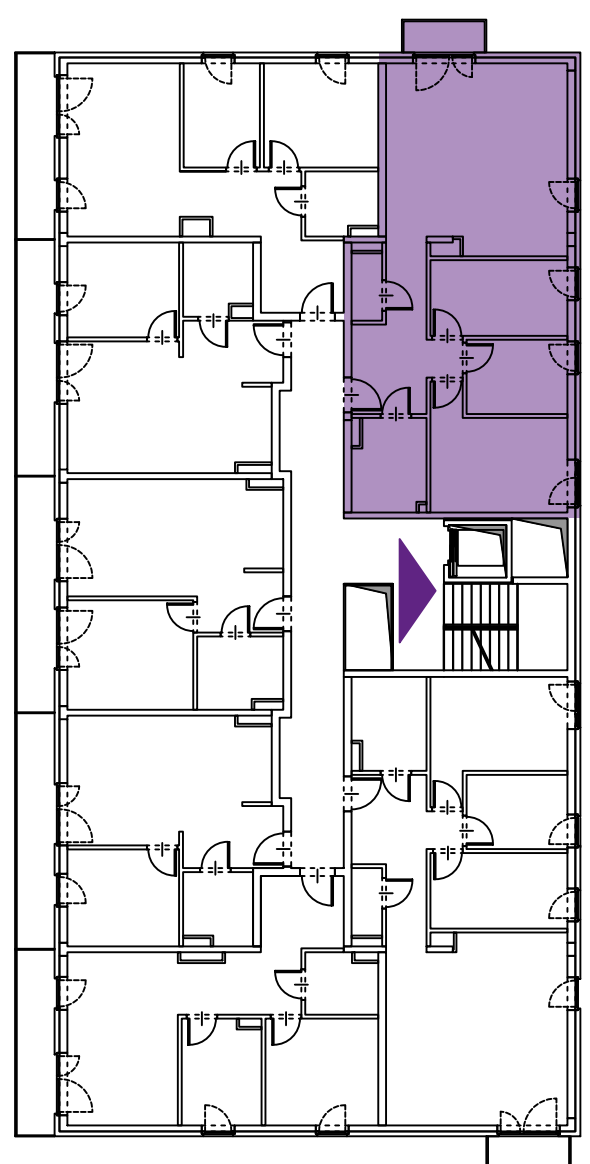

G5A.20

ADRES:

UL. GEOMETRYCZNA 5A
 WARSZAWA, BIAŁOLEKA

MIESZKANIE:

nr 20

PIĘTRO:

2 piętro

METRAŻ:

79,22 m²

GEOMETRYCZNA

NR	RODZAJ	POWIERZCHNIA
1	HOL	9,67 m ²
2	SALON Z ANEKSEM	31,69 m ²
3	POKÓJ	9,57 m ²
4	POKÓJ	6,92 m ²
5	POKÓJ	13,16 m ²
6	ŁAZIENKA	6,16 m ²
7	WC	2,05 m ²
8	BALKON	2,14 m ²

+48 730 055 102