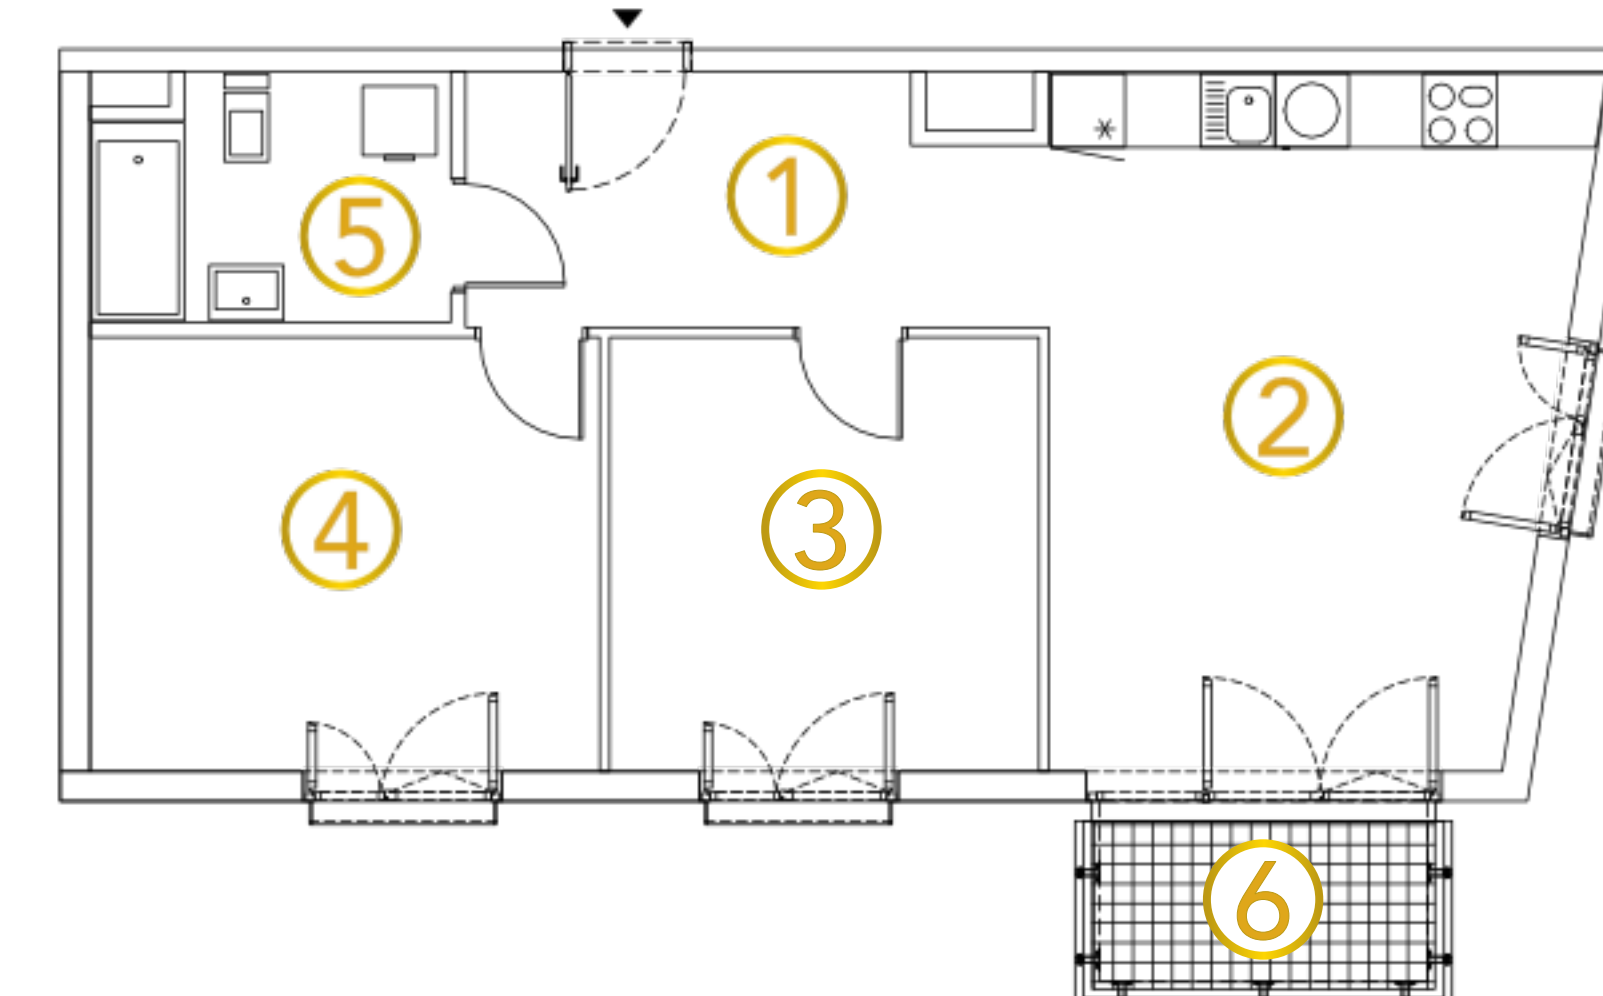

B.4.14

Pułaskiego

MIESZKANIE:

nr 117

METRAŻ:

63,54 m²

PIĘTRO:

3 piętro

NR	POMIESZCZENIE	POWIERZCHNIA
1	HOL	8,94 m ²
2	SALON Z ANEKSEM	22,91 m ²
3	POKÓJ	11,98 m ²
4	POKÓJ	14,24 m ²
5	ŁAZIENKA	5,47 m ²
6	BALKON	4,19 m ²

+48 790 405 706

SPRZEDAZ@BUDOMATEX.PL

BUDOMATEX.PL

BUDOMATEX