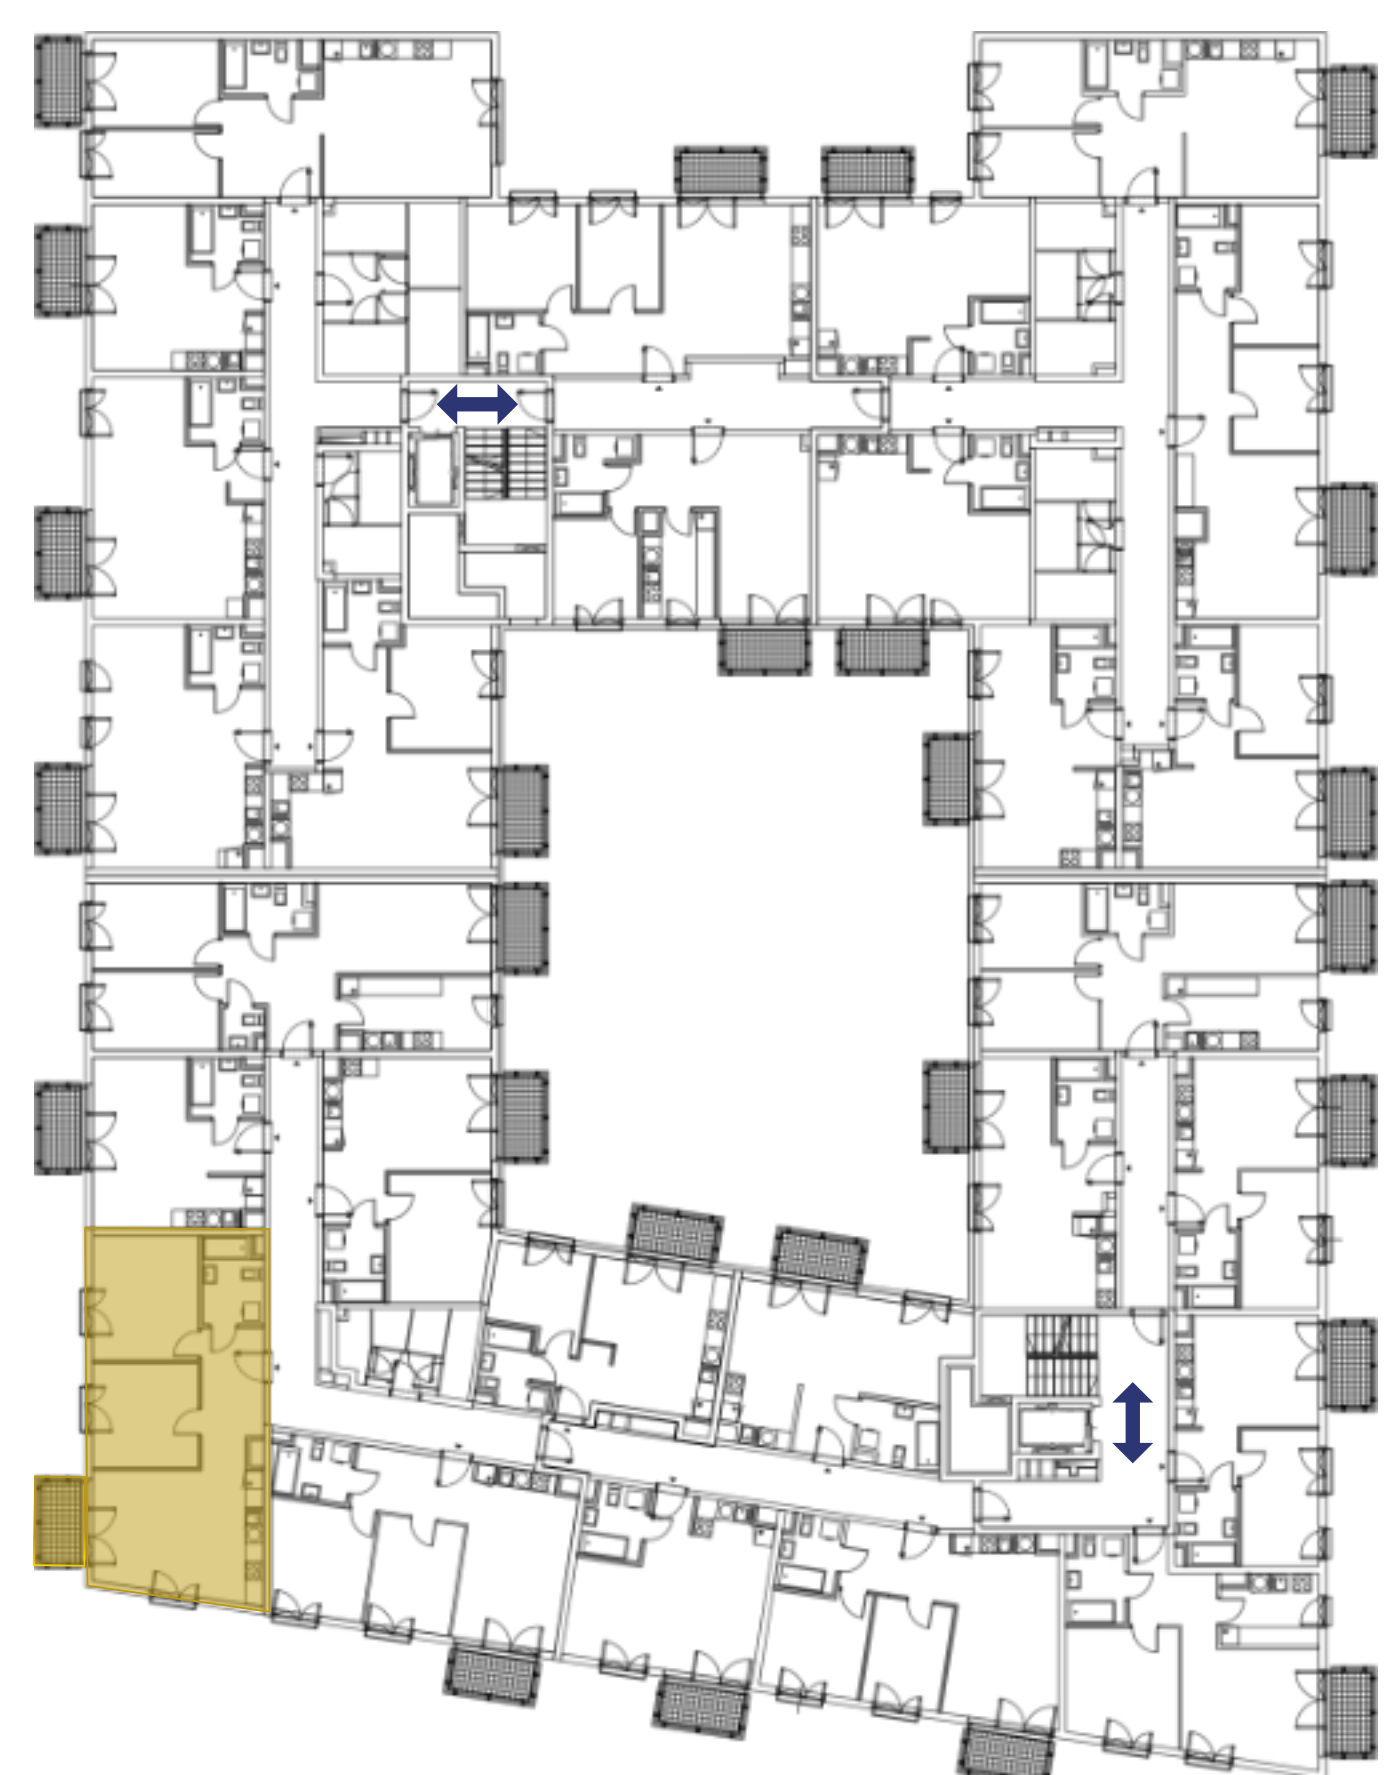

B.4.14

Pułaskiego

MIESZKANIE:

nr 117

METRAŻ:

63,54 m²

PIĘTRO:

3 piętro

NR	POMIESZCZENIE	POWIERZCHNIA
1	HOL	8,94 m ²
2	SALON Z ANEKSEM	22,91 m ²
3	POKÓJ	11,98 m ²
4	POKÓJ	14,24 m ²
5	ŁAZIENKA	5,47 m ²
6	BALKON	4,19 m ²

+48 790 405 706

SPRZEDAZ@BUDOMATEX.PL

BUDOMATEX.PL

BUDOMATEX