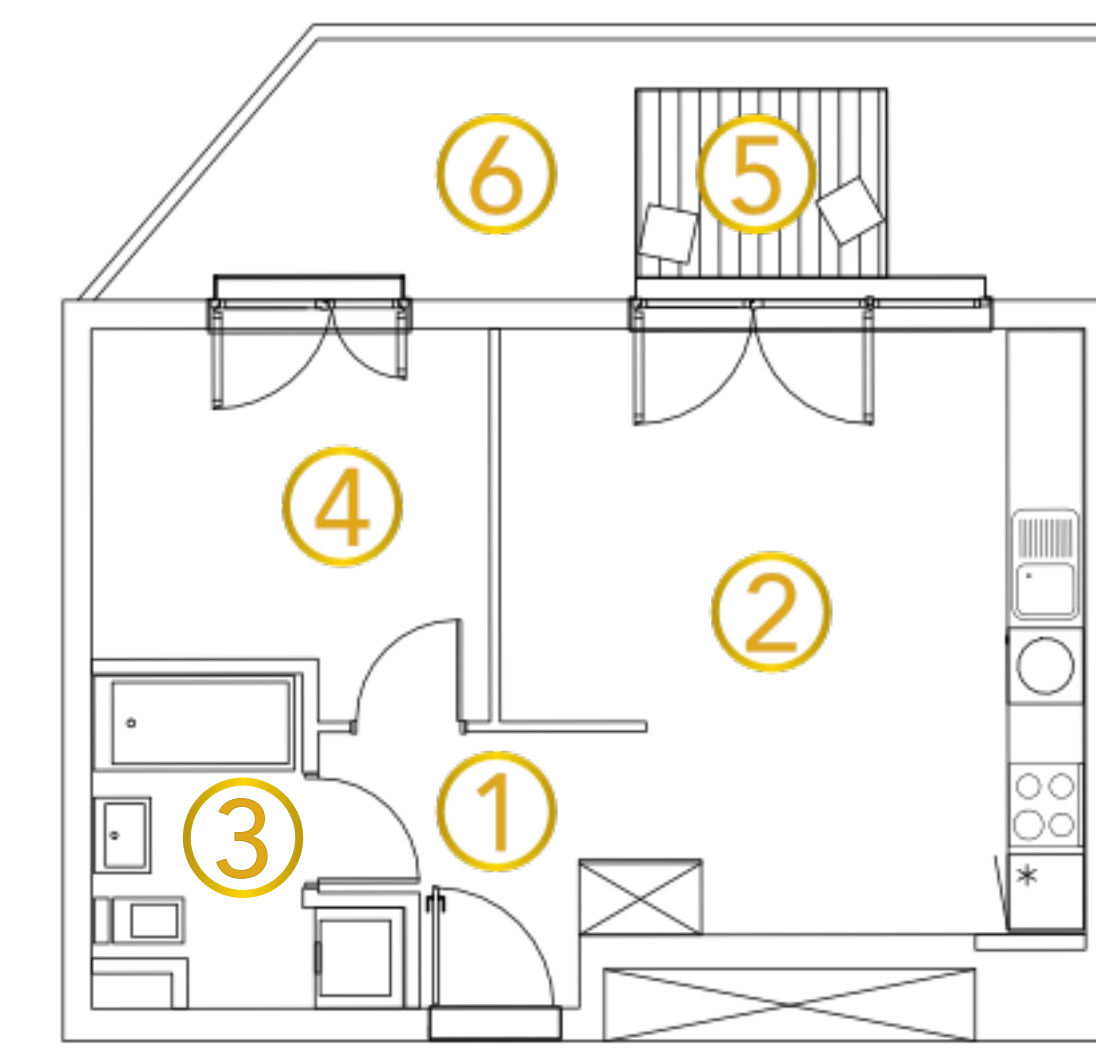

B.1.4

Pułaskiego

MIESZKANIE:

nr 79

METRAŻ:

38,21 m²

PIĘTRO:

parter

| NR | POMIESZCZENIE | POWIERZCHNIA |
|----|-----------------|----------------------|
| 1 | HOL | 4,58 m ² |
| 2 | SALON Z ANEKSEM | 20,17 m ² |
| 3 | ŁAZIENKA | 4,65 m ² |
| 4 | POKÓJ | 8,81 m ² |
| 5 | TARAS | 3,00 m ² |
| 6 | OGRÓDEK | 14,02 m ² |