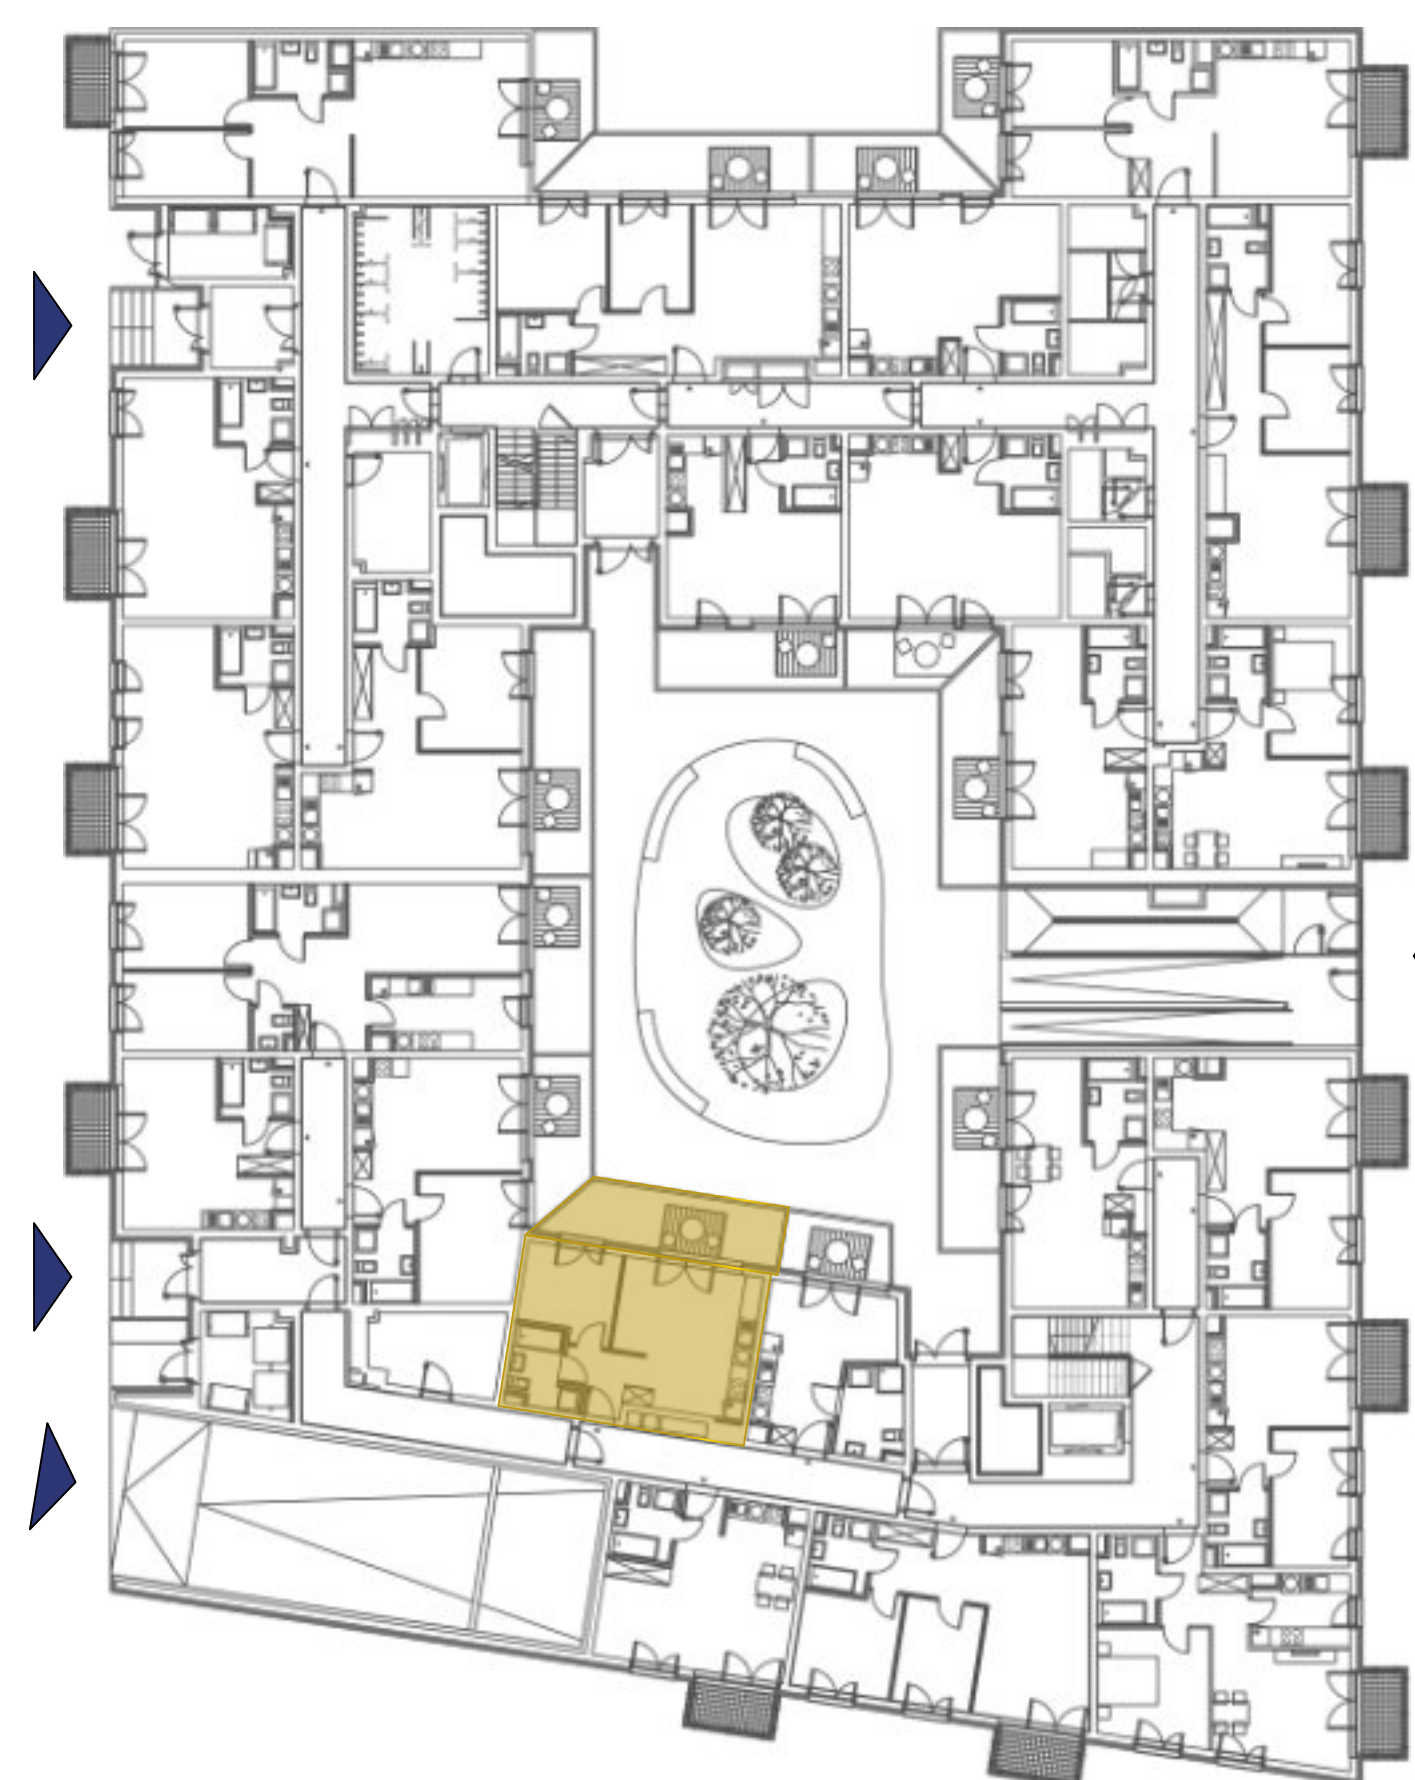

B.1.4

Pułaskiego

MIESZKANIE:

nr 79

METRAŻ:

38,21 m²

PIĘTRO:

parter

| NR | POMIESZCZENIE | POWIERZCHNIA |
|----|-----------------|----------------------|
| 1 | HOL | 4,58 m ² |
| 2 | SALON Z ANEKSEM | 20,17 m ² |
| 3 | ŁAZIENKA | 4,65 m ² |
| 4 | POKÓJ | 8,81 m ² |
| 5 | TARAS | 3,00 m ² |
| 6 | OGRÓDEK | 14,02 m ² |