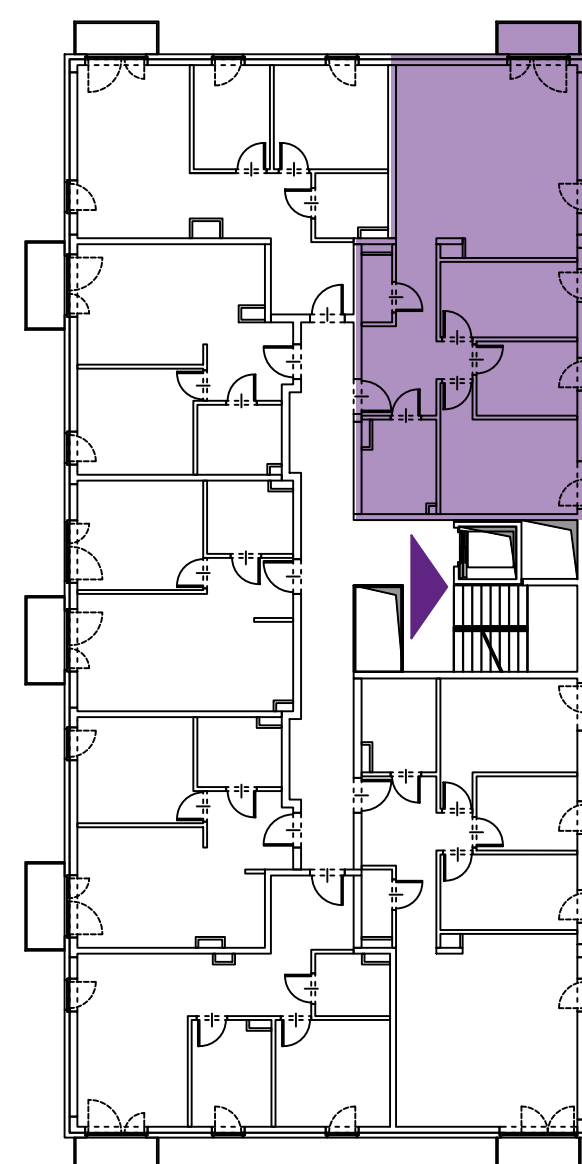

G5A.39

ADRES:

UL. GEOMETRYCZNA 5A
 WARSZAWA, BIAŁOLEKA

MIESZKANIE:

nr 39

PIĘTRO:

1 piętro

METRAŻ:

79,05 m²

GEOMETRYCZNA

NR	RODZAJ	POWIERZCHNIA
1	HOL	9,71 m ²
2	SALON Z ANEKSEM	31,65 m ²
3	POKÓJ	9,61 m ²
4	POKÓJ	6,89 m ²
5	POKÓJ	13,01 m ²
6	ŁAZIENKA	6,11 m ²
7	WC	2,07 m ²
8	BALKON	2,19 m ²

+48 730 055 102