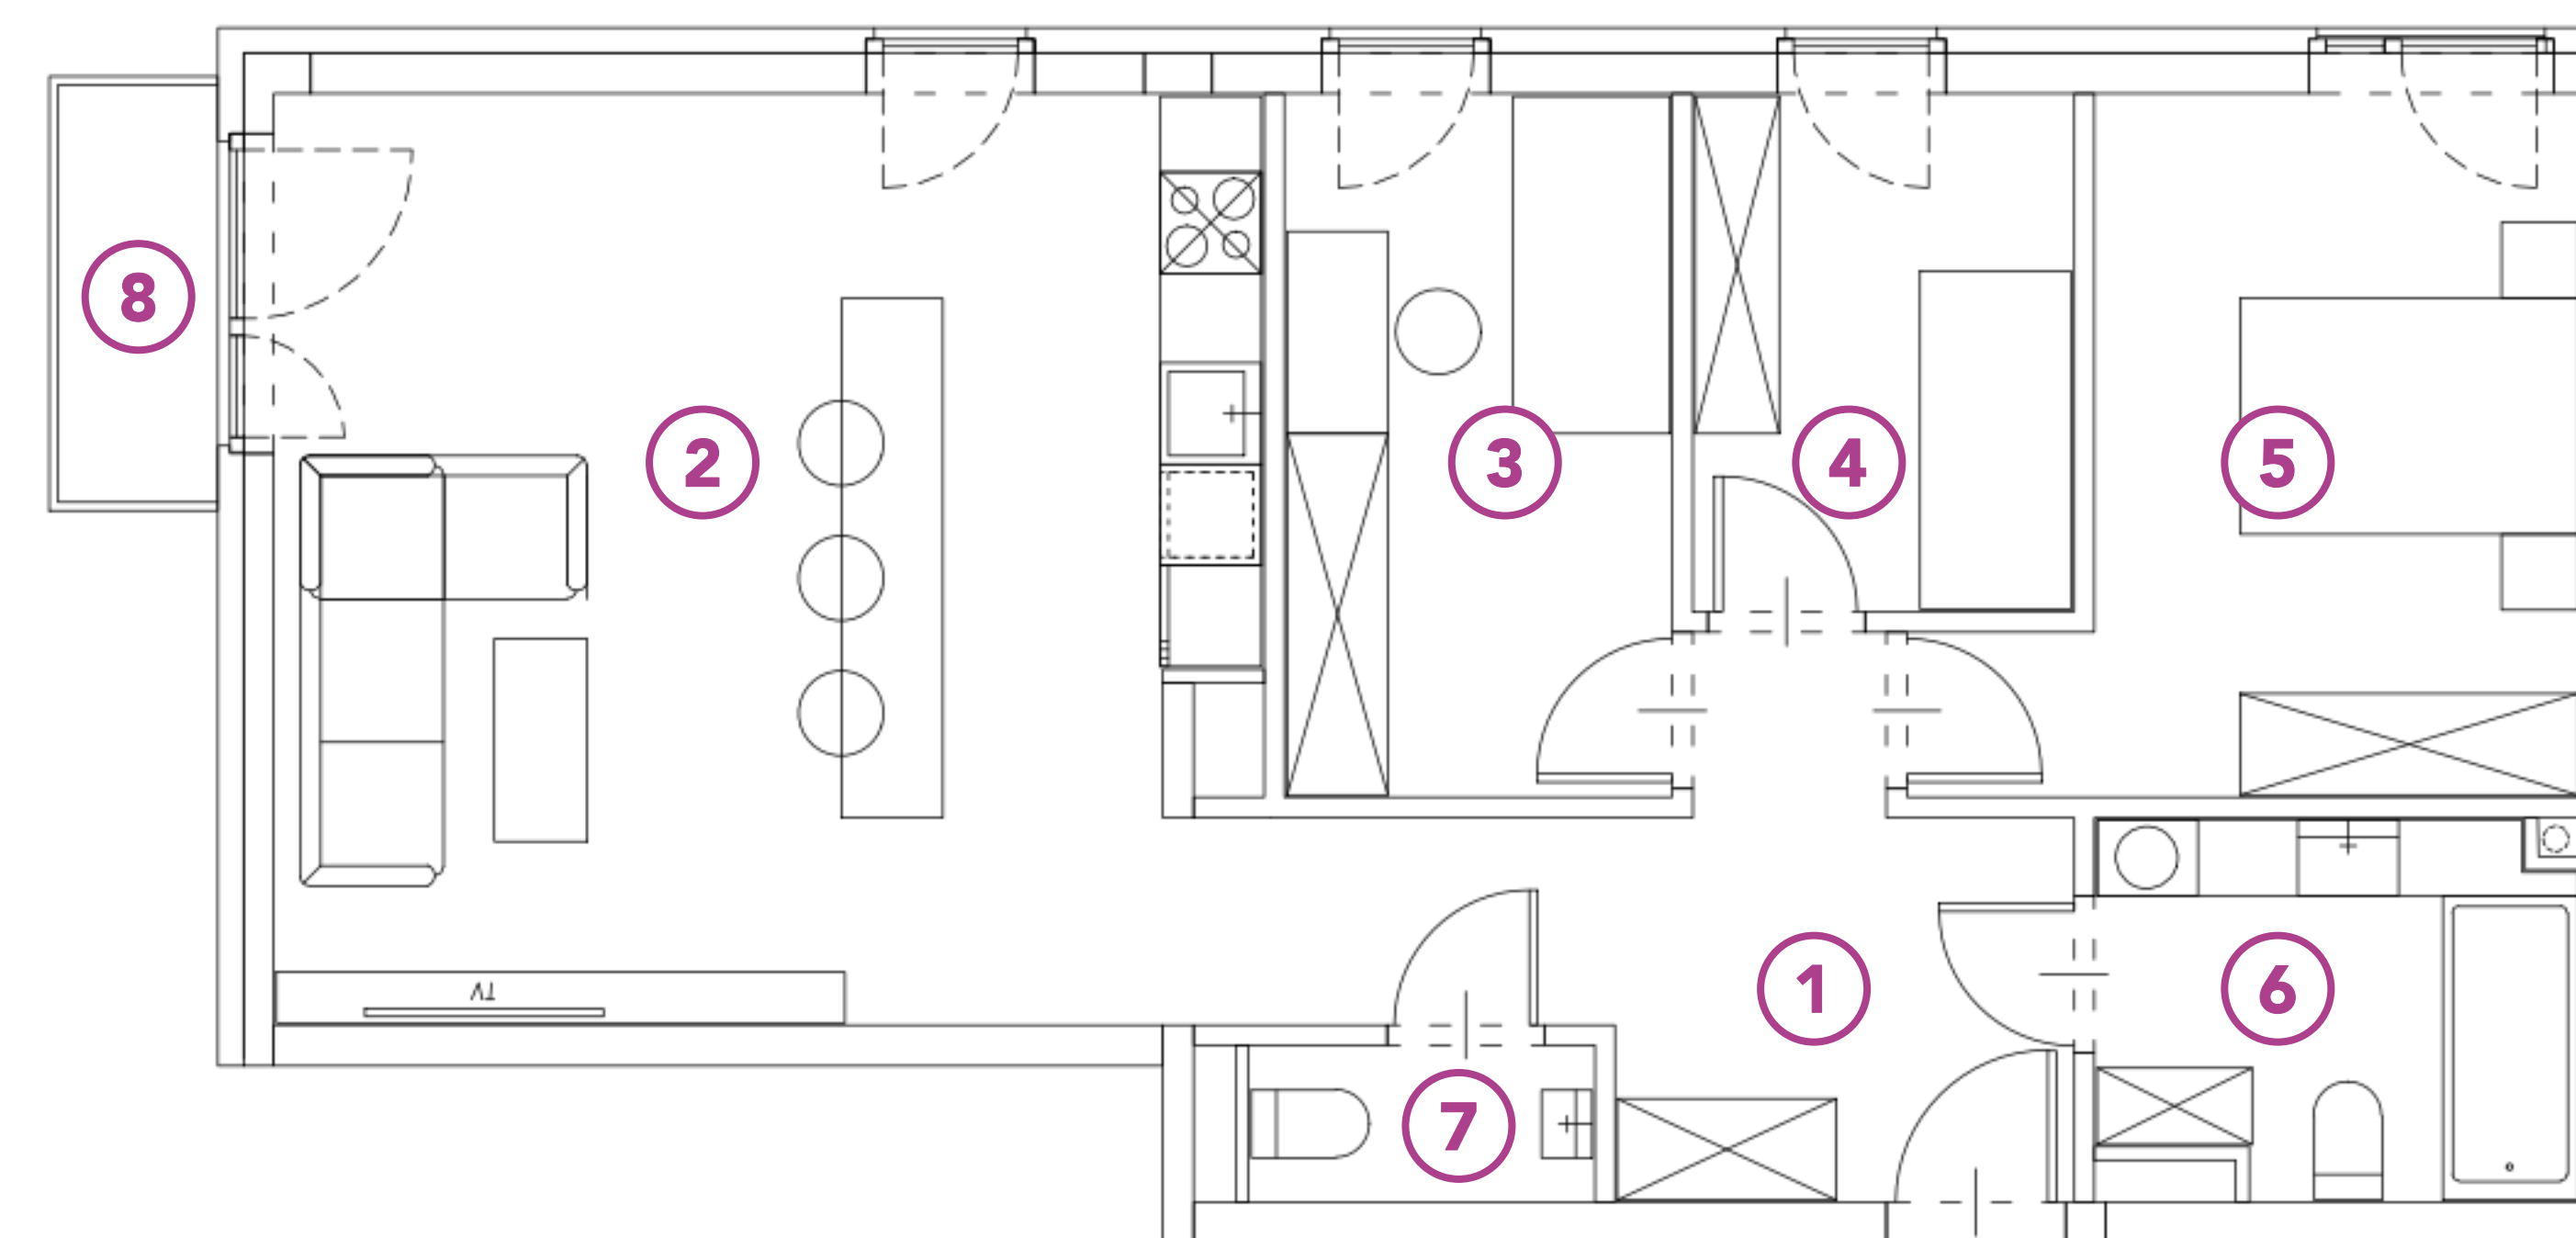

G5A.39

ADRES:

UL. GEOMETRYCZNA 5A
 WARSZAWA, BIAŁOLEKA

MIESZKANIE:

nr 39

PIĘTRO:

1 piętro

METRAŻ:

79,05 m²

GEOMETRYCZNA

NR	RODZAJ	POWIERZCHNIA
1	HOL	9,71 m ²
2	SALON Z ANEKSEM	31,65 m ²
3	POKÓJ	9,61 m ²
4	POKÓJ	6,89 m ²
5	POKÓJ	13,01 m ²
6	ŁAZIENKA	6,11 m ²
7	WC	2,07 m ²
8	BALKON	2,19 m ²

+48 730 055 102