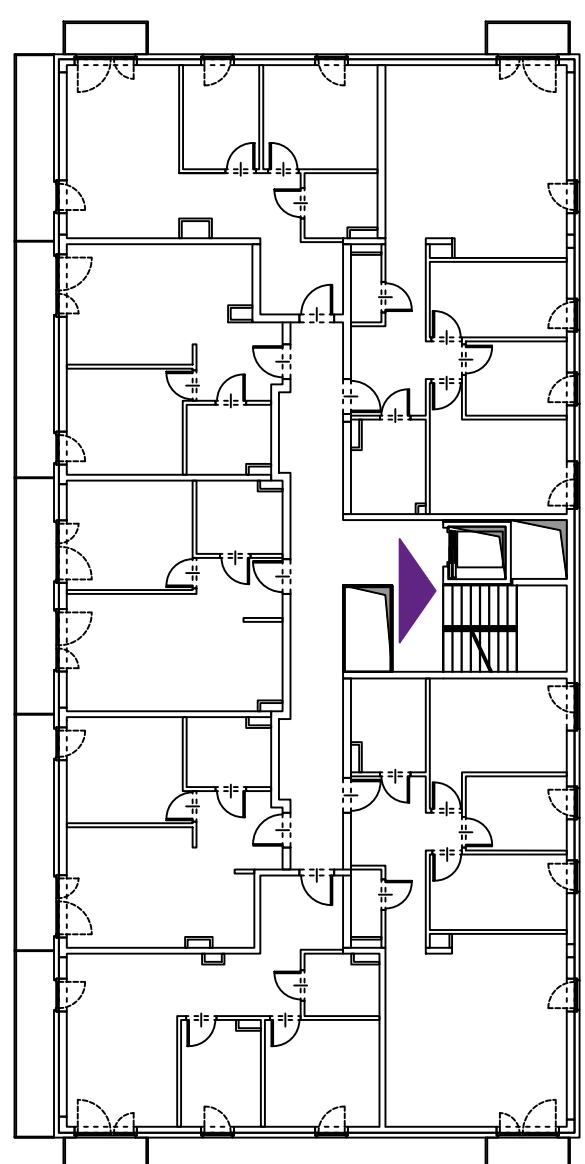

G5A.39

ADRES:

UL. GEOMETRYCZNA 5A
 WARSZAWA, BIAŁOLEKA

MIESZKANIE:

nr 39

PIĘTRO:

1 piętro

METRAŻ:

79,05 m²

GEOMETRYCZNA

NR	RODZAJ	POWIERZCHNIA
1	HOL	9,71 m ²
2	SALON Z ANEKSEM	31,65 m ²
3	POKÓJ	9,61 m ²
4	POKÓJ	6,89 m ²
5	POKÓJ	13,01 m ²
6	ŁAZIENKA	6,11 m ²
7	WC	2,07 m ²
8	BALKON	2,19 m ²

+48 730 055 102