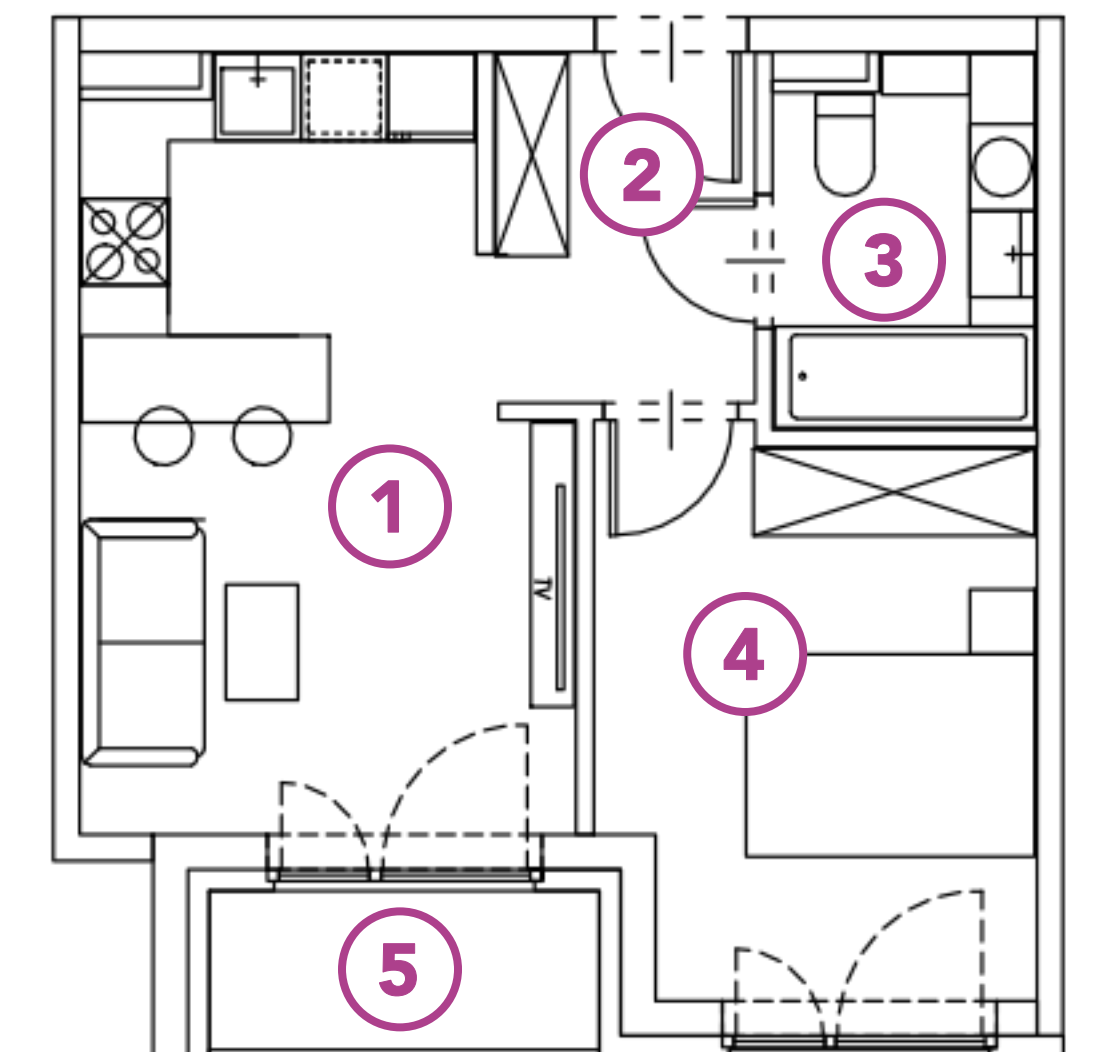

G7.54 (M55)

ADRES:
UL. GEOMETRYCZNA 7
WARSZAWA, BIAŁOLEKA

MIESZKANIE:
nr 54

PIĘTRO:
3 piętro

METRAŻ:
36,18 m²

NR	RODZAJ	POWIERZCHNIA
1	SALON Z ANEKSEM	16,30 m ²
2	HOL	4,27 m ²
3	ŁAZIENKA	4,34 m ²
4	POKÓJ	11,27 m ²
5	LOGGIA	2,97 m ²