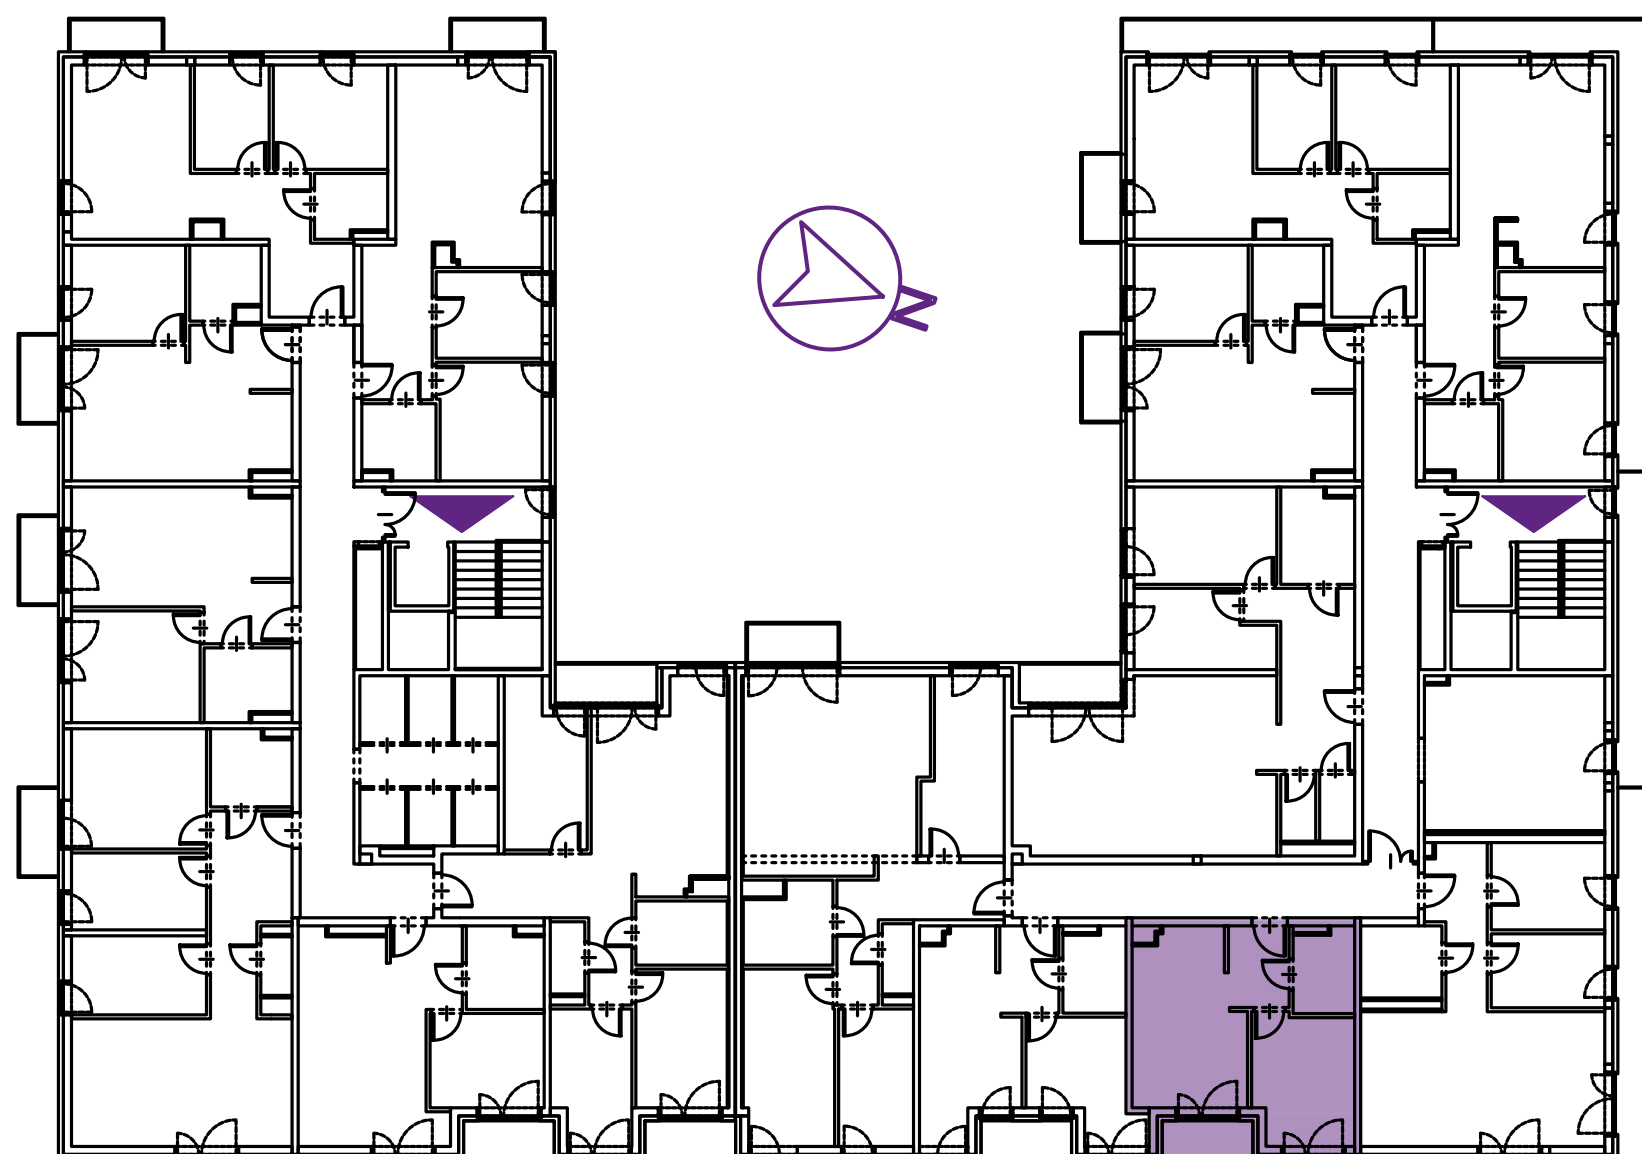

G7.54 (M55)

ADRES:
UL. GEOMETRYCZNA 7
WARSZAWA, BIAŁOLEKA

MIESZKANIE:
nr 54

PIĘTRO:
3 piętro

METRAŻ:
36,18 m²

NR	RODZAJ	POWIERZCHNIA
1	SALON Z ANEKSEM	16,30 m ²
2	HOL	4,27 m ²
3	ŁAZIENKA	4,34 m ²
4	POKÓJ	11,27 m ²
5	LOGGIA	2,97 m ²