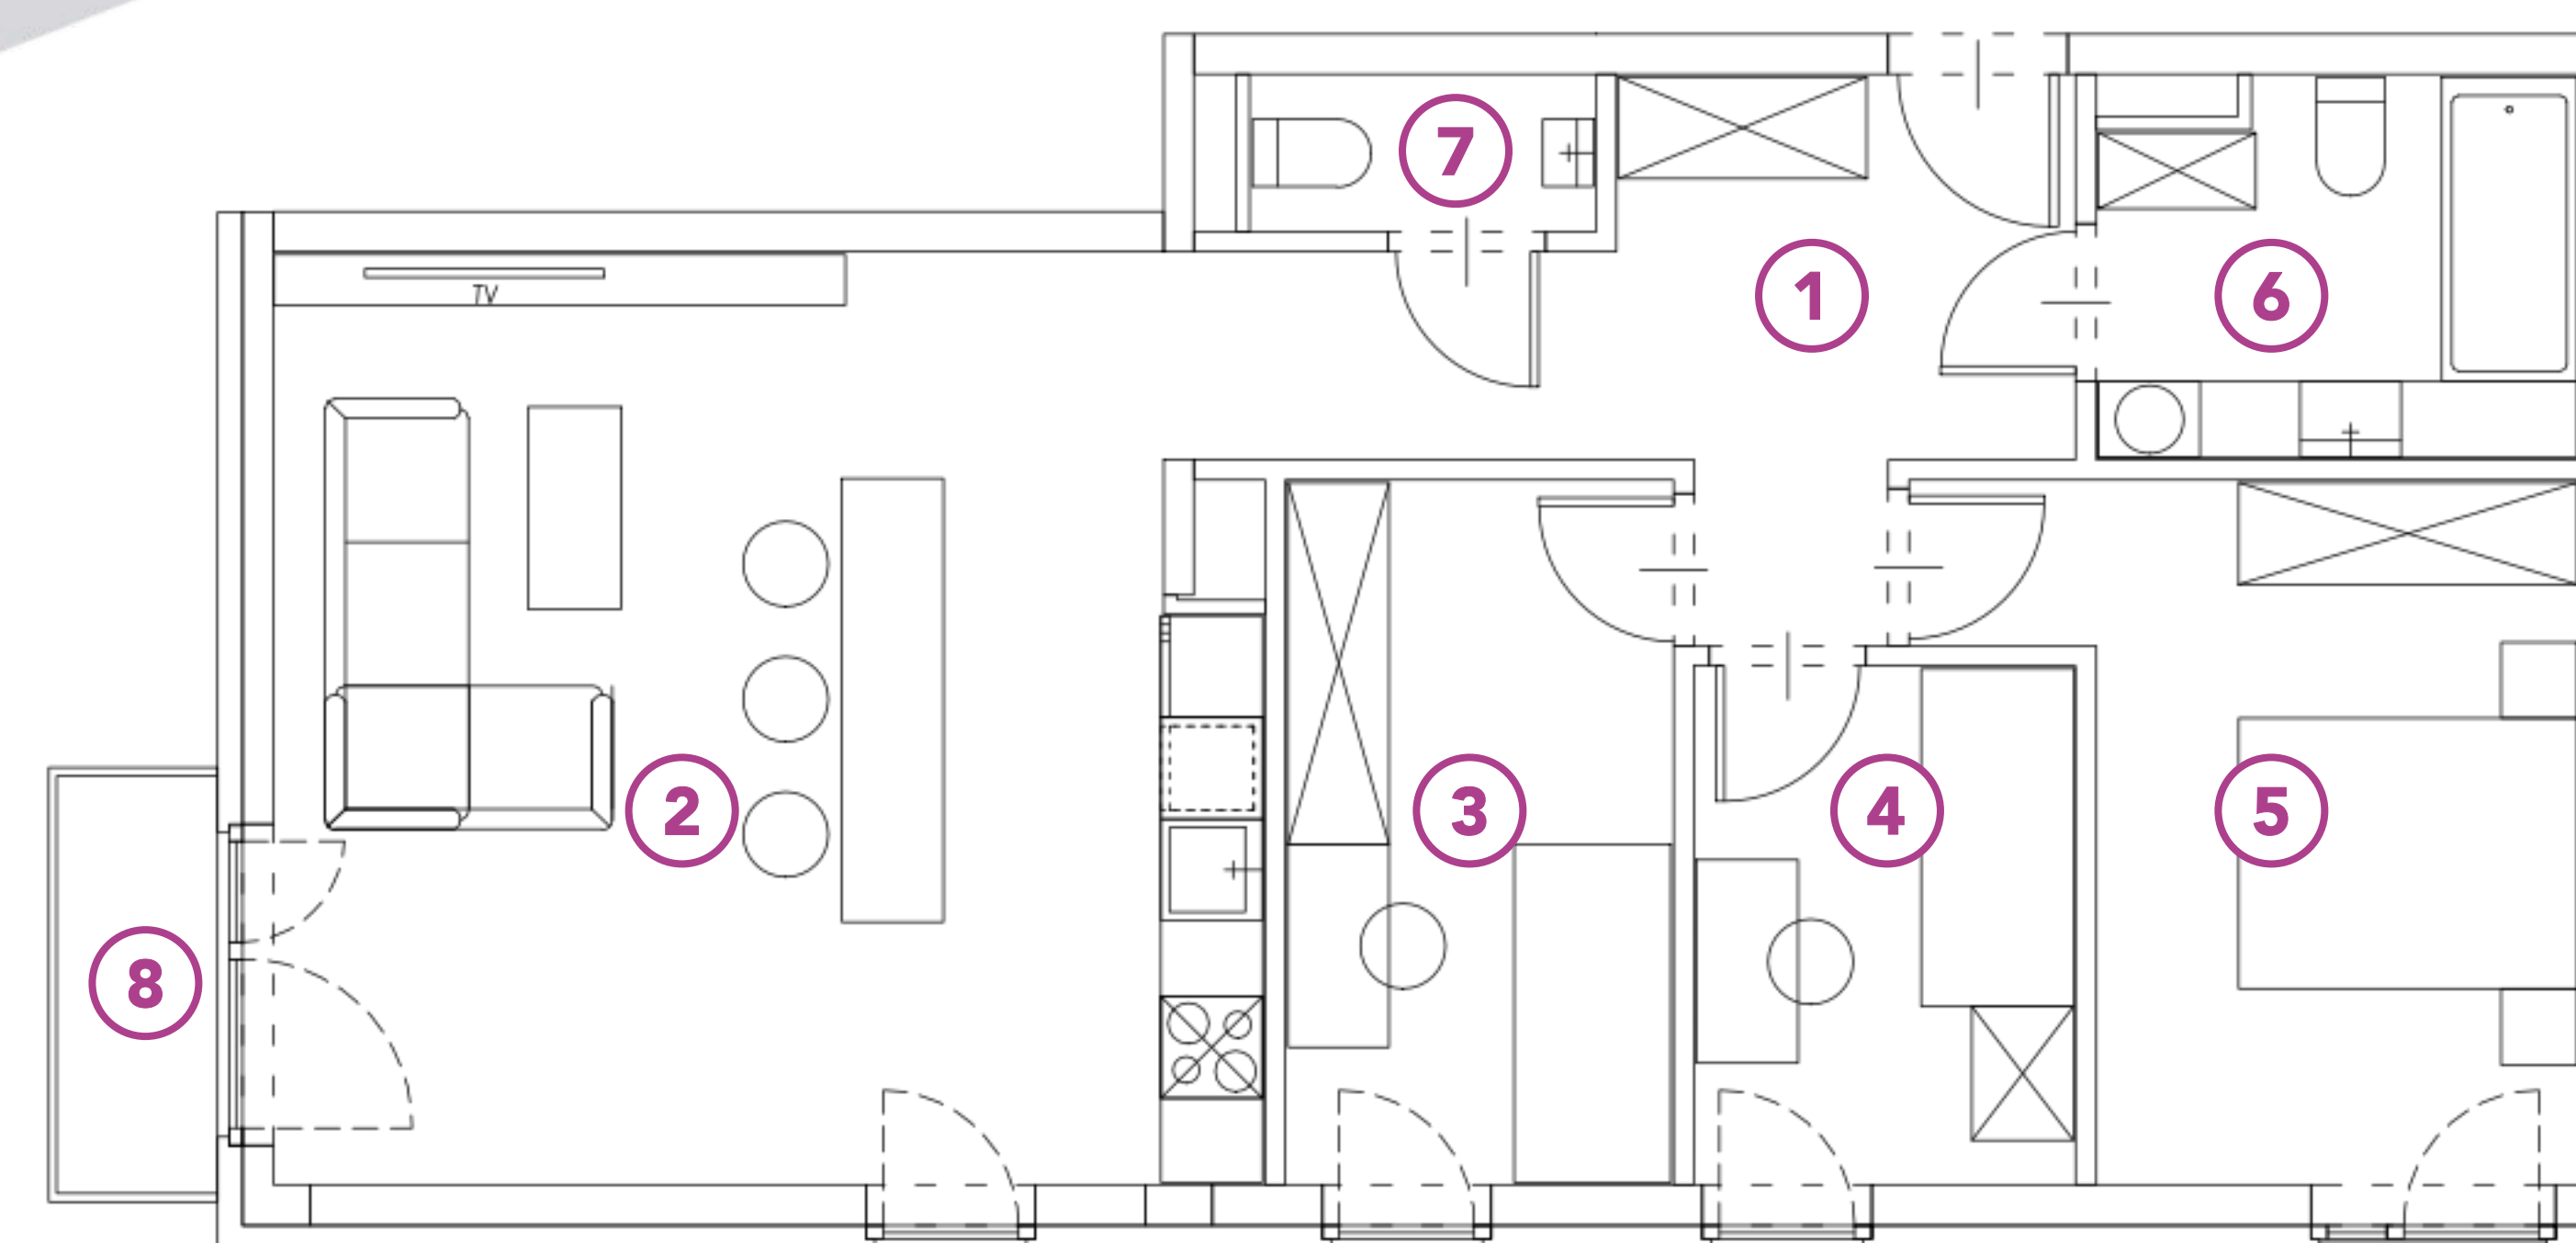

G5A.14

ADRES:
UL. GEOMETRYCZNA 5A
WARSZAWA, BIAŁOŁĘKA

MIESZKANIE:

nr 14

PIĘTRO:

2 piętro

METRAŻ:

79,10 m²**GEOMETRYCZNA**

NR	RODZAJ	POWIERZCHNIA
1	HOL	10,64 m ²
2	SALON Z ANEKSEM	30,78 m ²
3	POKÓJ	9,61 m ²
4	POKÓJ	6,92 m ²
5	POKÓJ	13,03 m ²
6	ŁAZIENKA	6,06 m ²
7	WC	2,06 m ²
8	BALKON	2,14 m ²

+48 730 055 102

GEOMETRYCZNA@BUDOMATEX.PL