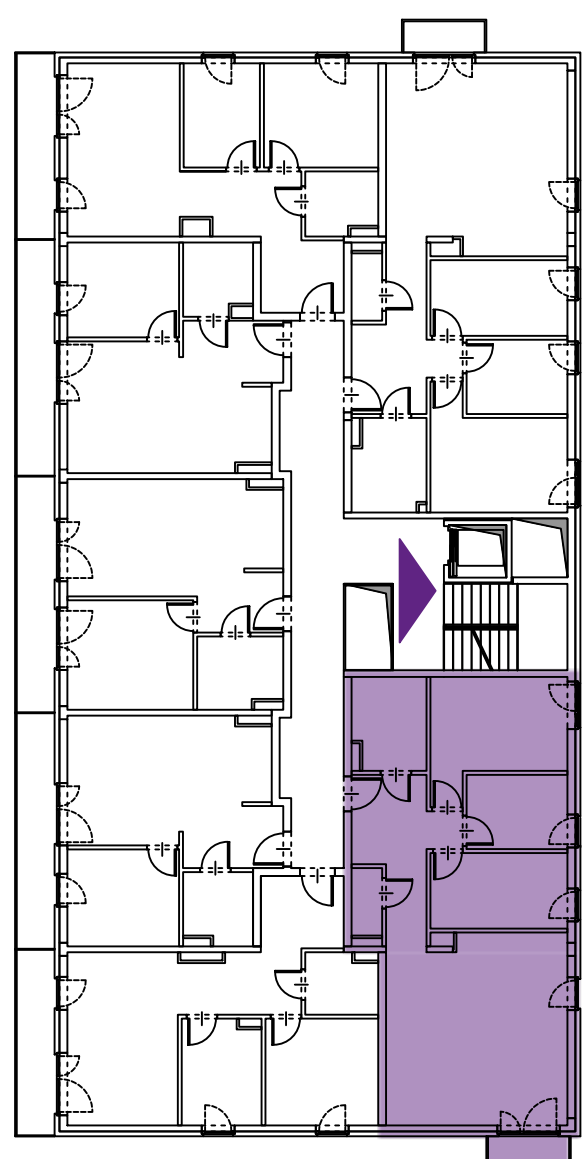

G5A.14

ADRES:
UL. GEOMETRYCZNA 5A
WARSZAWA, BIAŁOŁĘKA

MIESZKANIE:

nr 14

PIĘTRO:

2 piętro

METRAŻ:

79,10 m²**GEOMETRYCZNA**

NR	RODZAJ	POWIERZCHNIA
1	HOL	10,64 m ²
2	SALON Z ANEKSEM	30,78 m ²
3	POKÓJ	9,61 m ²
4	POKÓJ	6,92 m ²
5	POKÓJ	13,03 m ²
6	ŁAZIENKA	6,06 m ²
7	WC	2,06 m ²
8	BALKON	2,14 m ²

+48 730 055 102

GEOMETRYCZNA@BUDOMATEX.PL