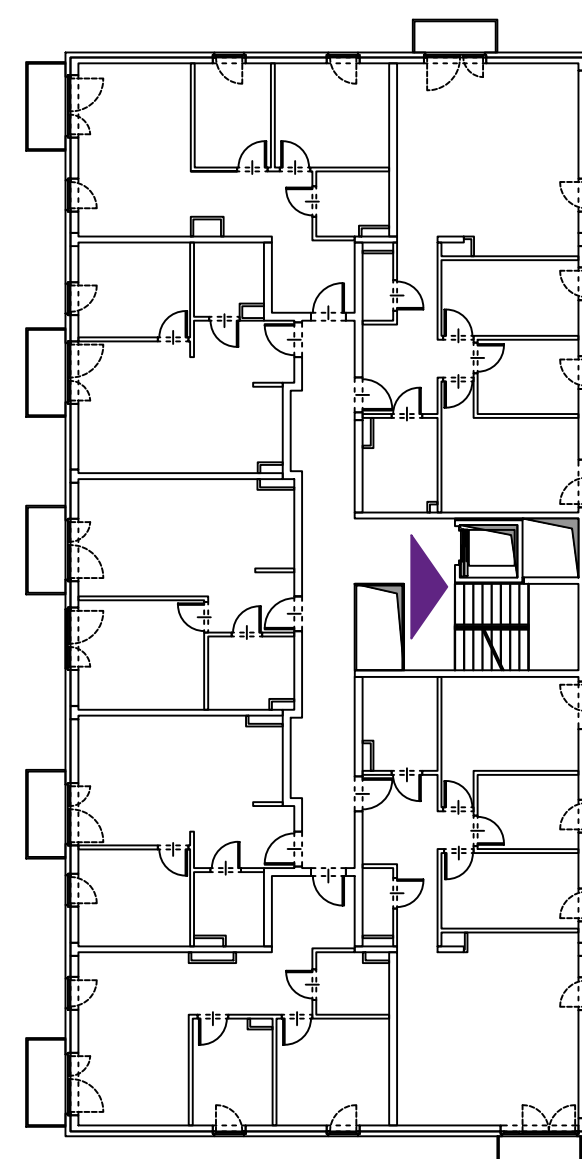

G5A.14

ADRES:
UL. GEOMETRYCZNA 5A
WARSZAWA, BIAŁOŁĘKA

MIESZKANIE:

nr 14

PIĘTRO:

2 piętro

METRAŻ:

79,10 m²**GEOMETRYCZNA**

NR	RODZAJ	POWIERZCHNIA
1	HOL	10,64 m ²
2	SALON Z ANEKSEM	30,78 m ²
3	POKÓJ	9,61 m ²
4	POKÓJ	6,92 m ²
5	POKÓJ	13,03 m ²
6	ŁAZIENKA	6,06 m ²
7	WC	2,06 m ²
8	BALKON	2,14 m ²

+48 730 055 102

GEOMETRYCZNA@BUDOMATEX.PL