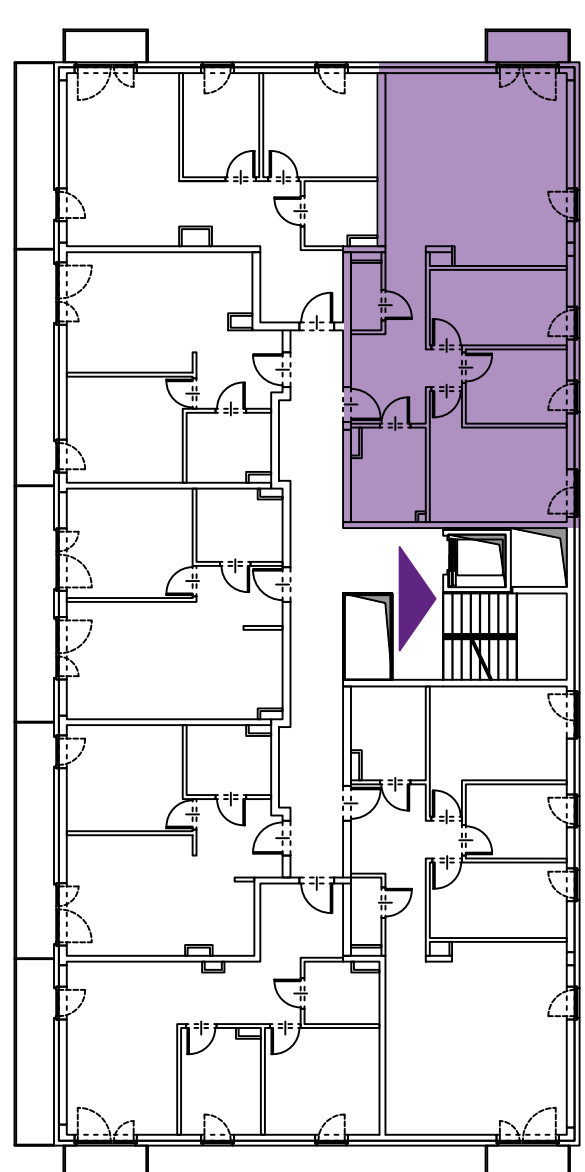

G5A.13

ADRES:
UL. GEOMETRYCZNA 5A
WARSZAWA, BIAŁOLEKA

MIESZKANIE:

nr 13

PIĘTRO:

1 piętro

METRAŻ:

79,53 m²**GEOMETRYCZNA**

NR	RODZAJ	POWIERZCHNIA
1	HOL	9,84 m ²
2	SALON Z ANEKSEM	31,78 m ²
3	POKÓJ	9,66 m ²
4	POKÓJ	6,95 m ²
5	POKÓJ	13,10 m ²
6	ŁAZIENKA	6,13 m ²
7	WC	2,07 m ²
8	BALKON	2,14 m ²

+48 730 055 102

GEOMETRYCZNA@BUDOMATEX.PL