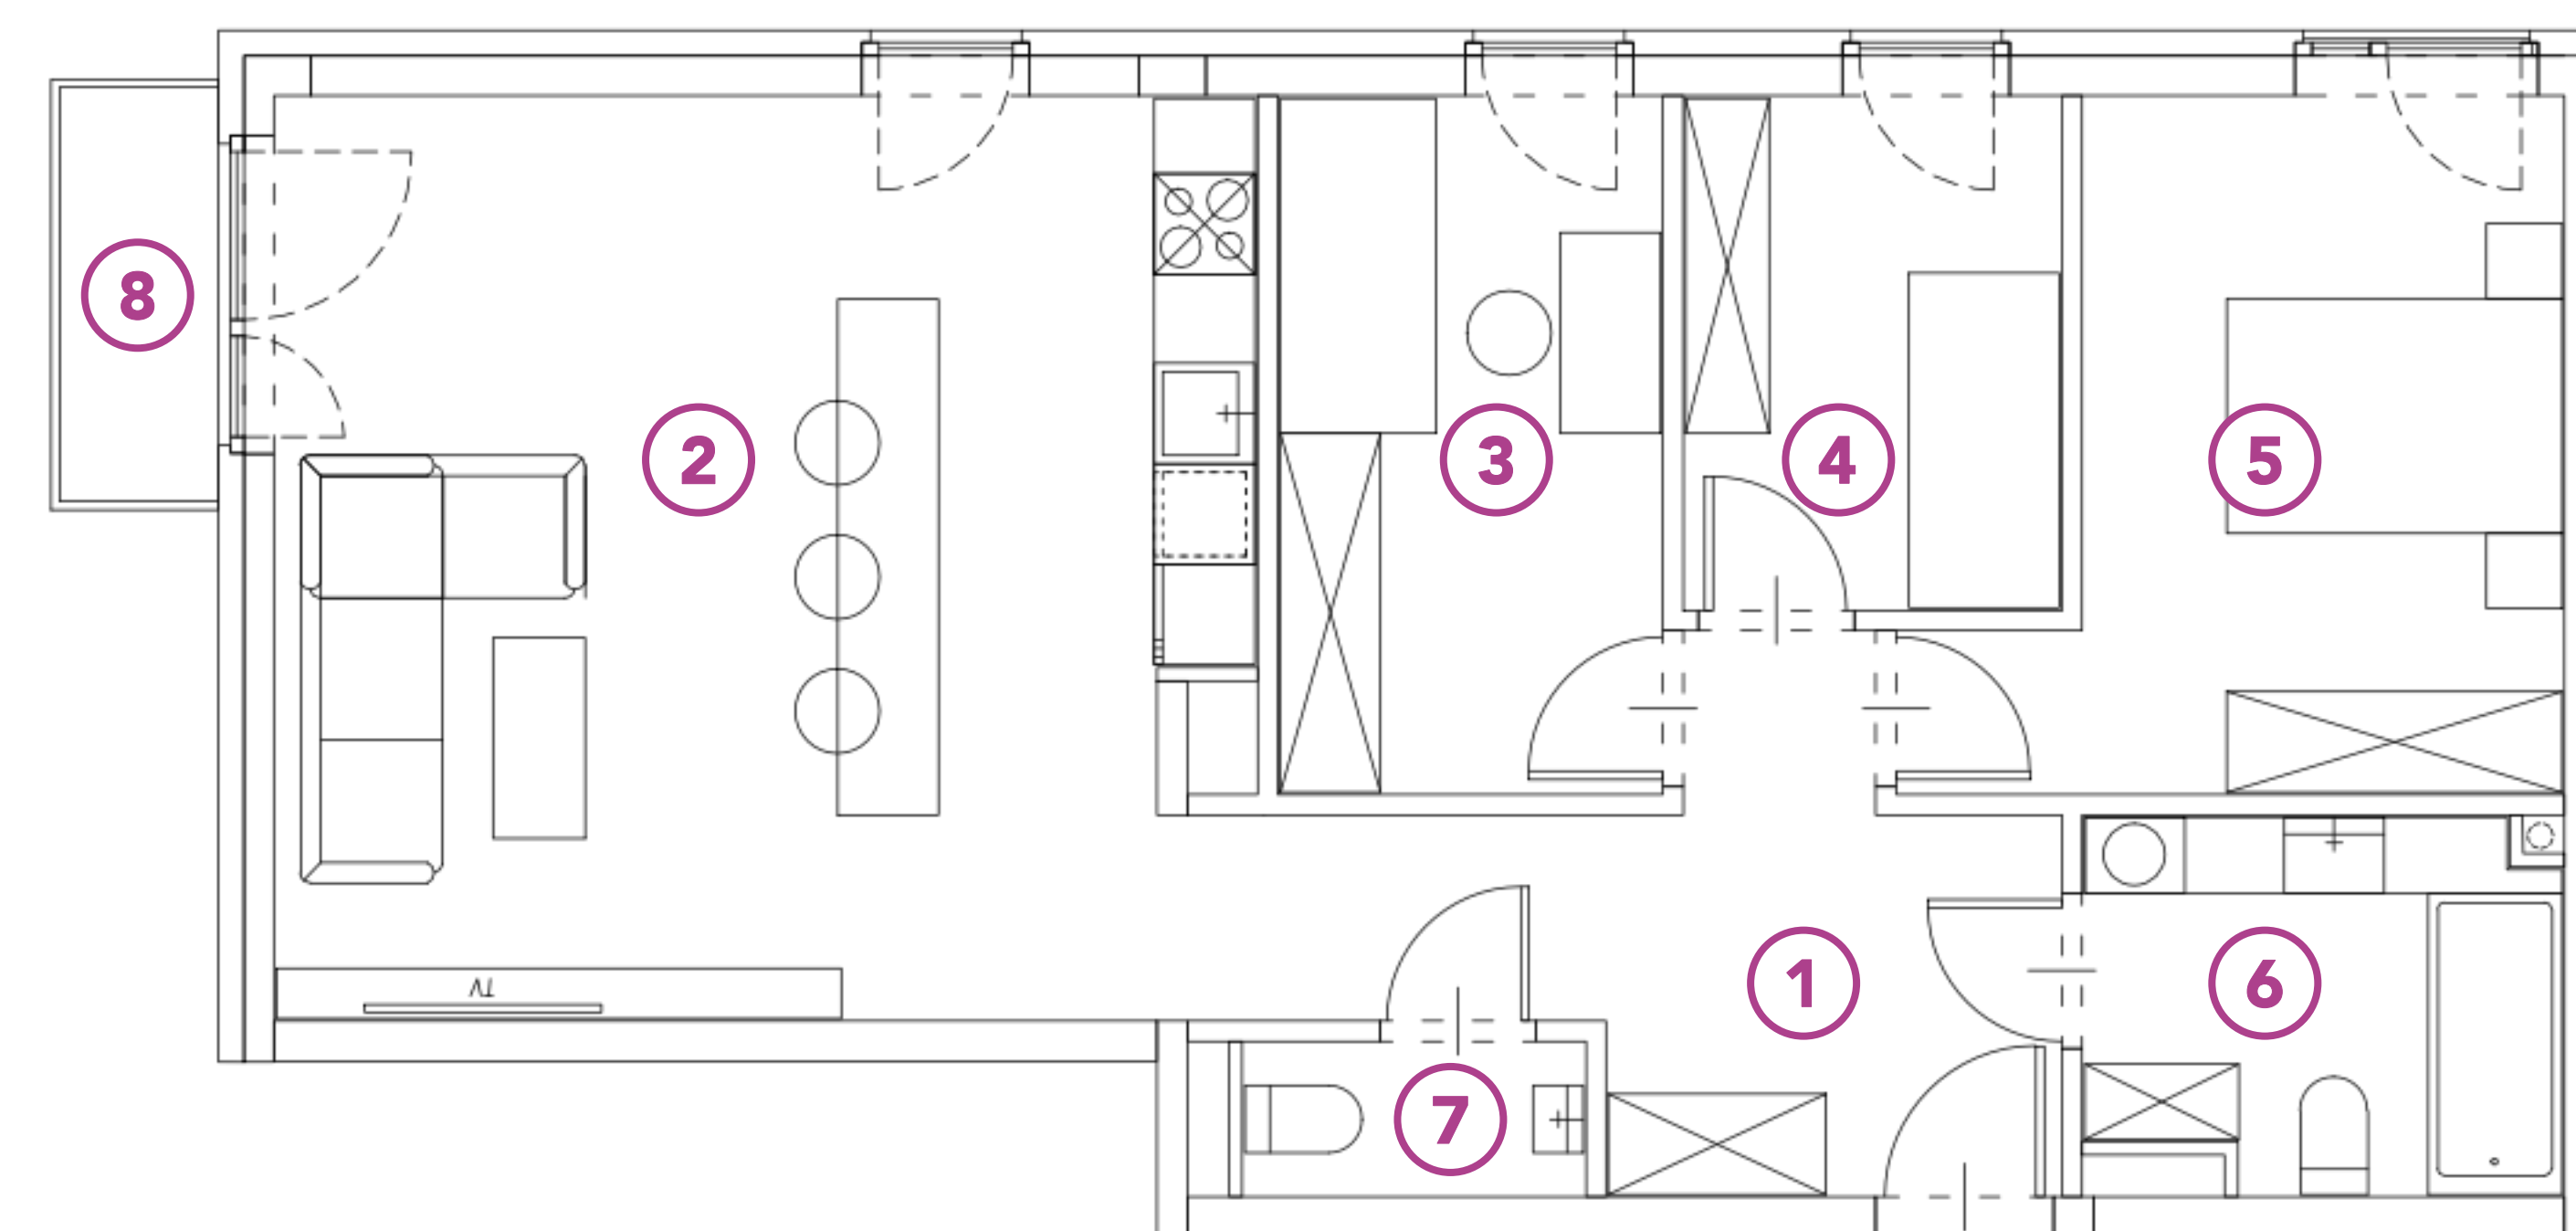

G5A.13

ADRES:
UL. GEOMETRYCZNA 5A
WARSZAWA, BIAŁOLEKA

MIESZKANIE:

nr 13

PIĘTRO:

1 piętro

METRAŻ:

79,53 m²**GEOMETRYCZNA**

NR	RODZAJ	POWIERZCHNIA
1	HOL	9,84 m ²
2	SALON Z ANEKSEM	31,78 m ²
3	POKÓJ	9,66 m ²
4	POKÓJ	6,95 m ²
5	POKÓJ	13,10 m ²
6	ŁAZIENKA	6,13 m ²
7	WC	2,07 m ²
8	BALKON	2,14 m ²

+48 730 055 102

GEOMETRYCZNA@BUDOMATEX.PL