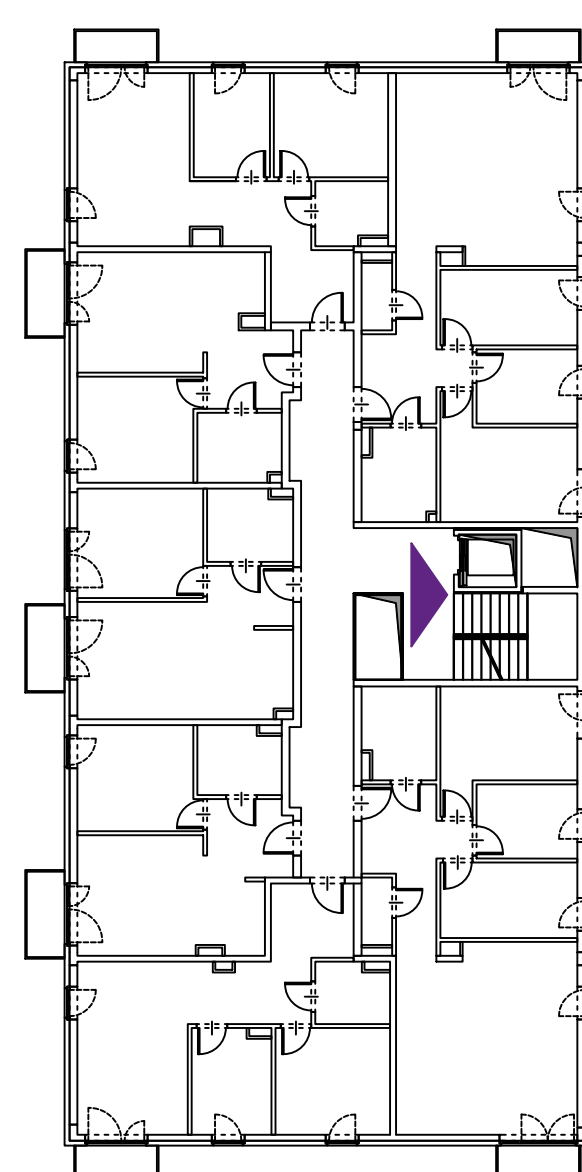

G5A.13

ADRES:
UL. GEOMETRYCZNA 5A
WARSZAWA, BIAŁOLEKA

MIESZKANIE:

nr 13

PIĘTRO:

1 piętro

METRAŻ:

79,53 m²**GEOMETRYCZNA**

NR	RODZAJ	POWIERZCHNIA
1	HOL	9,84 m ²
2	SALON Z ANEKSEM	31,78 m ²
3	POKÓJ	9,66 m ²
4	POKÓJ	6,95 m ²
5	POKÓJ	13,10 m ²
6	ŁAZIENKA	6,13 m ²
7	WC	2,07 m ²
8	BALKON	2,14 m ²

+48 730 055 102

GEOMETRYCZNA@BUDOMATEX.PL