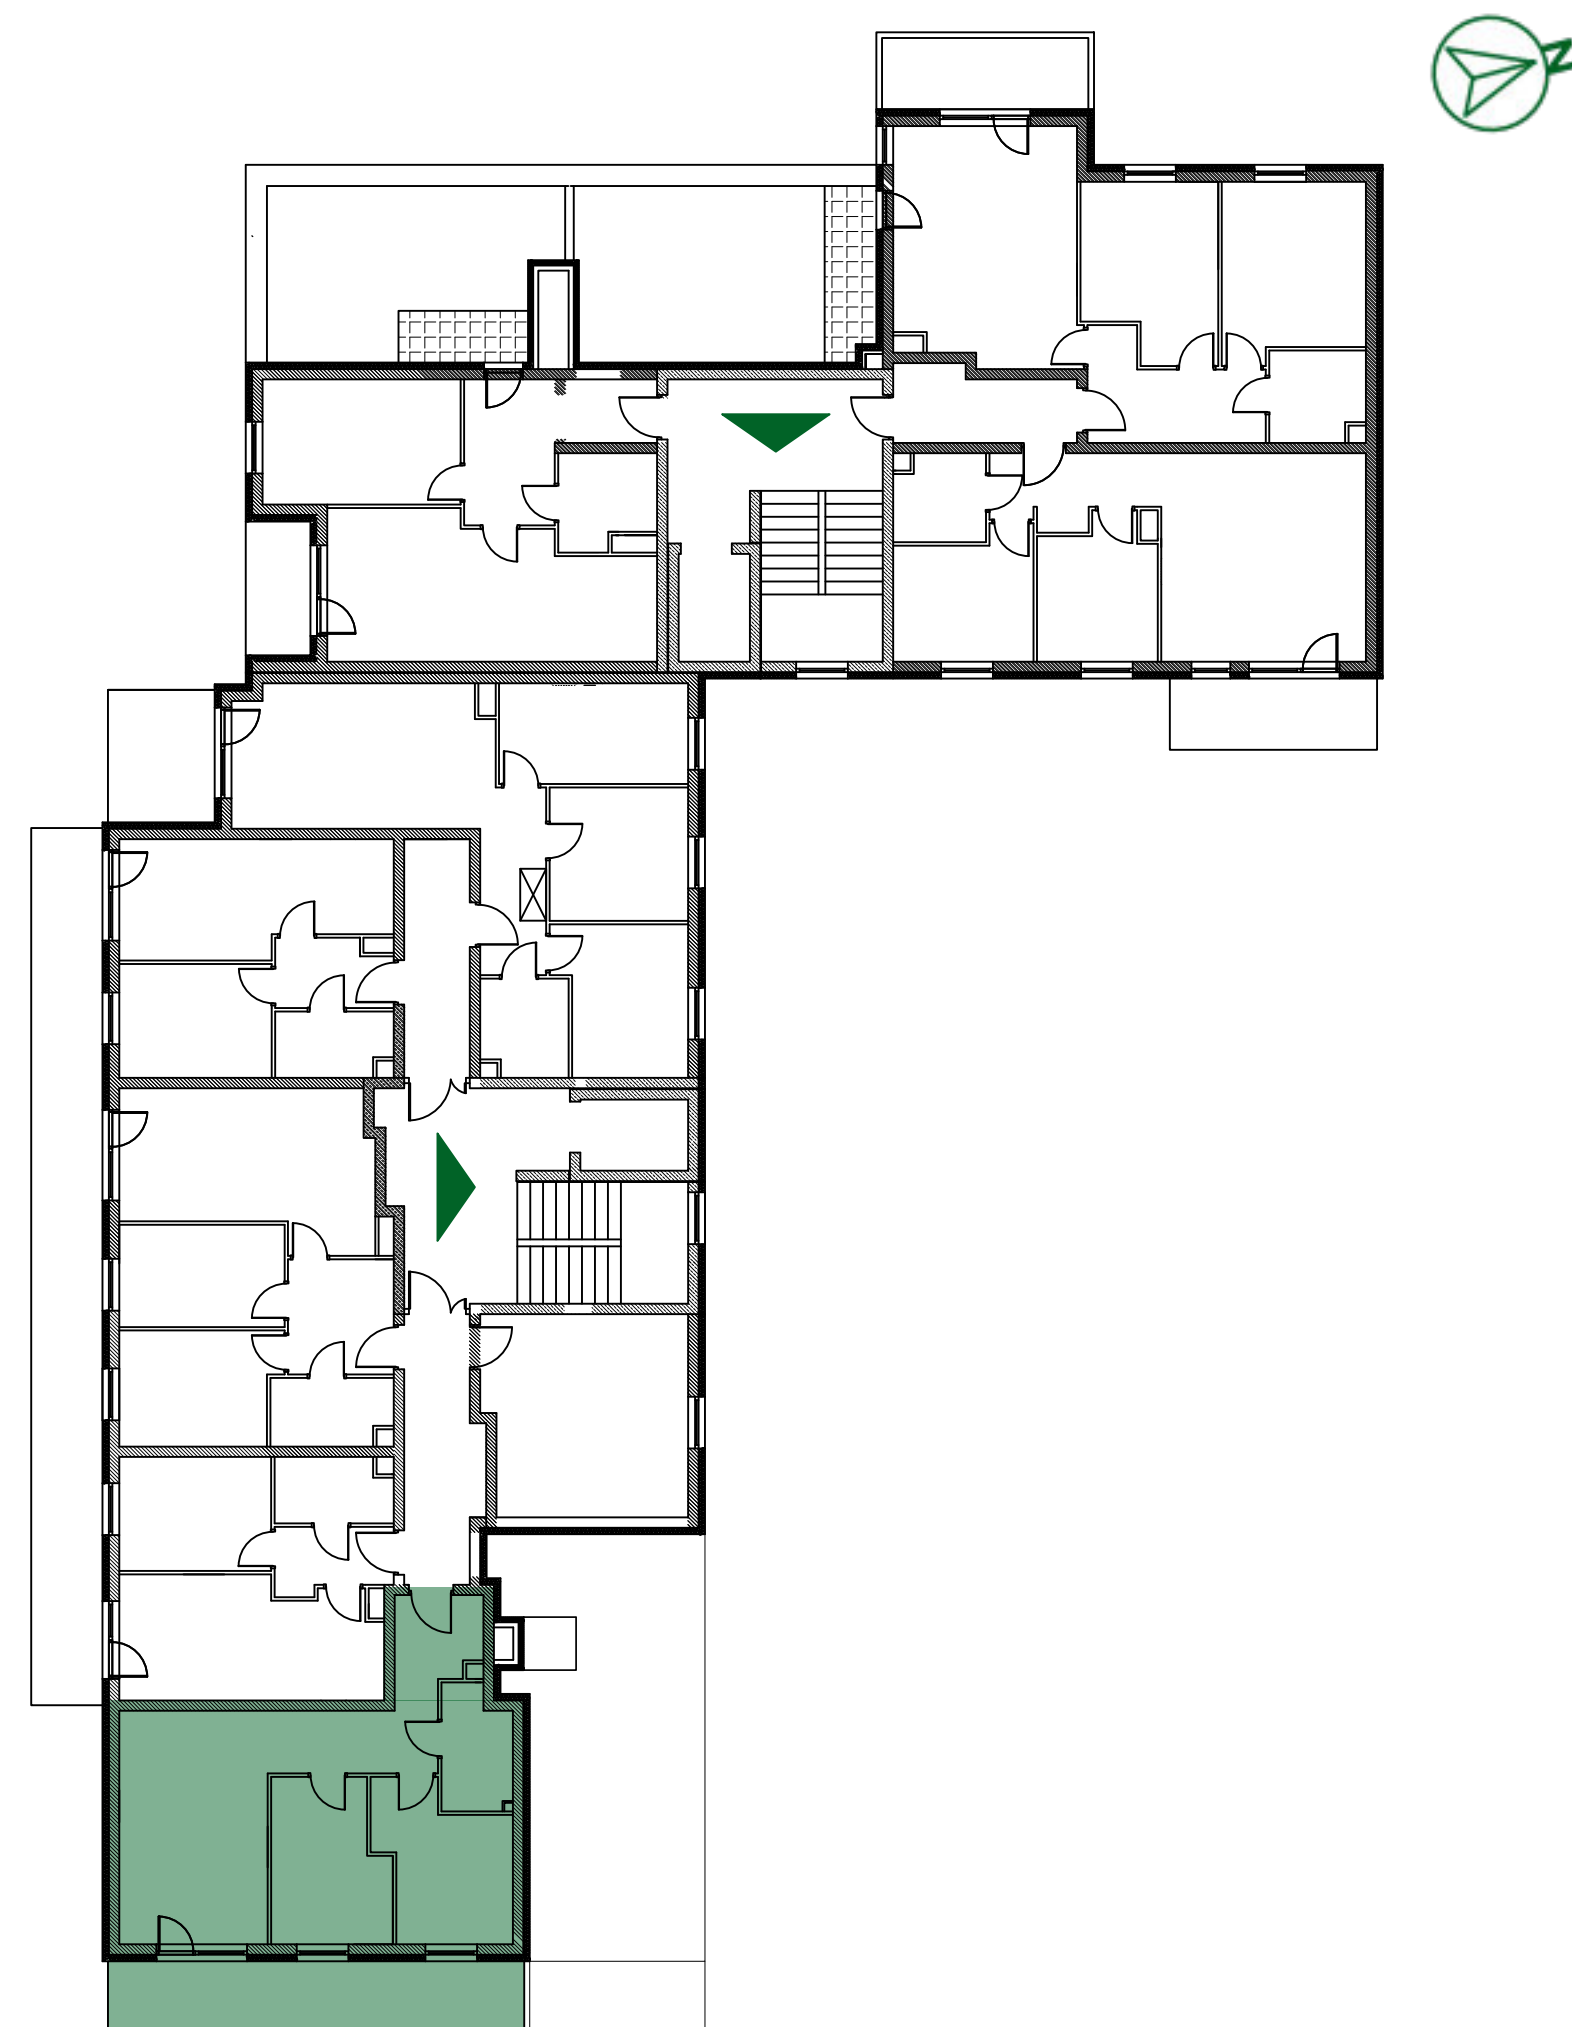

# ZBYTKI

ADRES:  
**UL. ZBYTKI 9**

MIESZKANIE:  
**nr 28**

METRAŻ:  
**51,96 m<sup>2</sup>**

PIĘTRO:  
**5 piętro**

NR	POMIESZCZENIE	POWIERZCHNIA
1	HOL	9,81 m <sup>2</sup>
2	ŁAZIENKA	4,36 m <sup>2</sup>
3	POKÓJ	9,85 m <sup>2</sup>
4	POKÓJ	9,71 m <sup>2</sup>
5	SALON Z ANEKSEM	18,23 m <sup>2</sup>
6	BALKON	15,91 m <sup>2</sup>

Materiał ma charakter informacyjny i nie stanowi oferty w rozumieniu art. 66 § 1 k.c. Wykończenie, układ, wizualizacje oraz podane powierzchnie mają charakter poglądowy i mogą ulec zmianie. Powierzchni pod ściankami działowymi nie wliczamy do powierzchni lokalu.