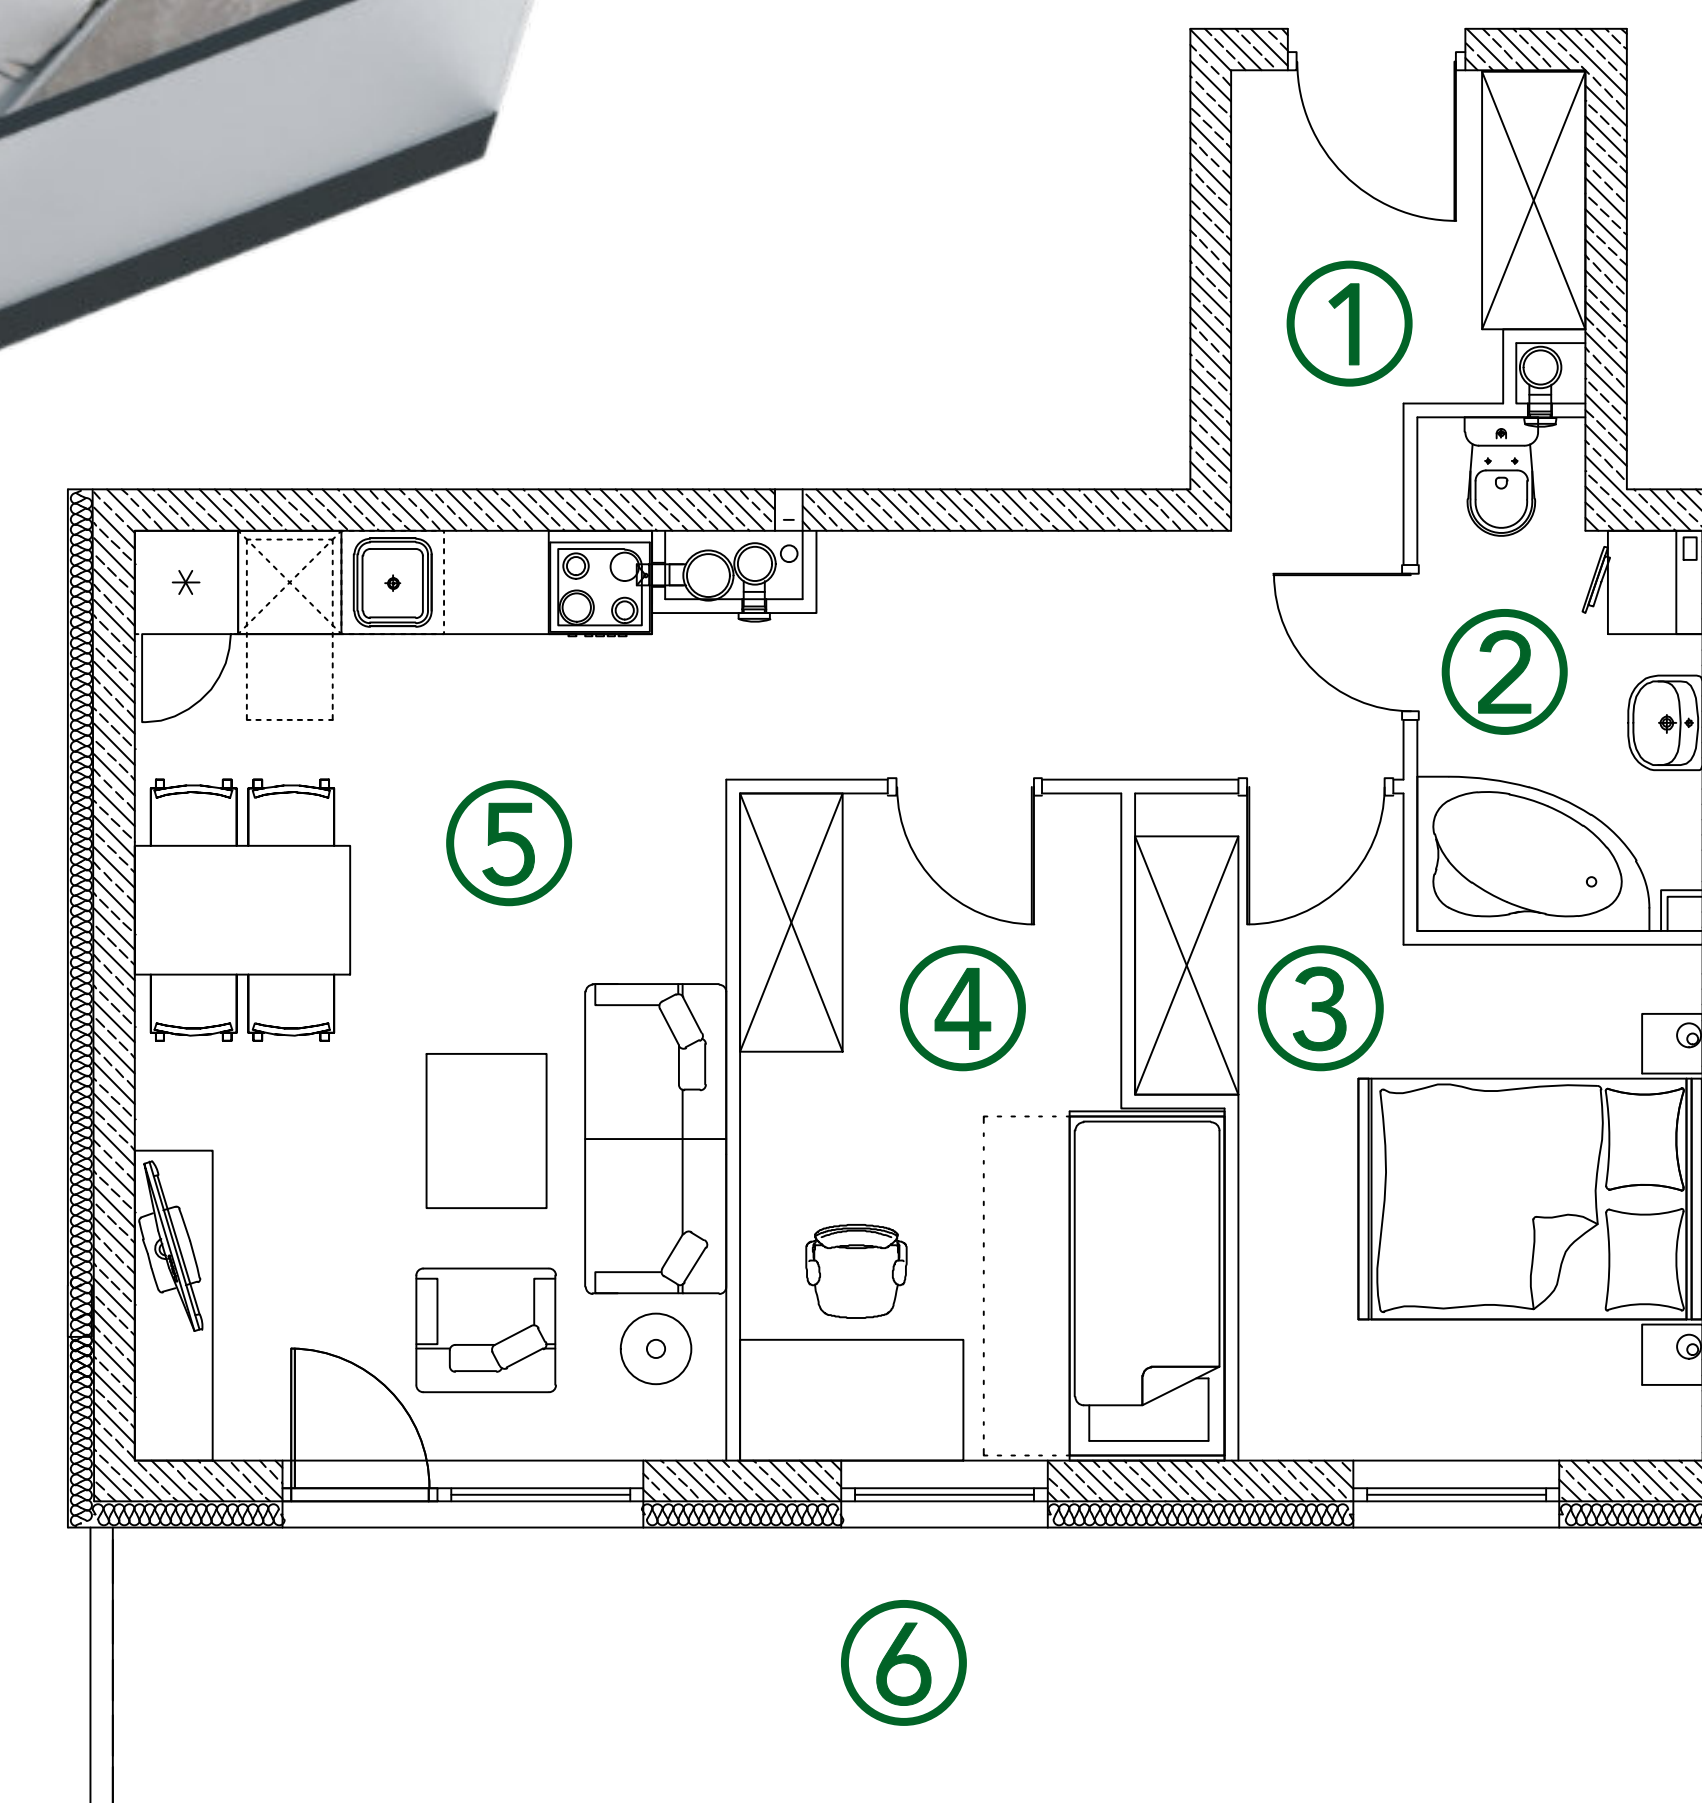

# ZBYTKI

ADRES:  
**UL. ZBYTKI 9**

MIESZKANIE:  
**nr 28**

METRAŻ:  
**51,96 m<sup>2</sup>**

PIĘTRO:  
**5 piętro**

NR	POMIESZCZENIE	POWIERZCHNIA
1	HOL	9,81 m <sup>2</sup>
2	ŁAZIENKA	4,36 m <sup>2</sup>
3	POKÓJ	9,85 m <sup>2</sup>
4	POKÓJ	9,71 m <sup>2</sup>
5	SALON Z ANEKSEM	18,23 m <sup>2</sup>
6	BALKON	15,91 m <sup>2</sup>

Materiał ma charakter informacyjny i nie stanowi oferty w rozumieniu art. 66 § 1 k.c. Wykończenie, układ, wizualizacje oraz podane powierzchnie mają charakter poglądowy i mogą ulec zmianie. Powierzchni pod ściankami działowymi nie wliczamy do powierzchni lokalu.