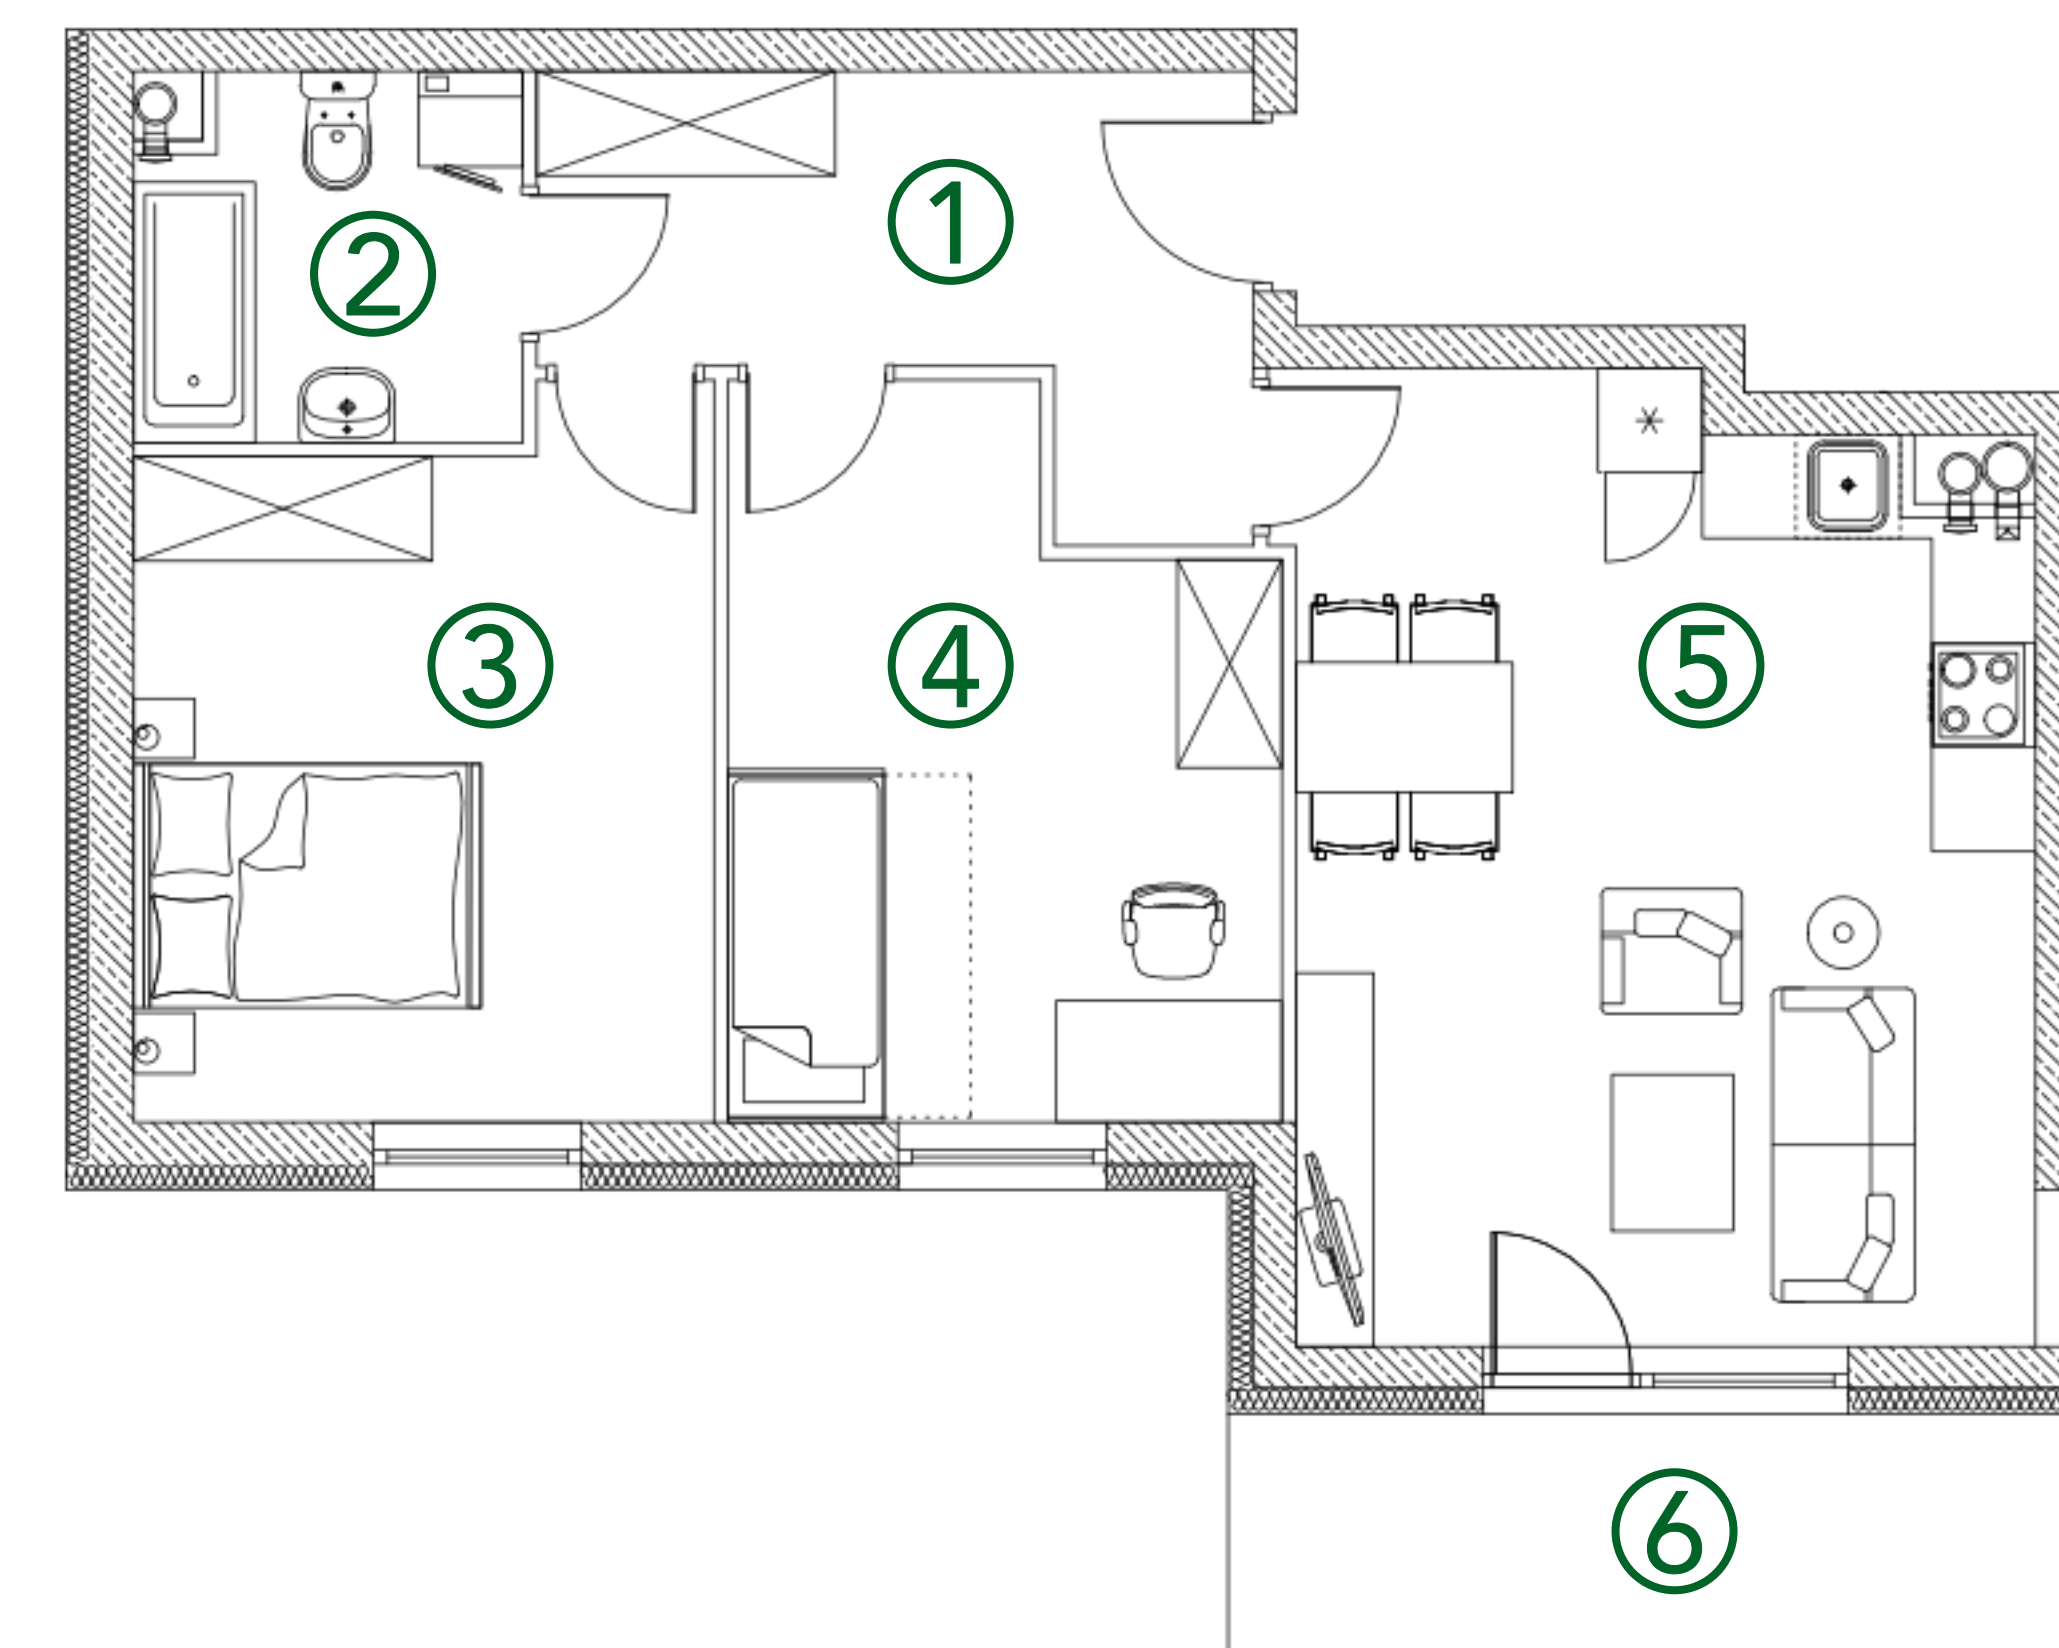

# ZBYTKI

ADRES:  
**UL. ZBYTKI 9**

MIESZKANIE:  
**nr 42**

METRAŻ:  
**59,99 m<sup>2</sup>**

PIĘTRO:  
**2 piętro**

NR	POMIESZCZENIE	POWIERZCHNIA
1	HOL	7,74 m <sup>2</sup>
2	ŁAZIENKA	4,48 m <sup>2</sup>
3	POKÓJ	13,01 m <sup>2</sup>
4	POKÓJ	12,04 m <sup>2</sup>
5	SALON Z ANEKSEM	22,72 m <sup>2</sup>
6	BALKON	7,89 m <sup>2</sup>