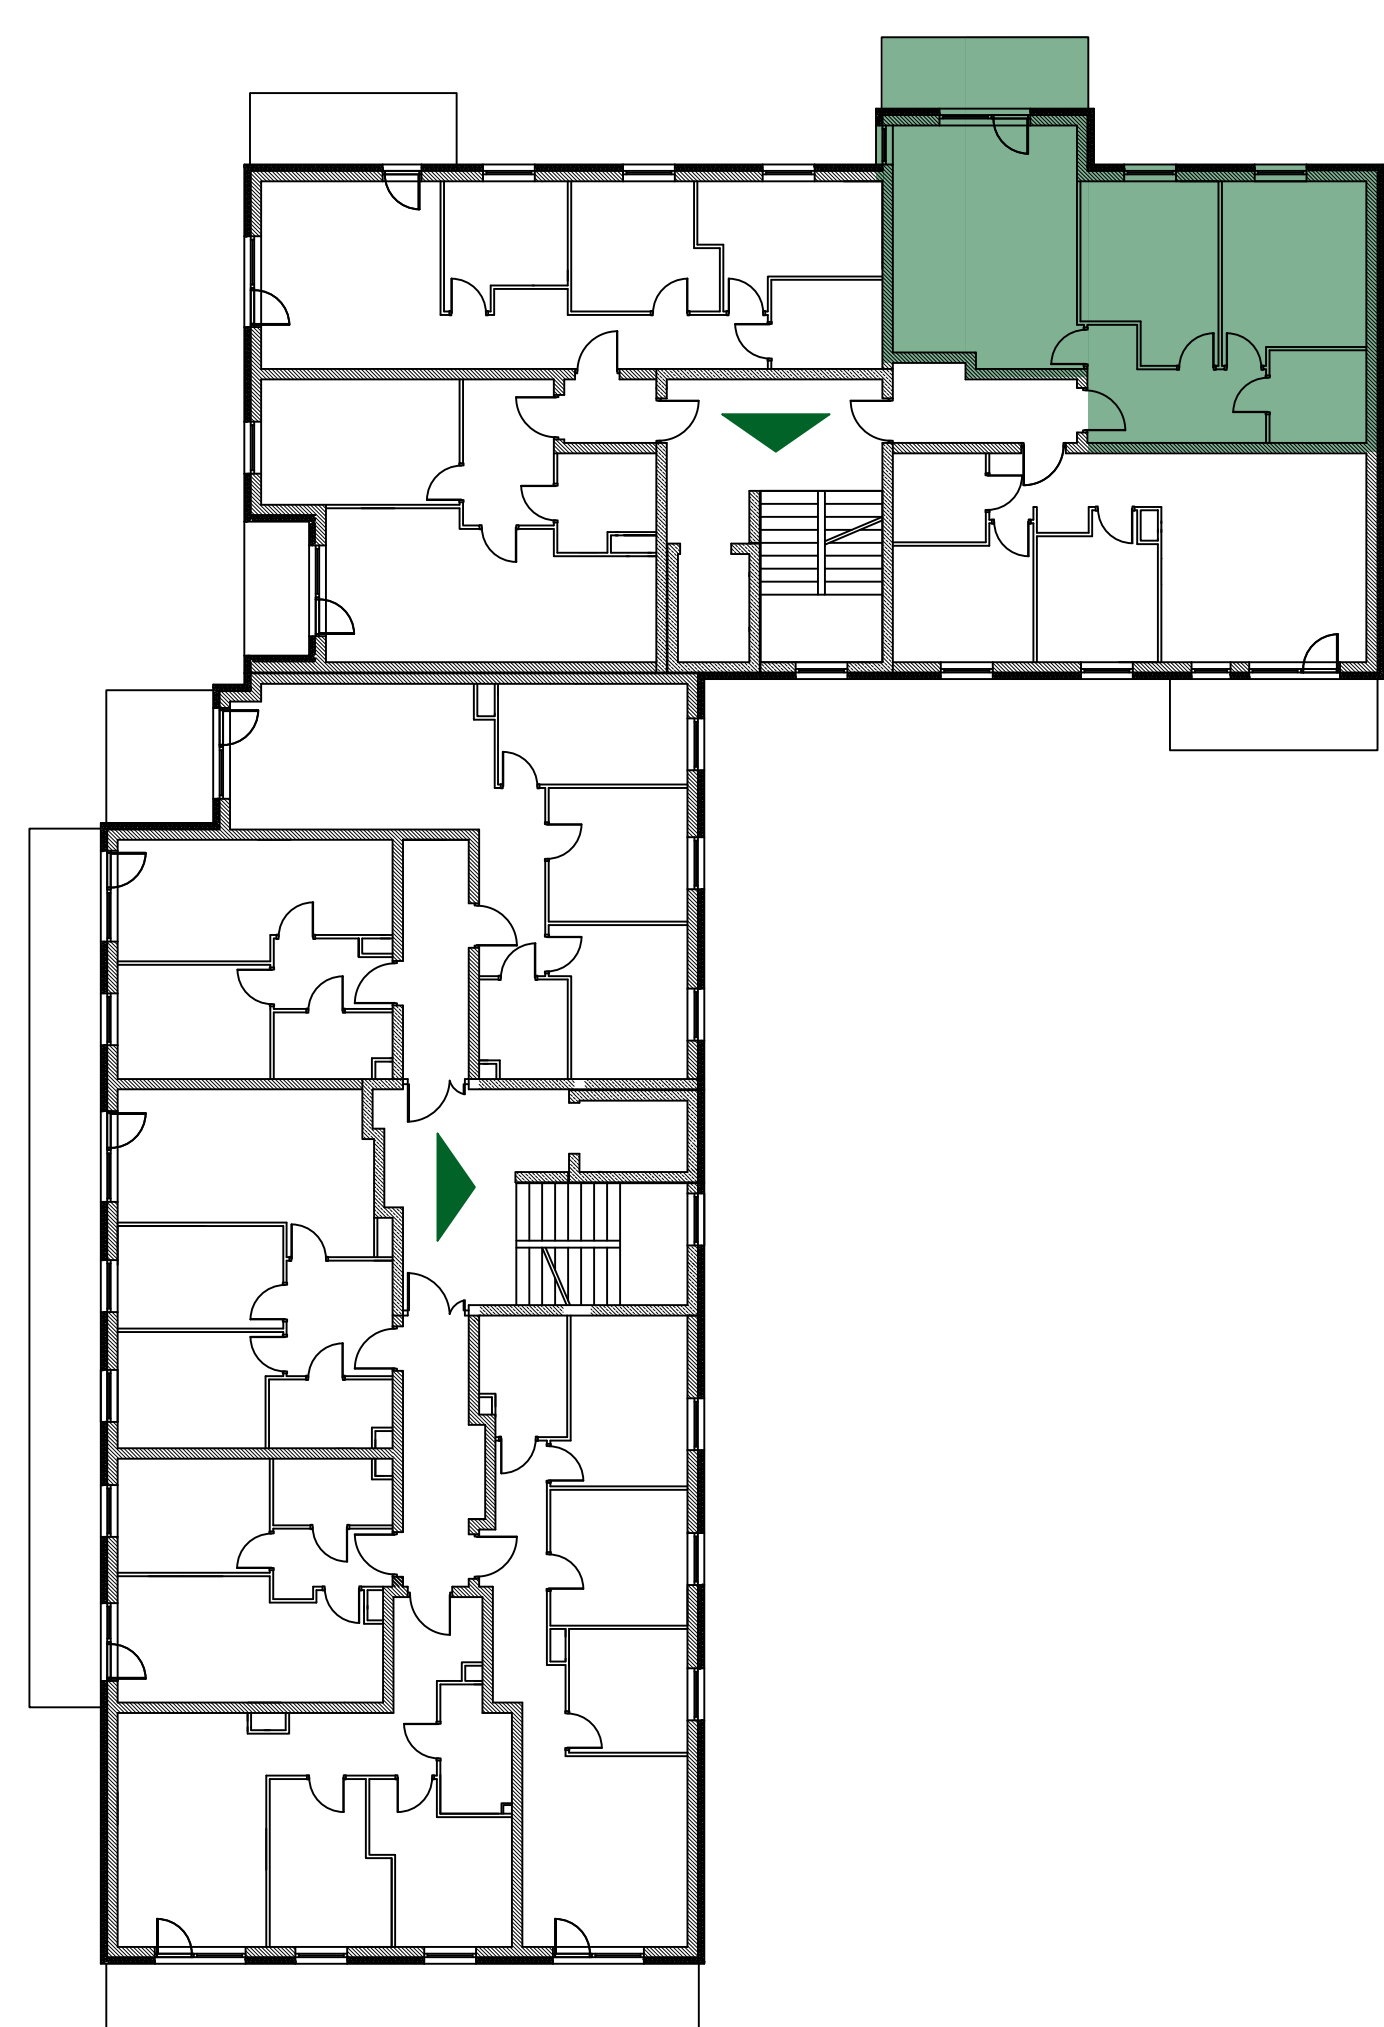

# ZBYTKI

ADRES:  
**UL. ZBYTKI 9**

MIESZKANIE:  
**nr 42**

METRAŻ:  
**59,99 m<sup>2</sup>**

PIĘTRO:  
**2 piętro**

NR	POMIESZCZENIE	POWIERZCHNIA
1	HOL	7,74 m <sup>2</sup>
2	ŁAZIENKA	4,48 m <sup>2</sup>
3	POKÓJ	13,01 m <sup>2</sup>
4	POKÓJ	12,04 m <sup>2</sup>
5	SALON Z ANEKSEM	22,72 m <sup>2</sup>
6	BALKON	7,89 m <sup>2</sup>

Materiał ma charakter informacyjny i nie stanowi oferty w rozumieniu art. 66 § 1 k.c. Wykończenie, układ, wizualizacje oraz podane powierzchnie mają charakter poglądowy i mogą ulec zmianie. Powierzchni pod ściankami działowymi nie wliczamy do powierzchni lokalu.