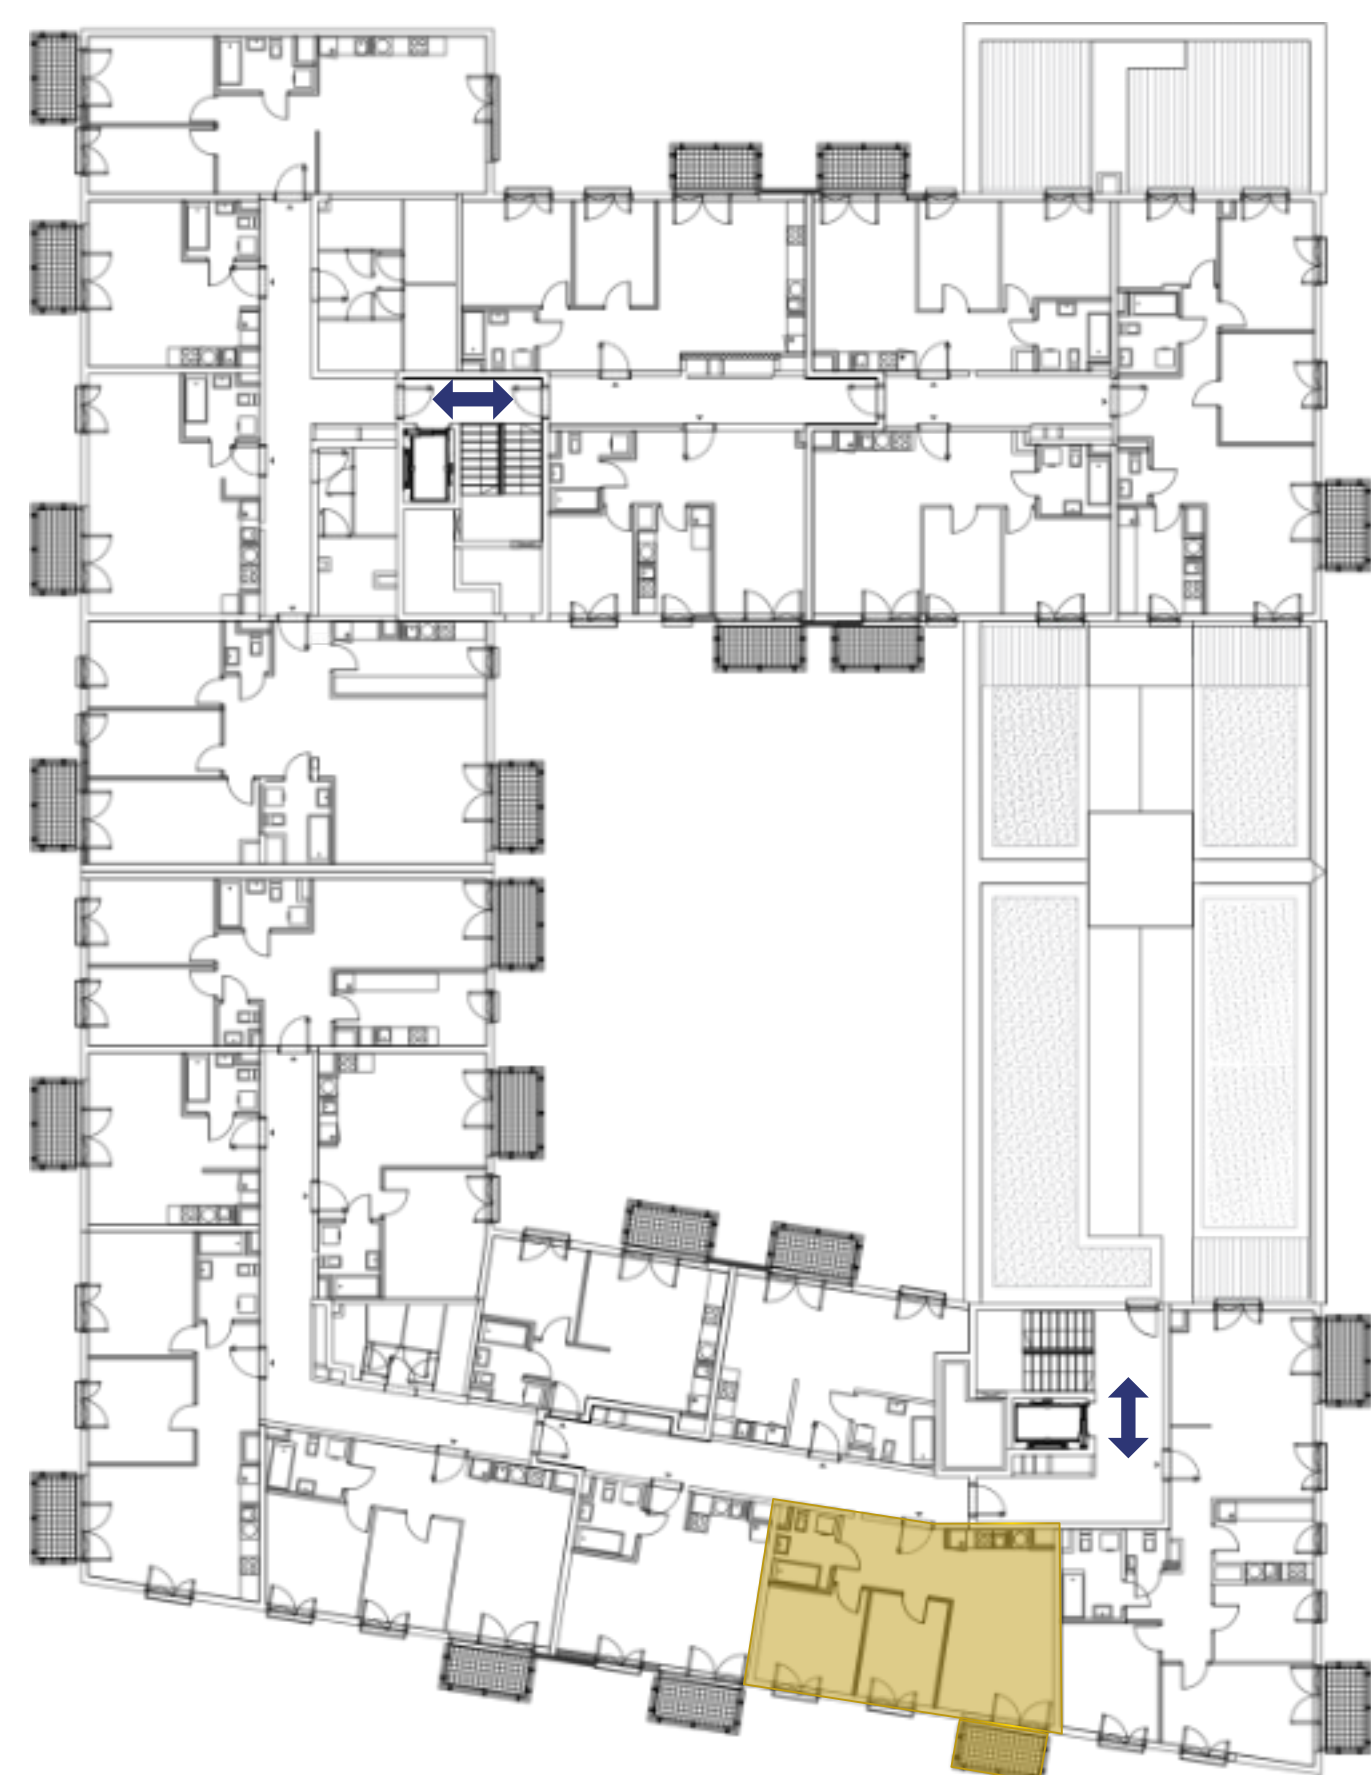

Pułaskiego

B.5.7

MIESZKANIE:

nr 124

METRAŻ:

53,90 m²

PIĘTRO:

4 piętro

NR	POMIESZCZENIE	POWIERZCHNIA
1	HOL	8,02 m ²
2	SALON Z ANEKSEM	21,54 m ²
3	POKÓJ	9,04 m ²
4	POKÓJ	10,76 m ²
5	ŁAZIENKA	4,54 m ²
6	BALKON	4,19 m ²

+48 790 405 706

SPRZEDAZ@BUDOMATEX.PL

BUDOMATEX.PL

BUDOMATEX