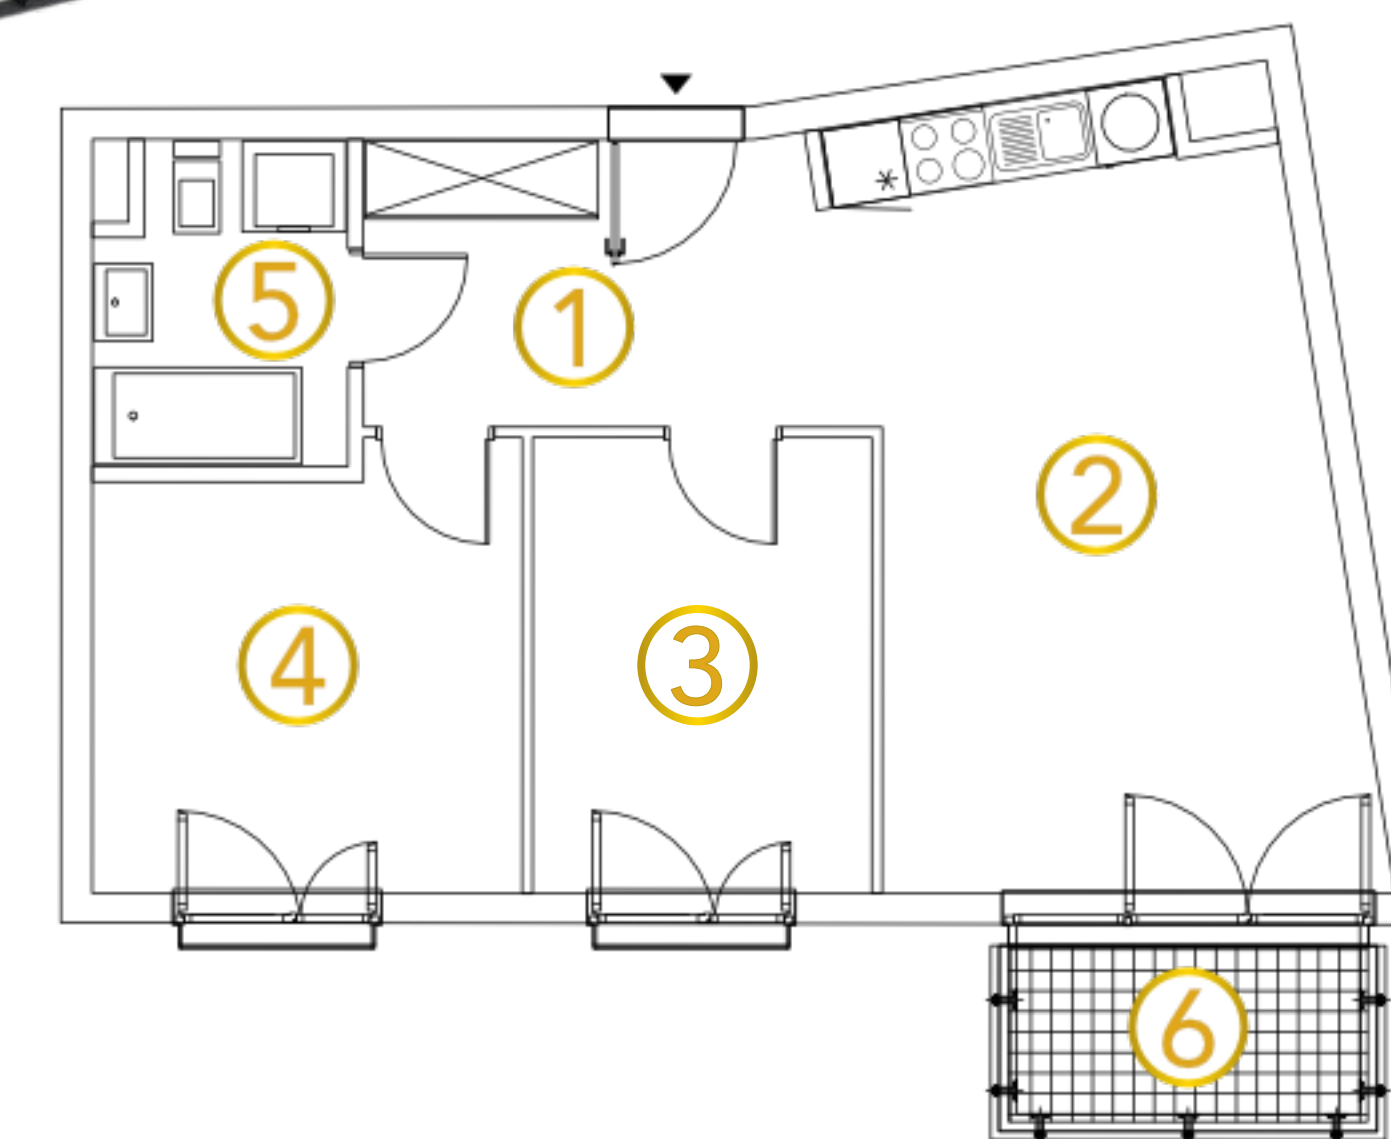

Pułaskiego

B.5.7

MIESZKANIE:

nr 124

METRAŻ:

53,90 m²

PIĘTRO:

4 piętro

NR	POMIESZCZENIE	POWIERZCHNIA
1	HOL	8,02 m ²
2	SALON Z ANEKSEM	21,54 m ²
3	POKÓJ	9,04 m ²
4	POKÓJ	10,76 m ²
5	ŁAZIENKA	4,54 m ²
6	BALKON	4,19 m ²

+48 790 405 706

SPRZEDAZ@BUDOMATEX.PL

BUDOMATEX.PL

BUDOMATEX