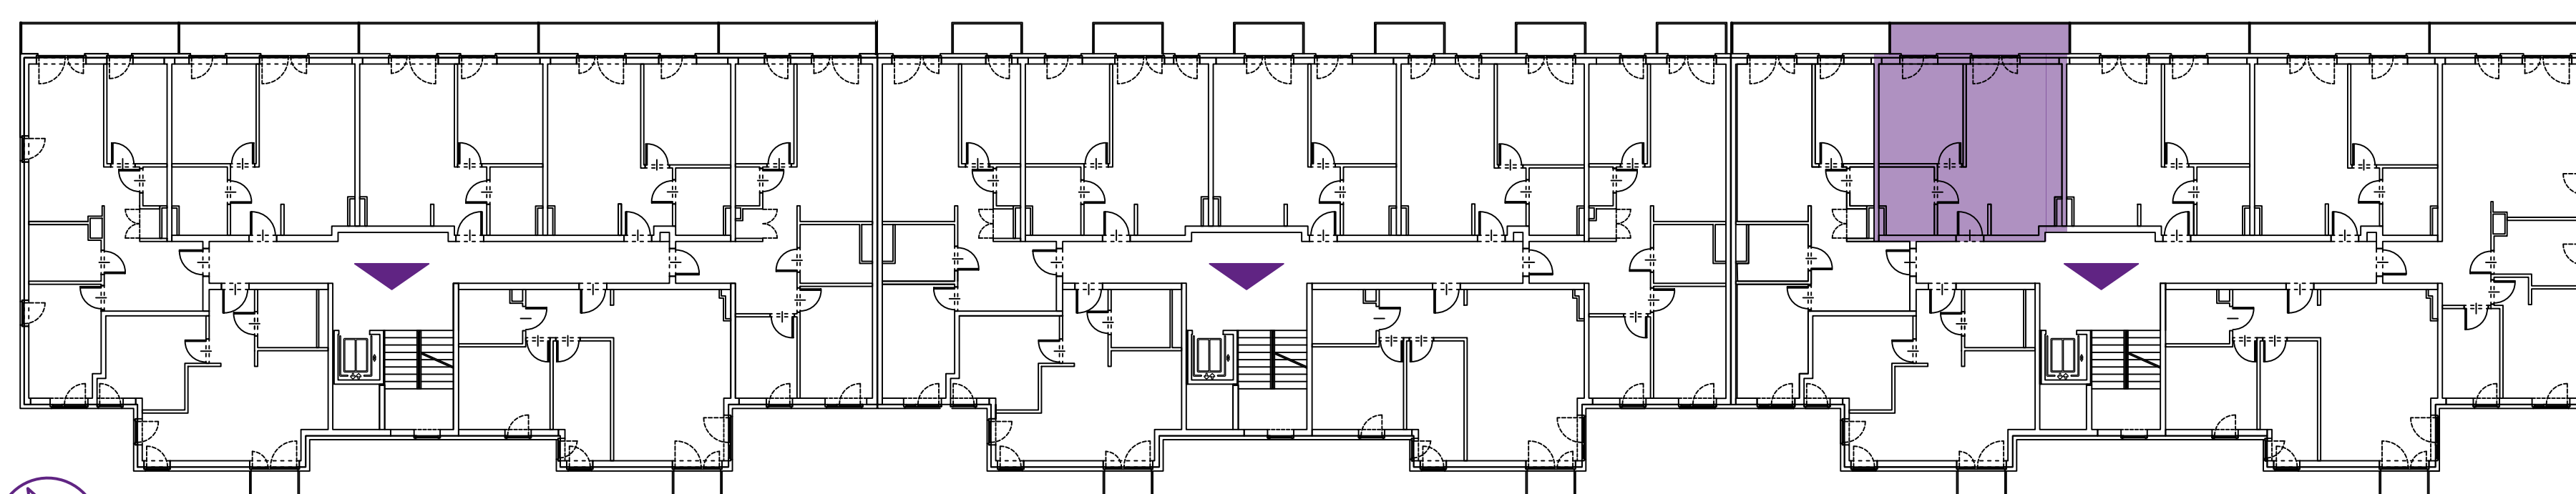

G5B.62

MIESZKANIE:

nr 62

METRAŻ:

43,53 m²

PIĘTRO:

1 piętro

ADRES:

**UL. GEOMETRYCZNA 5B
WARSZAWA, BIAŁOLEKA**

NR	POMIESZCZENIE	POWIERZCHNIA
1	SALON Z ANEKSEM	21,00 m ²
2	HOL	5,02 m ²
3	ŁAZIENKA	5,28 m ²
4	POKÓJ	12,23 m ²
5	BALKON	7,93 m ²

**GEOMETRYCZNA**

+48 730 055 102