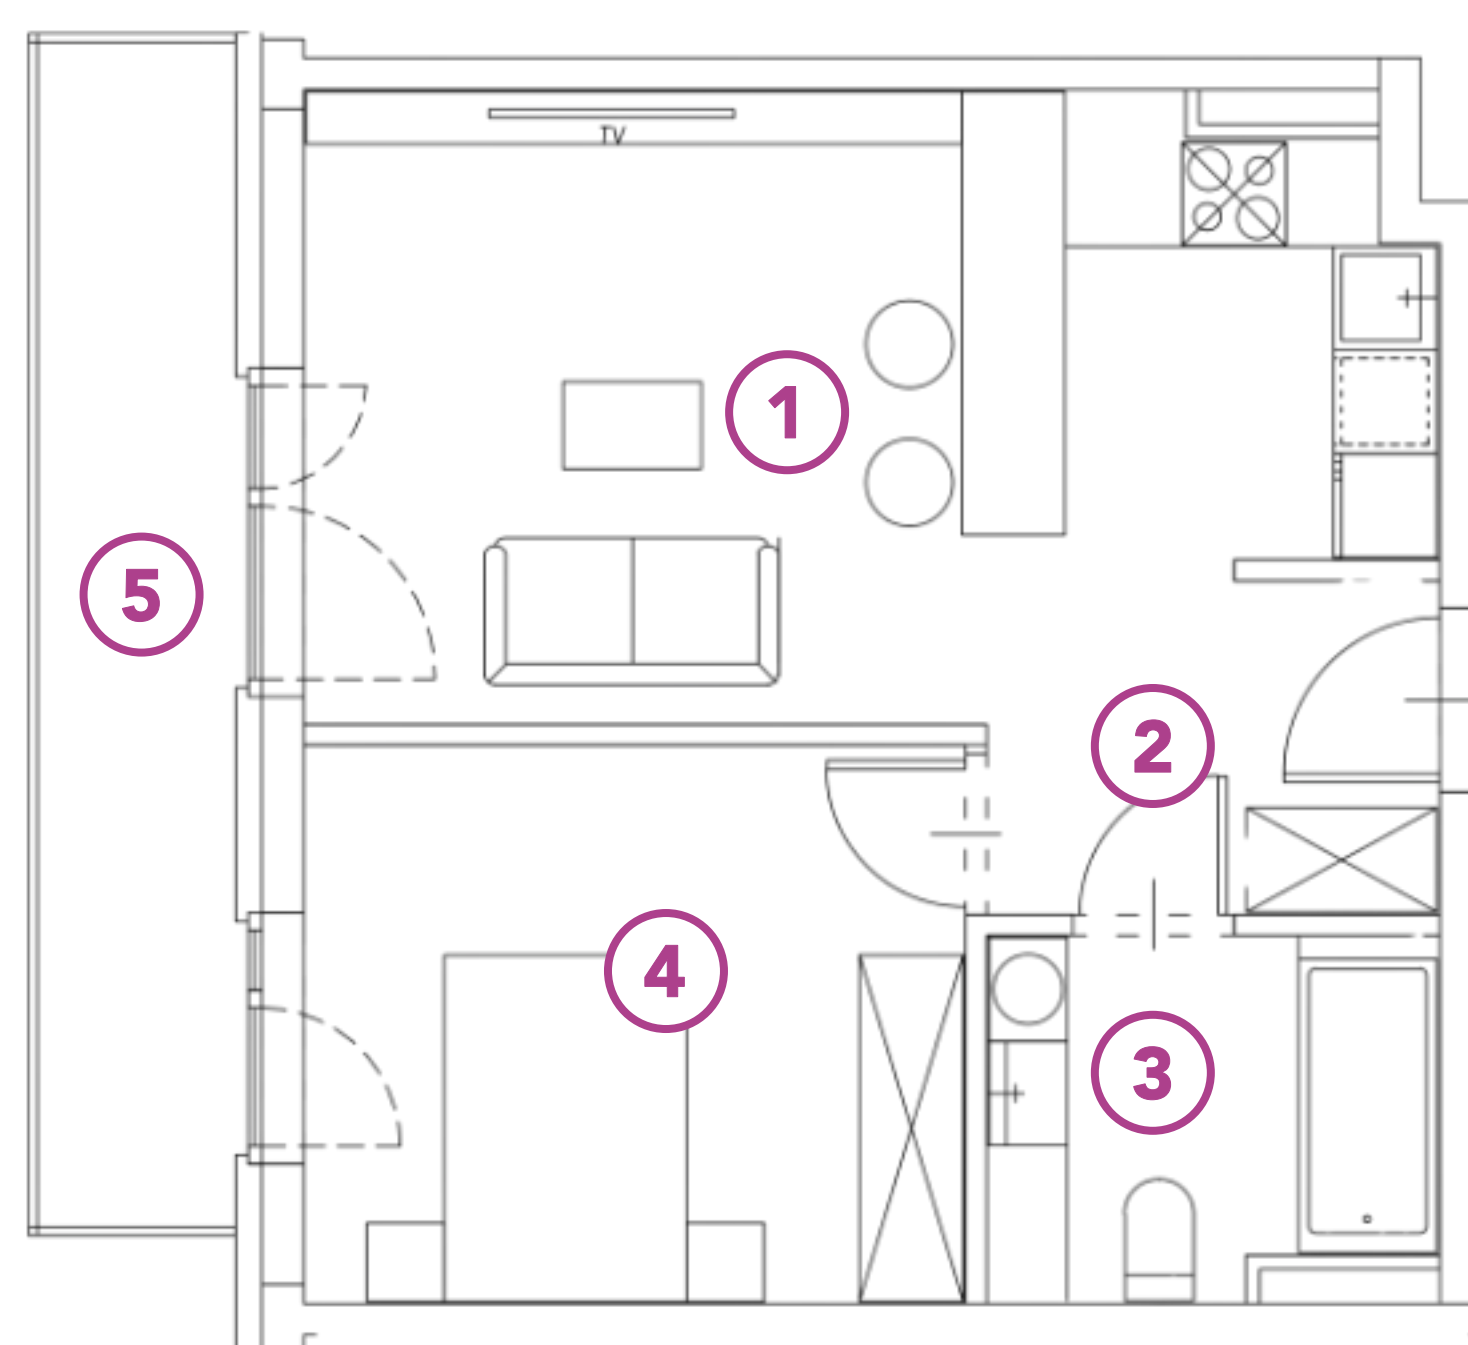

G5B.62

MIESZKANIE:

nr 62

METRAŻ:

43,53 m²

PIĘTRO:

1 piętro

ADRES:

**UL. GEOMETRYCZNA 5B
WARSZAWA, BIAŁOLEKA**

NR	POMIESZCZENIE	POWIERZCHNIA
1	SALON Z ANEKSEM	21,00 m ²
2	HOL	5,02 m ²
3	ŁAZIENKA	5,28 m ²
4	POKÓJ	12,23 m ²
5	BALKON	7,93 m ²

**GEOMETRYCZNA**

+48 730 055 102