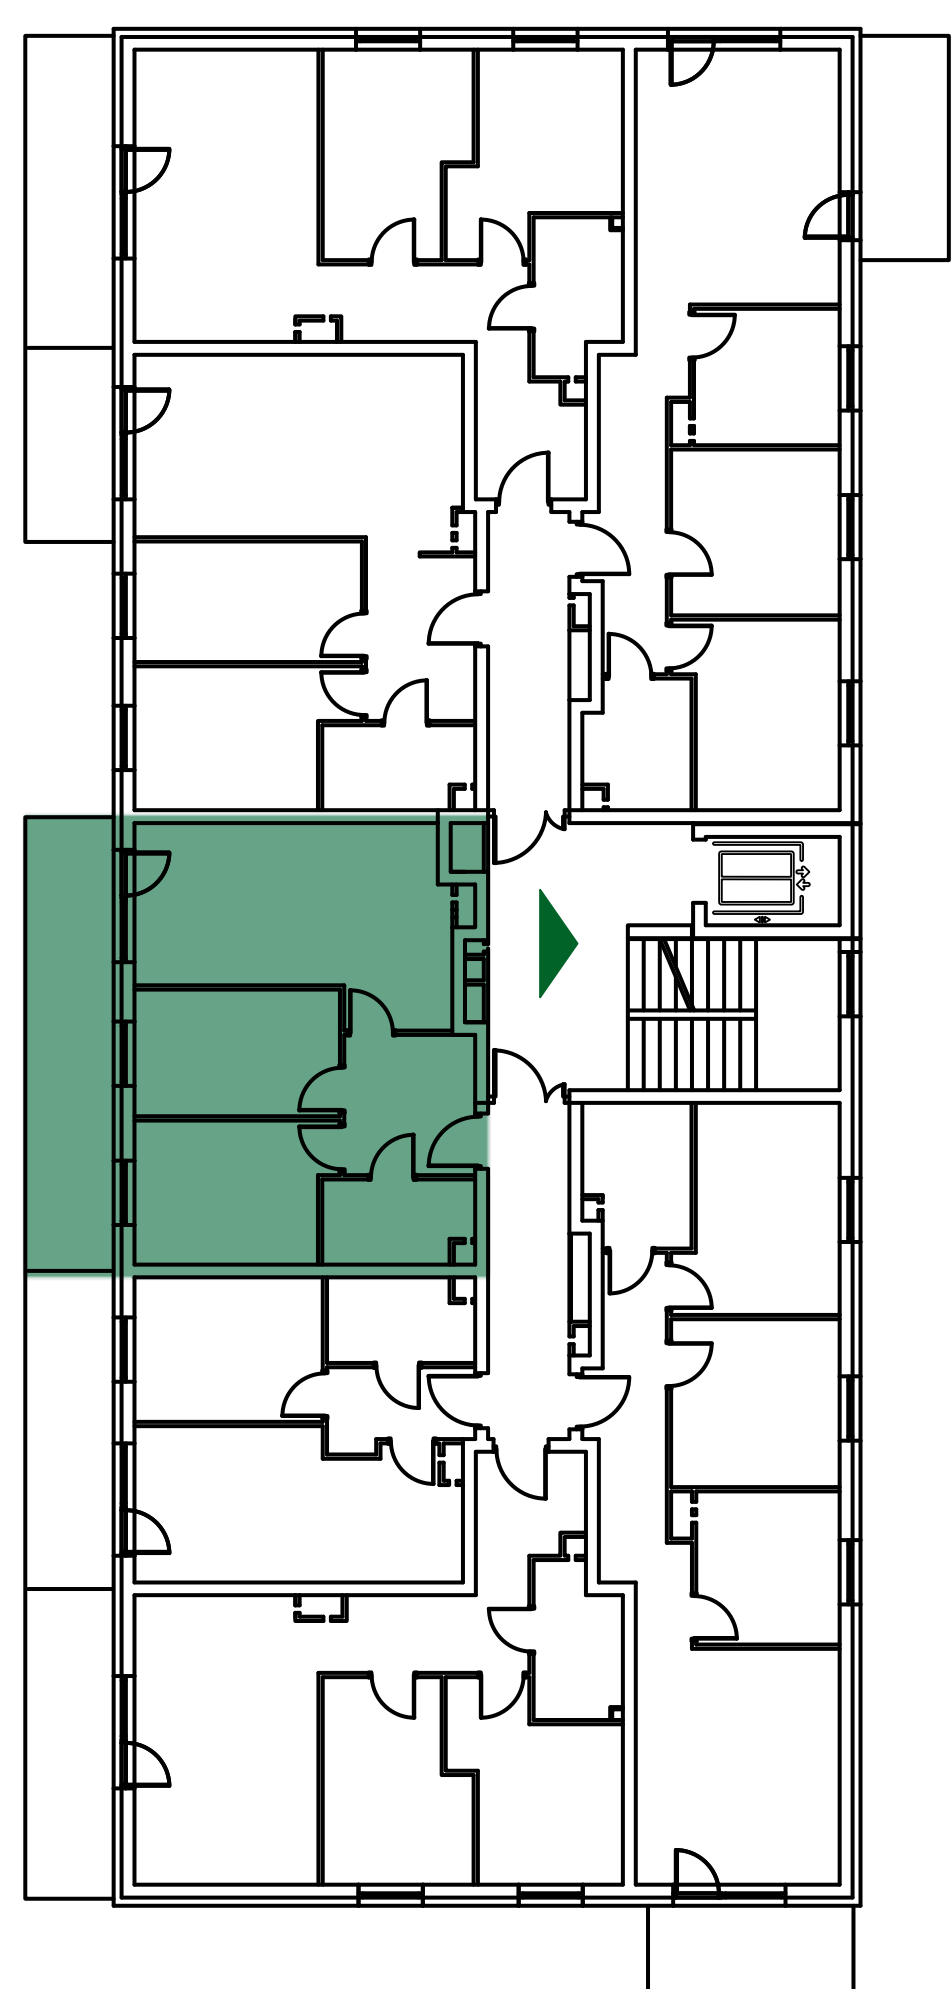

Z7.28

ADRES:
UL. ZBYTKI 7

MIESZKANIE:
nr 28

METRAŻ:
48,25 m²

PIĘTRO:
4 piętro

NR	POMIESZCZENIE	POWIERZCHNIA
1	SALON Z ANEKSEM	19,21 m ²
2	HOL	6,32 m ²
3	ŁAZIENKA	4,23 m ²
4	POKÓJ	9,51 m ²
5	POKÓJ	8,98 m ²
6	BALKON	13,89 m ²