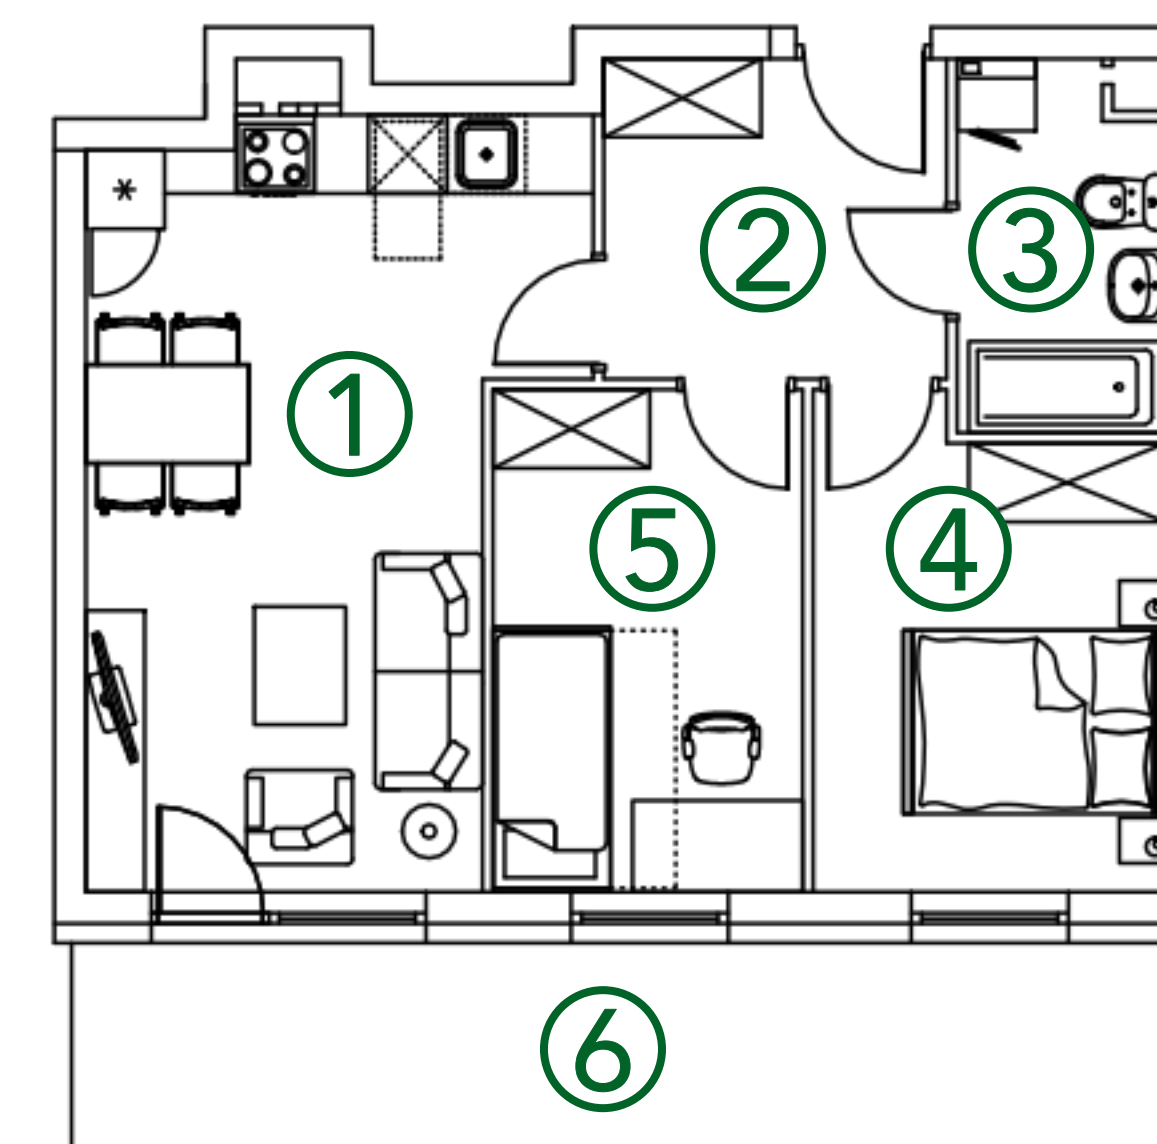

Z7.28

ADRES:
UL. ZBYTKI 7

MIESZKANIE:
nr 28

METRAŻ:
48,25 m²

PIĘTRO:
4 piętro

NR	POMIESZCZENIE	POWIERZCHNIA
1	SALON Z ANEKSEM	19,21 m ²
2	HOL	6,32 m ²
3	ŁAZIENKA	4,23 m ²
4	POKÓJ	9,51 m ²
5	POKÓJ	8,98 m ²
6	BALKON	13,89 m ²