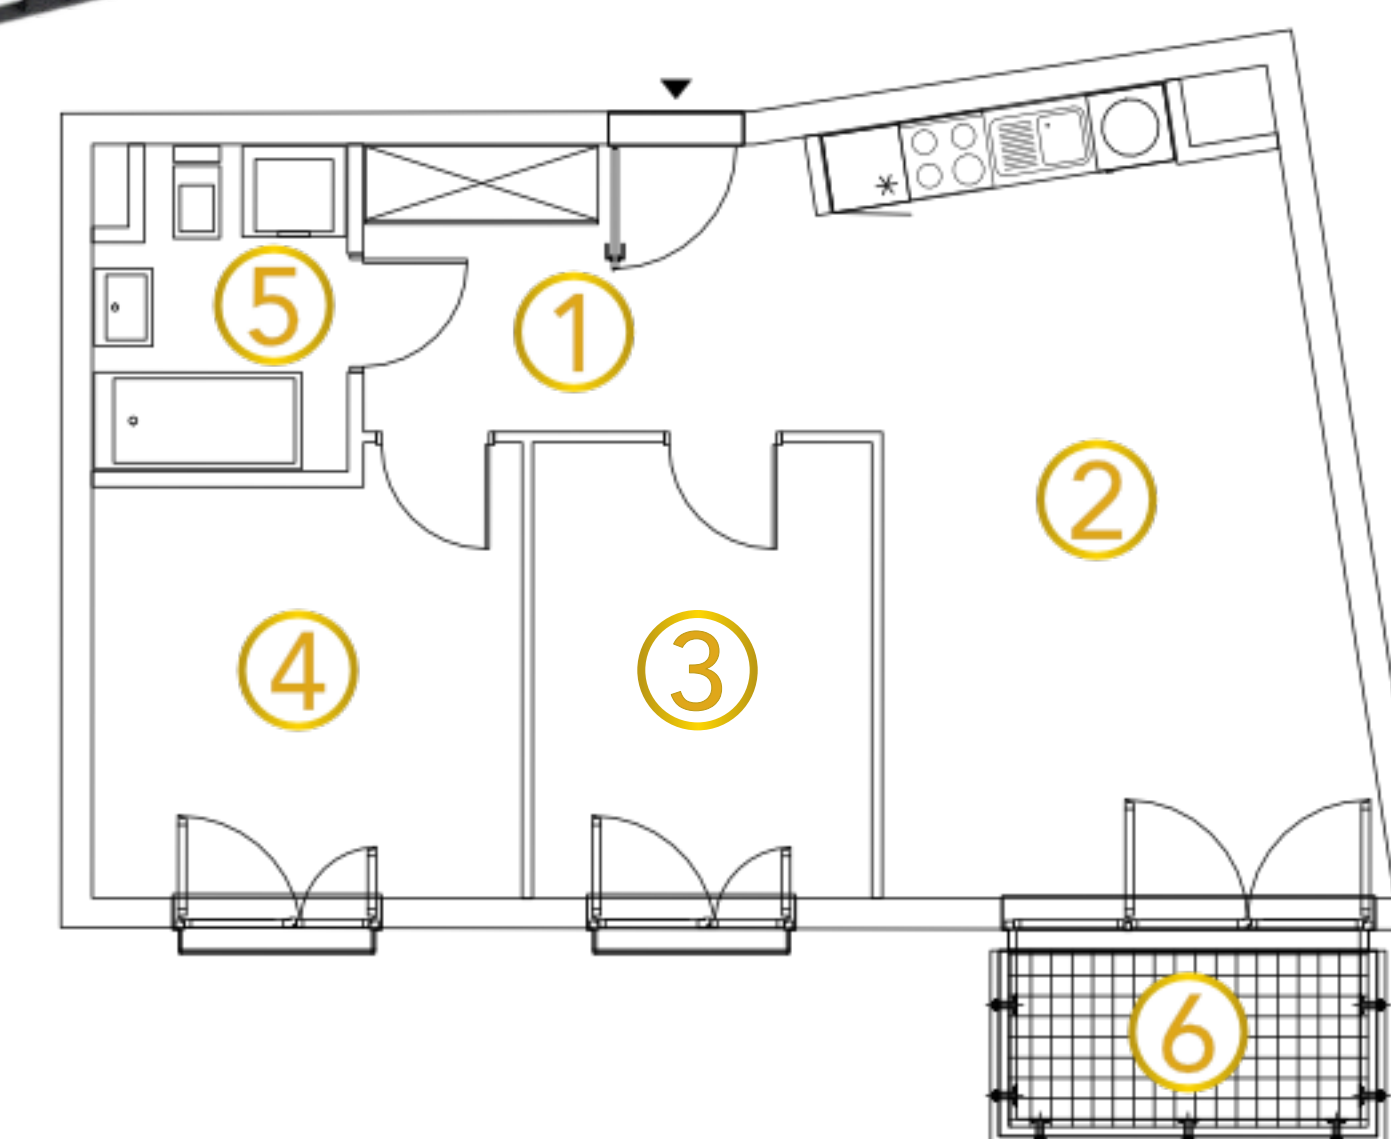

B.4.11

Pułaskiego

MIESZKANIE:

nr 114

METRAŻ:

53,90 m<sup>2</sup>

PIĘTRO:

3 piętro

NR	POMIESZCZENIE	POWIERZCHNIA
1	HOL	8,02 m <sup>2</sup>
2	SALON Z ANEKSEM	21,54 m <sup>2</sup>
3	POKÓJ	9,04 m <sup>2</sup>
4	POKÓJ	10,76 m <sup>2</sup>
5	ŁAZIENKA	4,54 m <sup>2</sup>
6	BALKON	4,19 m <sup>2</sup>