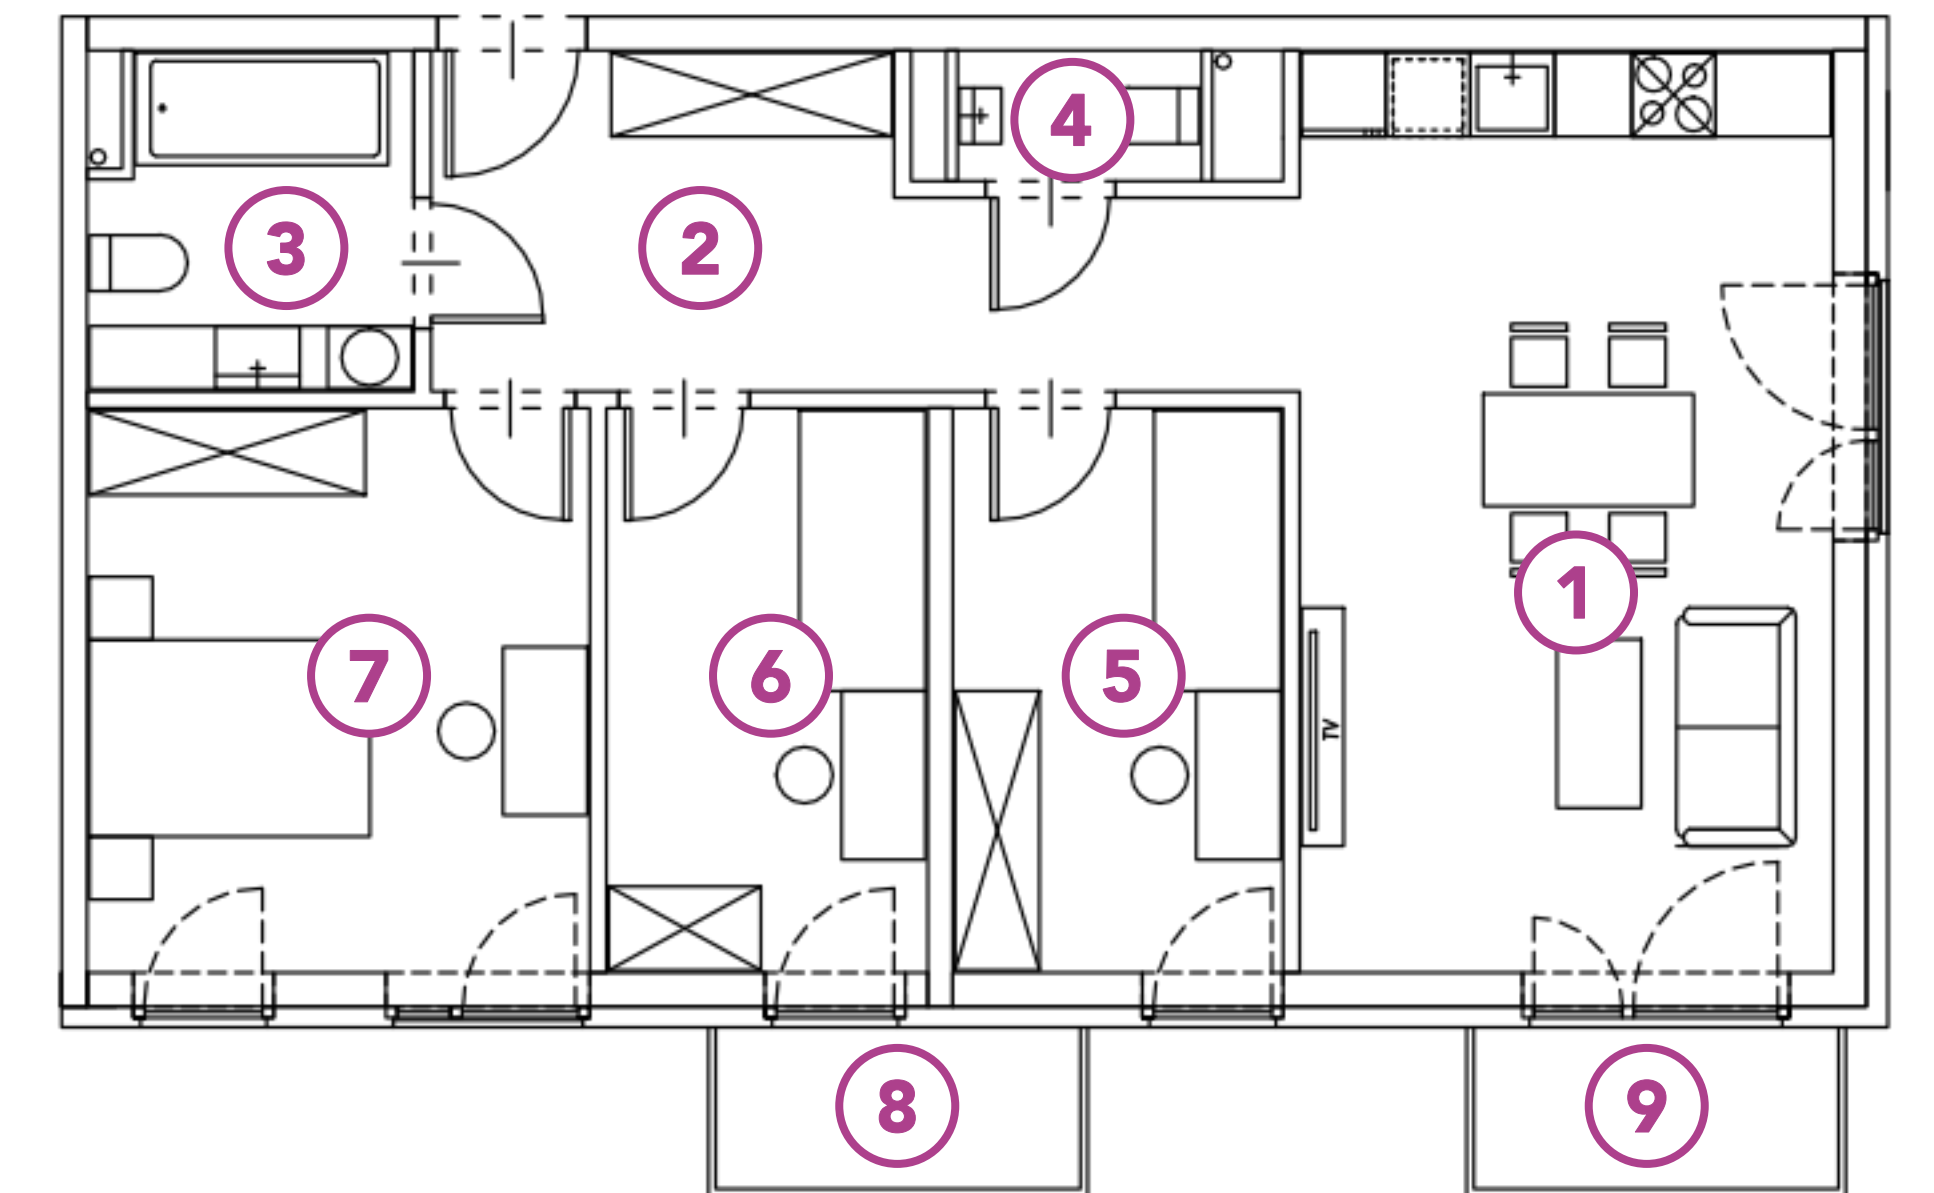

G7.17 (M31)

ADRES:
UL. GEOMETRYCZNA 7
WARSZAWA, BIAŁOLEKA

MIESZKANIE:
nr 17

PIĘTRO:
2 piętro

METRAŻ:
75,65 m²

NR	RODZAJ	POWIERZCHNIA
1	SALÓN Z ANEKSEM	24,66 m ²
2	HOL	11,79 m ²
3	ŁAZIENKA	5,22 m ²
4	WC	1,54 m ²
5	POKÓJ	9,26 m ²
6	POKÓJ	9,02 m ²
7	POKÓJ	14,16 m ²
8	BALKON	2,99 m ²
9	BALKON	2,99 m ²