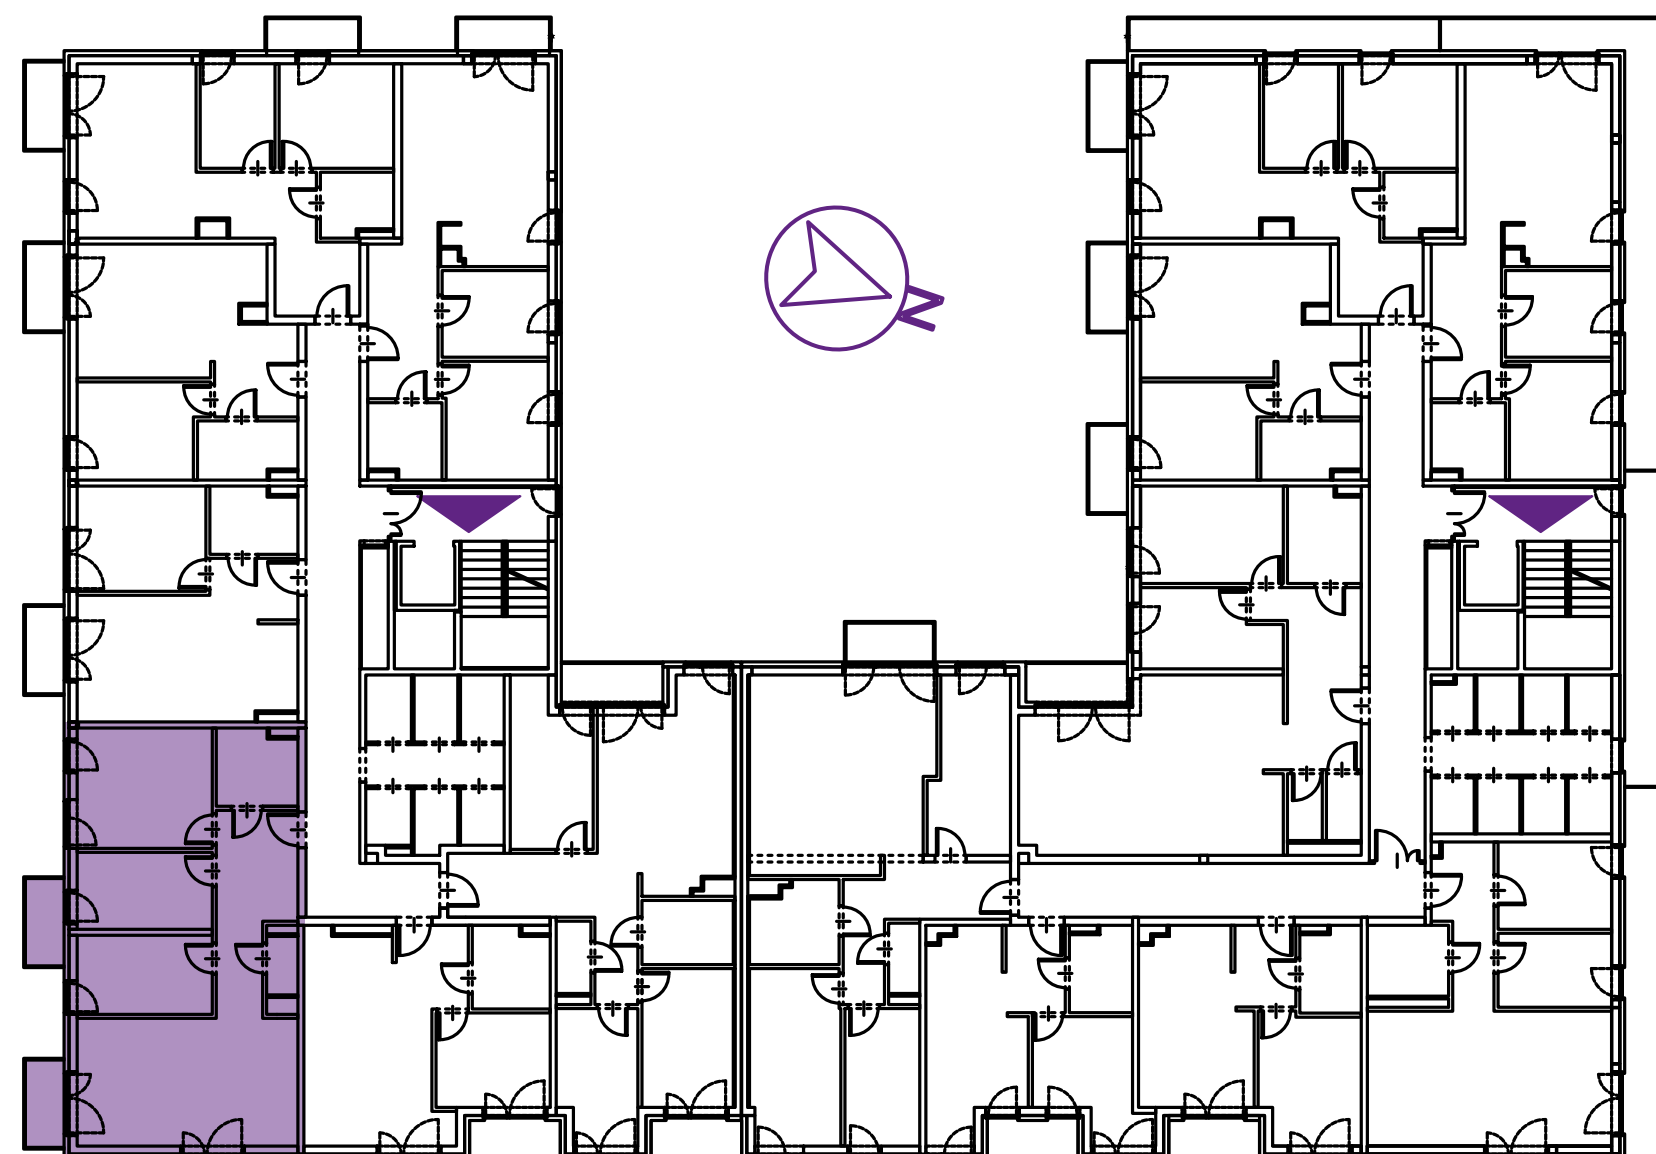

G7.17 (M31)

ADRES:
UL. GEOMETRYCZNA 7
WARSZAWA, BIAŁOLEKA

MIESZKANIE:
nr 17

PIĘTRO:
2 piętro

METRAŻ:
75,65 m²

NR	RODZAJ	POWIERZCHNIA
1	SALÓN Z ANEKSEM	24,66 m ²
2	HOL	11,79 m ²
3	ŁAZIENKA	5,22 m ²
4	WC	1,54 m ²
5	POKÓJ	9,26 m ²
6	POKÓJ	9,02 m ²
7	POKÓJ	14,16 m ²
8	BALKON	2,99 m ²
9	BALKON	2,99 m ²