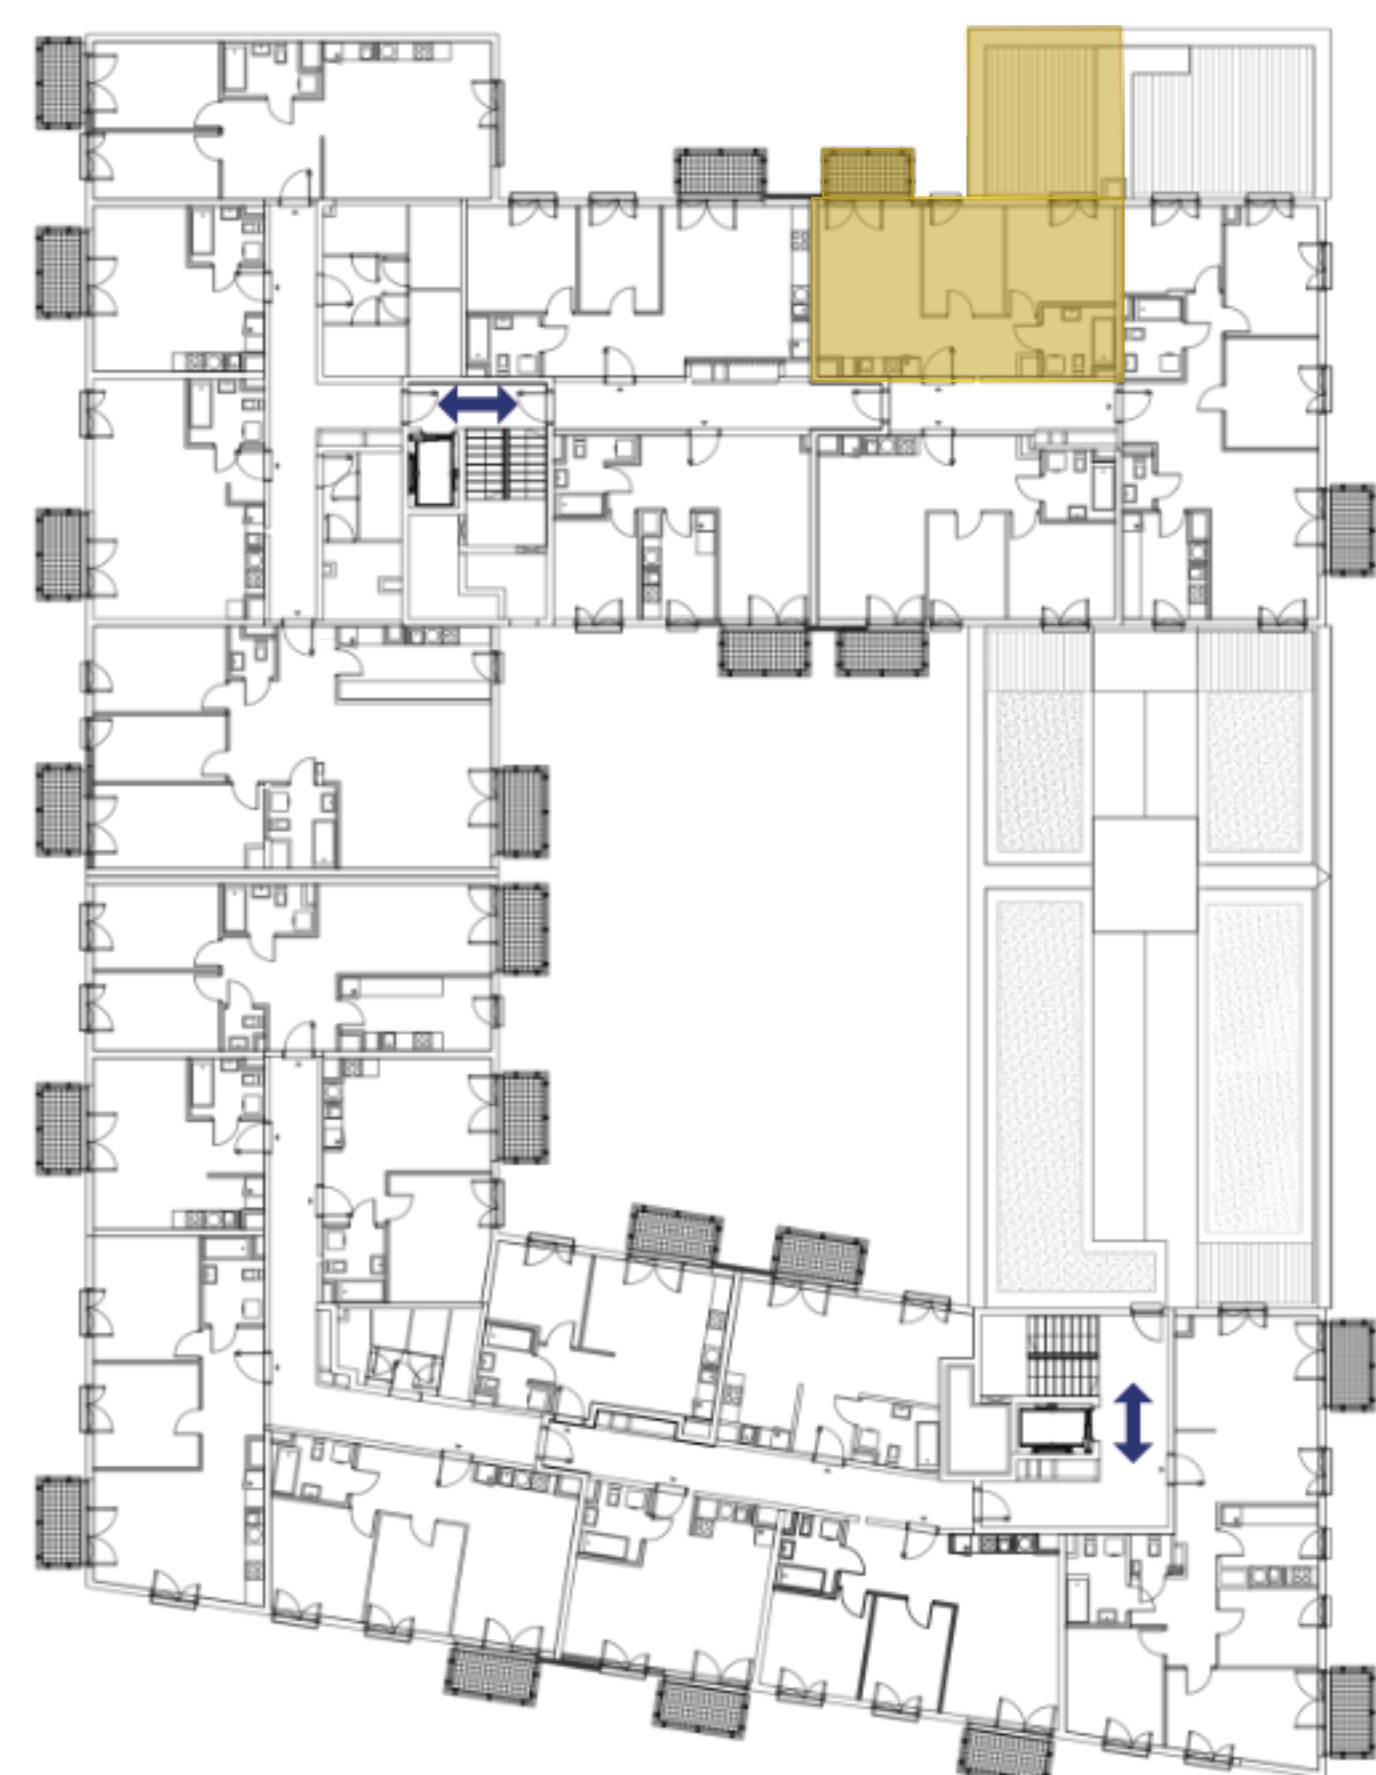

A.5.3

Pułaskiego

MIESZKANIE:

nr 57

METRAŻ:

51,87 m<sup>2</sup>

PIĘTRO:

4 piętro

NR	POMIESZCZENIE	POWIERZCHNIA
1	HOL	7,00 m <sup>2</sup>
2	SALON Z ANEKSEM	18,51 m <sup>2</sup>
3	POKÓJ	9,46 m <sup>2</sup>
4	POKÓJ	11,68 m <sup>2</sup>
5	ŁAZIENKA	5,22 m <sup>2</sup>
6	BALKON	4,19 m <sup>2</sup>
7	TARAS	18,03 m <sup>2</sup>