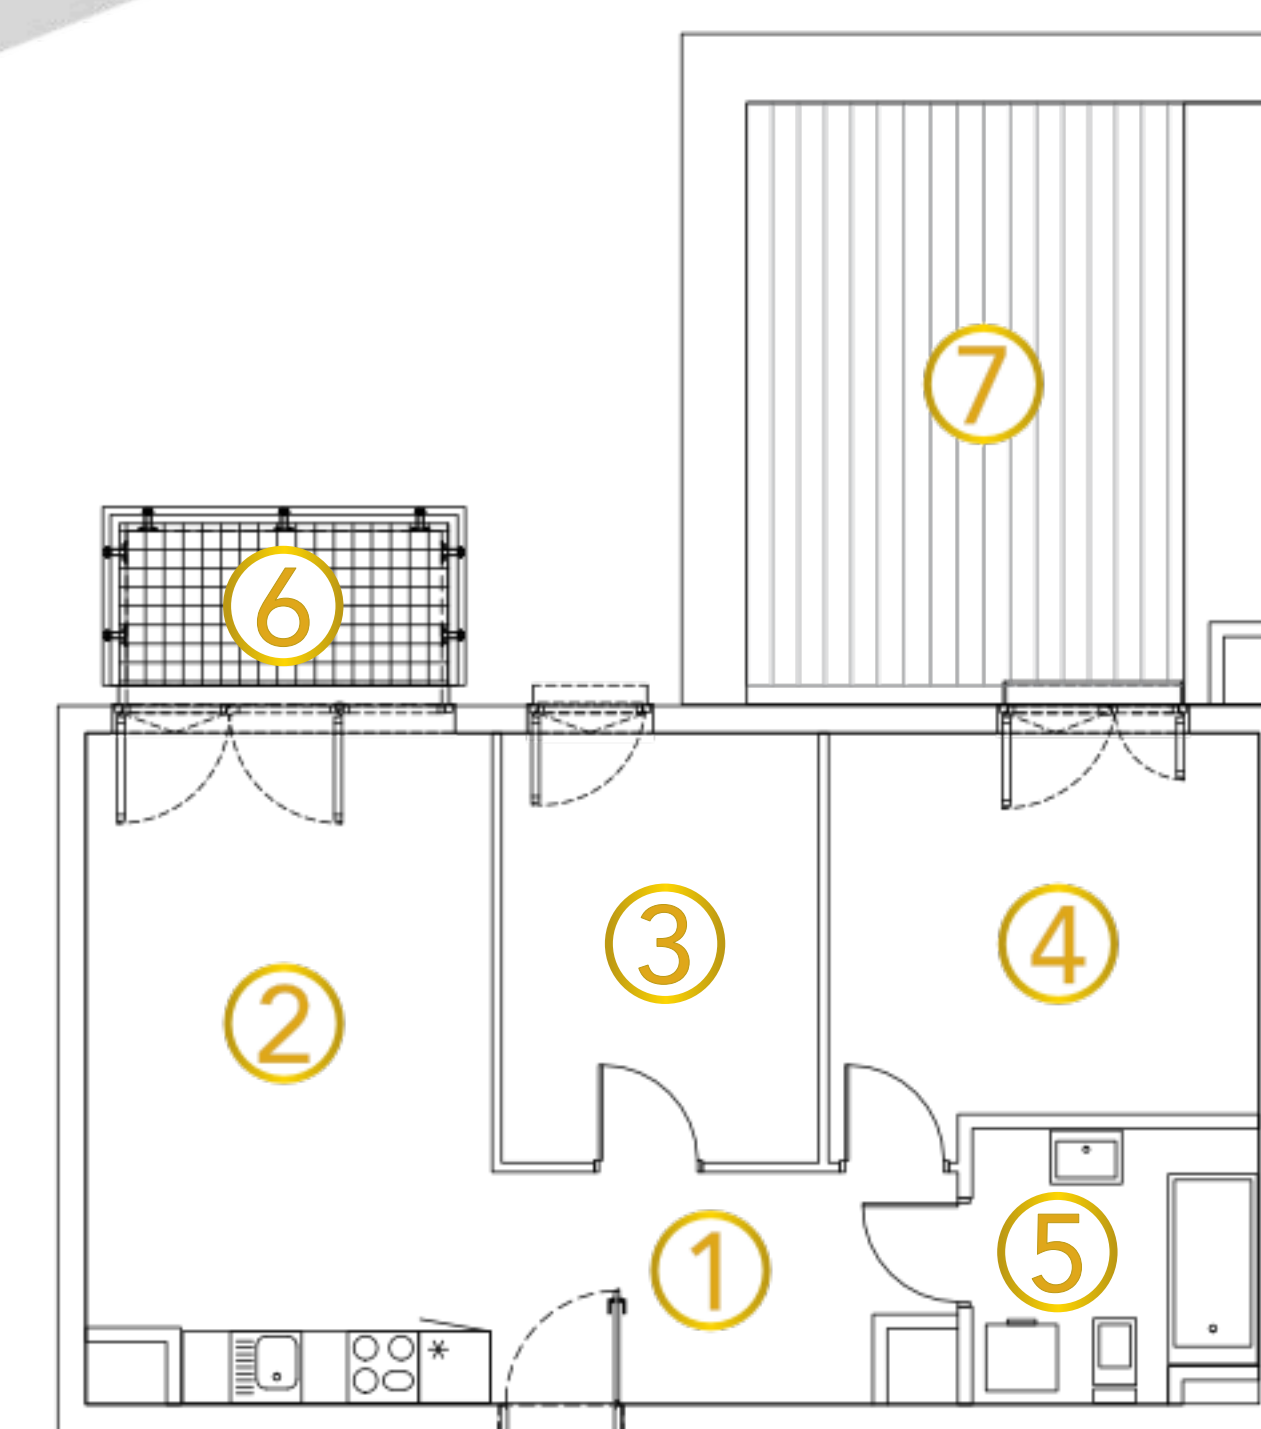

A.5.3

Pułaskiego

MIESZKANIE:

nr 57

METRAŻ:

51,87 m<sup>2</sup>

PIĘTRO:

4 piętro

NR	POMIESZCZENIE	POWIERZCHNIA
1	HOL	7,00 m <sup>2</sup>
2	SALON Z ANEKSEM	18,51 m <sup>2</sup>
3	POKÓJ	9,46 m <sup>2</sup>
4	POKÓJ	11,68 m <sup>2</sup>
5	ŁAZIENKA	5,22 m <sup>2</sup>
6	BALKON	4,19 m <sup>2</sup>
7	TARAS	18,03 m <sup>2</sup>