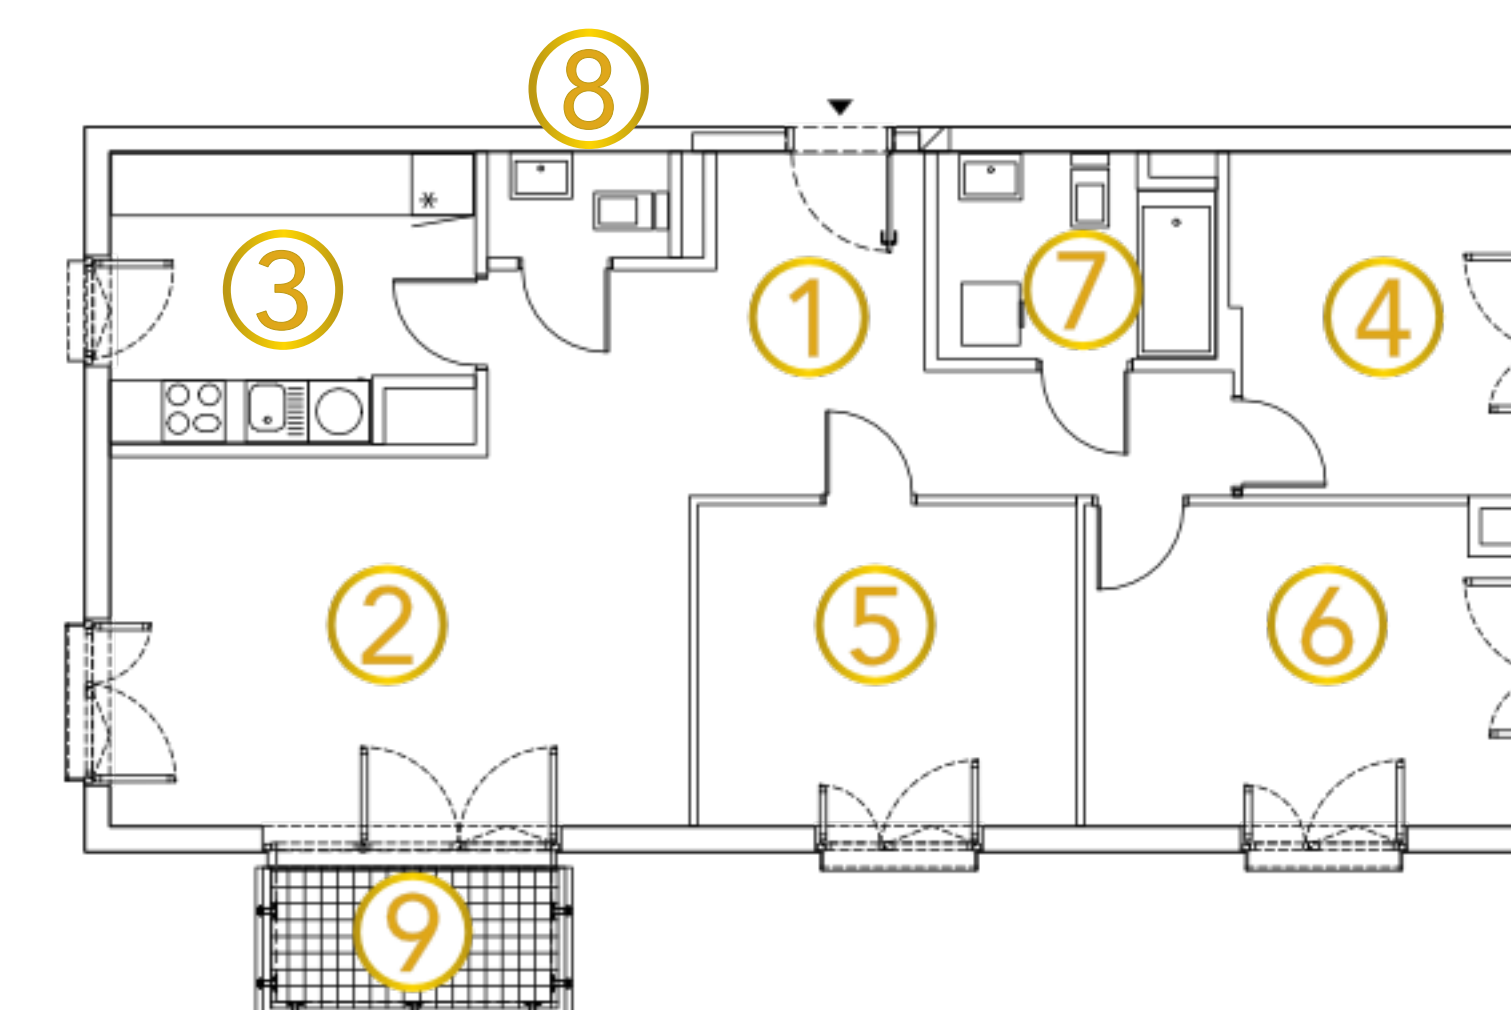

A.6.4

Pułaskiego

MIESZKANIE:

nr 67

METRAŻ:

82,61 m²

PIĘTRO:

5 piętro

NR	POMIESZCZENIE	POWIERZCHNIA
1	HOL	14,08 m ²
2	SALON	19,62 m ²
3	KUCHNIA	9,09 m ²
4	POKÓJ	9,26 m ²
5	POKÓJ	11,12 m ²
6	POKÓJ	12,81 m ²
7	ŁAZIENKA	4,92 m ²
8	WC	1,71 m ²
9	BALKON	4,19 m ²

+48 790 405 706