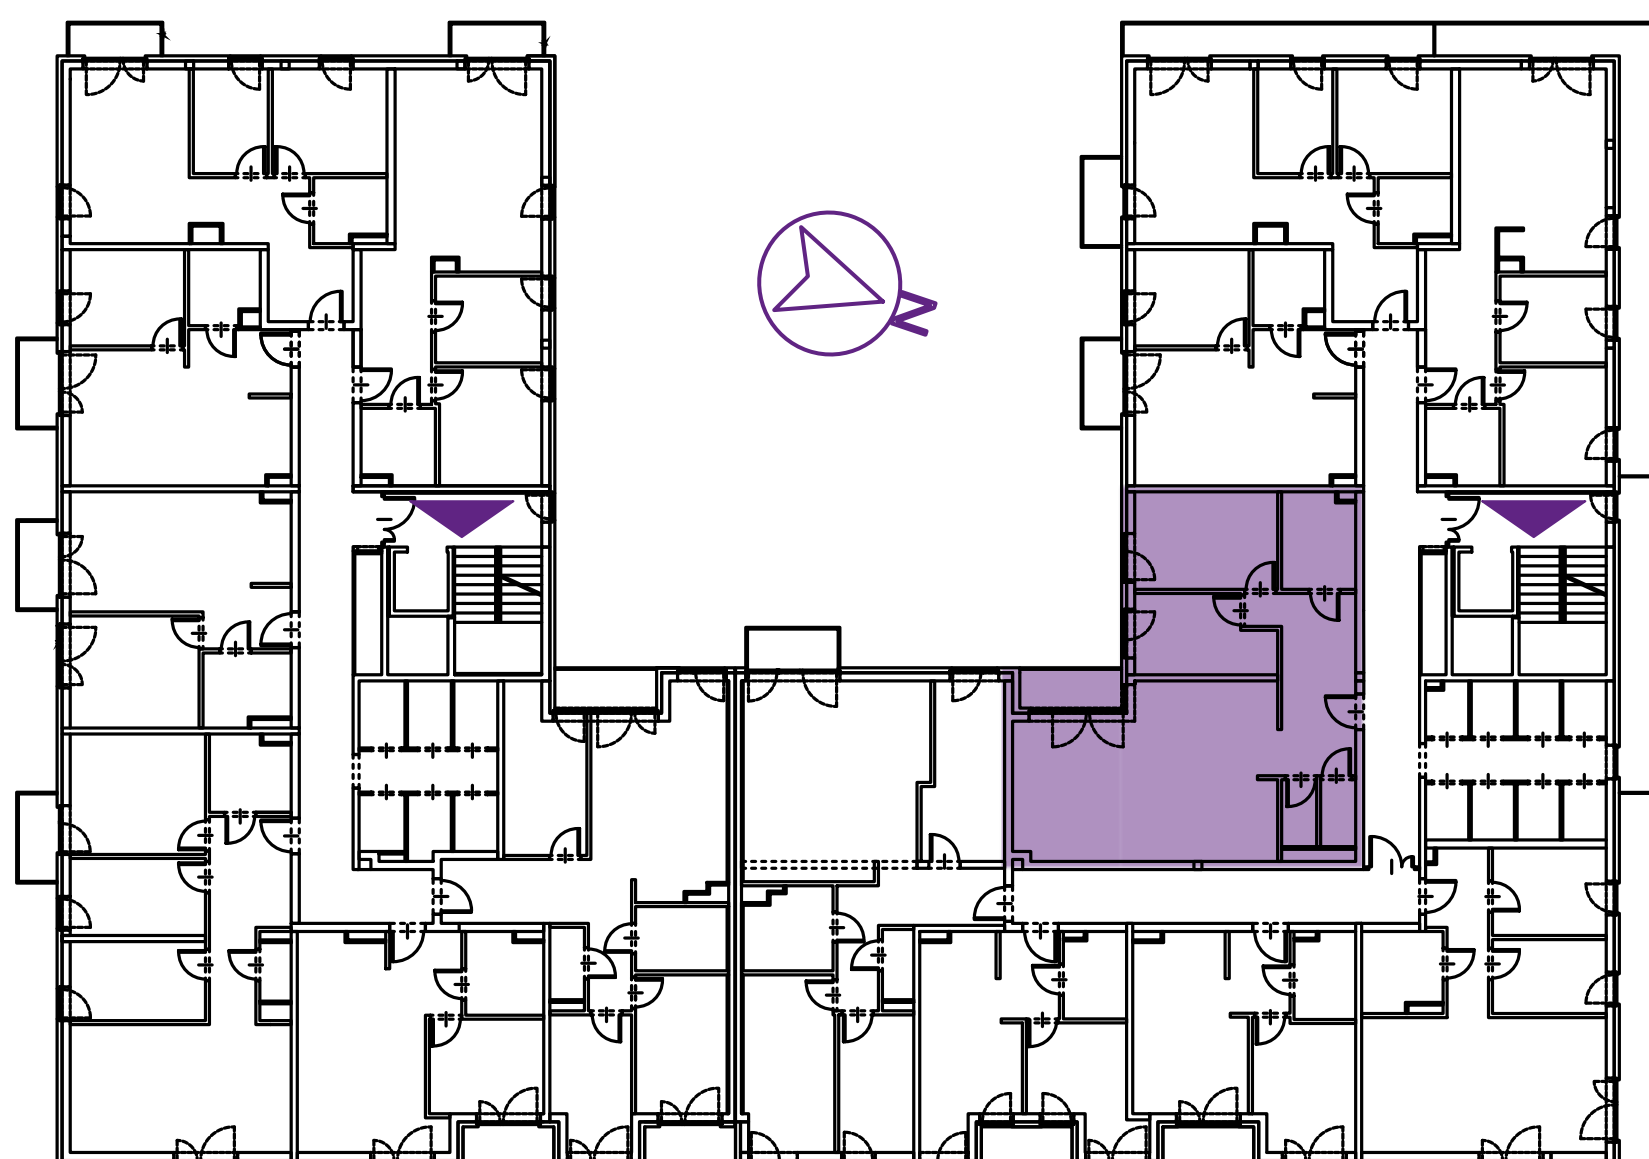

G7.41 (M27)

ADRES:
UL. GEOMETRYCZNA 7
WARSZAWA, BIAŁOŁĘKA

MIESZKANIE:

nr 41

PIĘTRO:

1 piętro

METRAŻ:

81,23 m²

GEOMETRYCZNA

NR	RODZAJ	POWIERZCHNIA
1	SALON Z ANEKSEM	37,31 m ²
2	HOL	12,94 m ²
3	ŁAZIENKA	6,03 m ²
4	WC	1,98 m ²
5	POKÓJ	8,88 m ²
6	POKÓJ	12,11 m ²
7	PRALNIA	1,98 m ²
8	LOGGIA	3,48 m ²

+48 730 055 102

GEOMETRYCZNA@BUDOMATEX.PL