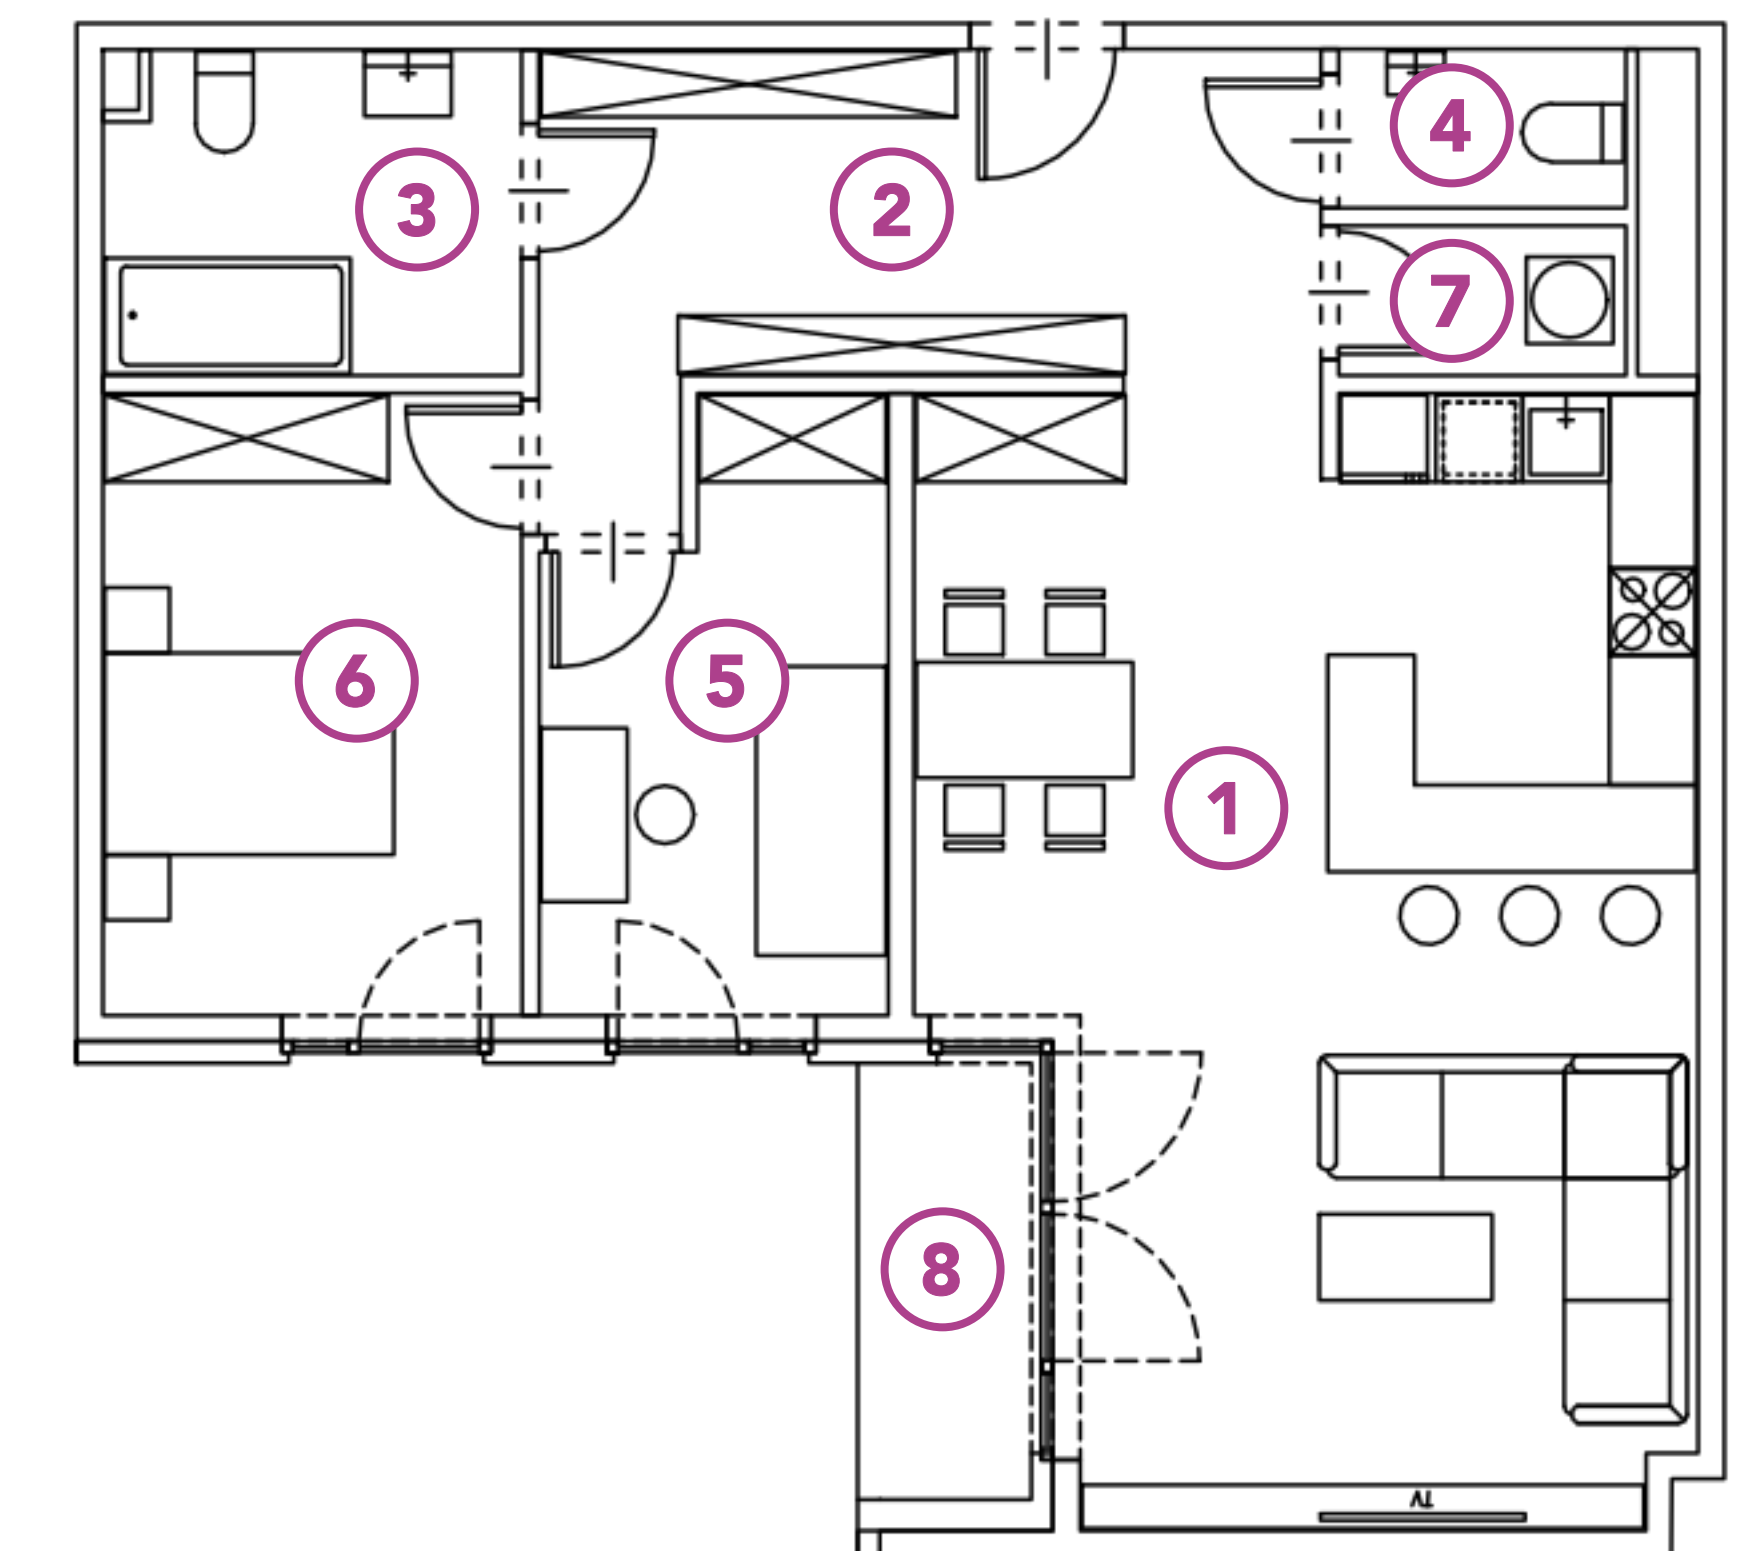

G7.41 (M27)

ADRES:
UL. GEOMETRYCZNA 7
WARSZAWA, BIAŁOŁĘKA

MIESZKANIE:

nr 41

PIĘTRO:

1 piętro

METRAŻ:

81,23 m²

GEOMETRYCZNA

NR	RODZAJ	POWIERZCHNIA
1	SALON Z ANEKSEM	37,31 m ²
2	HOL	12,94 m ²
3	ŁAZIENKA	6,03 m ²
4	WC	1,98 m ²
5	POKÓJ	8,88 m ²
6	POKÓJ	12,11 m ²
7	PRALNIA	1,98 m ²
8	LOGGIA	3,48 m ²

+48 730 055 102

GEOMETRYCZNA@BUDOMATEX.PL