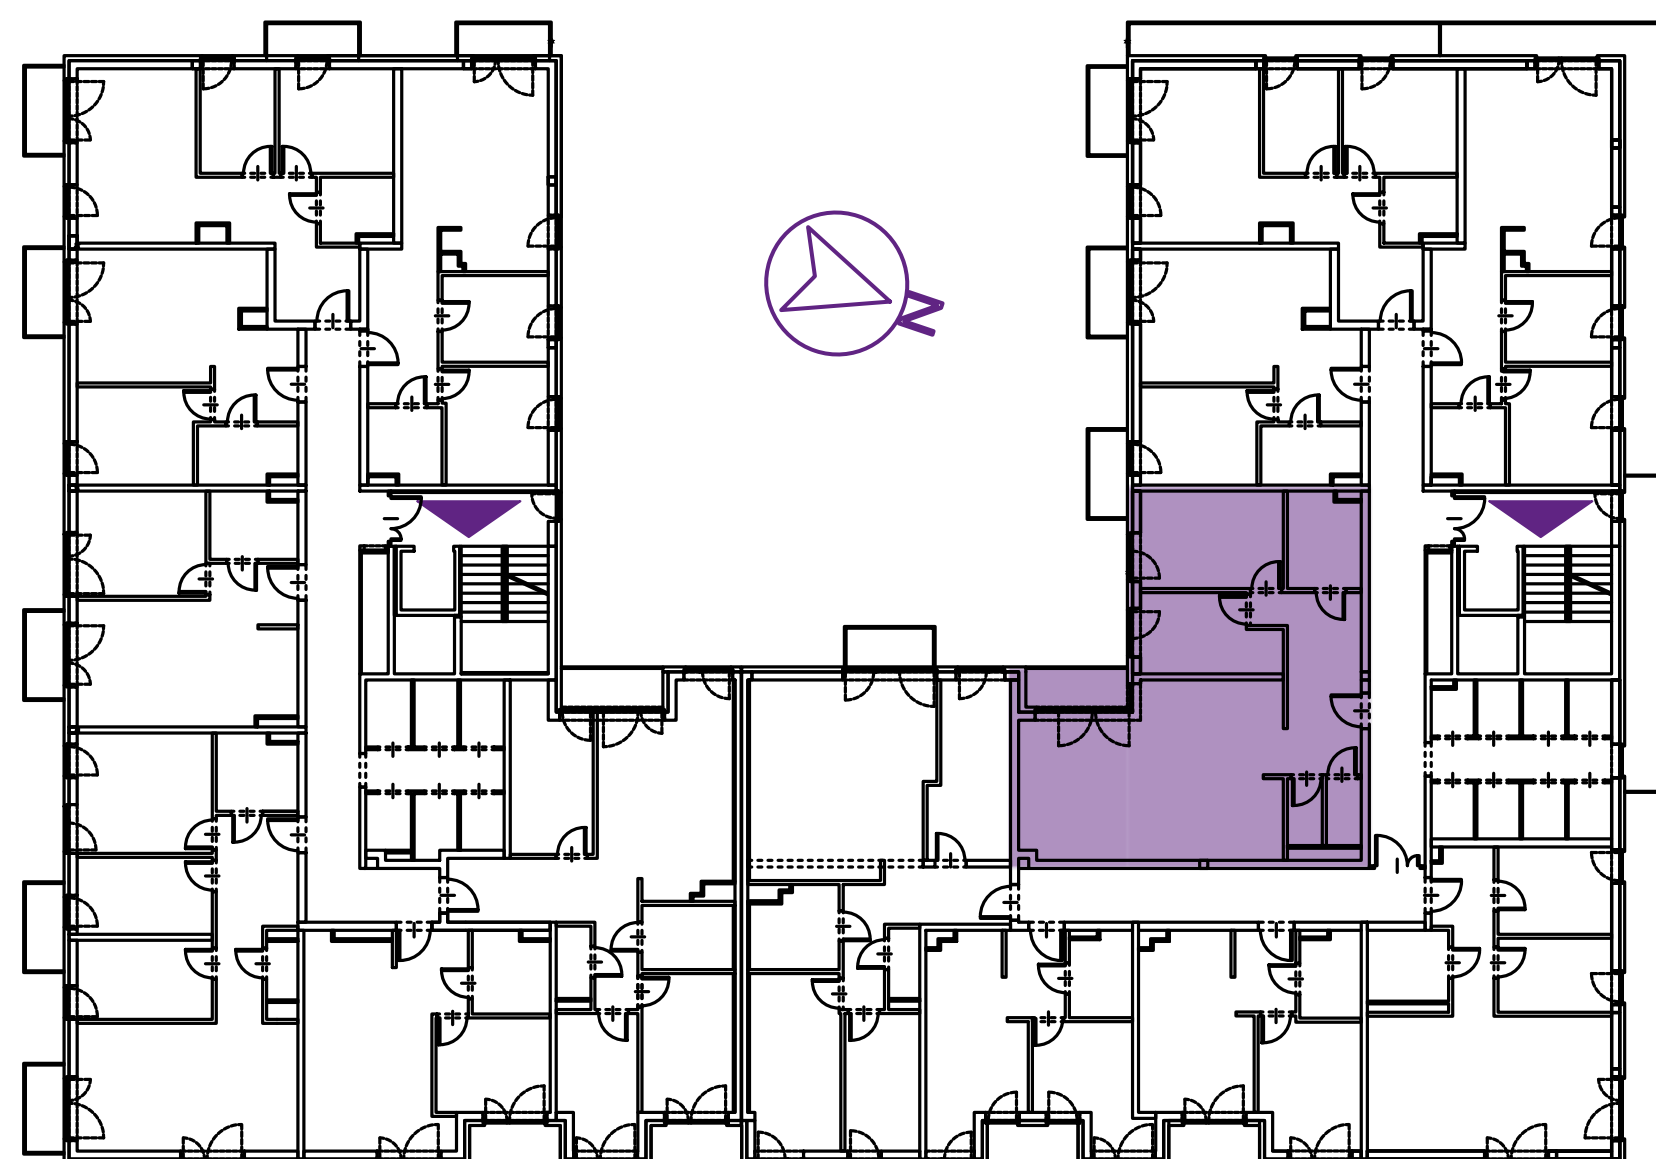

G7.49 (M42)

ADRES:
UL. GEOMETRYCZNA 7
WARSZAWA, BIAŁOŁĘKA

MIESZKANIE:
nr 49

PIĘTRO:
2 piętro

METRAŻ:
81,16 m²

NR	RODZAJ	POWIERZCHNIA
1	SALON Z ANEKSEM	37,31 m ²
2	HOL	12,94 m ²
3	ŁAZIENKA	5,96 m ²
4	WC	1,98 m ²
5	POKÓJ	8,88 m ²
6	POKÓJ	12,11 m ²
7	PRALNIA	1,98 m ²
8	LOGGIA	3,48 m ²