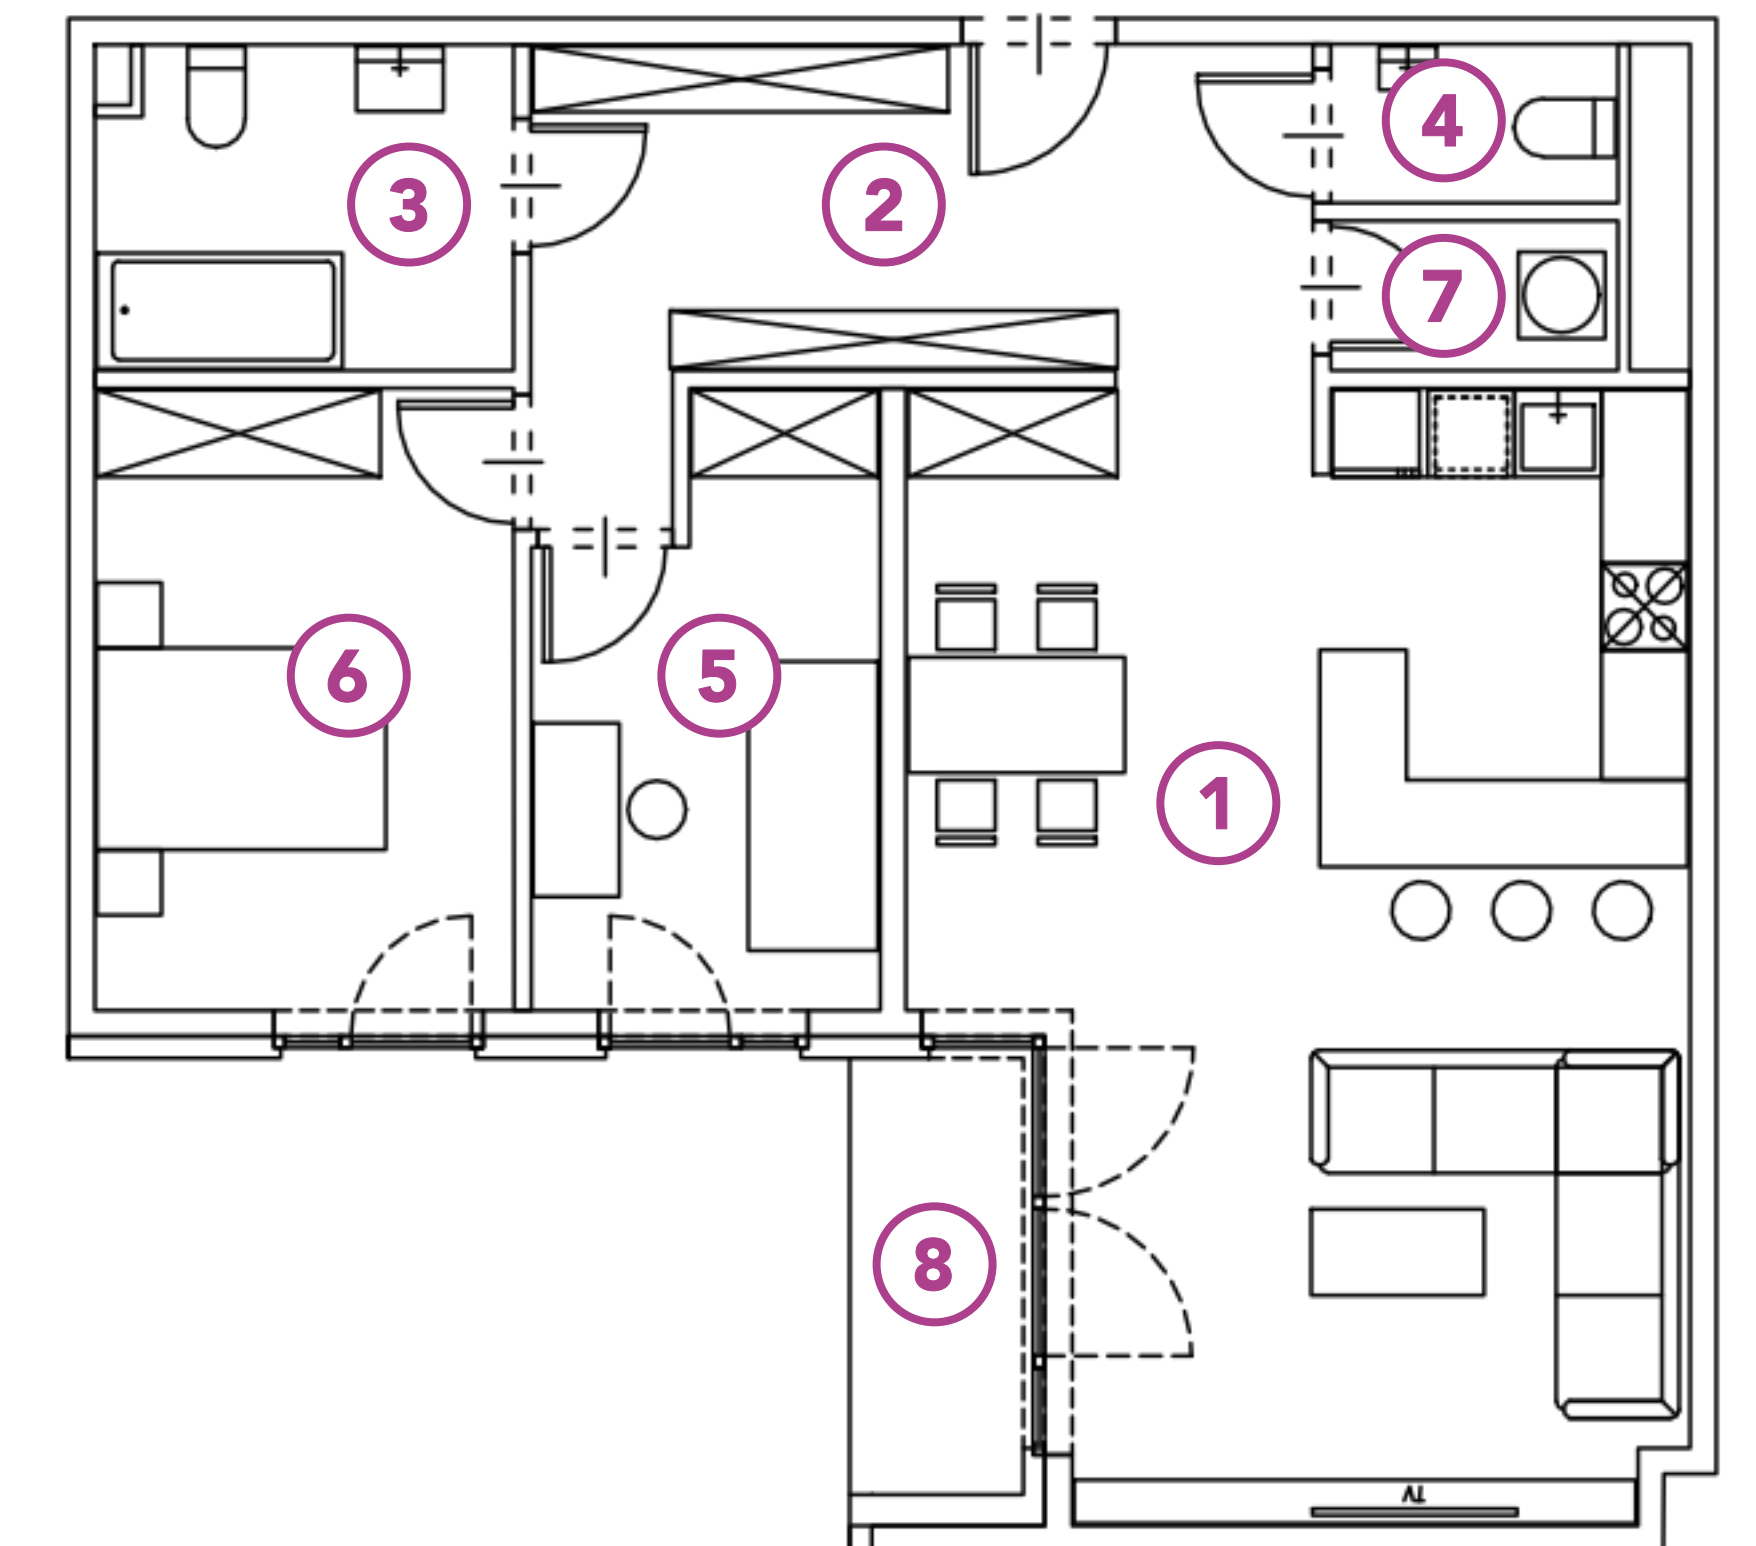

G7.49 (M42)

ADRES:
UL. GEOMETRYCZNA 7
WARSZAWA, BIAŁOŁĘKA

MIESZKANIE:
nr 49

PIĘTRO:
2 piętro

METRAŻ:
81,16 m²

NR	RODZAJ	POWIERZCHNIA
1	SALON Z ANEKSEM	37,31 m ²
2	HOL	12,94 m ²
3	ŁAZIENKA	5,96 m ²
4	WC	1,98 m ²
5	POKÓJ	8,88 m ²
6	POKÓJ	12,11 m ²
7	PRALNIA	1,98 m ²
8	LOGGIA	3,48 m ²