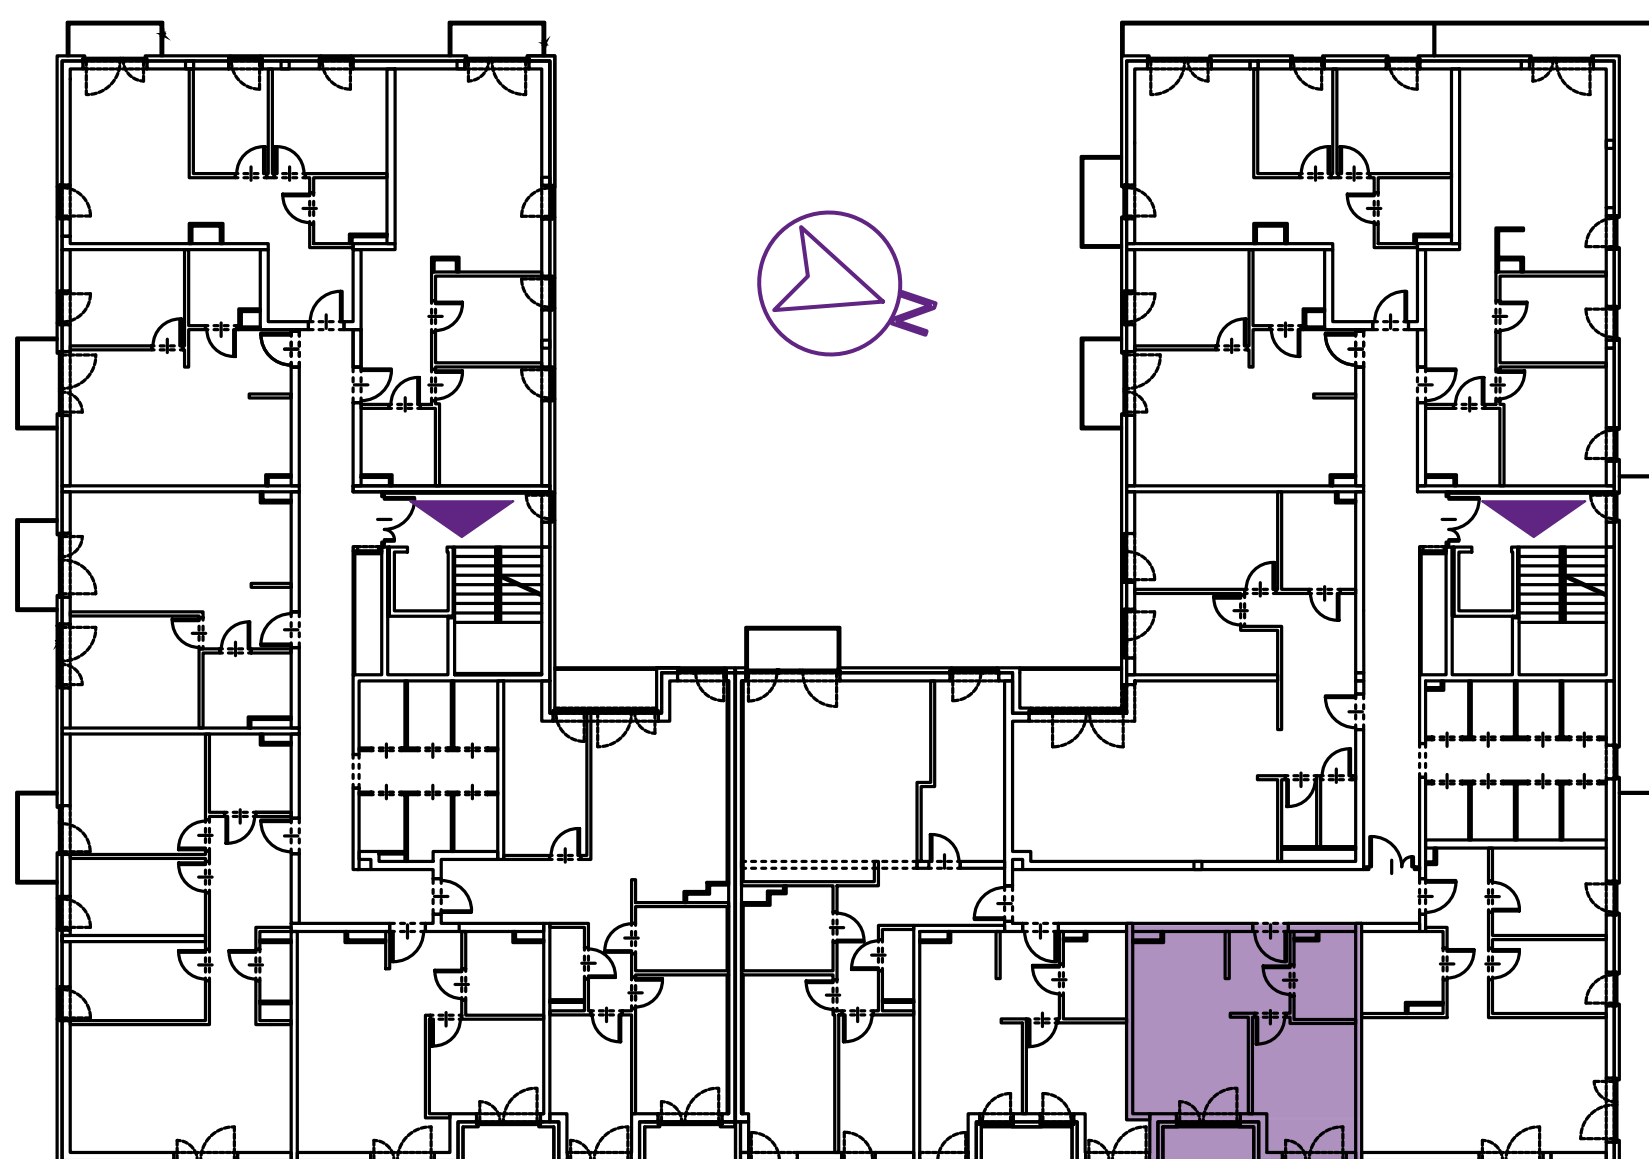

G7.38 (M25)

ADRES:
UL. GEOMETRYCZNA 7
WARSZAWA, BIAŁOŁĘKA

MIESZKANIE:

nr 38

PIĘTRO:

1 piętro

METRAŻ:

36,48 m²

NR	RODZAJ	POWIERZCHNIA
1	SALON Z ANEKSEM	16,49 m ²
2	HOL	4,27 m ²
3	ŁAZIENKA	4,45 m ²
4	POKÓJ	11,27 m ²
5	LOGGIA	2,97 m ²

+48 730 055 102

GEOMETRYCZNA@BUDOMATEX.PL

BUDOMATEX.PL

BUDOMATEX

Budomatex S.A.
ul. Sokołowska 60A, 08-110 Siedlce
KRS: 000093825