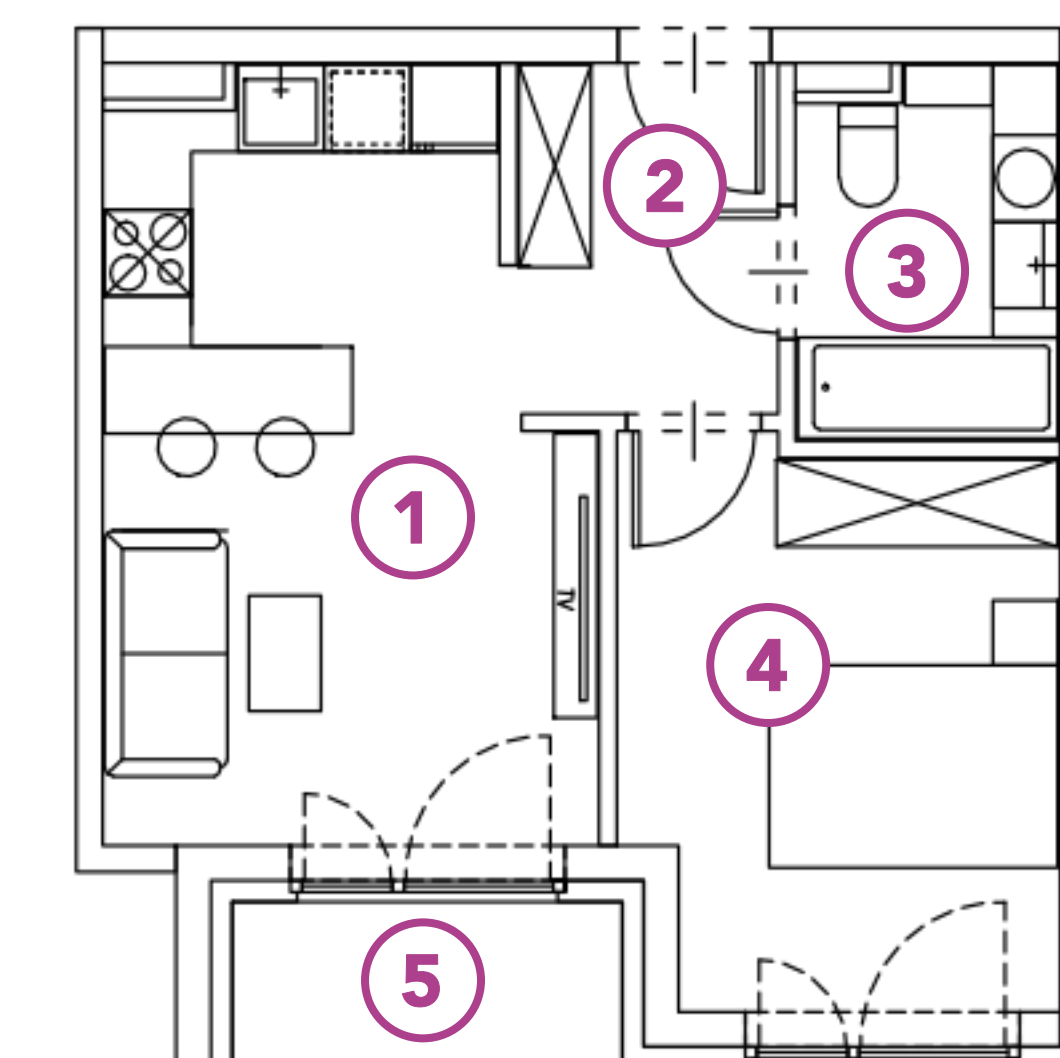

G7.38 (M25)

ADRES:
UL. GEOMETRYCZNA 7
WARSZAWA, BIAŁOŁĘKA

MIESZKANIE:

nr 38

PIĘTRO:

1 piętro

METRAŻ:

36,48 m²

NR	RODZAJ	POWIERZCHNIA
1	SALON Z ANEKSEM	16,49 m ²
2	HOL	4,27 m ²
3	ŁAZIENKA	4,45 m ²
4	POKÓJ	11,27 m ²
5	LOGGIA	2,97 m ²

+48 730 055 102

GEOMETRYCZNA@BUDOMATEX.PL

BUDOMATEX.PL

BUDOMATEX

Budomatex S.A.
ul. Sokołowska 60A, 08-110 Siedlce
KRS: 000093825