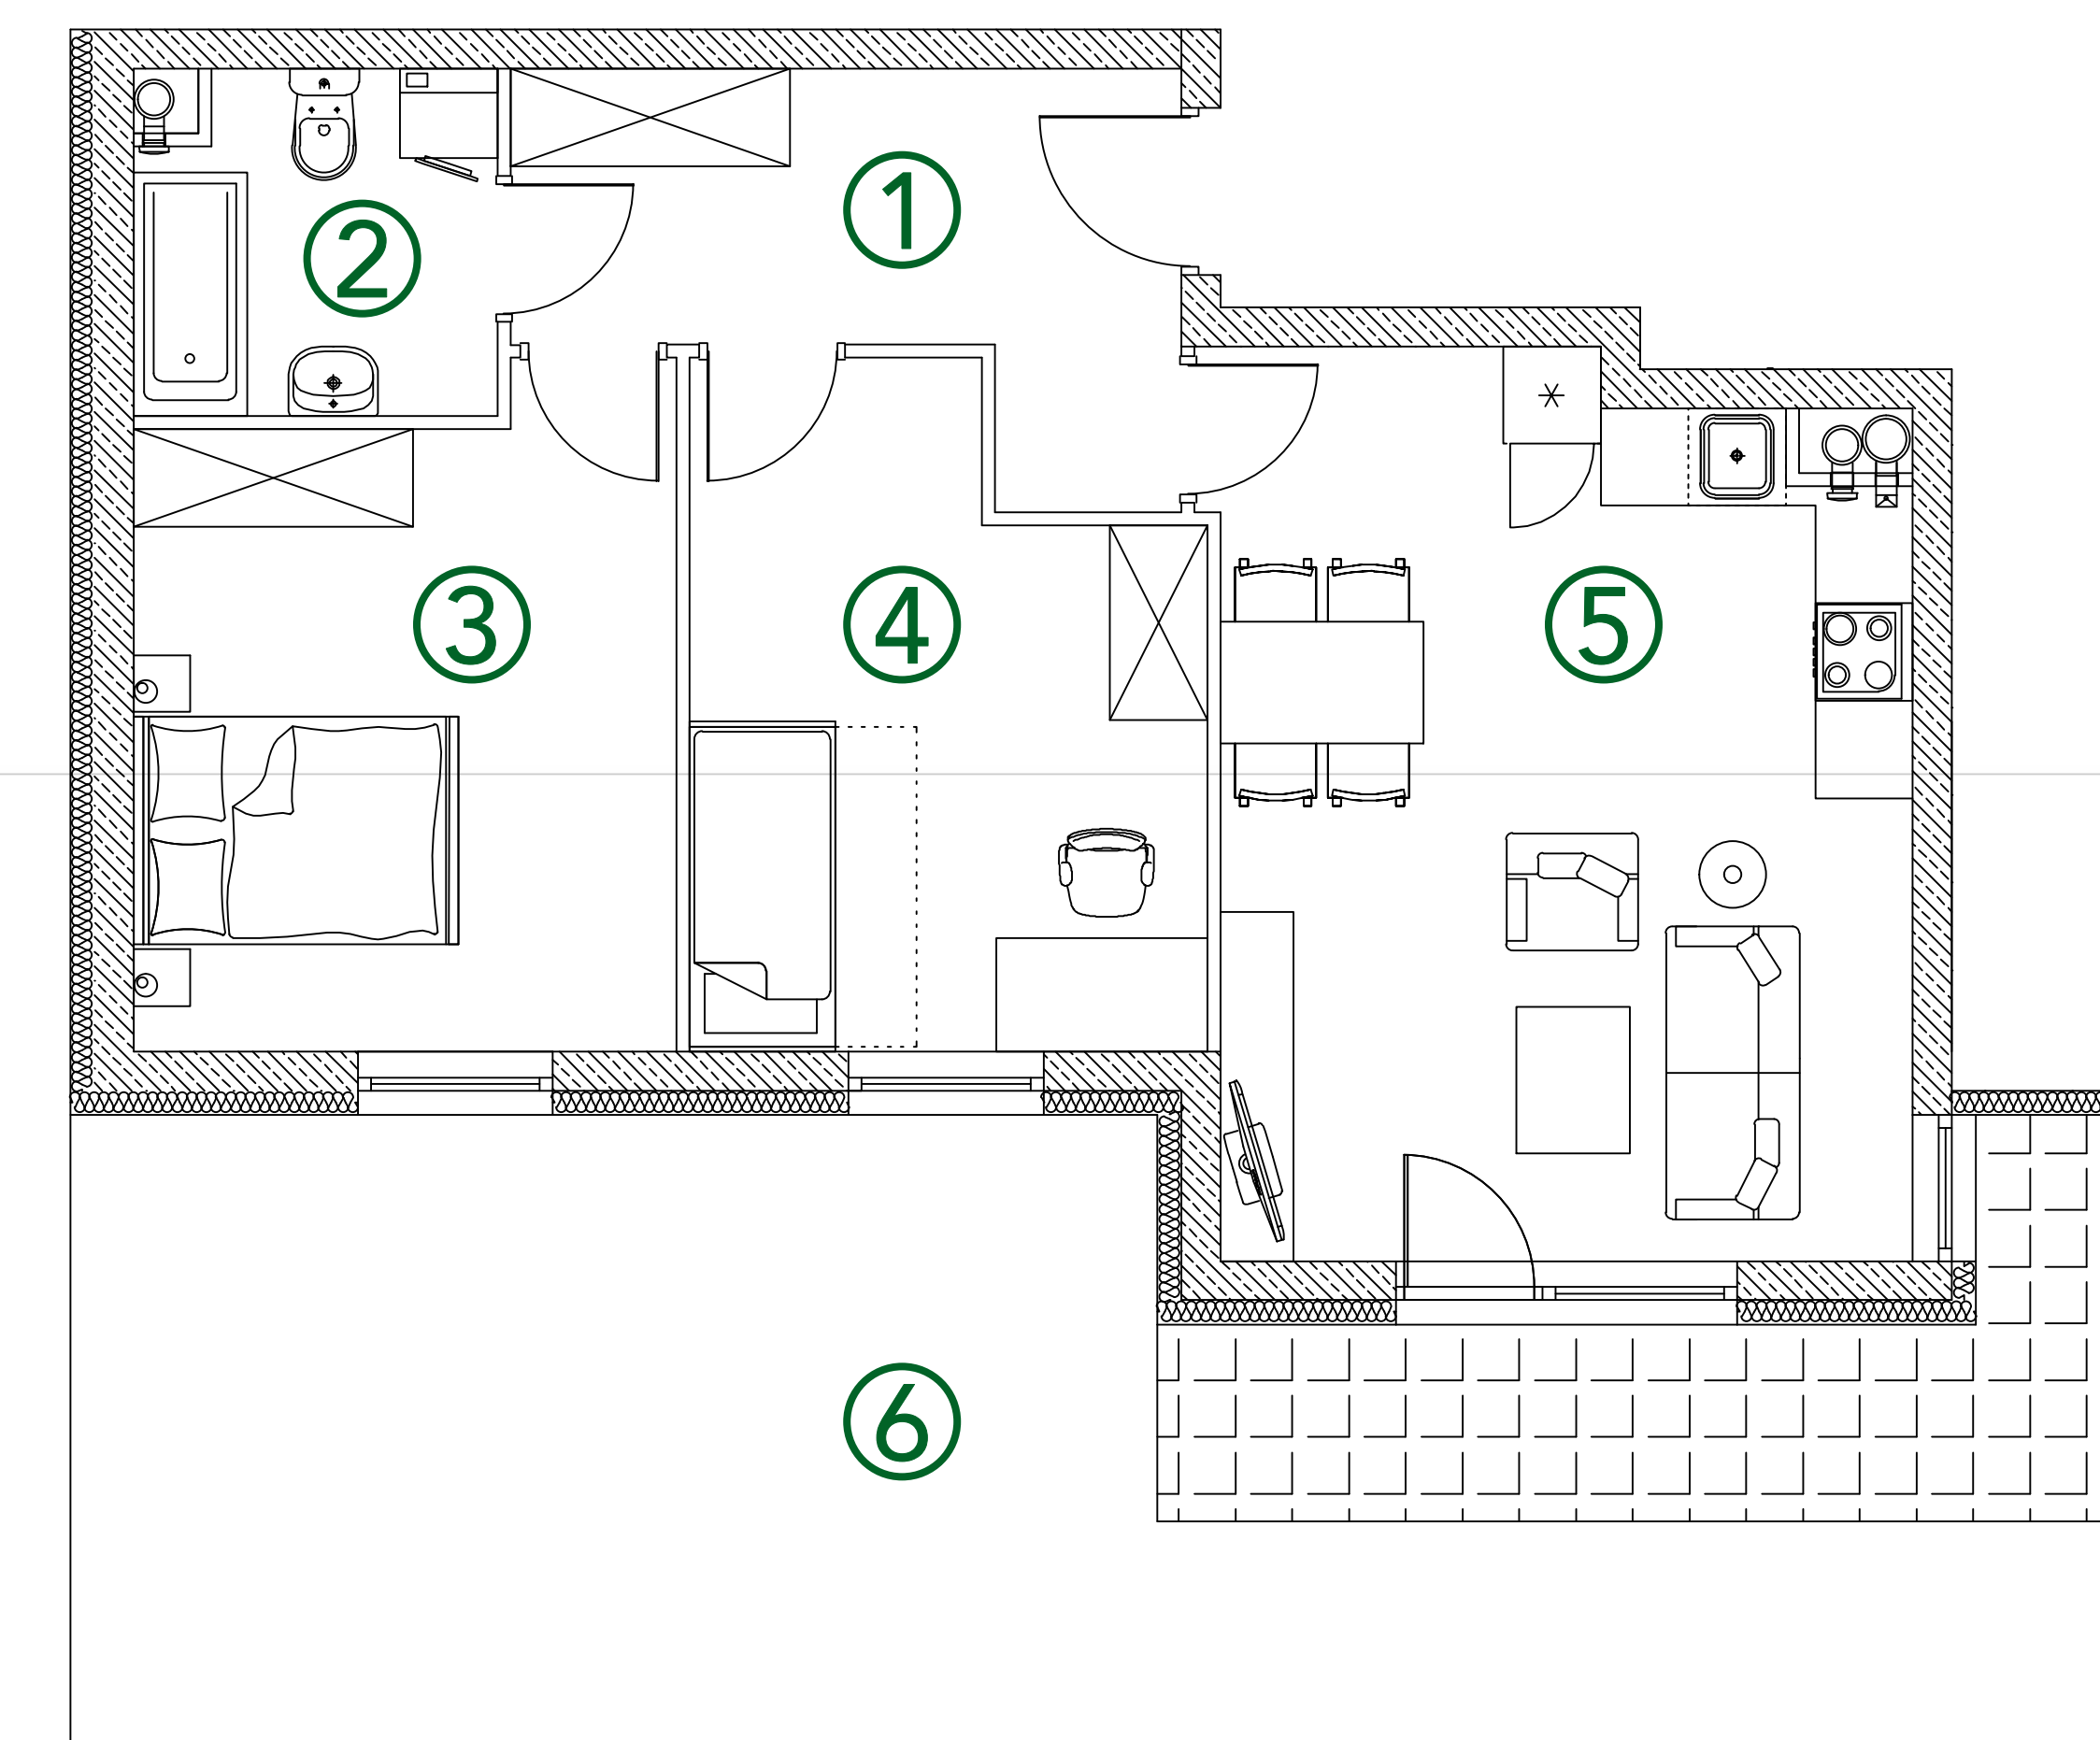

Z9.35

ZBYTKI

ADRES:
UL. ZBYTKI 9

MIESZKANIE:
nr 35

METRAŻ:
59,99 m²

PIĘTRO:
parter

NR	POMIESZCZENIE	POWIERZCHNIA
1	HOL	7,74 m ²
2	ŁAZIENKA	4,48 m ²
3	POKÓJ	13,01 m ²
4	POKÓJ	12,04 m ²
5	SALON Z ANEKSEM	22,72 m ²
6	OGRÓDEK	42,90 m ²