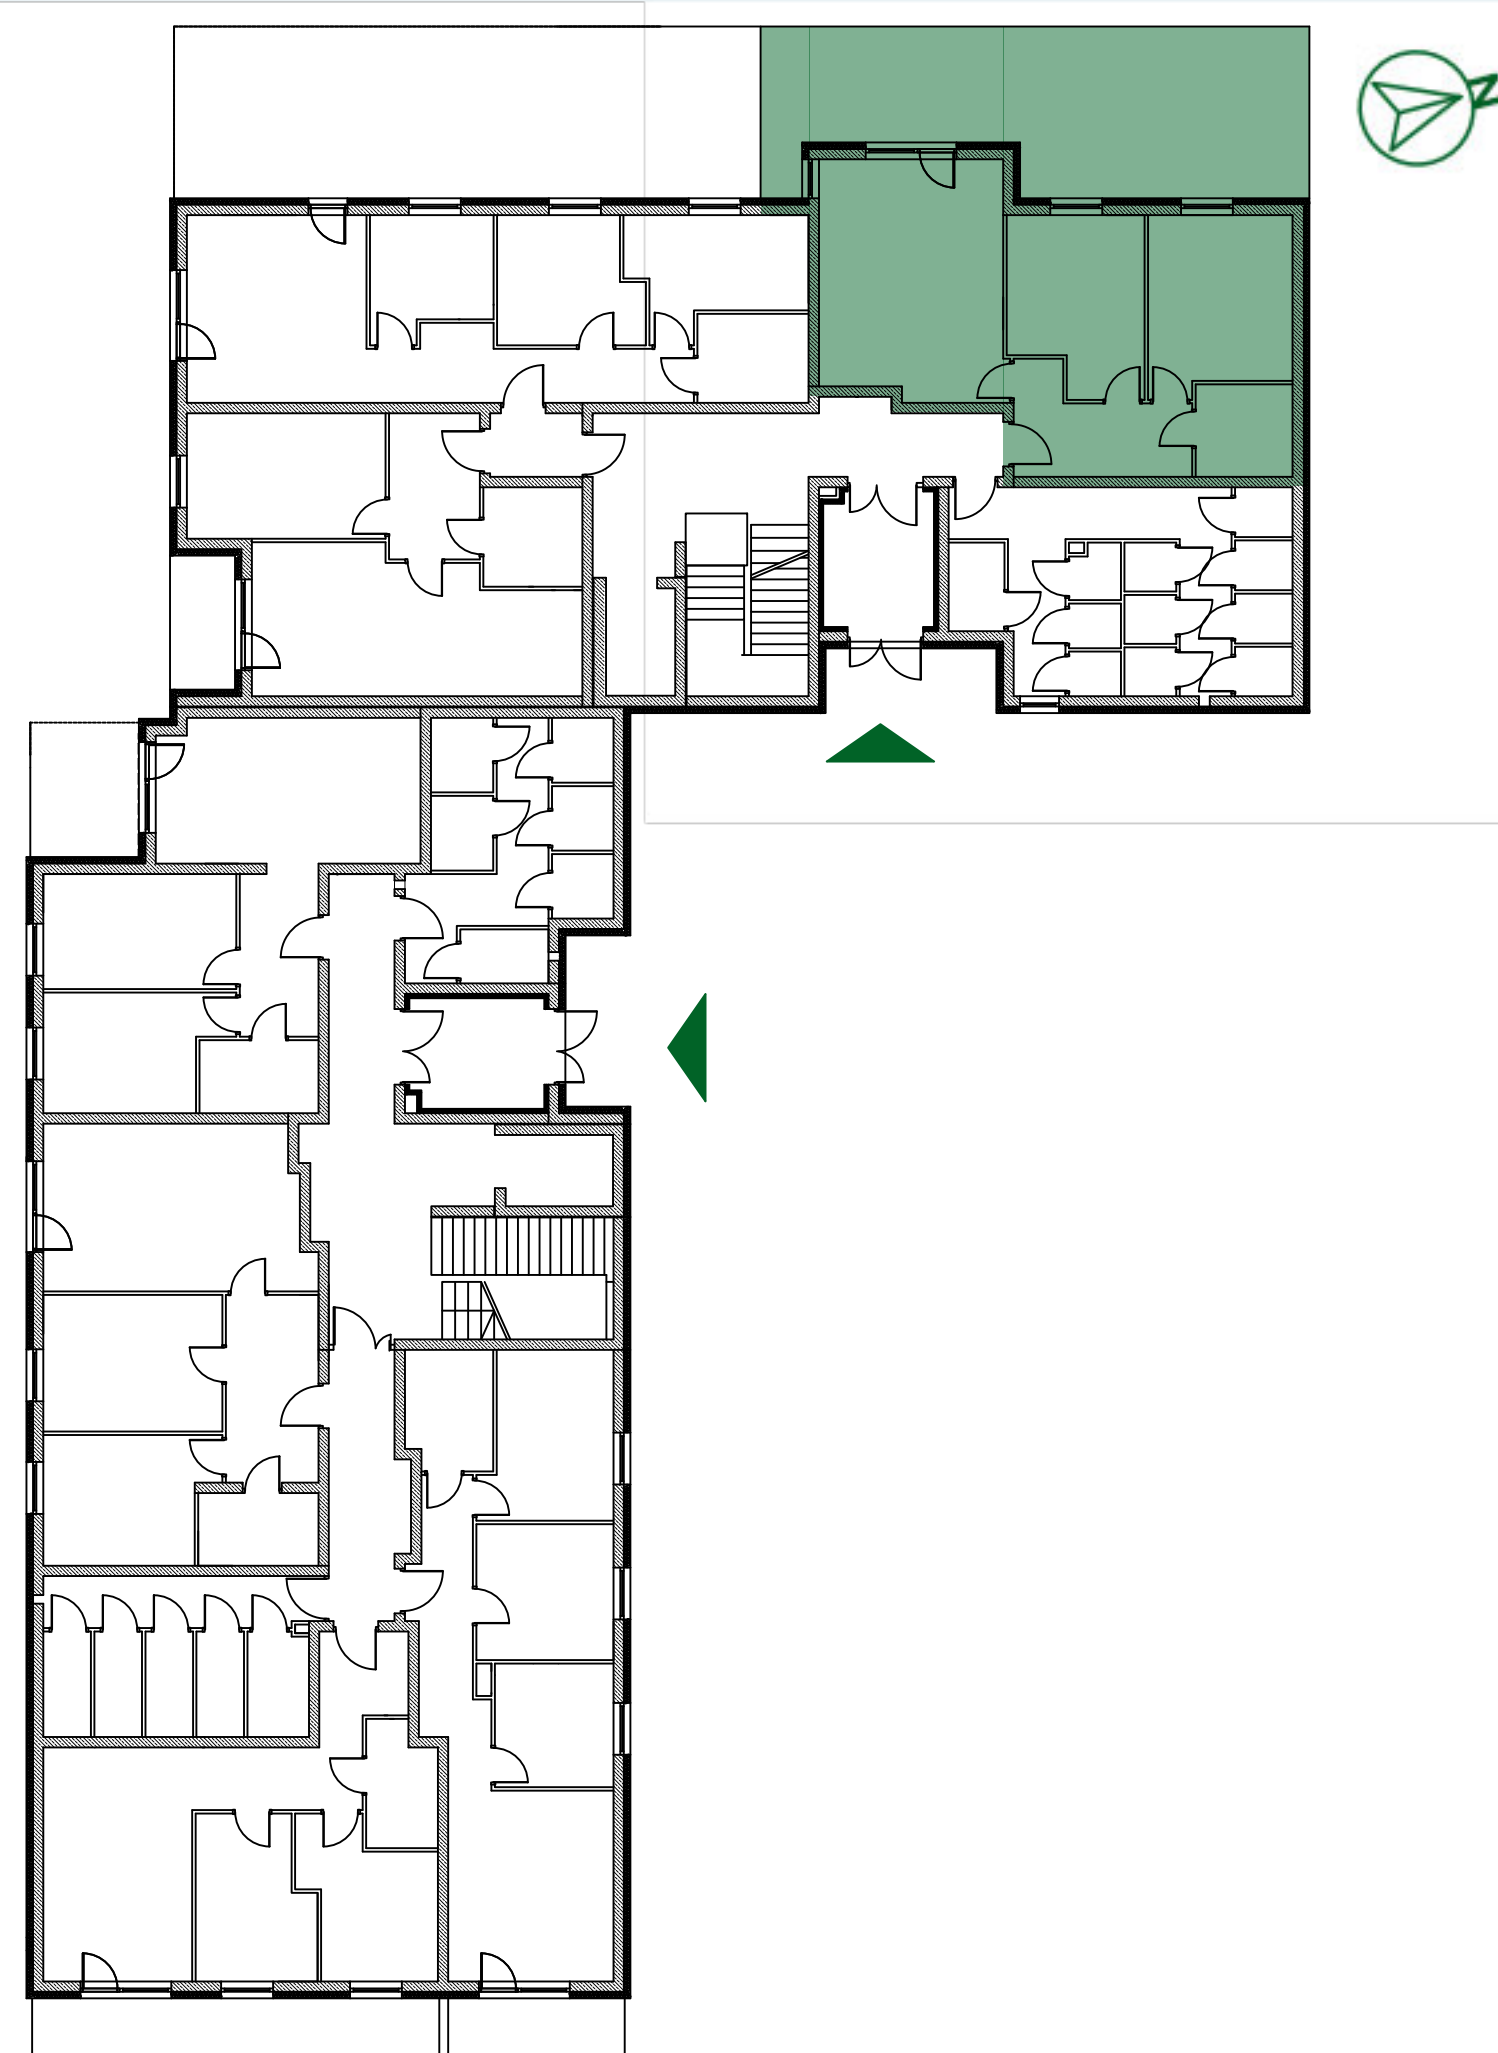

Z9.35

ZBYTKI

ADRES:
UL. ZBYTKI 9

MIESZKANIE:
nr 35

METRAŻ:
59,99 m²

PIĘTRO:
parter

NR	POMIESZCZENIE	POWIERZCHNIA
1	HOL	7,74 m ²
2	ŁAZIENKA	4,48 m ²
3	POKÓJ	13,01 m ²
4	POKÓJ	12,04 m ²
5	SALON Z ANEKSEM	22,72 m ²
6	OGRÓDEK	42,90 m ²