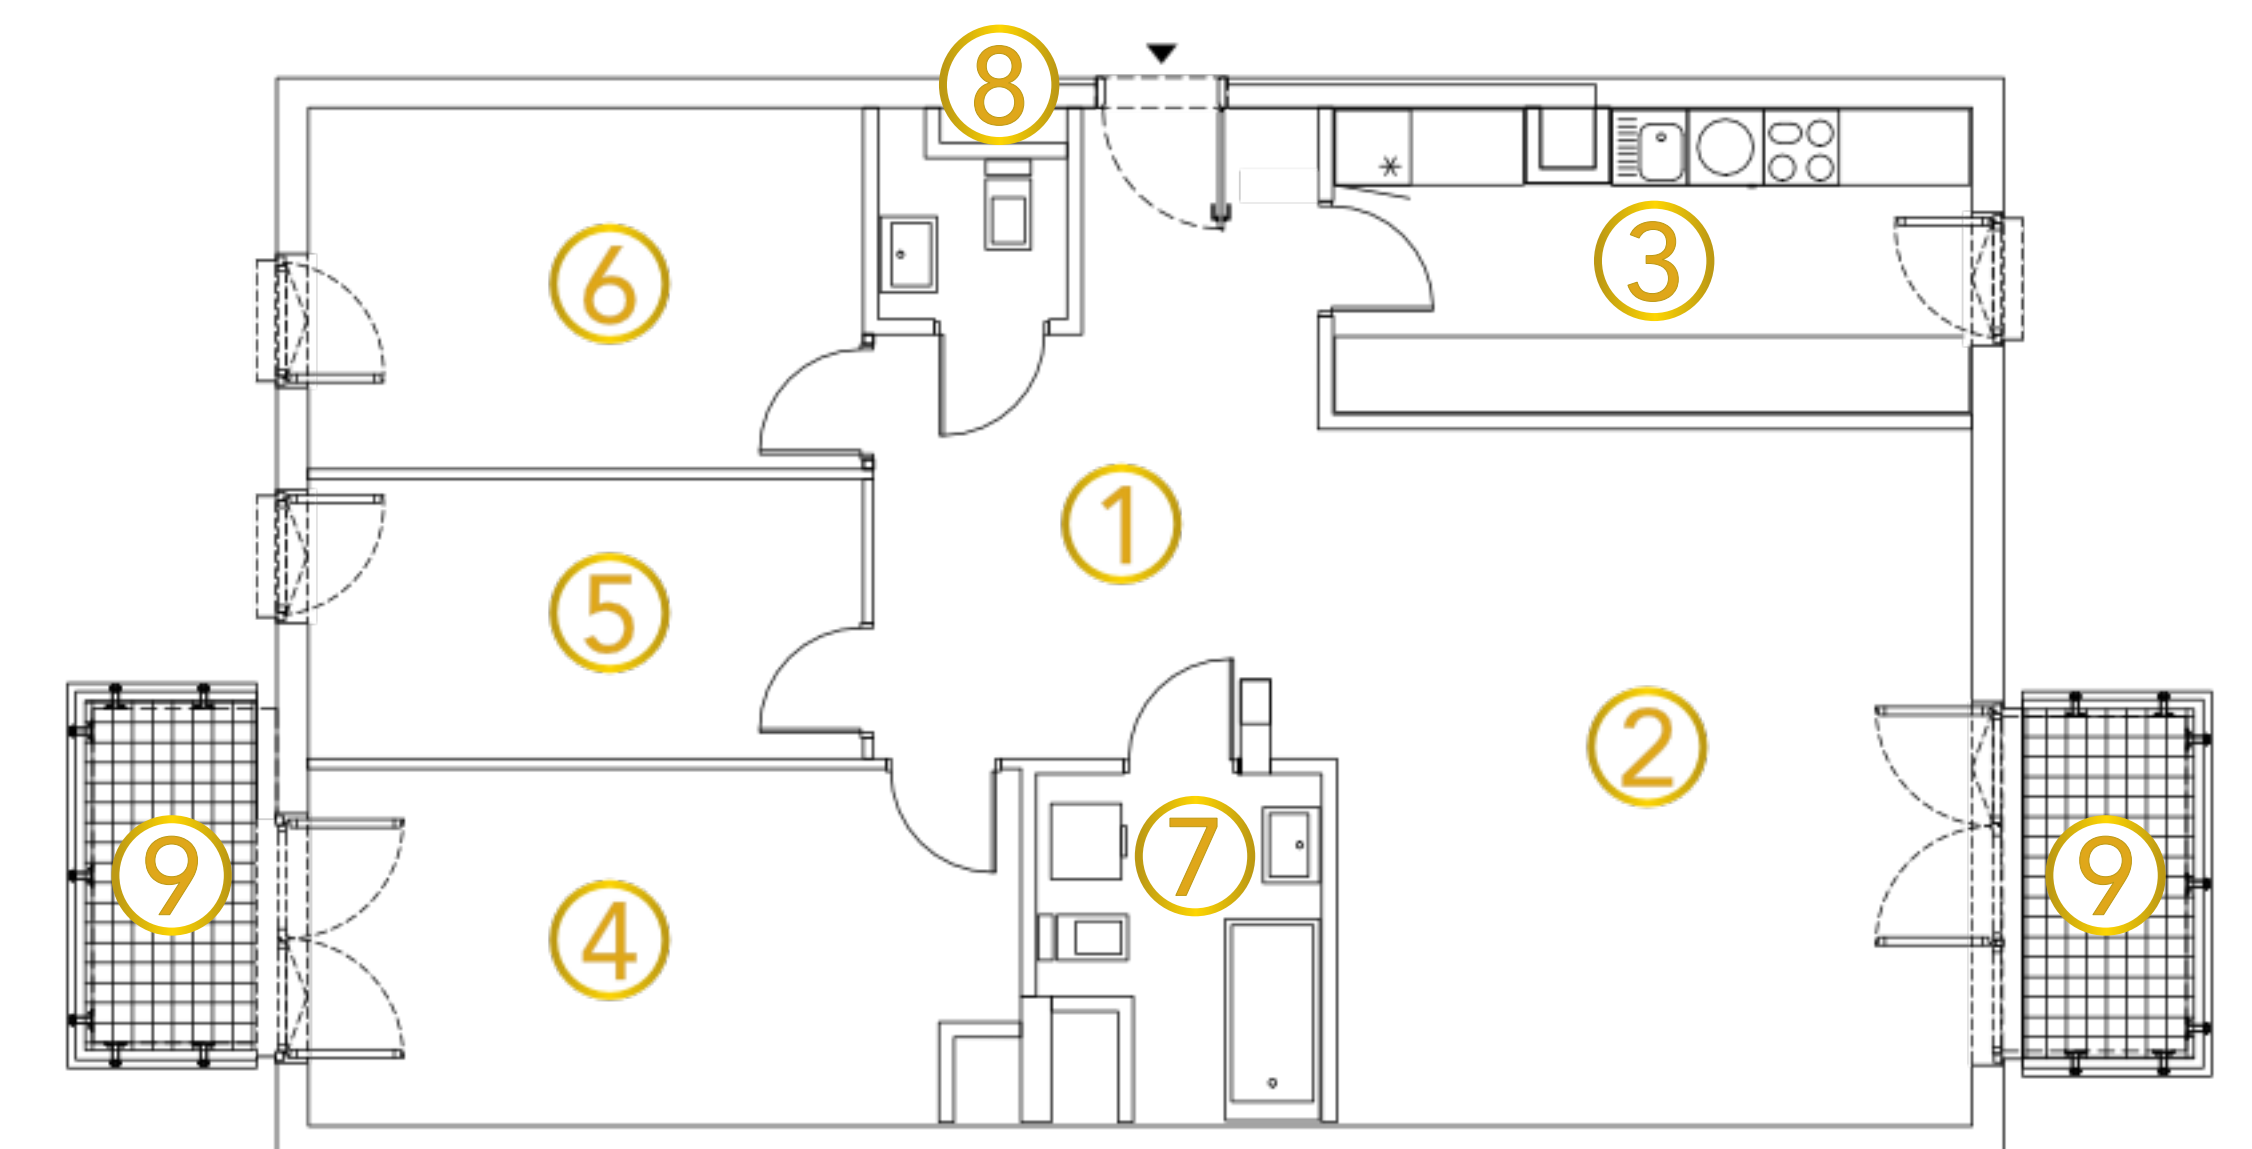

A.5.7

Pułaskiego

MIESZKANIE:

nr 52

METRAŻ:

98,83 m²

PIĘTRO:

4 piętro

NR	POMIESZCZENIE	POWIERZCHNIA
1	HOL	14,96 m ²
2	SALON	27,82 m ²
3	KUCHNIA	11,66 m ²
4	POKÓJ	15,10 m ²
5	POKÓJ	9,57 m ²
6	POKÓJ	12,43 m ²
7	ŁAZIENKA	5,32 m ²
8	WC	1,97 m ²
9	BALKON	4,19 m ²

+48 790 405 706