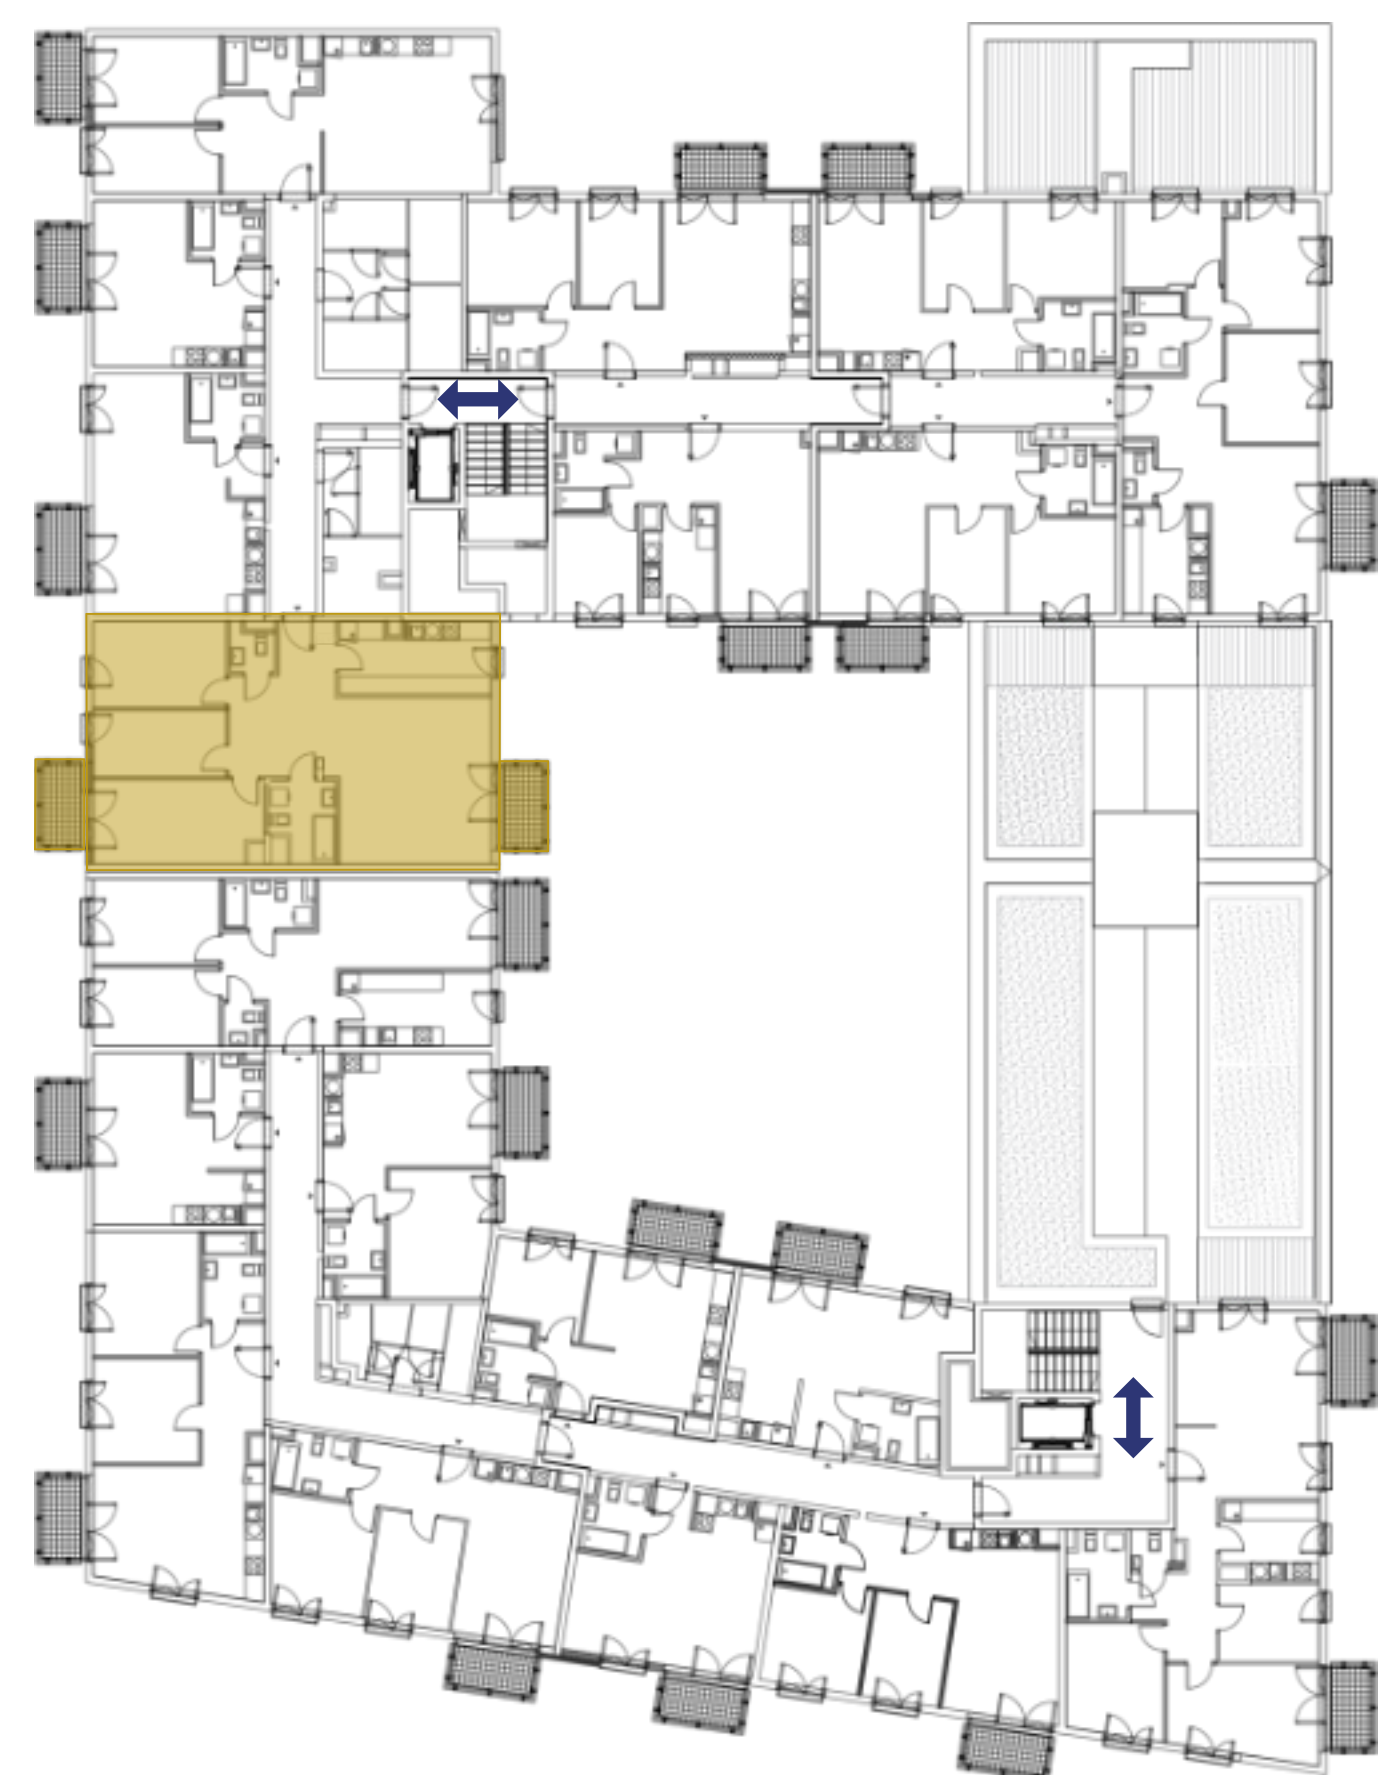

A.5.7

Pułaskiego

MIESZKANIE:

nr 52

METRAŻ:

98,83 m²

PIĘTRO:

4 piętro

NR	POMIESZCZENIE	POWIERZCHNIA
1	HOL	14,96 m ²
2	SALON	27,82 m ²
3	KUCHNIA	11,66 m ²
4	POKÓJ	15,10 m ²
5	POKÓJ	9,57 m ²
6	POKÓJ	12,43 m ²
7	ŁAZIENKA	5,32 m ²
8	WC	1,97 m ²
9	BALKON	4,19 m ²

+48 790 405 706