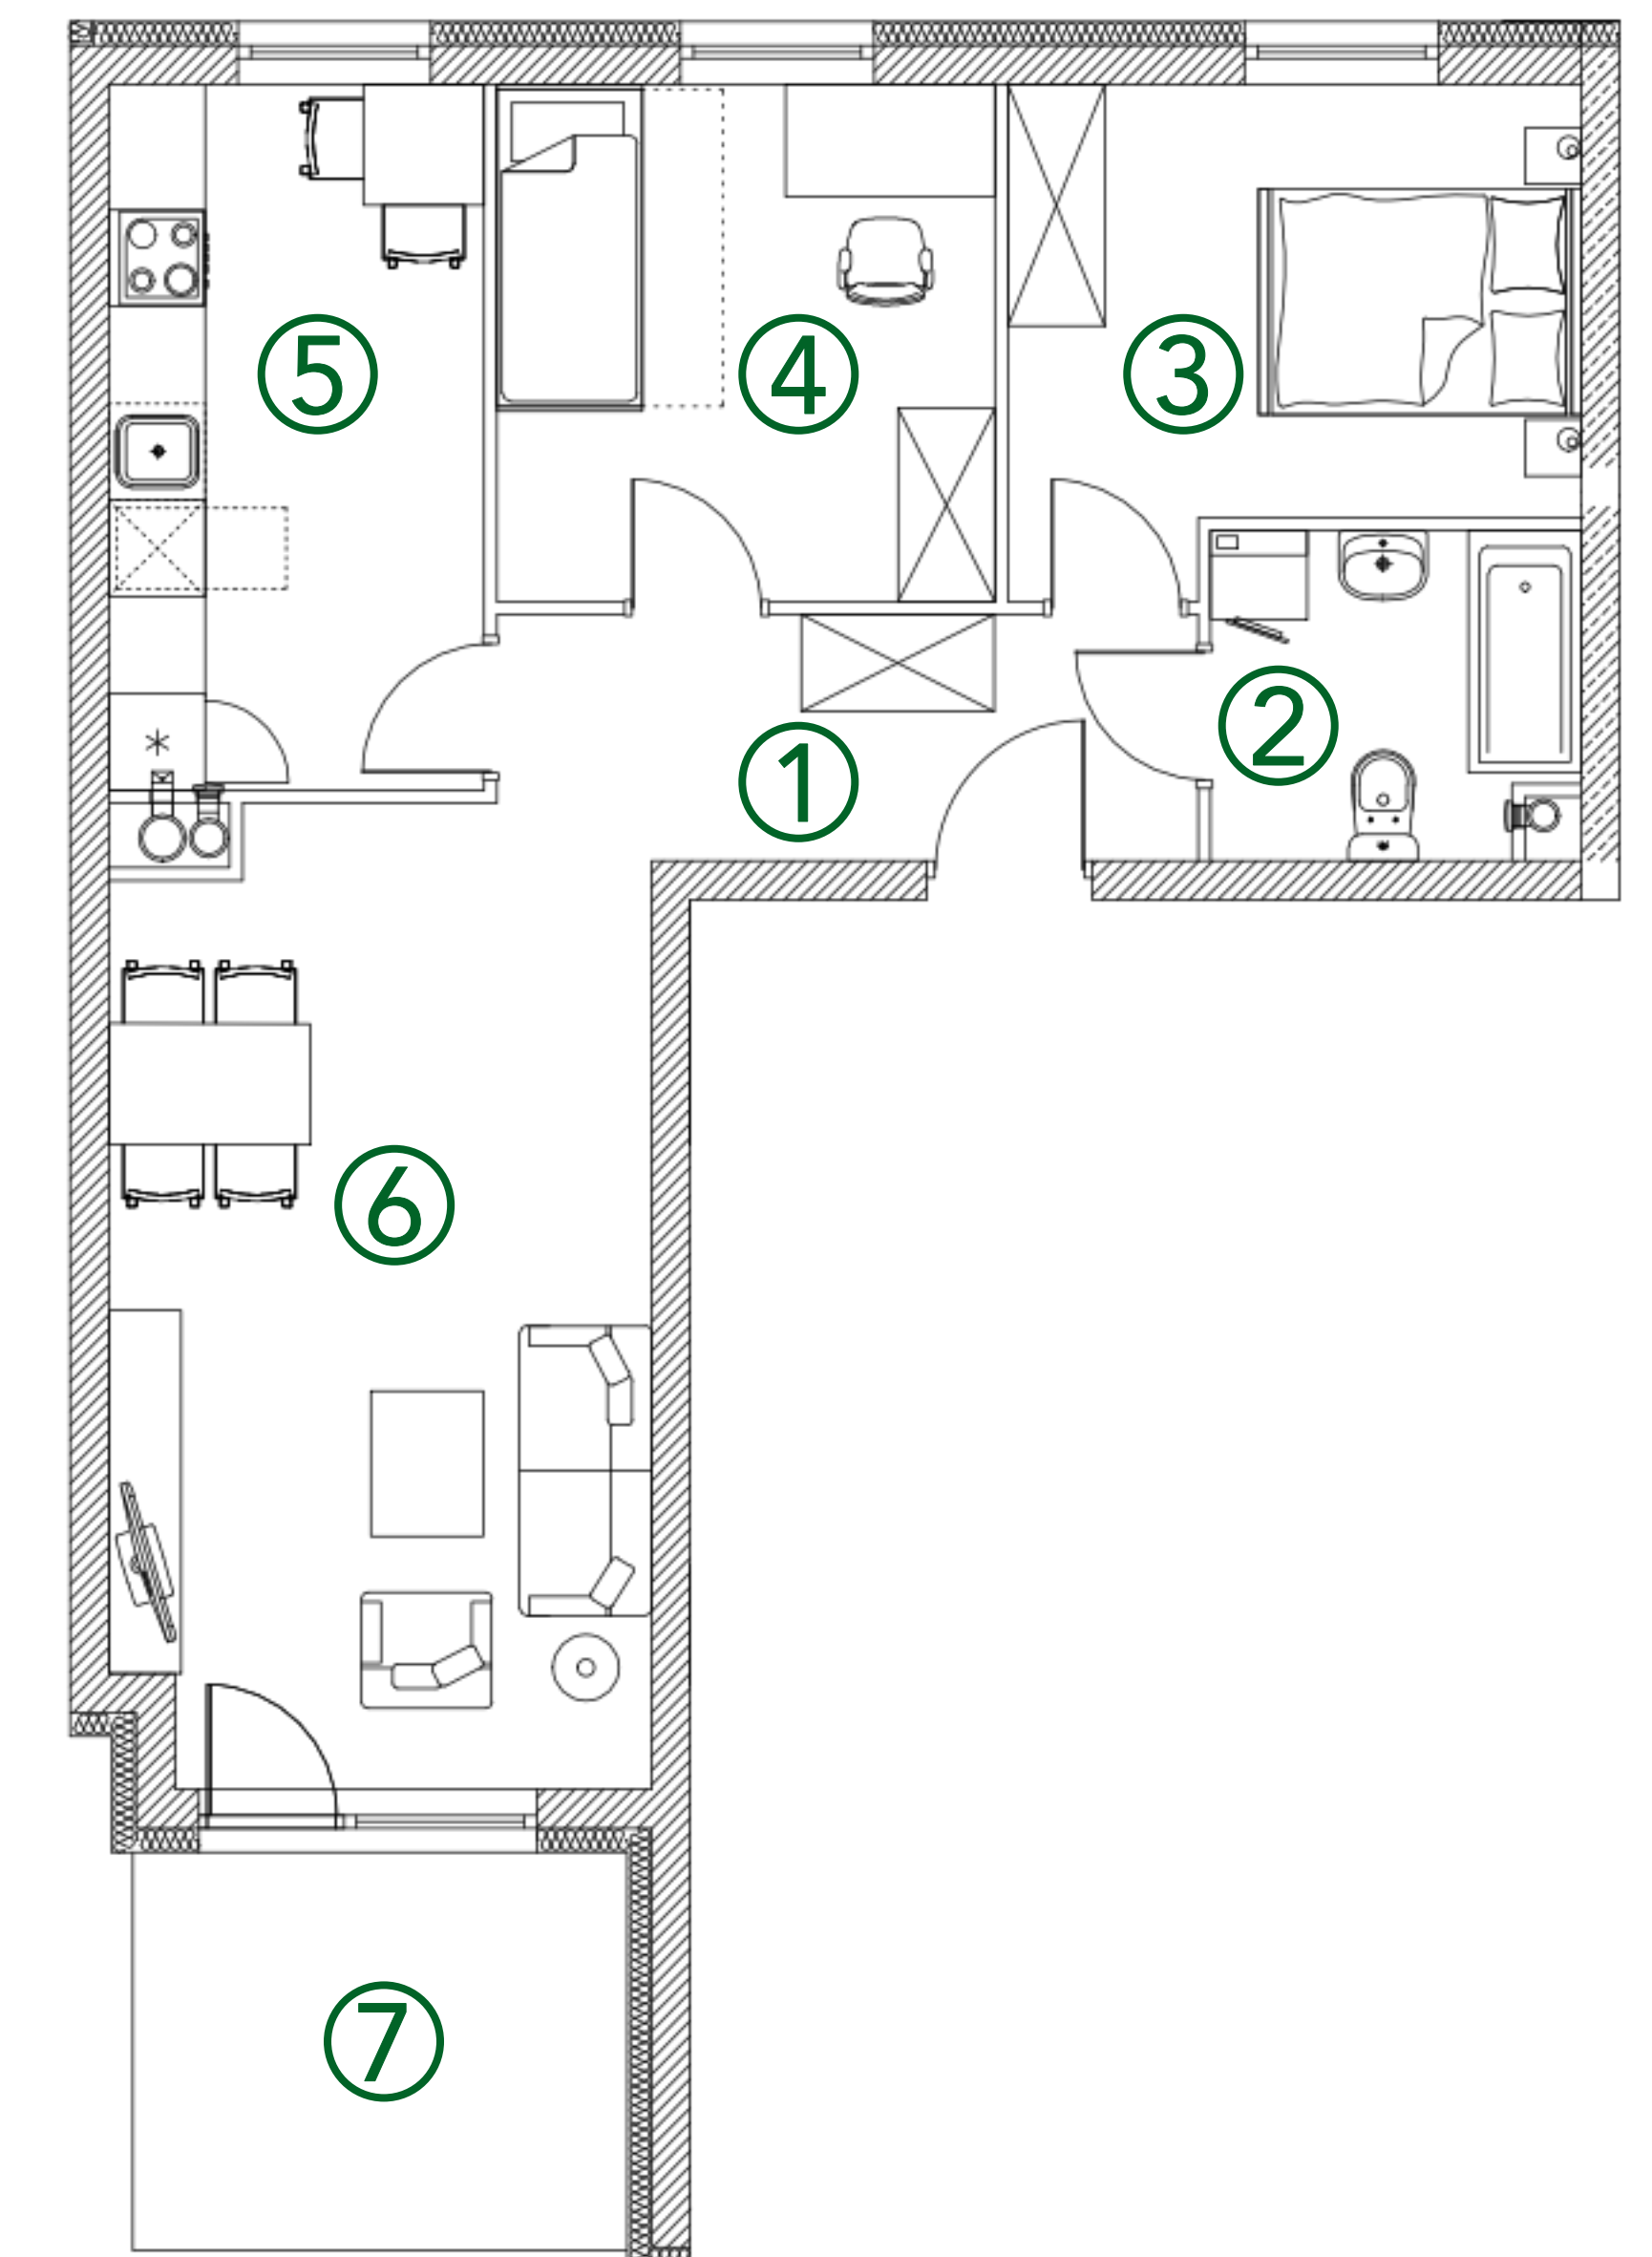

Z9.22

ADRES:
UL. ZBYTKI 9

MIESZKANIE:
nr 22

METRAŻ:
59,99 m²

PIĘTRO:
3 piętro

NR	POMIESZCZENIE	POWIERZCHNIA
1	HOL	6,41 m ²
2	ŁAZIENKA	4,39 m ²
3	POKÓJ	10,06 m ²
4	POKÓJ	9,79 m ²
5	KUCHNIA	9,94 m ²
6	POKÓJ	19,40 m ²
7	BALKON	7,58 m ²