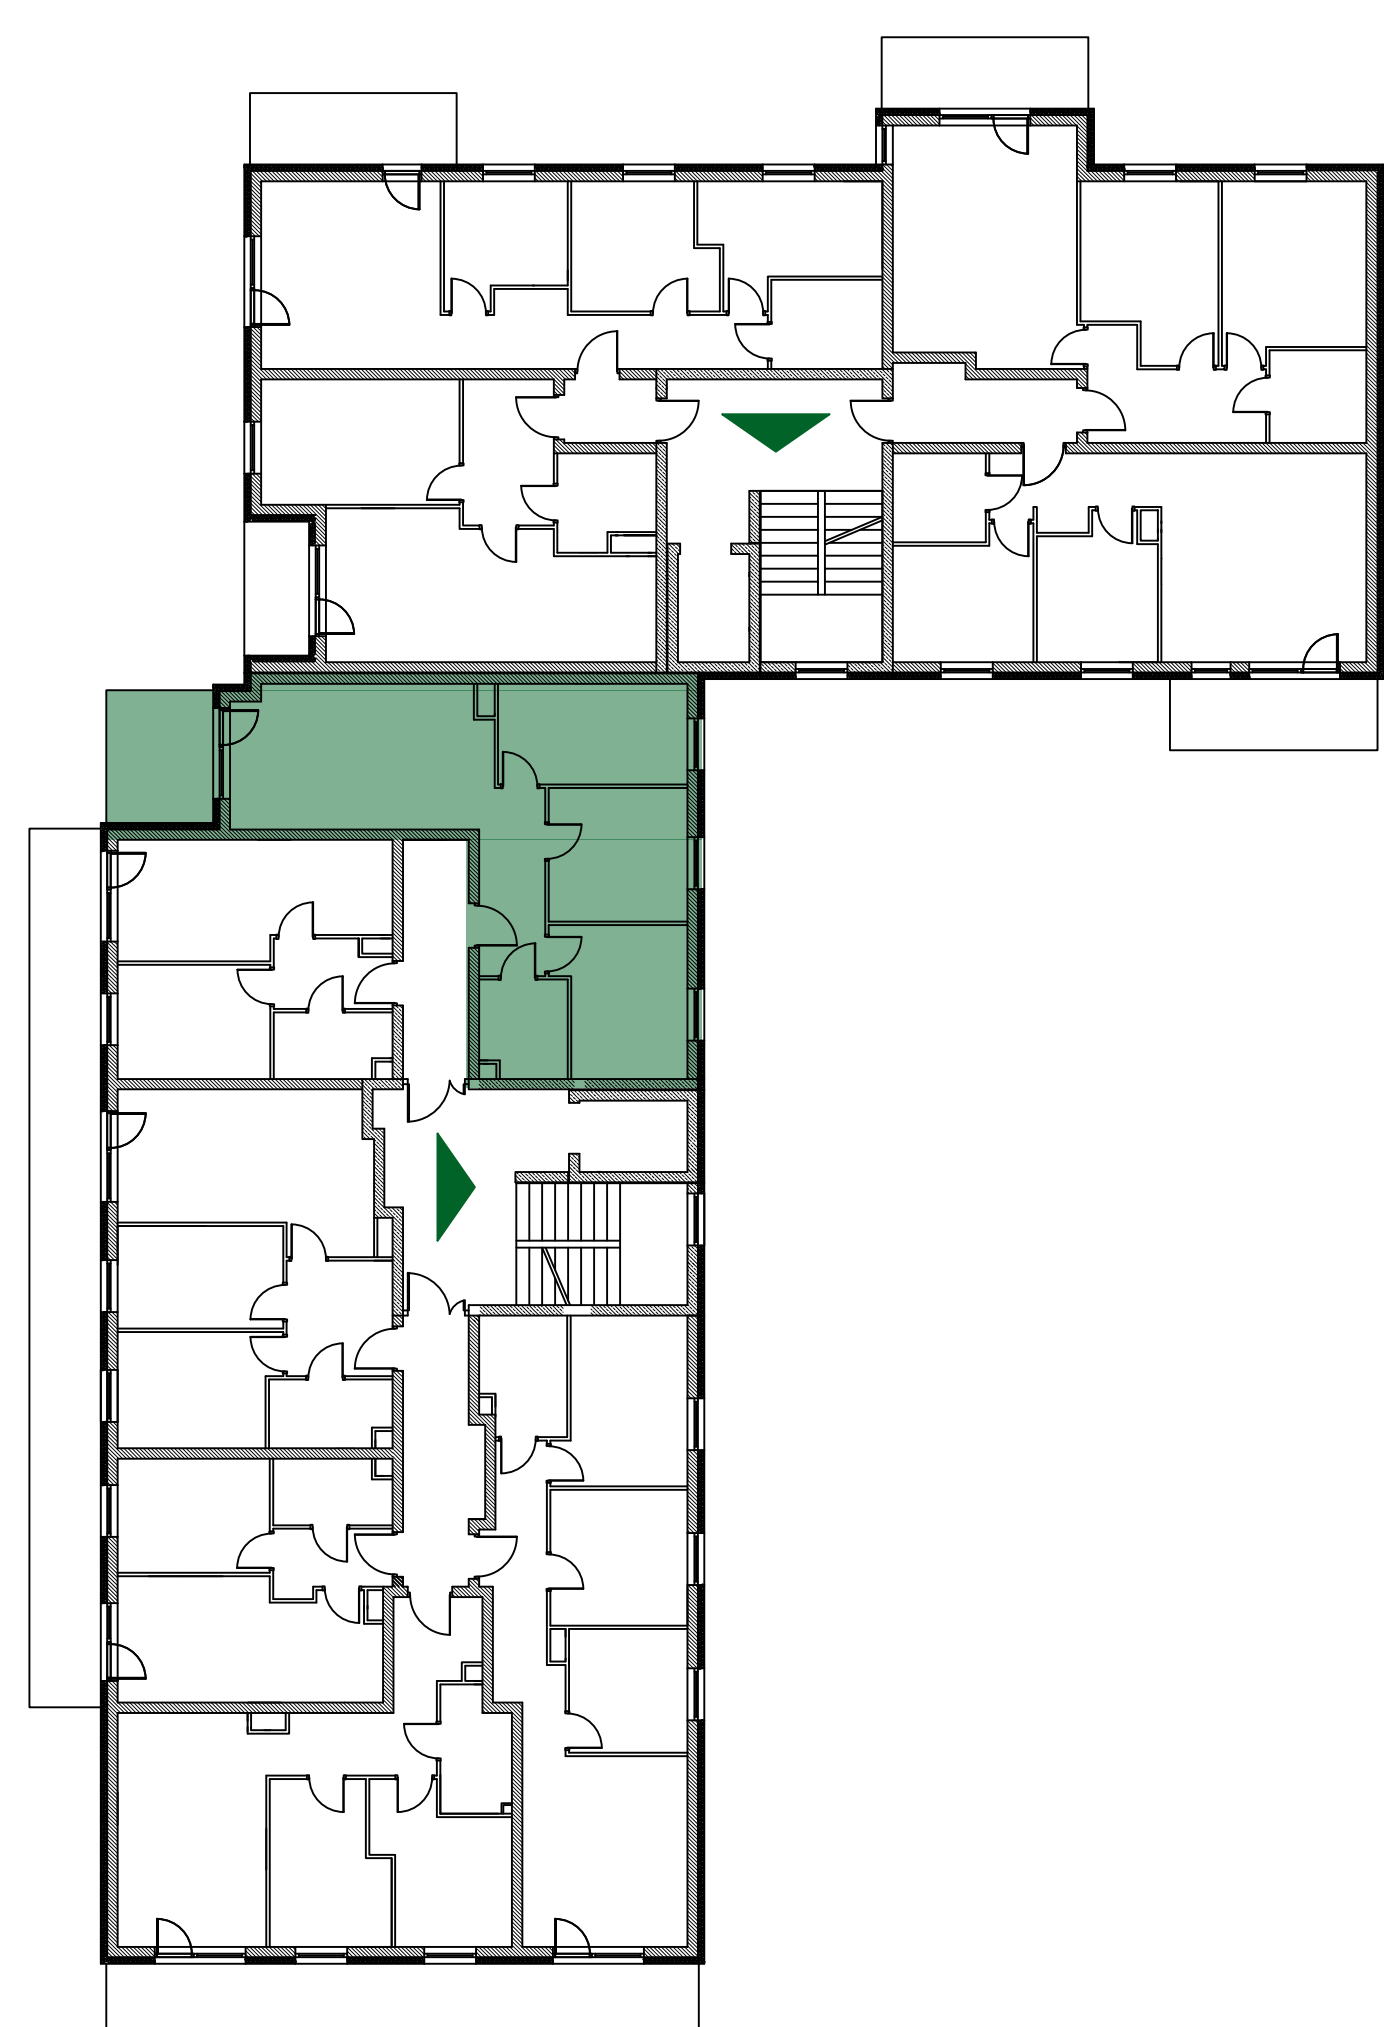

Z9.22

ADRES:
UL. ZBYTKI 9

MIESZKANIE:
nr 22

METRAŻ:
59,99 m²

PIĘTRO:
3 piętro

NR	POMIESZCZENIE	POWIERZCHNIA
1	HOL	6,41 m ²
2	ŁAZIENKA	4,39 m ²
3	POKÓJ	10,06 m ²
4	POKÓJ	9,79 m ²
5	KUCHNIA	9,94 m ²
6	POKÓJ	19,40 m ²
7	BALKON	7,58 m ²