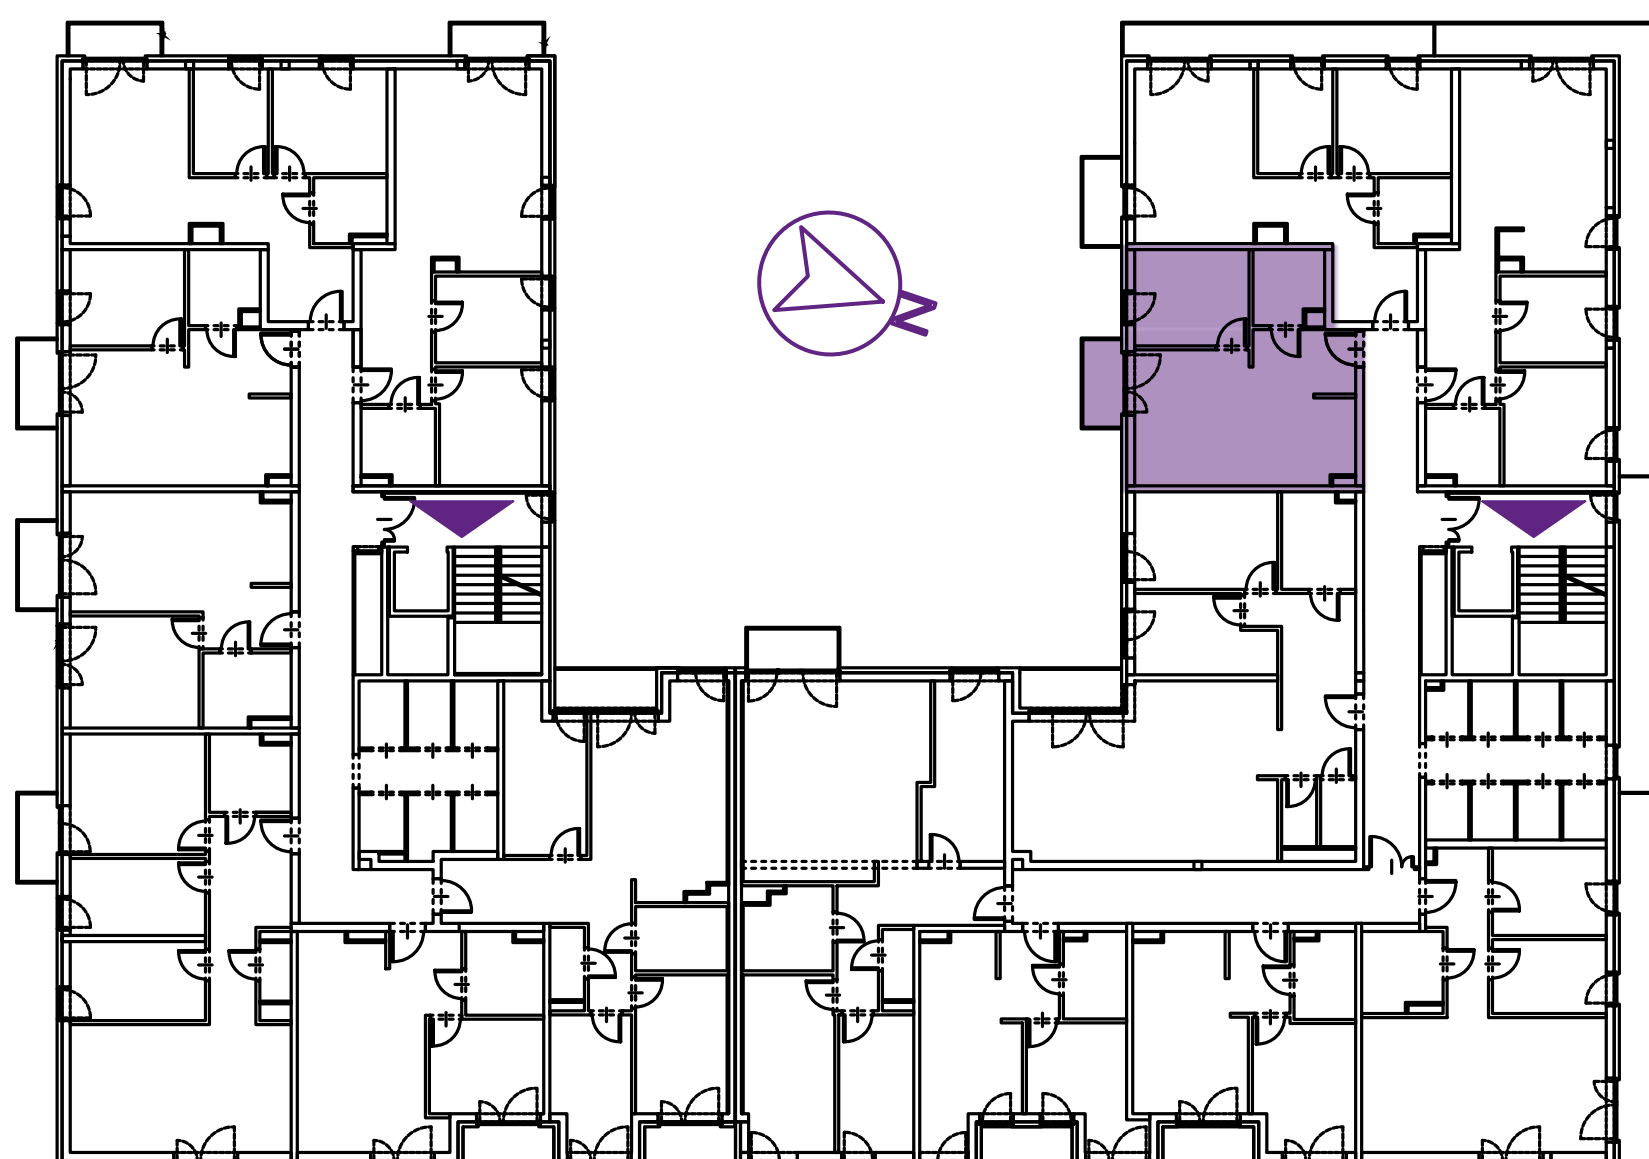

G7.42 (M28)

ADRES:  
**UL. GEOMETRYCZNA 7**  
WARSZAWA, BIAŁOLEKA

MIESZKANIE:

**nr 42**

PIĘTRO:

**1 piętro**

METRAŻ:

**41,42 m<sup>2</sup>**

NR	RODZAJ	POWIERZCHNIA
1	SALON Z ANEKSEM	21,84 m <sup>2</sup>
2	HOL	5,68 m <sup>2</sup>
3	ŁAZIENKA	4,36 m <sup>2</sup>
4	POKÓJ	9,54 m <sup>2</sup>
5	BALKON	2,99 m <sup>2</sup>

+48 730 055 102

GEOMETRYCZNA@BUDOMATEX.PL