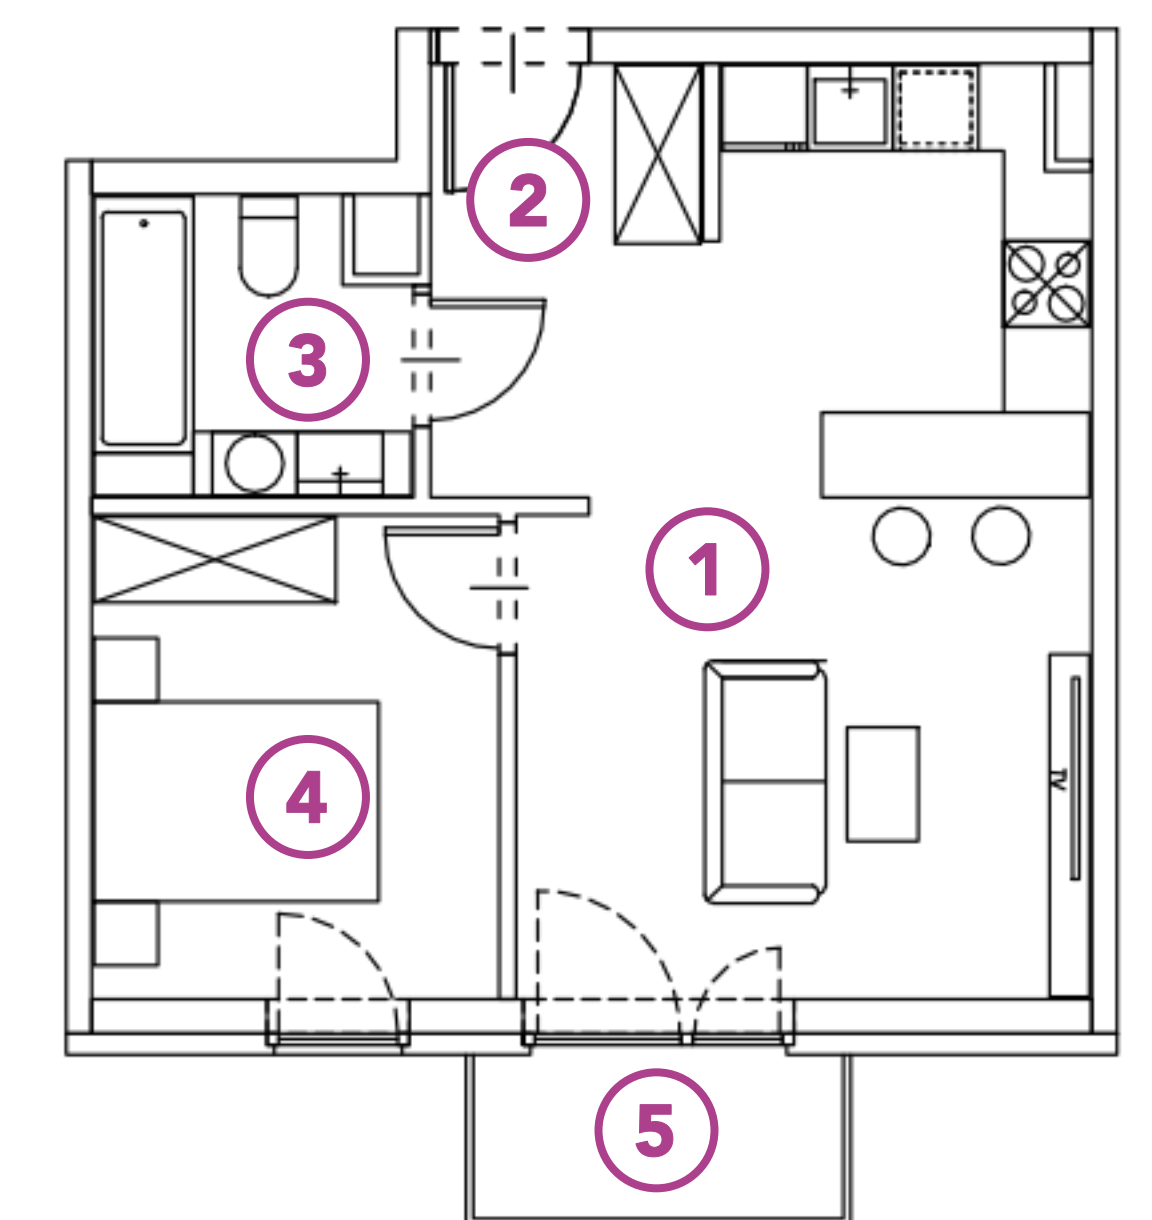

G7.42 (M28)

ADRES:  
**UL. GEOMETRYCZNA 7**  
WARSZAWA, BIAŁOLEKA

MIESZKANIE:

**nr 42**

PIĘTRO:

**1 piętro**

METRAŻ:

**41,42 m<sup>2</sup>**

NR	RODZAJ	POWIERZCHNIA
1	SALON Z ANEKSEM	21,84 m <sup>2</sup>
2	HOL	5,68 m <sup>2</sup>
3	ŁAZIENKA	4,36 m <sup>2</sup>
4	POKÓJ	9,54 m <sup>2</sup>
5	BALKON	2,99 m <sup>2</sup>

+48 730 055 102

GEOMETRYCZNA@BUDOMATEX.PL