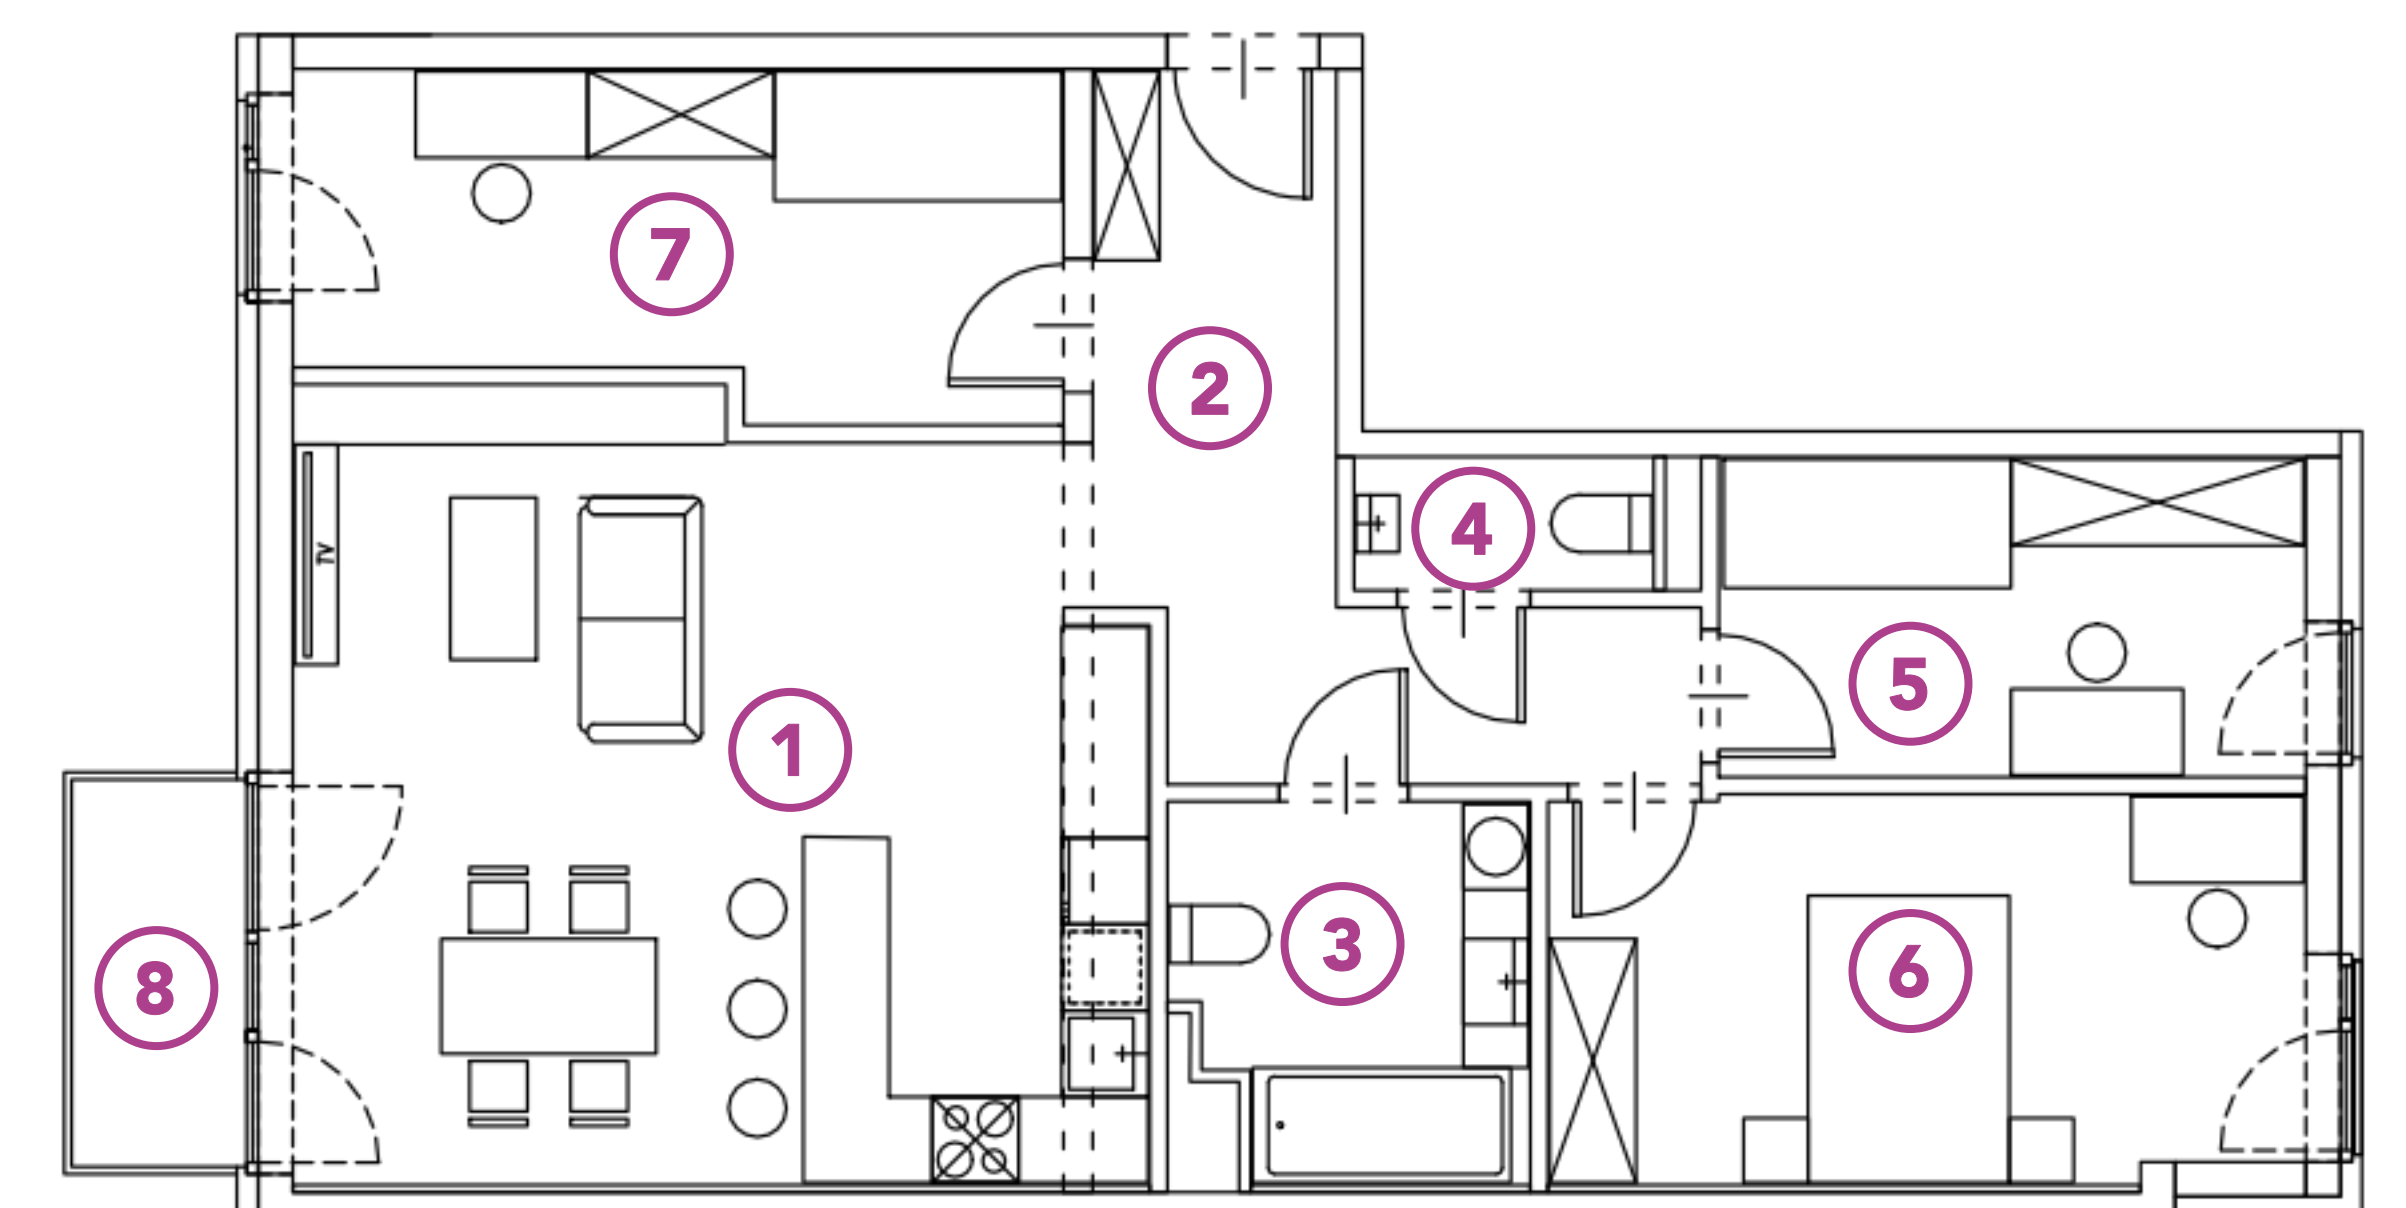

G7.56 (M53)

ADRES:

UL. GEOMETRYCZNA 7
WARSZAWA, BIAŁOLEKA

MIESZKANIE:

nr 56

PIĘTRO:

3 piętro

METRAŻ:

84,24 m²

NR	RODZAJ	POWIERZCHNIA
1	SALON Z ANEKSEM	30,98 m ²
2	HOL	10,93 m ²
3	ŁAZIENKA	5,86 m ²
4	WC	1,85 m ²
5	POKÓJ	8,93 m ²
6	POKÓJ	13,88 m ²
7	POKÓJ	11,81 m ²
8	BALKON	3,10 m ²

+48 730 055 102

GEOMETRYCZNA@BUDOMATEX.PL