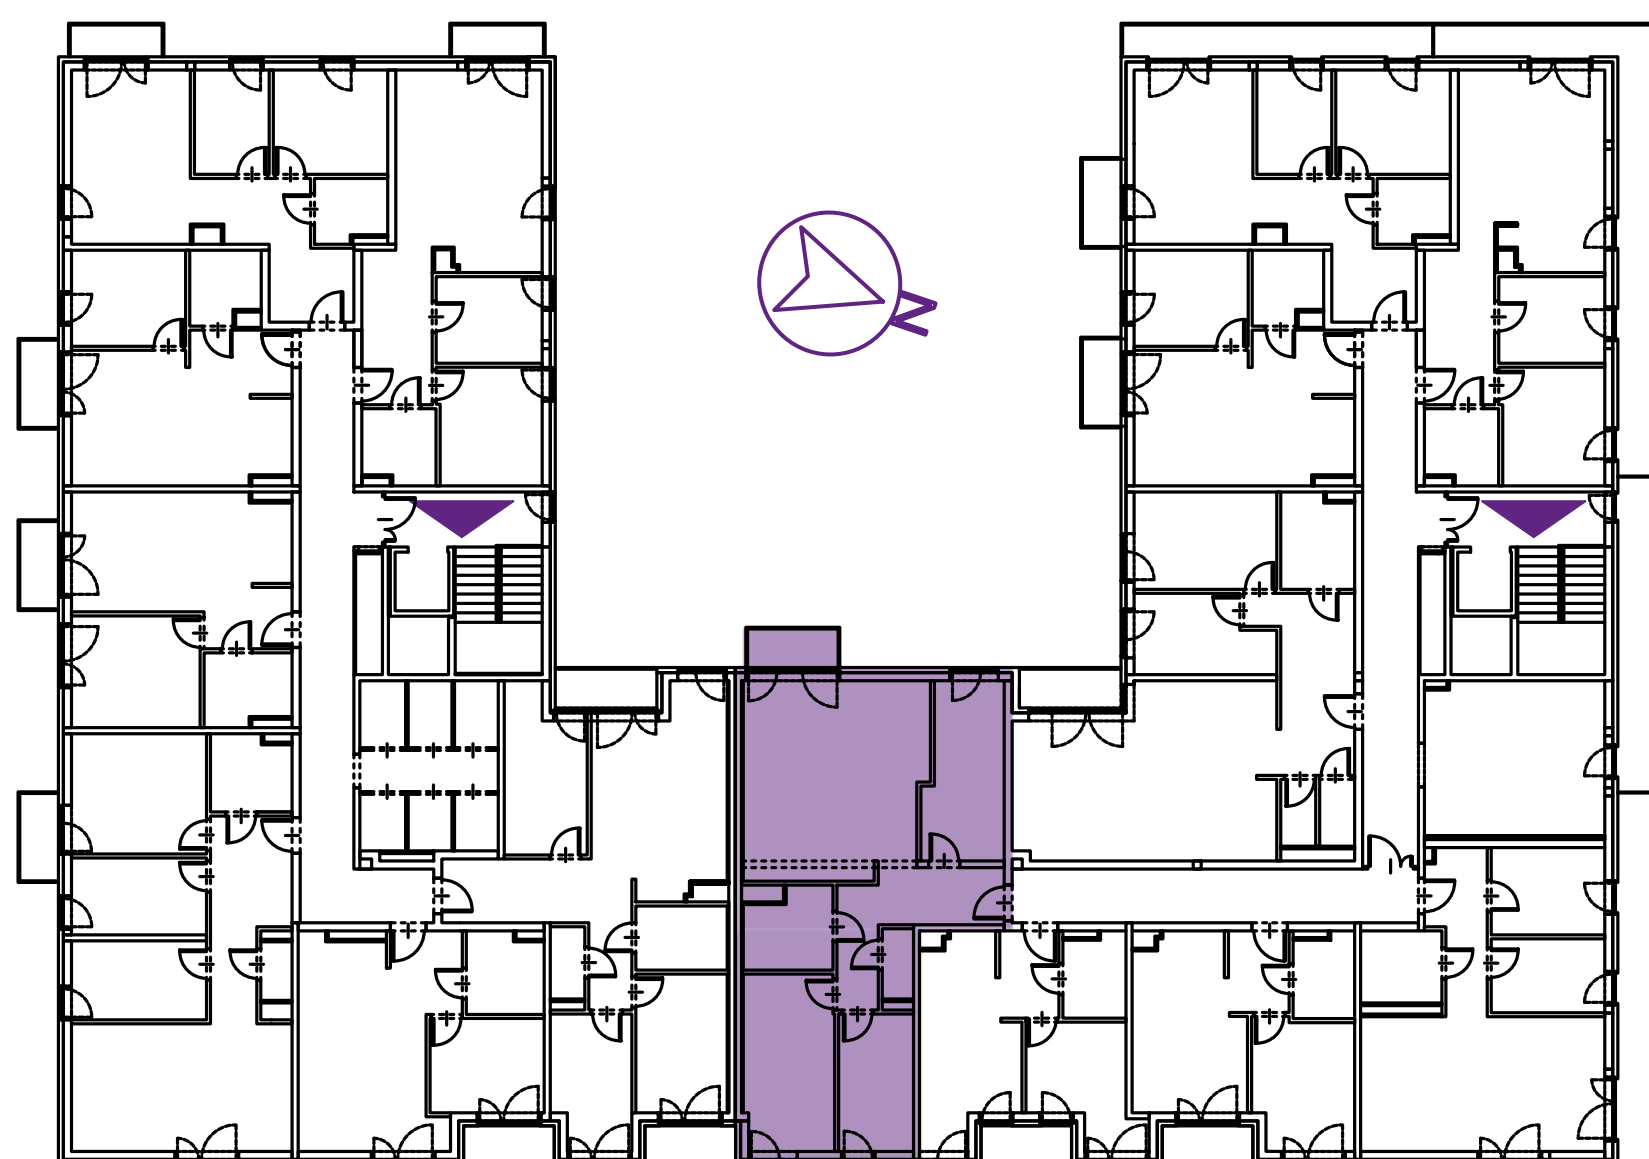

G7.56 (M53)

ADRES:

UL. GEOMETRYCZNA 7
WARSZAWA, BIAŁOLEKA

MIESZKANIE:

nr 56

PIĘTRO:

3 piętro

METRAŻ:

84,24 m²

NR	RODZAJ	POWIERZCHNIA
1	SALON Z ANEKSEM	30,98 m ²
2	HOL	10,93 m ²
3	ŁAZIENKA	5,86 m ²
4	WC	1,85 m ²
5	POKÓJ	8,93 m ²
6	POKÓJ	13,88 m ²
7	POKÓJ	11,81 m ²
8	BALKON	3,10 m ²

+48 730 055 102

GEOMETRYCZNA@BUDOMATEX.PL