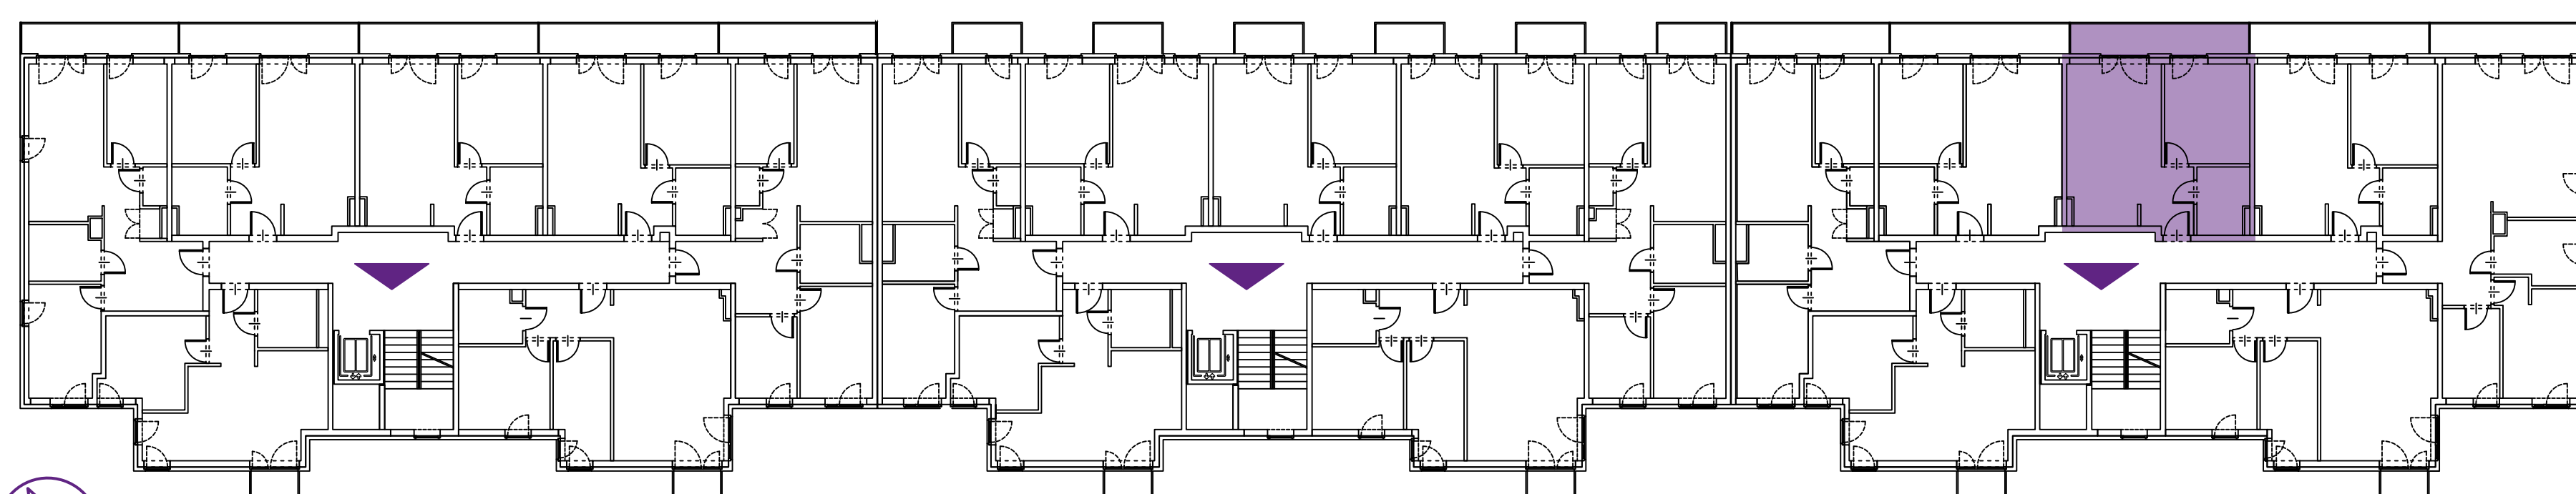

G5B.63

MIESZKANIE:

nr 63

METRAŻ:

42,65 m²

PIĘTRO:

1 piętro

ADRES:

**UL. GEOMETRYCZNA 5B
WARSZAWA, BIAŁOLEKA**

NR	POMIESZCZENIE	POWIERZCHNIA
1	SALON Z ANEKSEM	21,23 m ²
2	HOL	3,92 m ²
3	ŁAZIENKA	5,05 m ²
4	POKÓJ	12,45 m ²
5	BALKON	7,86 m ²

**GEOMETRYCZNA**

+48 730 055 102