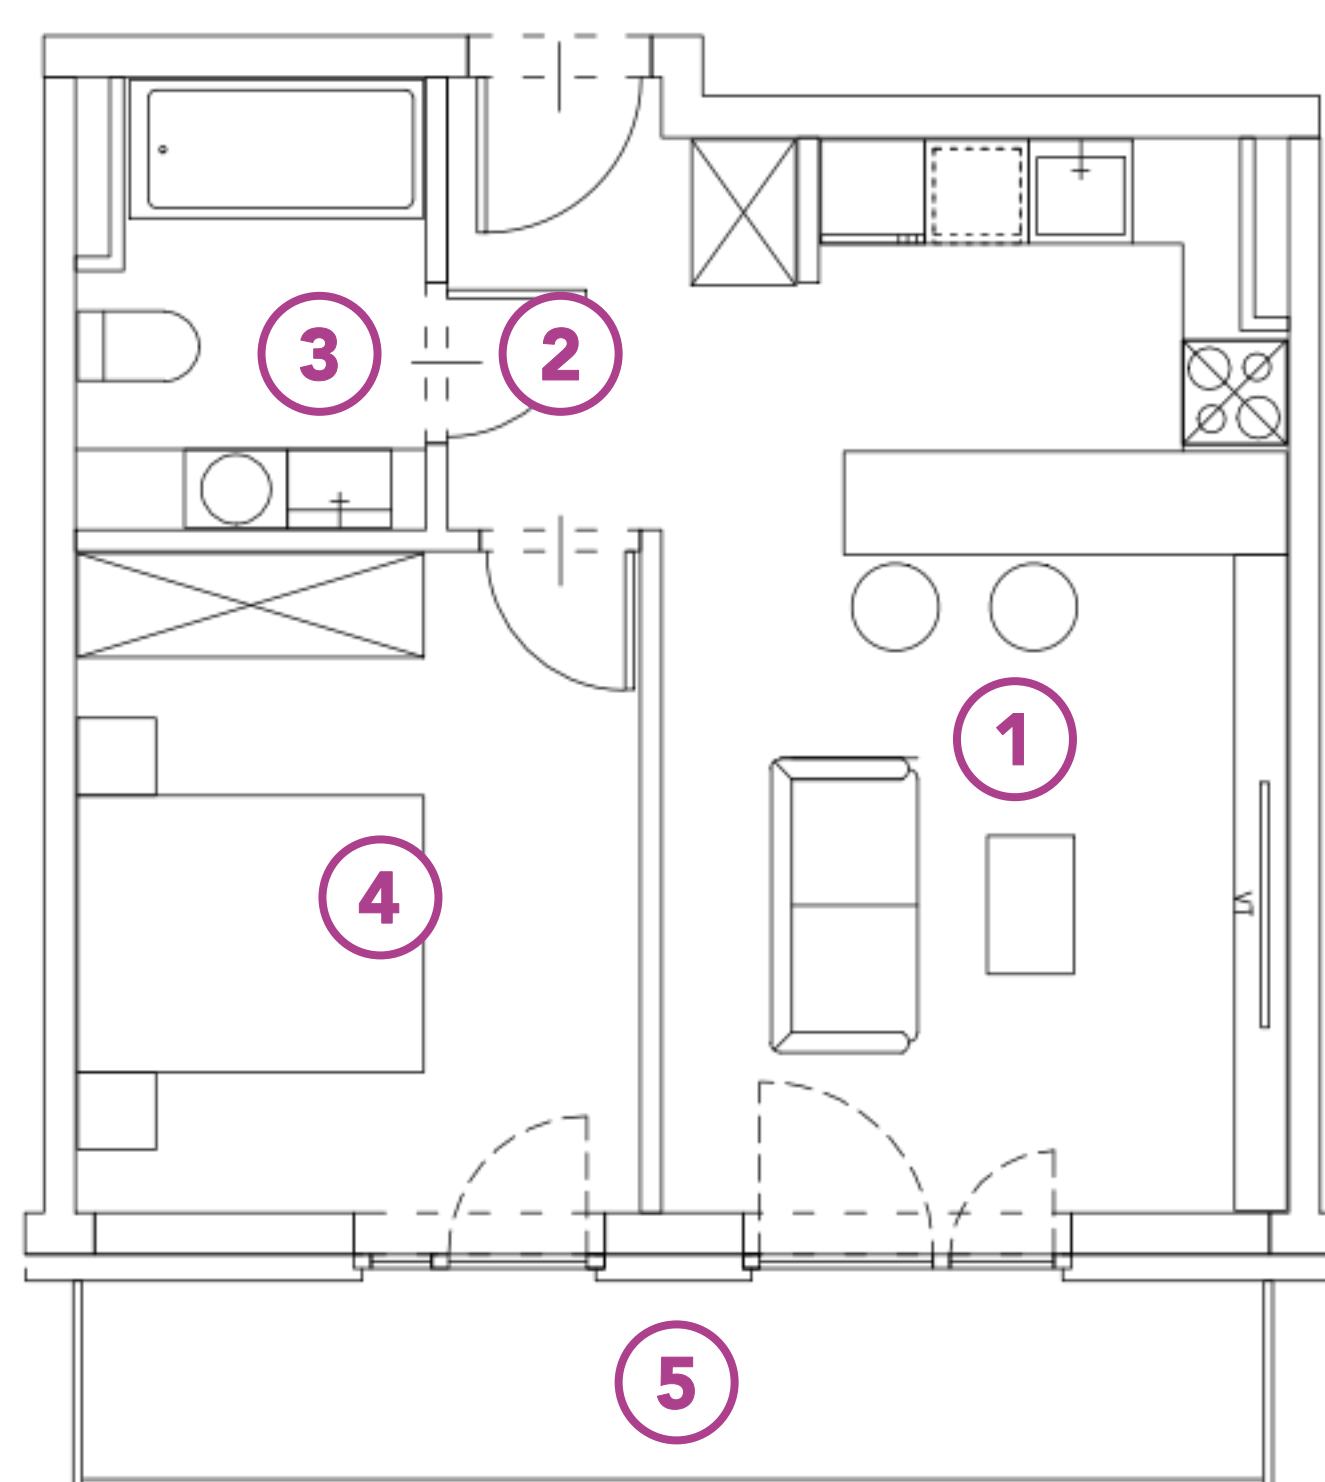

G5B.63

MIESZKANIE:

nr 63

METRAŻ:

42,65 m²

PIĘTRO:

1 piętro

ADRES:

**UL. GEOMETRYCZNA 5B
WARSZAWA, BIAŁOLEKA**

NR	POMIESZCZENIE	POWIERZCHNIA
1	SALON Z ANEKSEM	21,23 m ²
2	HOL	3,92 m ²
3	ŁAZIENKA	5,05 m ²
4	POKÓJ	12,45 m ²
5	BALKON	7,86 m ²

**GEOMETRYCZNA**

+48 730 055 102