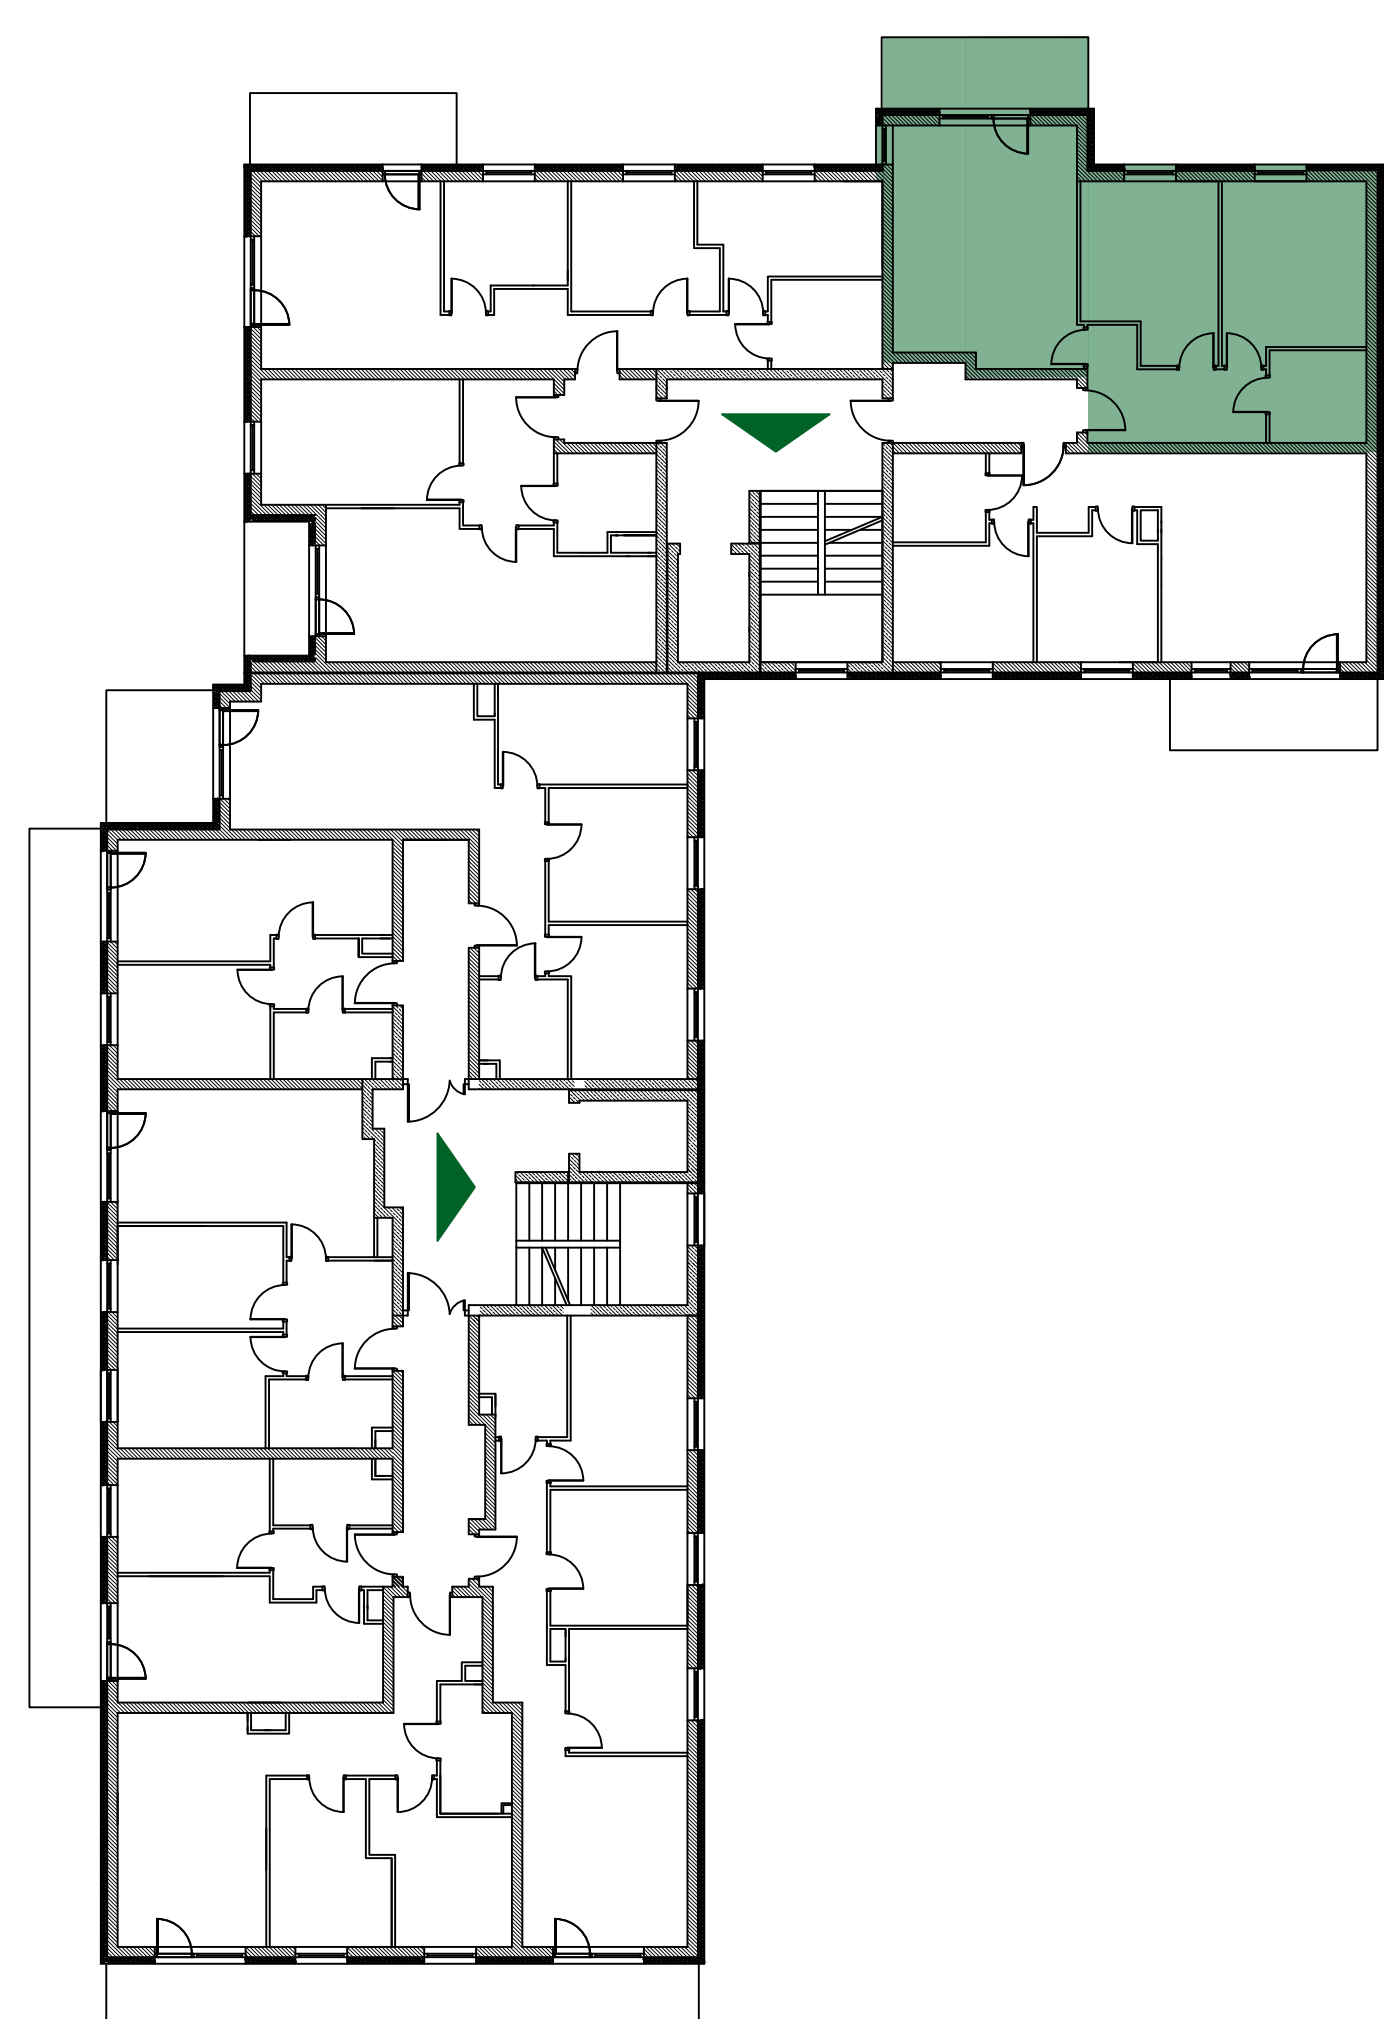

Z9.38

ZBYTKI

ADRES:  
**UL. ZBYTKI 9**MIESZKANIE:  
**nr 38**METRAŻ:  
**59,99 m<sup>2</sup>**PIĘTRO:  
**1 piętro**

NR	POMIESZCZENIE	POWIERZCHNIA
1	HOL	7,74 m <sup>2</sup>
2	ŁAZIENKA	4,48 m <sup>2</sup>
3	POKÓJ	13,01 m <sup>2</sup>
4	POKÓJ	12,04 m <sup>2</sup>
5	SALON Z ANEKSEM	22,72 m <sup>2</sup>
6	BALKON	7,89 m <sup>2</sup>