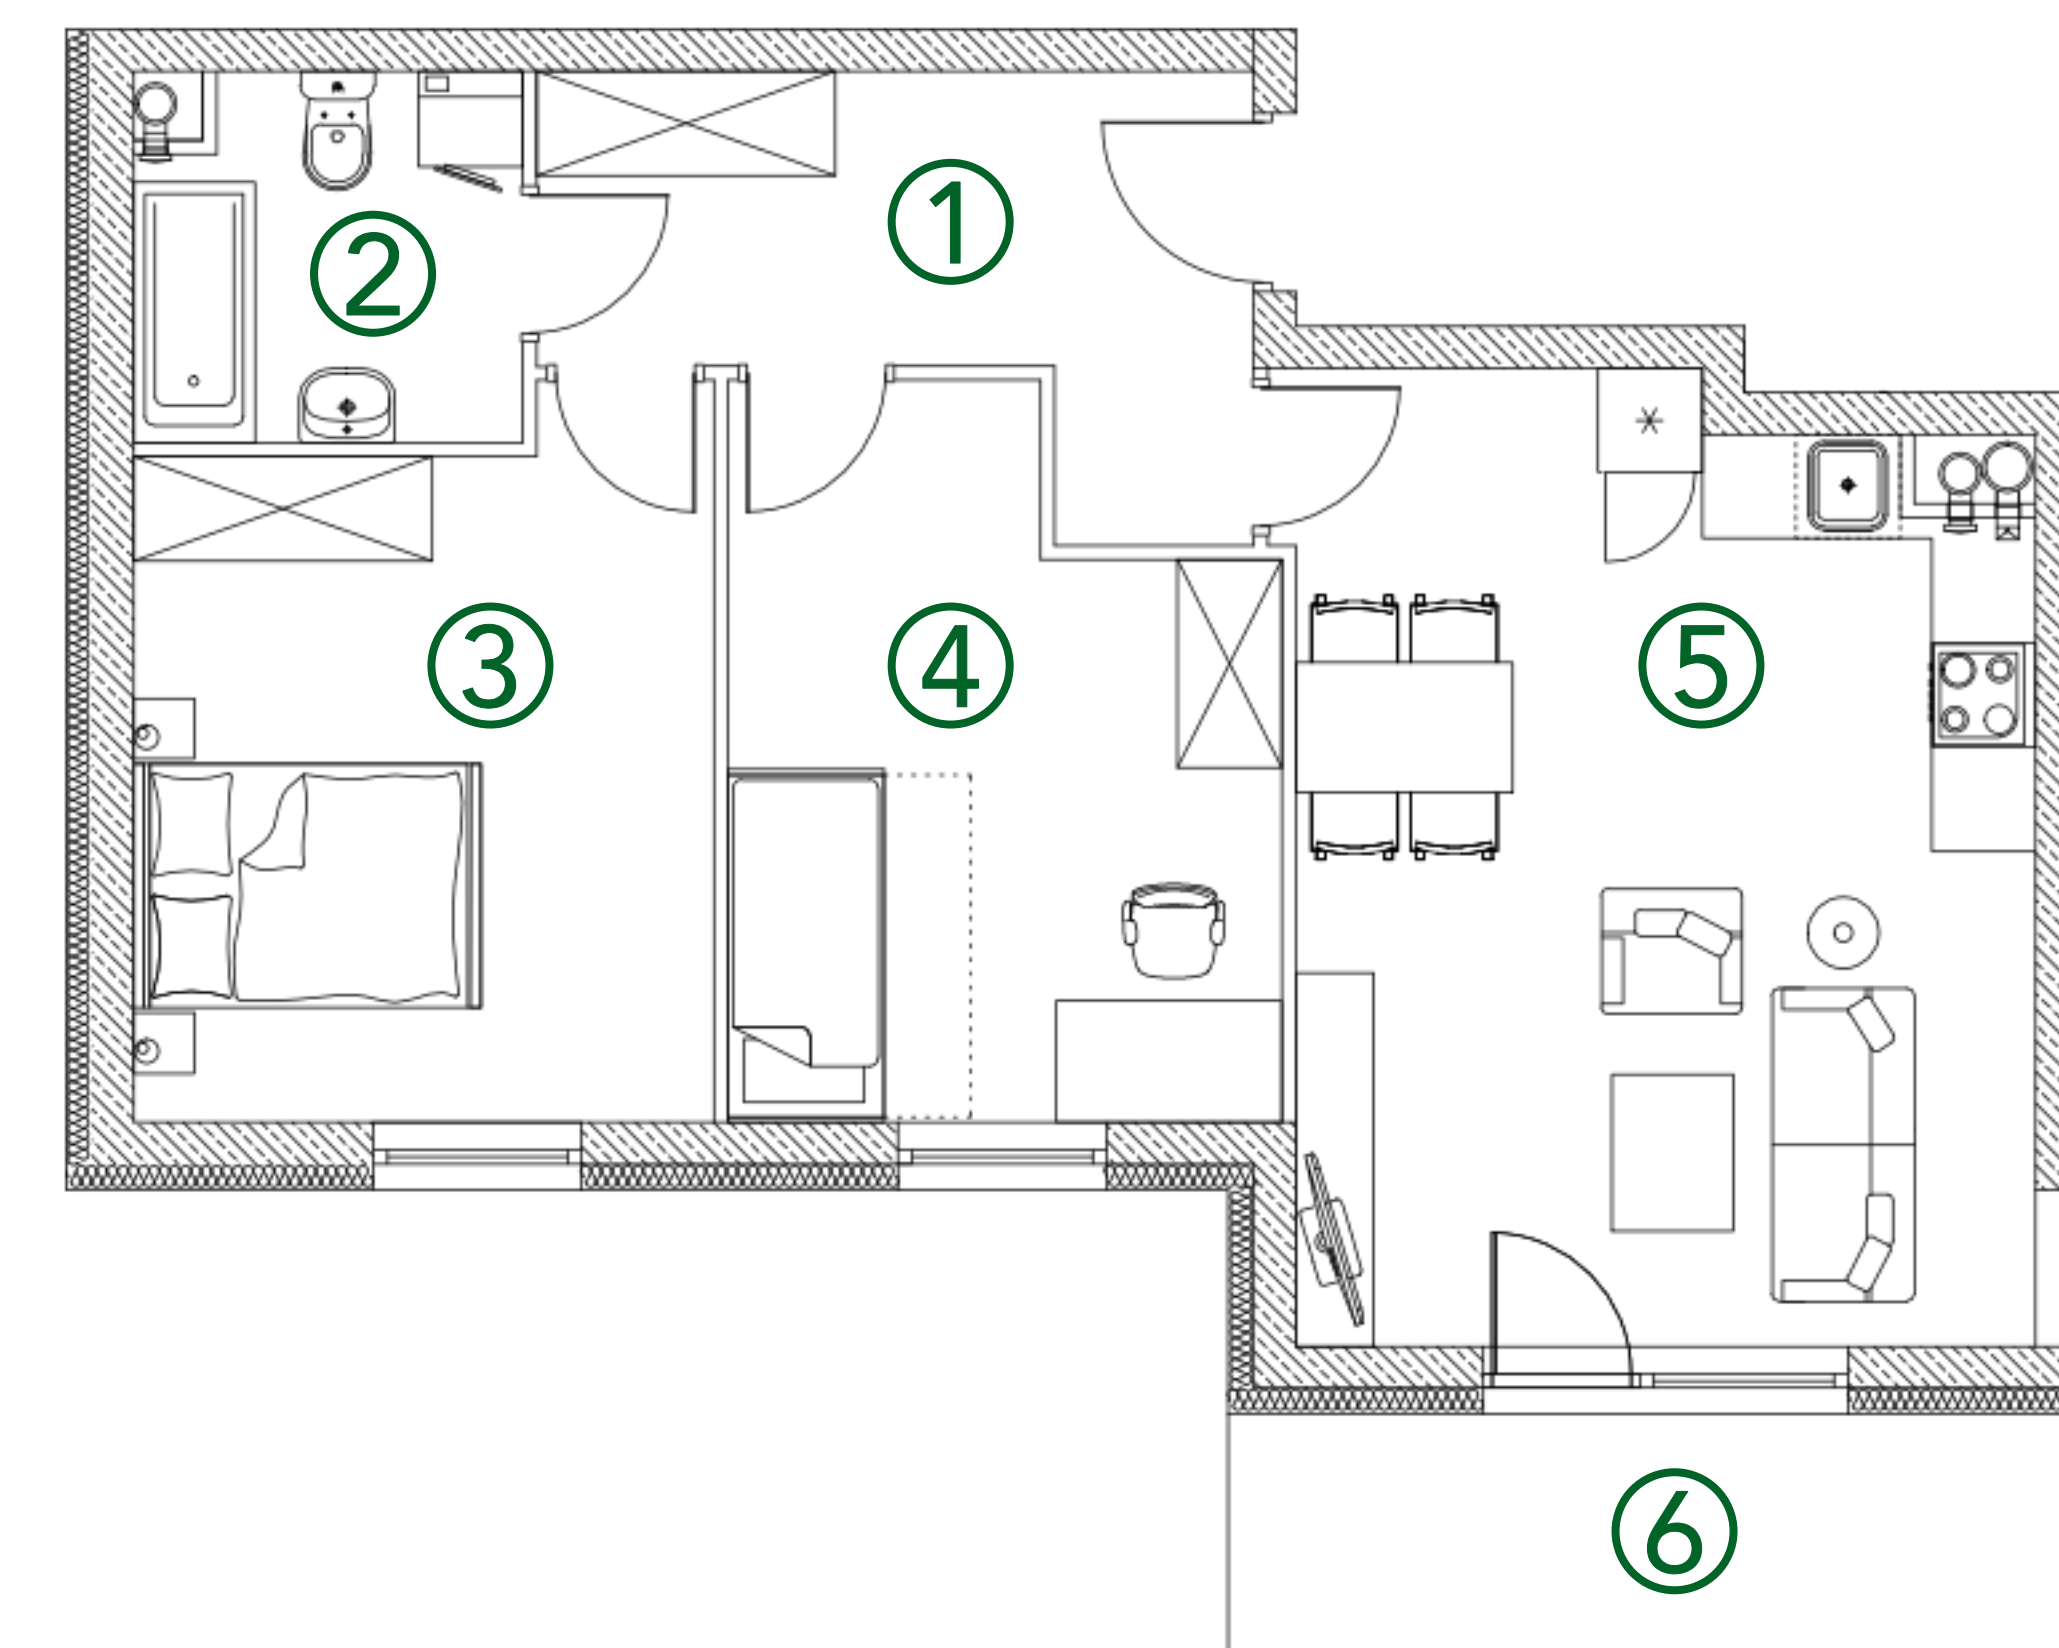

Z9.38

ZBYTKI

ADRES:  
**UL. ZBYTKI 9**MIESZKANIE:  
**nr 38**METRAŻ:  
**59,99 m<sup>2</sup>**PIĘTRO:  
**1 piętro**

NR	POMIESZCZENIE	POWIERZCHNIA
1	HOL	7,74 m <sup>2</sup>
2	ŁAZIENKA	4,48 m <sup>2</sup>
3	POKÓJ	13,01 m <sup>2</sup>
4	POKÓJ	12,04 m <sup>2</sup>
5	SALON Z ANEKSEM	22,72 m <sup>2</sup>
6	BALKON	7,89 m <sup>2</sup>