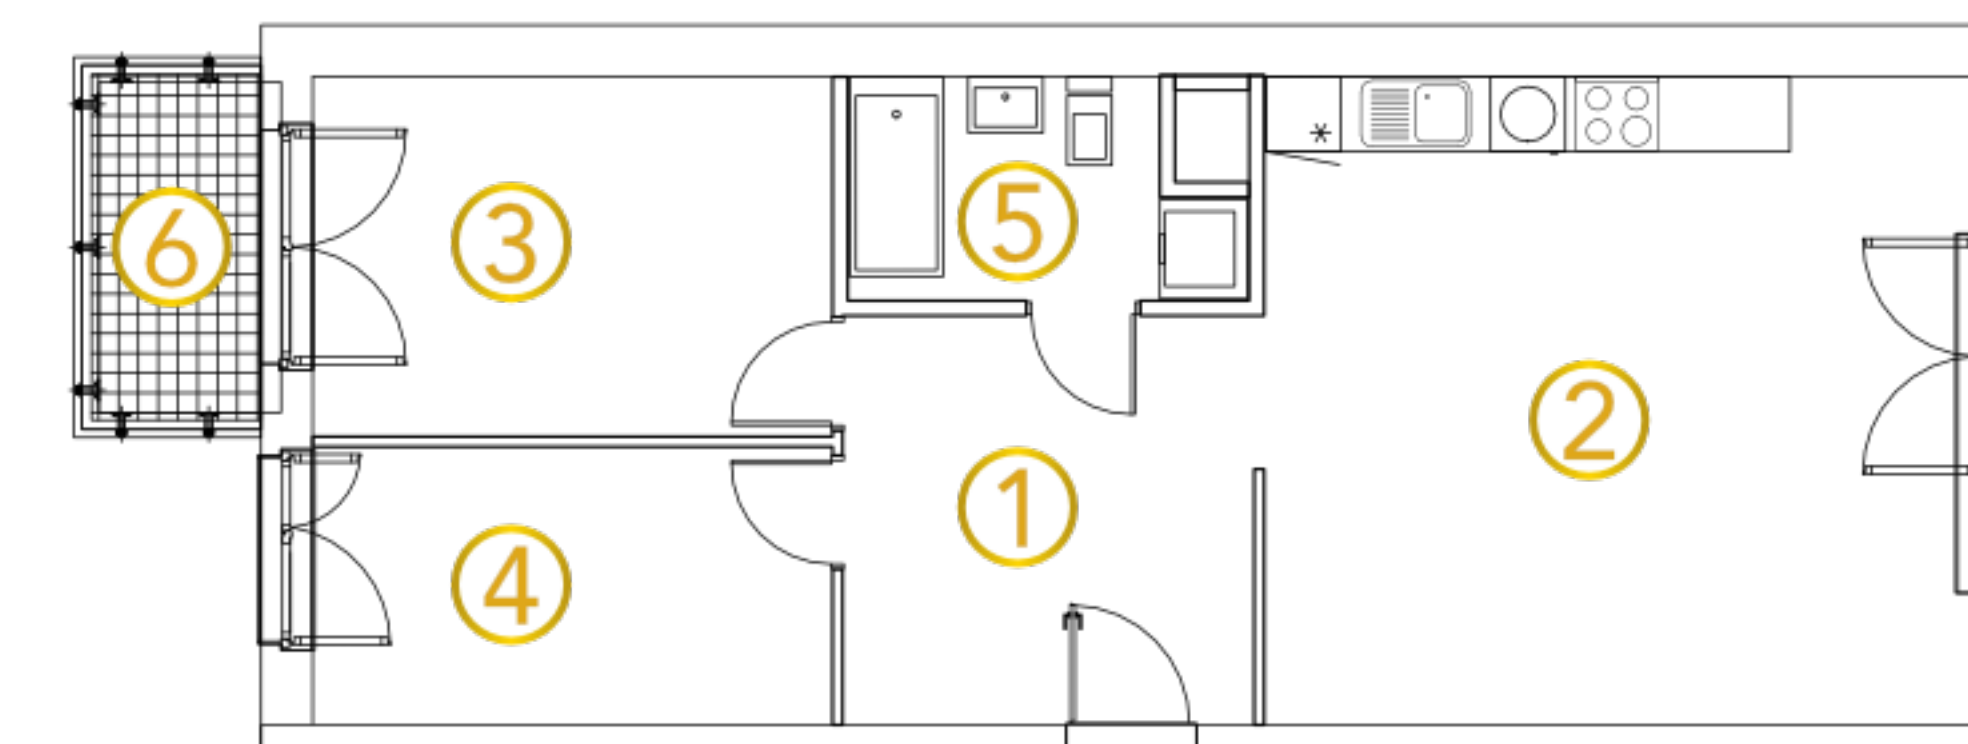

A.2.1

Pułaskiego

MIESZKANIE:

nr 17

METRAŻ:

65,42 m²

PIĘTRO:

1 piętro

NR	POMIESZCZENIE	POWIERZCHNIA
1	HOL	10,76 m ²
2	SALON Z ANEKSEM	28,65 m ²
3	POKÓJ	11,91 m ²
4	POKÓJ	9,13 m ²
5	ŁAZIENKA	4,97 m ²
6	BALKON	4,19 m ²

+48 790 405 706

SPRZEDAZ@BUDOMATEX.PL

BUDOMATEX.PL

BUDOMATEX