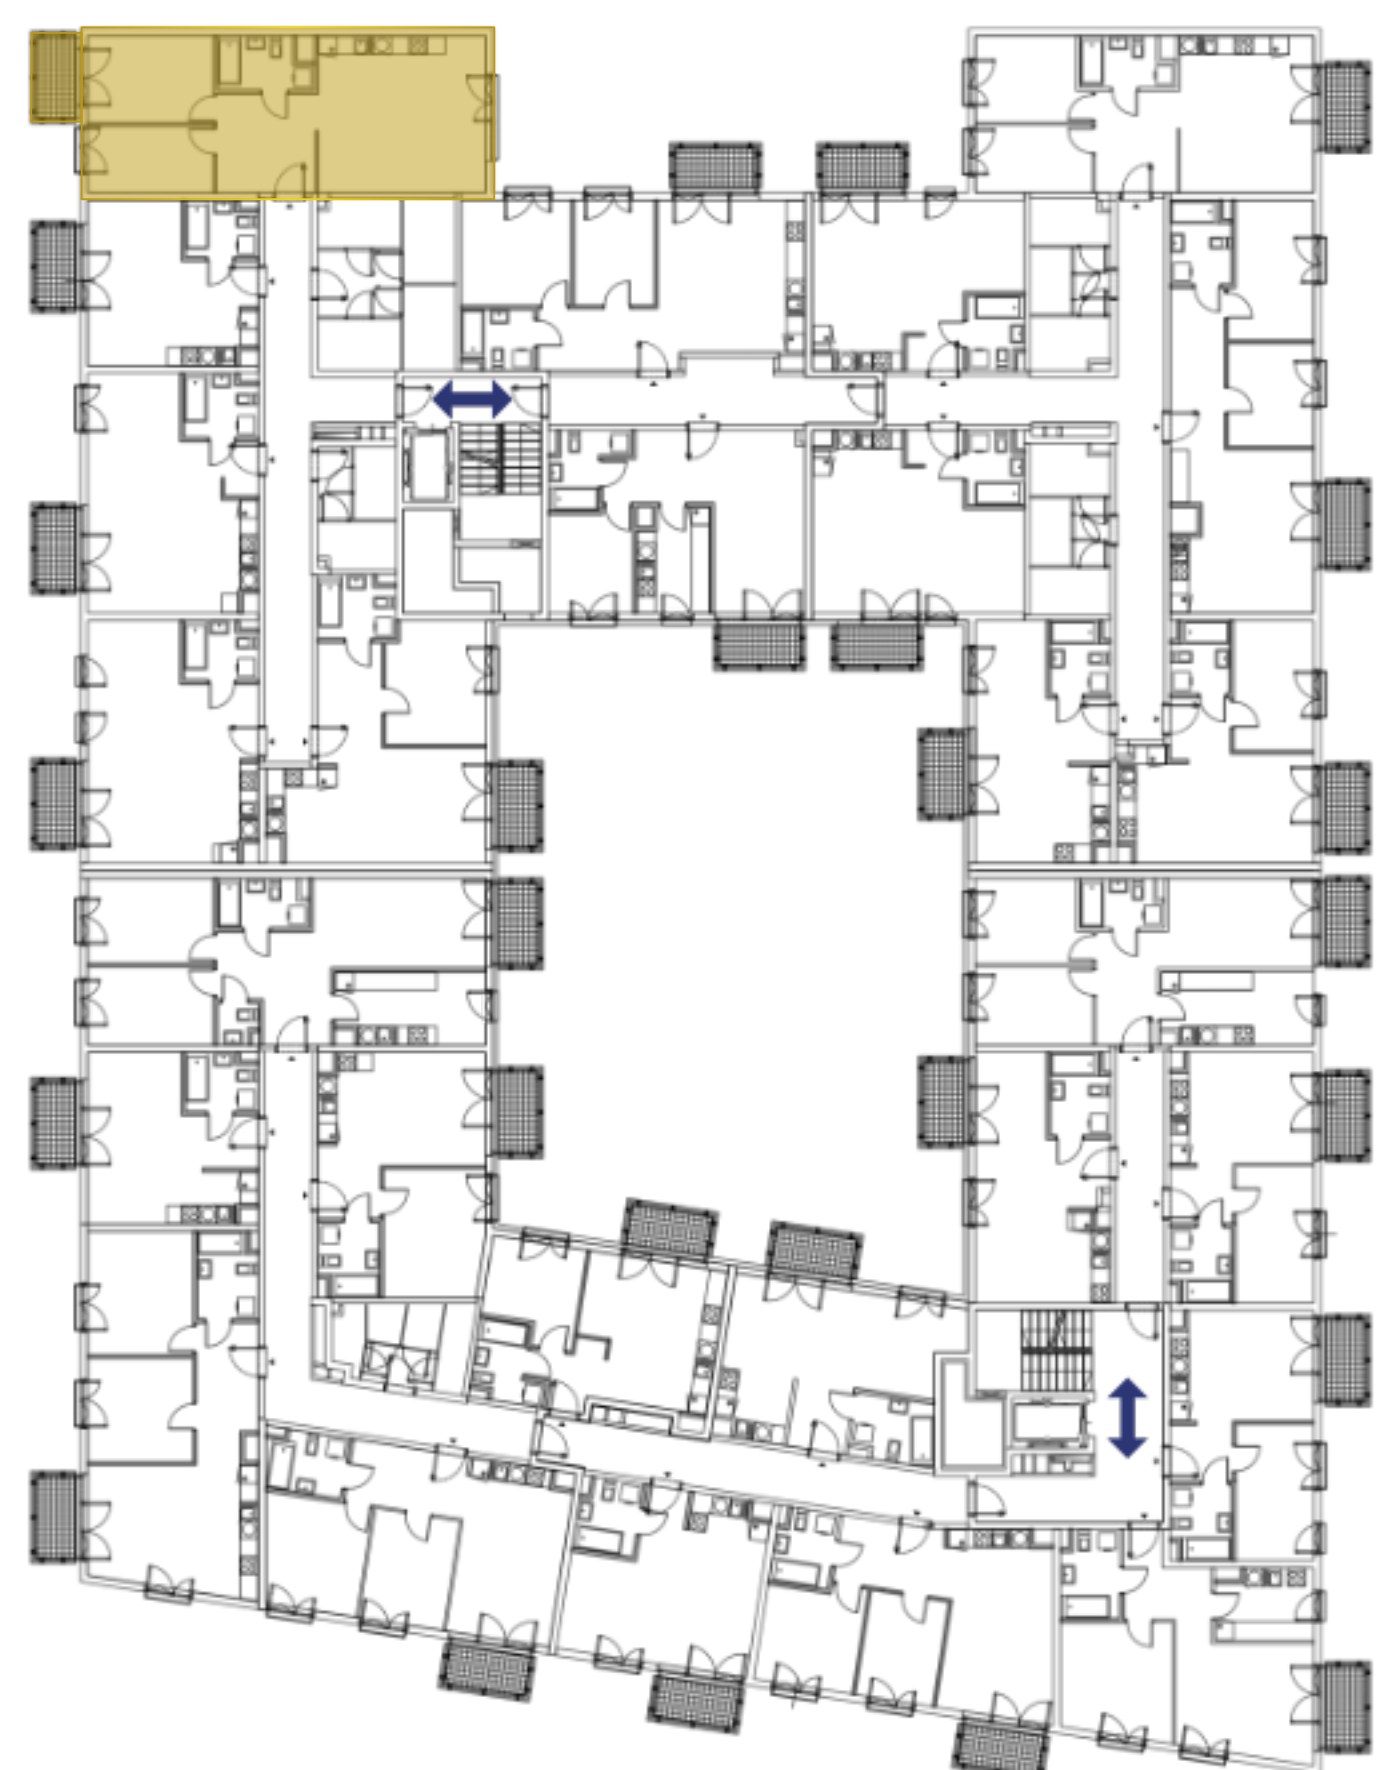

A.2.1

Pułaskiego

MIESZKANIE:

nr 17

METRAŻ:

65,42 m²

PIĘTRO:

1 piętro

NR	POMIESZCZENIE	POWIERZCHNIA
1	HOL	10,76 m ²
2	SALON Z ANEKSEM	28,65 m ²
3	POKÓJ	11,91 m ²
4	POKÓJ	9,13 m ²
5	ŁAZIENKA	4,97 m ²
6	BALKON	4,19 m ²

+48 790 405 706

SPRZEDAZ@BUDOMATEX.PL

BUDOMATEX.PL

BUDOMATEX