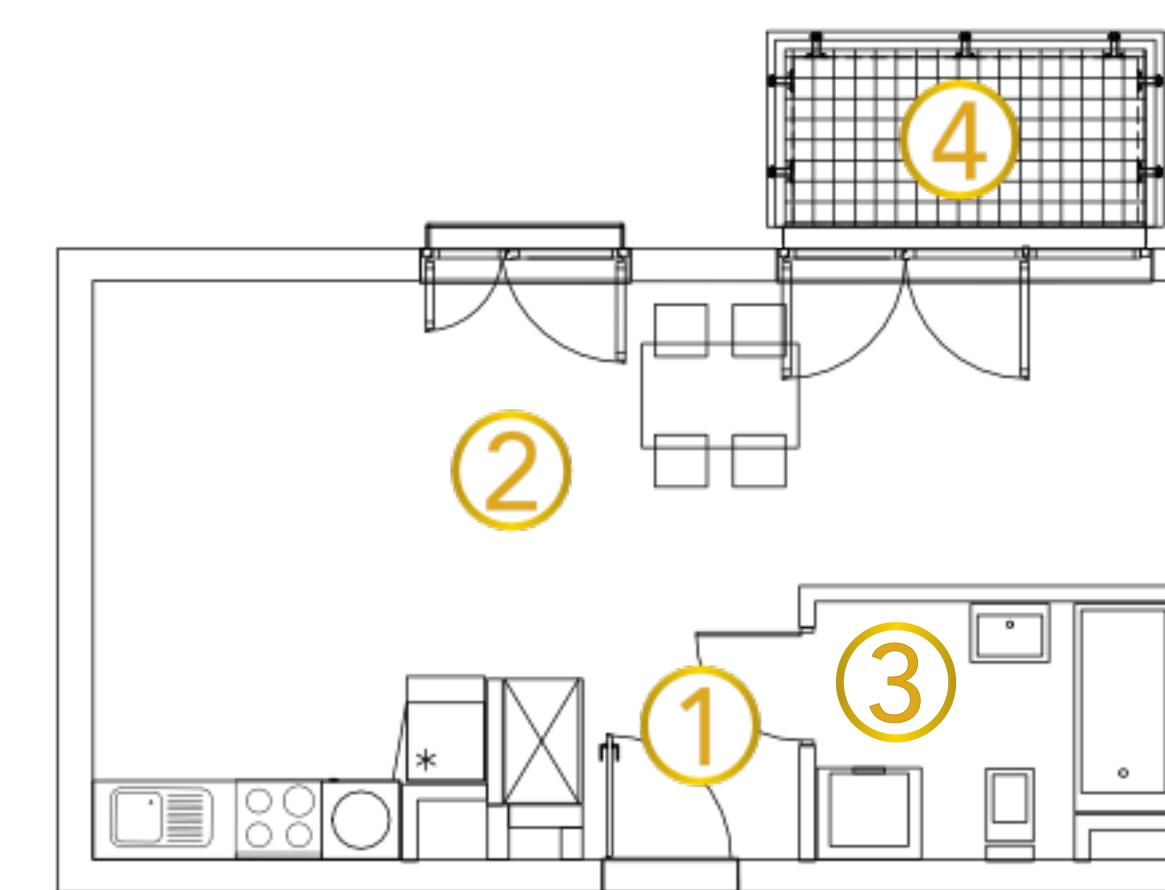

B.2.6

Pułaskiego

MIESZKANIE:

nr 81

METRAŻ:

34,79 m<sup>2</sup>

PIĘTRO:

1 piętro

NR	POMIESZCZENIE	POWIERZCHNIA
1	HOL	3,71 m <sup>2</sup>
2	SALON Z ANEKSEM	26,01 m <sup>2</sup>
3	ŁAZIENKA	5,07 m <sup>2</sup>
4	BALKON	4,19 m <sup>2</sup>

+48 790 405 706

SPRZEDAZ@BUDOMATEX.PL

BUDOMATEX.PL