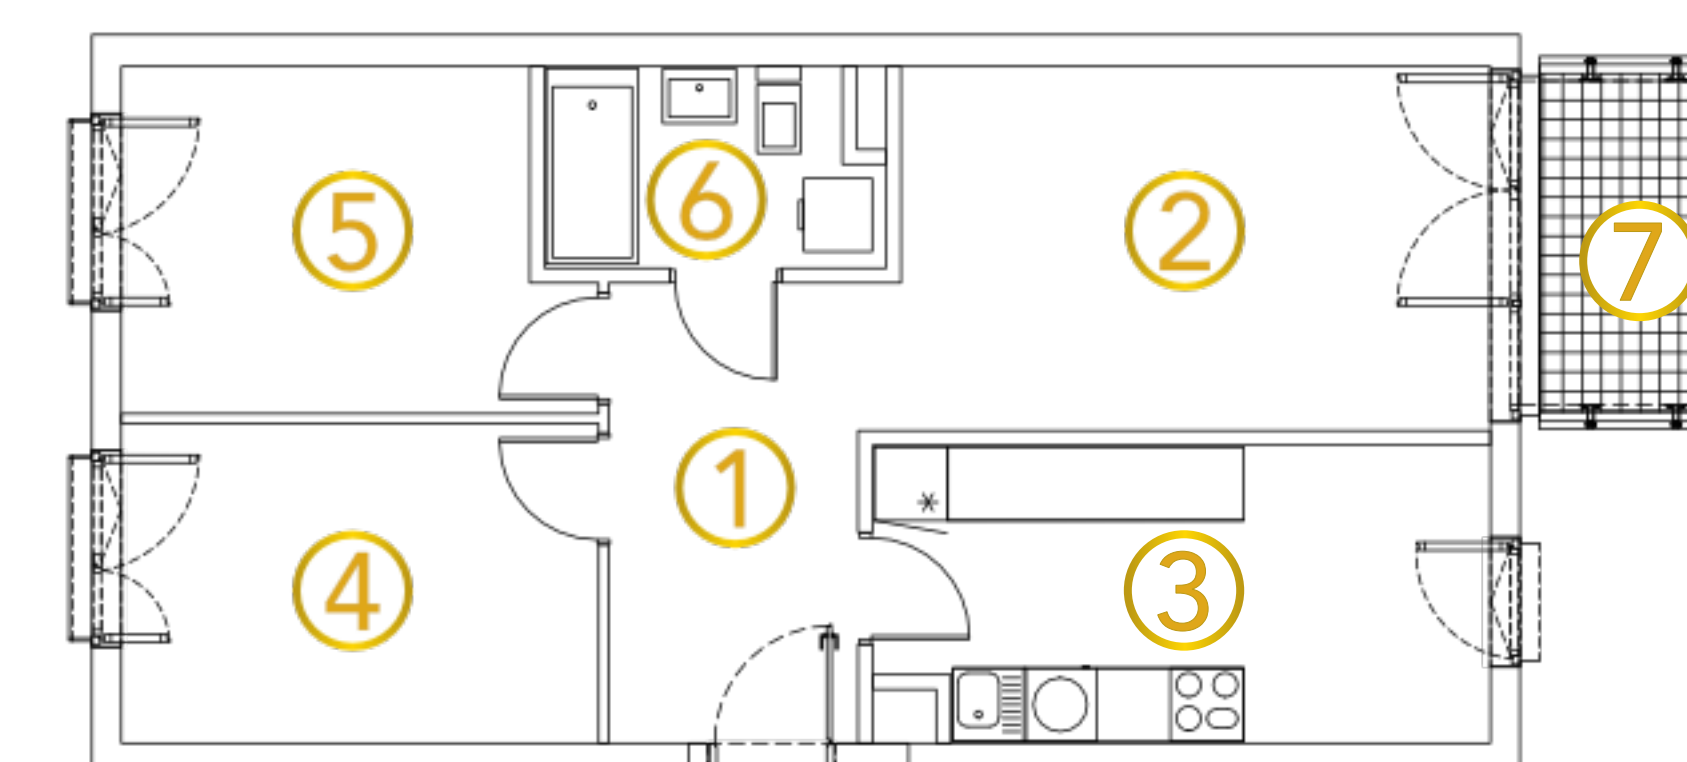

B.2.7

Pułaskiego

MIESZKANIE:

nr 82

METRAŻ:

57,92 m²

PIĘTRO:

1 piętro

NR	POMIESZCZENIE	POWIERZCHNIA
1	HOL	7,51 m ²
2	SALON	14,58 m ²
3	KUCHNIA	11,73 m ²
4	POKÓJ	10,02 m ²
5	POKÓJ	9,89 m ²
6	ŁAZIENKA	4,19 m ²
7	BALKON	4,19 m ²

+48 790 405 706

SPRZEDAZ@BUDOMATEX.PL

BUDOMATEX.PL