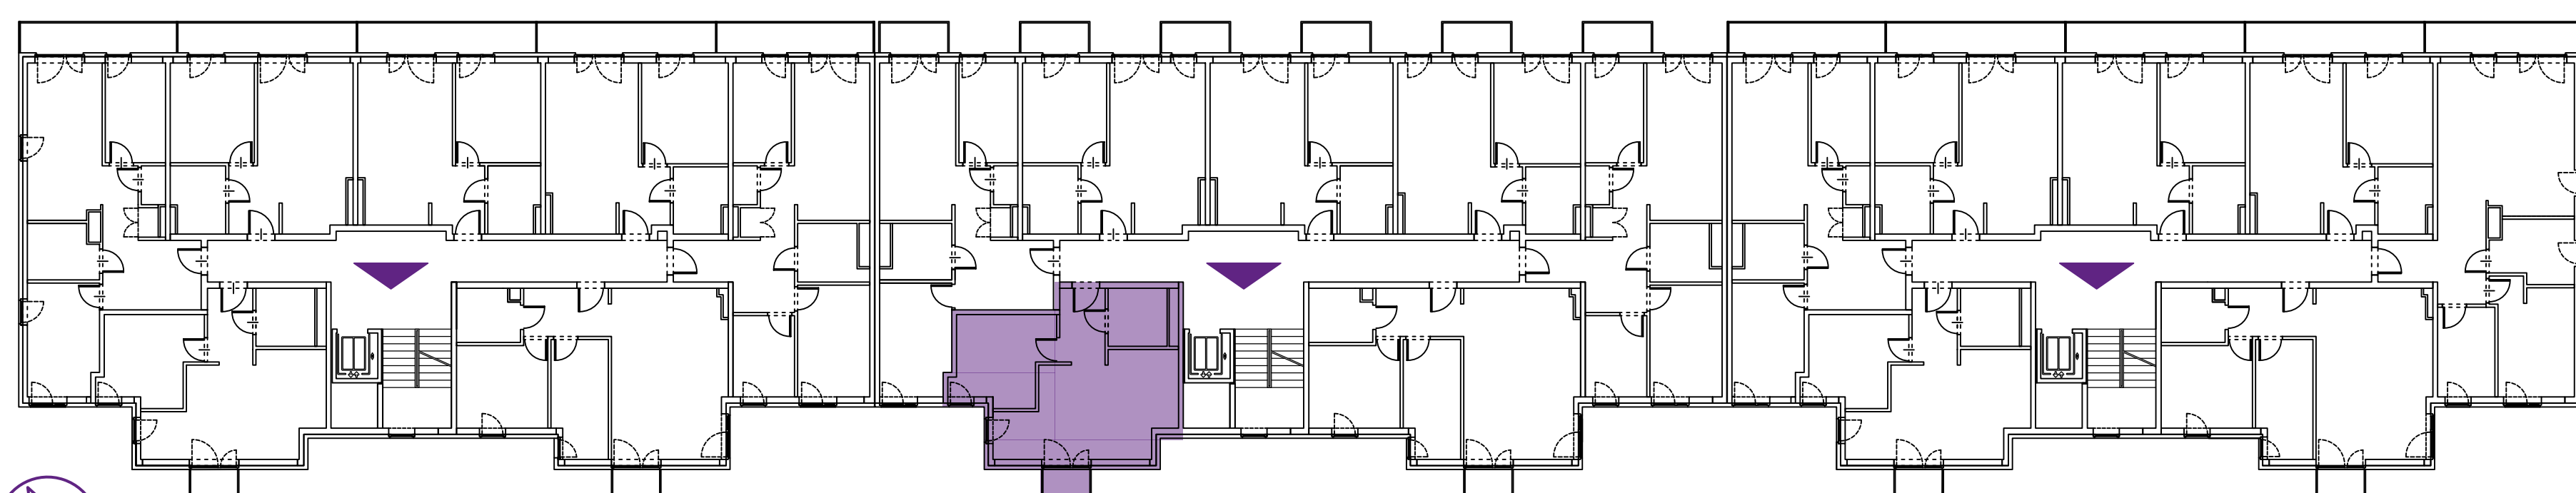

G5B.41

MIESZKANIE:

nr 41

METRAŻ:

45,26 m²

PIĘTRO:

2 piętro

ADRES:

**UL. GEOMETRYCZNA 5B
WARSZAWA, BIAŁOLEKA**

| NR | POMIESZCZENIE | POWIERZCHNIA |
|----|-----------------|----------------------|
| 1 | SALON Z ANEKSEM | 22,74 m ² |
| 2 | HOL | 4,99 m ² |
| 3 | ŁAZIENKA | 5,54 m ² |
| 4 | POKÓJ | 11,99 m ² |
| 5 | BALKON | 1,81 m ² |