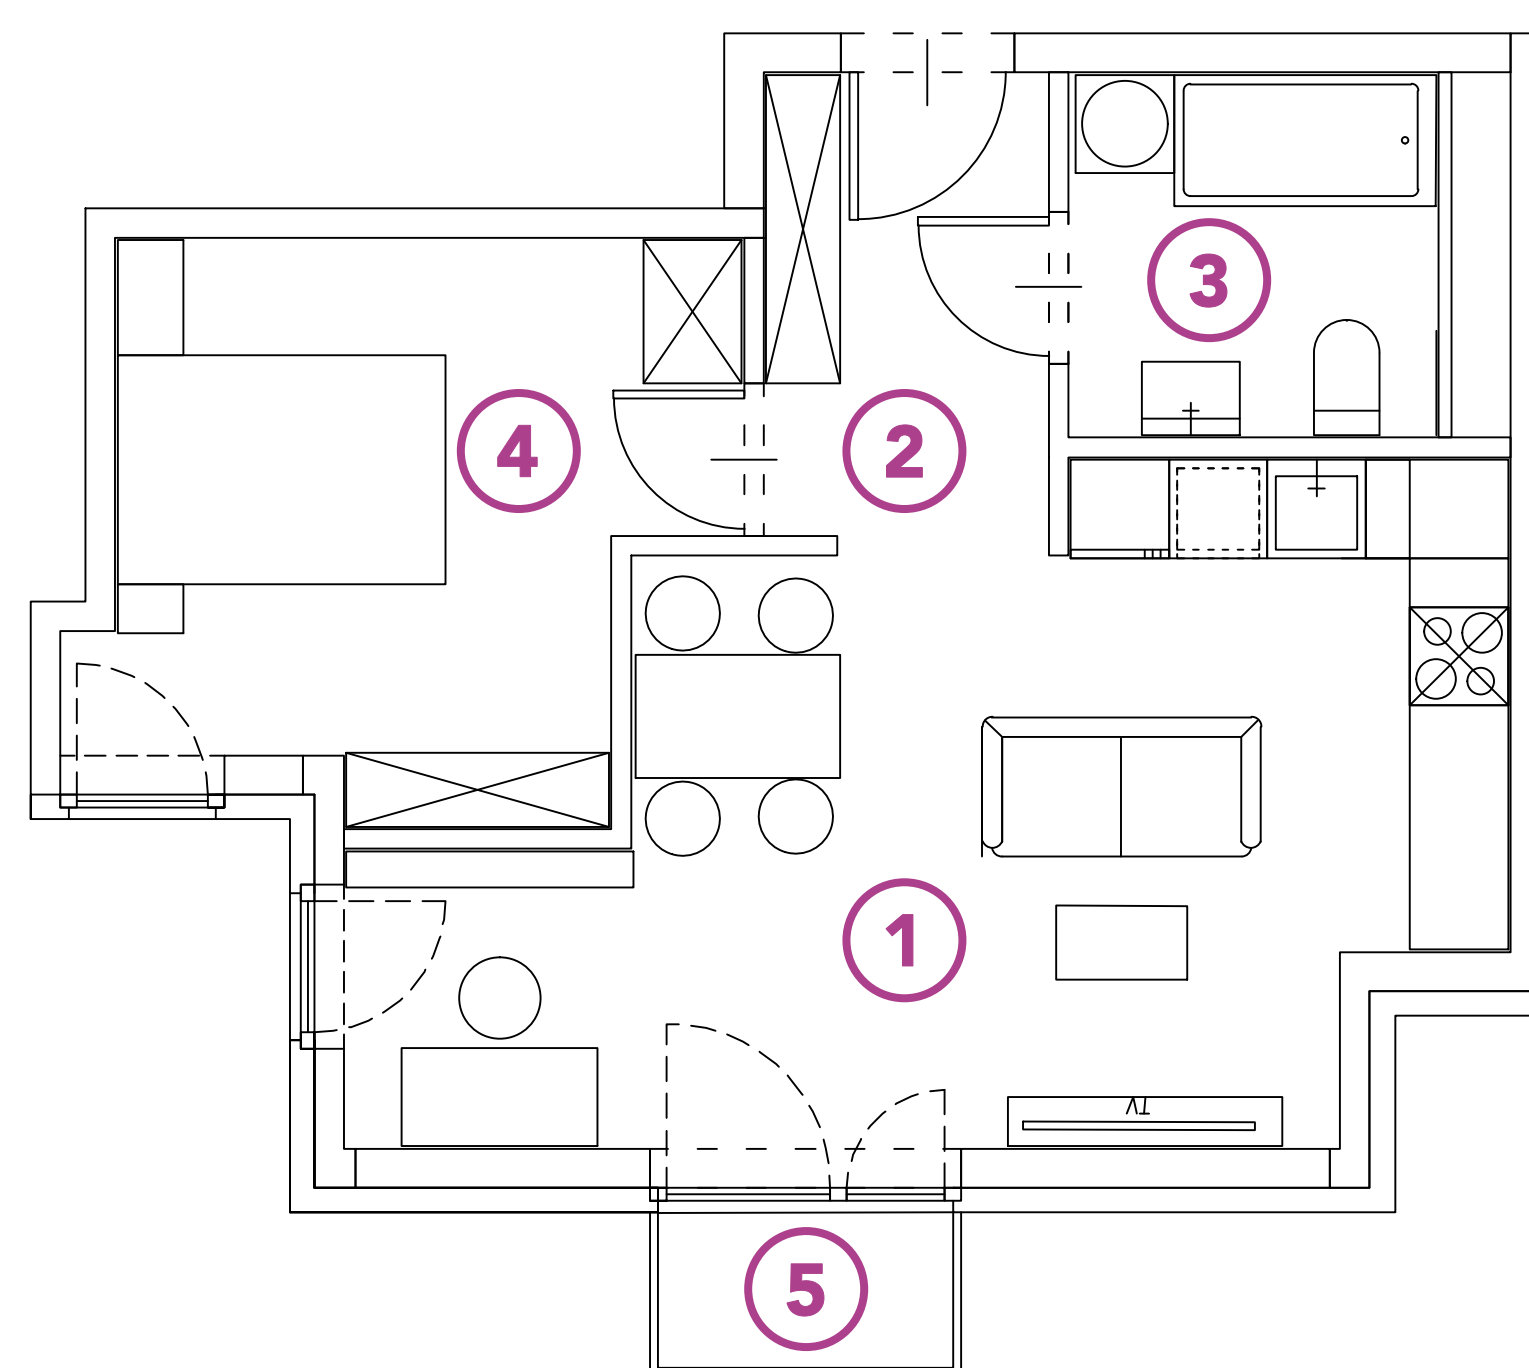

G5B.41

MIESZKANIE:

nr 41

METRAŻ:

45,26 m²

PIĘTRO:

2 piętro

ADRES:

**UL. GEOMETRYCZNA 5B
WARSZAWA, BIAŁOLEKA**

| NR | POMIESZCZENIE | POWIERZCHNIA |
|----|-----------------|----------------------|
| 1 | SALON Z ANEKSEM | 22,74 m ² |
| 2 | HOL | 4,99 m ² |
| 3 | ŁAZIENKA | 5,54 m ² |
| 4 | POKÓJ | 11,99 m ² |
| 5 | BALKON | 1,81 m ² |