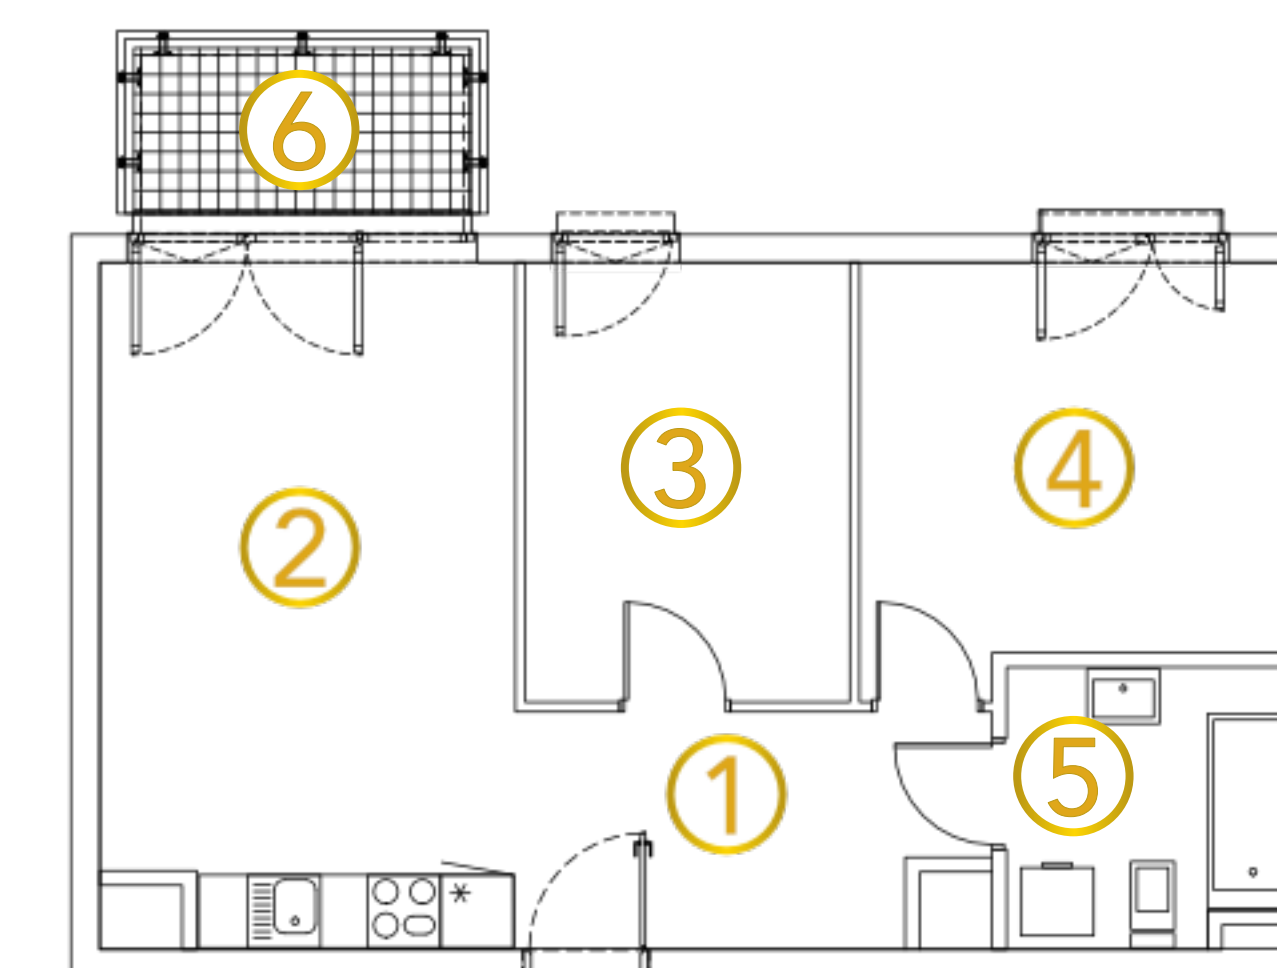

A.6.3

Pułaskiego

MIESZKANIE:

nr 66

METRAŻ:

52,04 m²

PIĘTRO:

5 piętro

NR	POMIESZCZENIE	POWIERZCHNIA
1	HOL	7,00 m ²
2	SALON Z ANEKSEM	18,51 m ²
3	POKÓJ	9,46 m ²
4	POKÓJ	11,85 m ²
5	ŁAZIENKA	5,22 m ²
6	BALKON	4,19 m ²

+48 790 405 706

SPRZEDAZ@BUDOMATEX.PL

BUDOMATEX.PL

BUDOMATEX