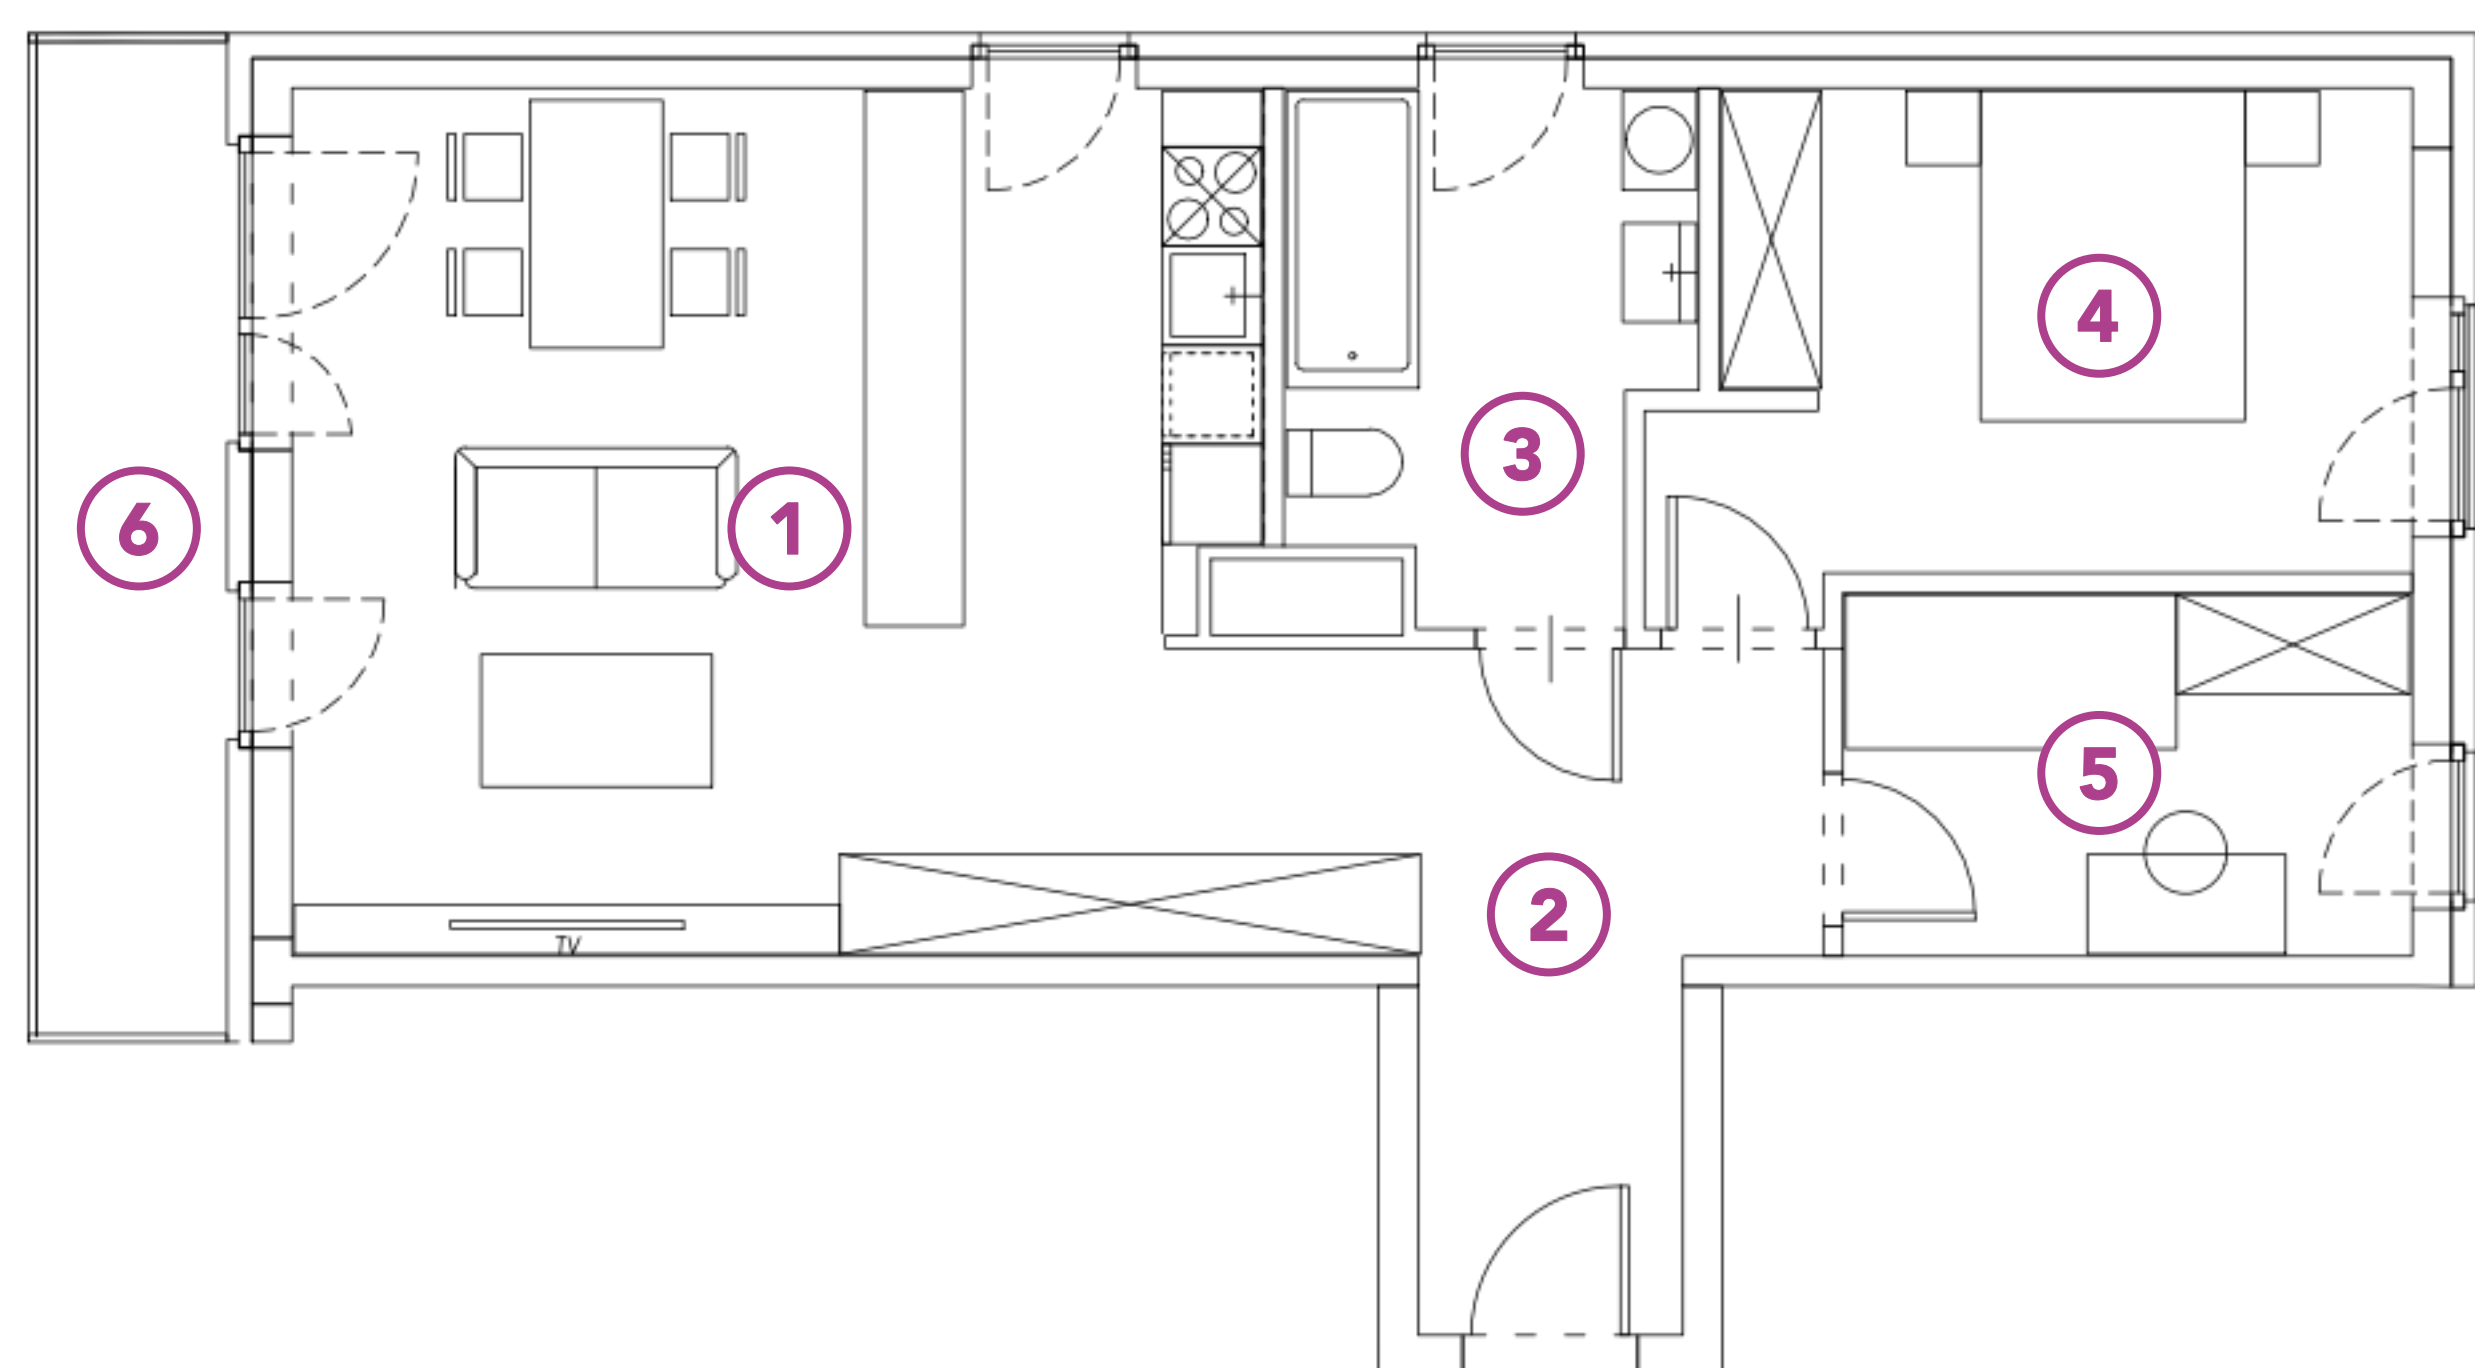

G5B.72

MIESZKANIE:

nr 72

METRAŻ:

67,43 m²

PIĘTRO:

2 piętro

ADRES:

**UL. GEOMETRYCZNA 5B
WARSZAWA, BIAŁOLEKA**

NR	POMIESZCZENIE	POWIERZCHNIA
1	SALON Z ANEKSEM	29,10 m ²
2	HOL	10,82 m ²
3	ŁAZIENKA	7,16 m ²
4	POKÓJ	12,92 m ²
5	POKÓJ	7,43 m ²
6	BALKON	6,24 m ²

+48 730 055 102