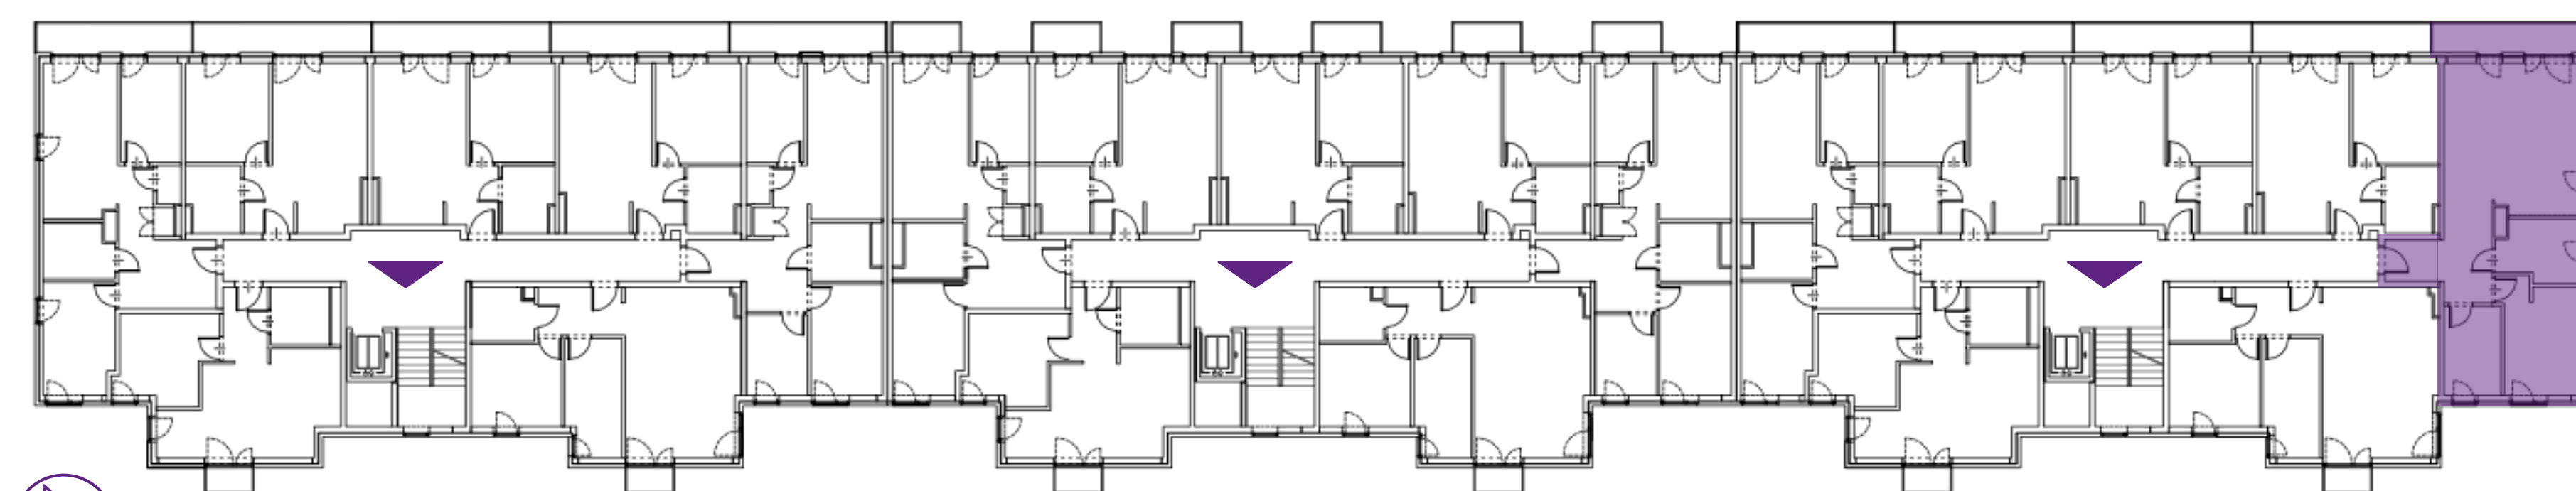

G5B.72

MIESZKANIE:

nr 72

METRAŻ:

67,43 m²

PIĘTRO:

2 piętro

ADRES:

**UL. GEOMETRYCZNA 5B
WARSZAWA, BIAŁOLEKA**

NR	POMIESZCZENIE	POWIERZCHNIA
1	SALON Z ANEKSEM	29,10 m ²
2	HOL	10,82 m ²
3	ŁAZIENKA	7,16 m ²
4	POKÓJ	12,92 m ²
5	POKÓJ	7,43 m ²
6	BALKON	6,24 m ²

+48 730 055 102