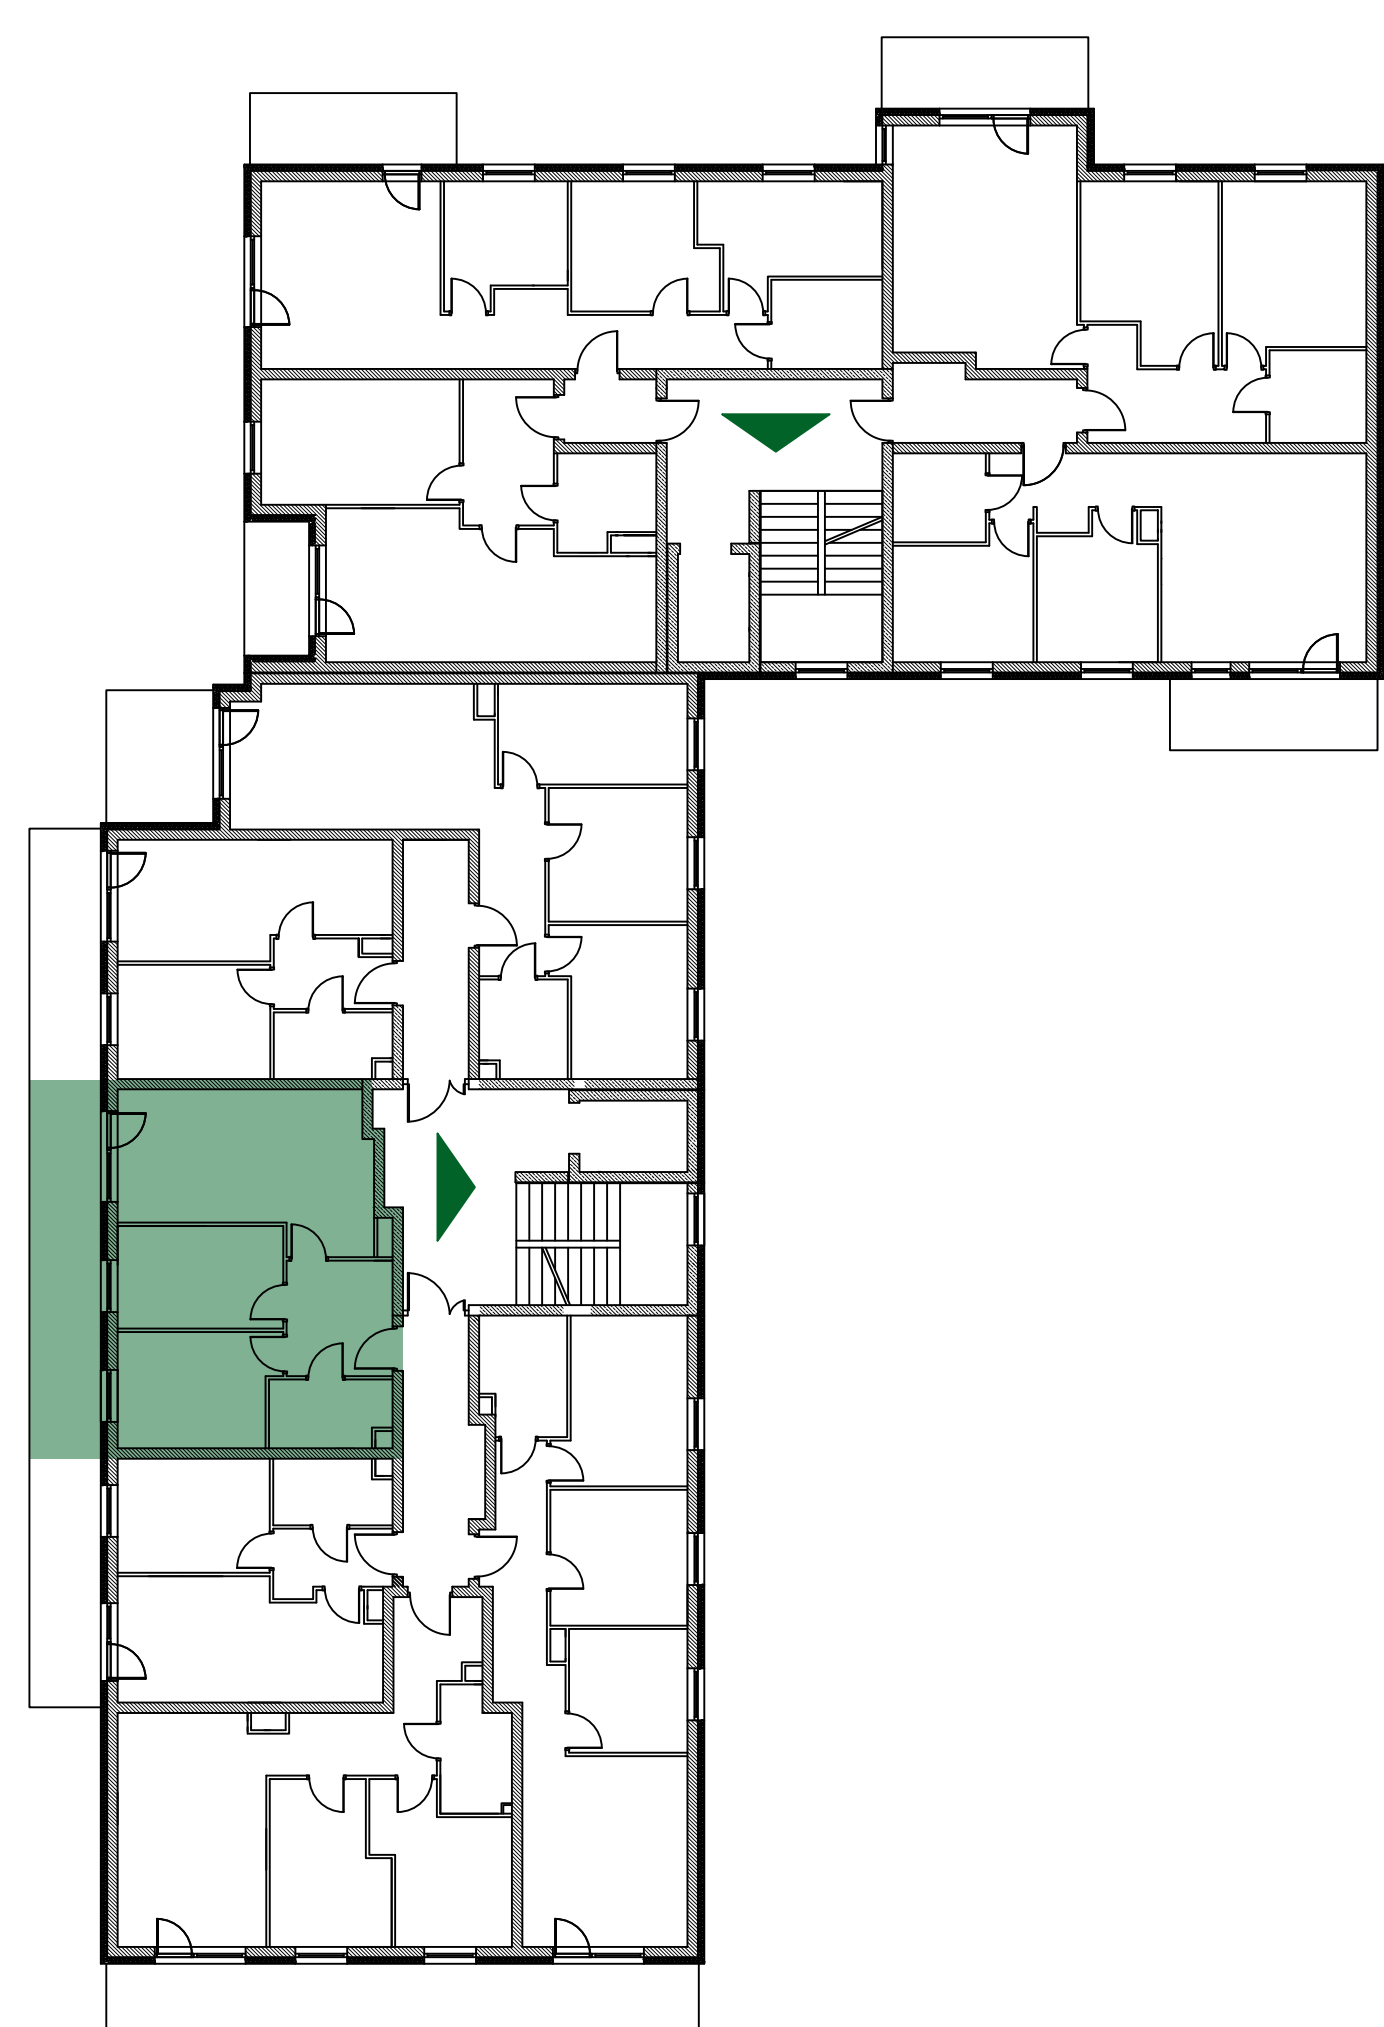

Z9.08

ADRES:
UL. ZBYTKI 9

MIESZKANIE:
nr 8

METRAŻ:
48,48 m²

PIĘTRO:
1 piętro

NR	POMIESZCZENIE	POWIERZCHNIA
1	HOL	6,43 m ²
2	ŁAZIENKA	4,23 m ²
3	POKÓJ	9,49 m ²
4	POKÓJ	8,95 m ²
5	SALON Z ANEKSEM	19,38 m ²
6	BALKON	13,88 m ²