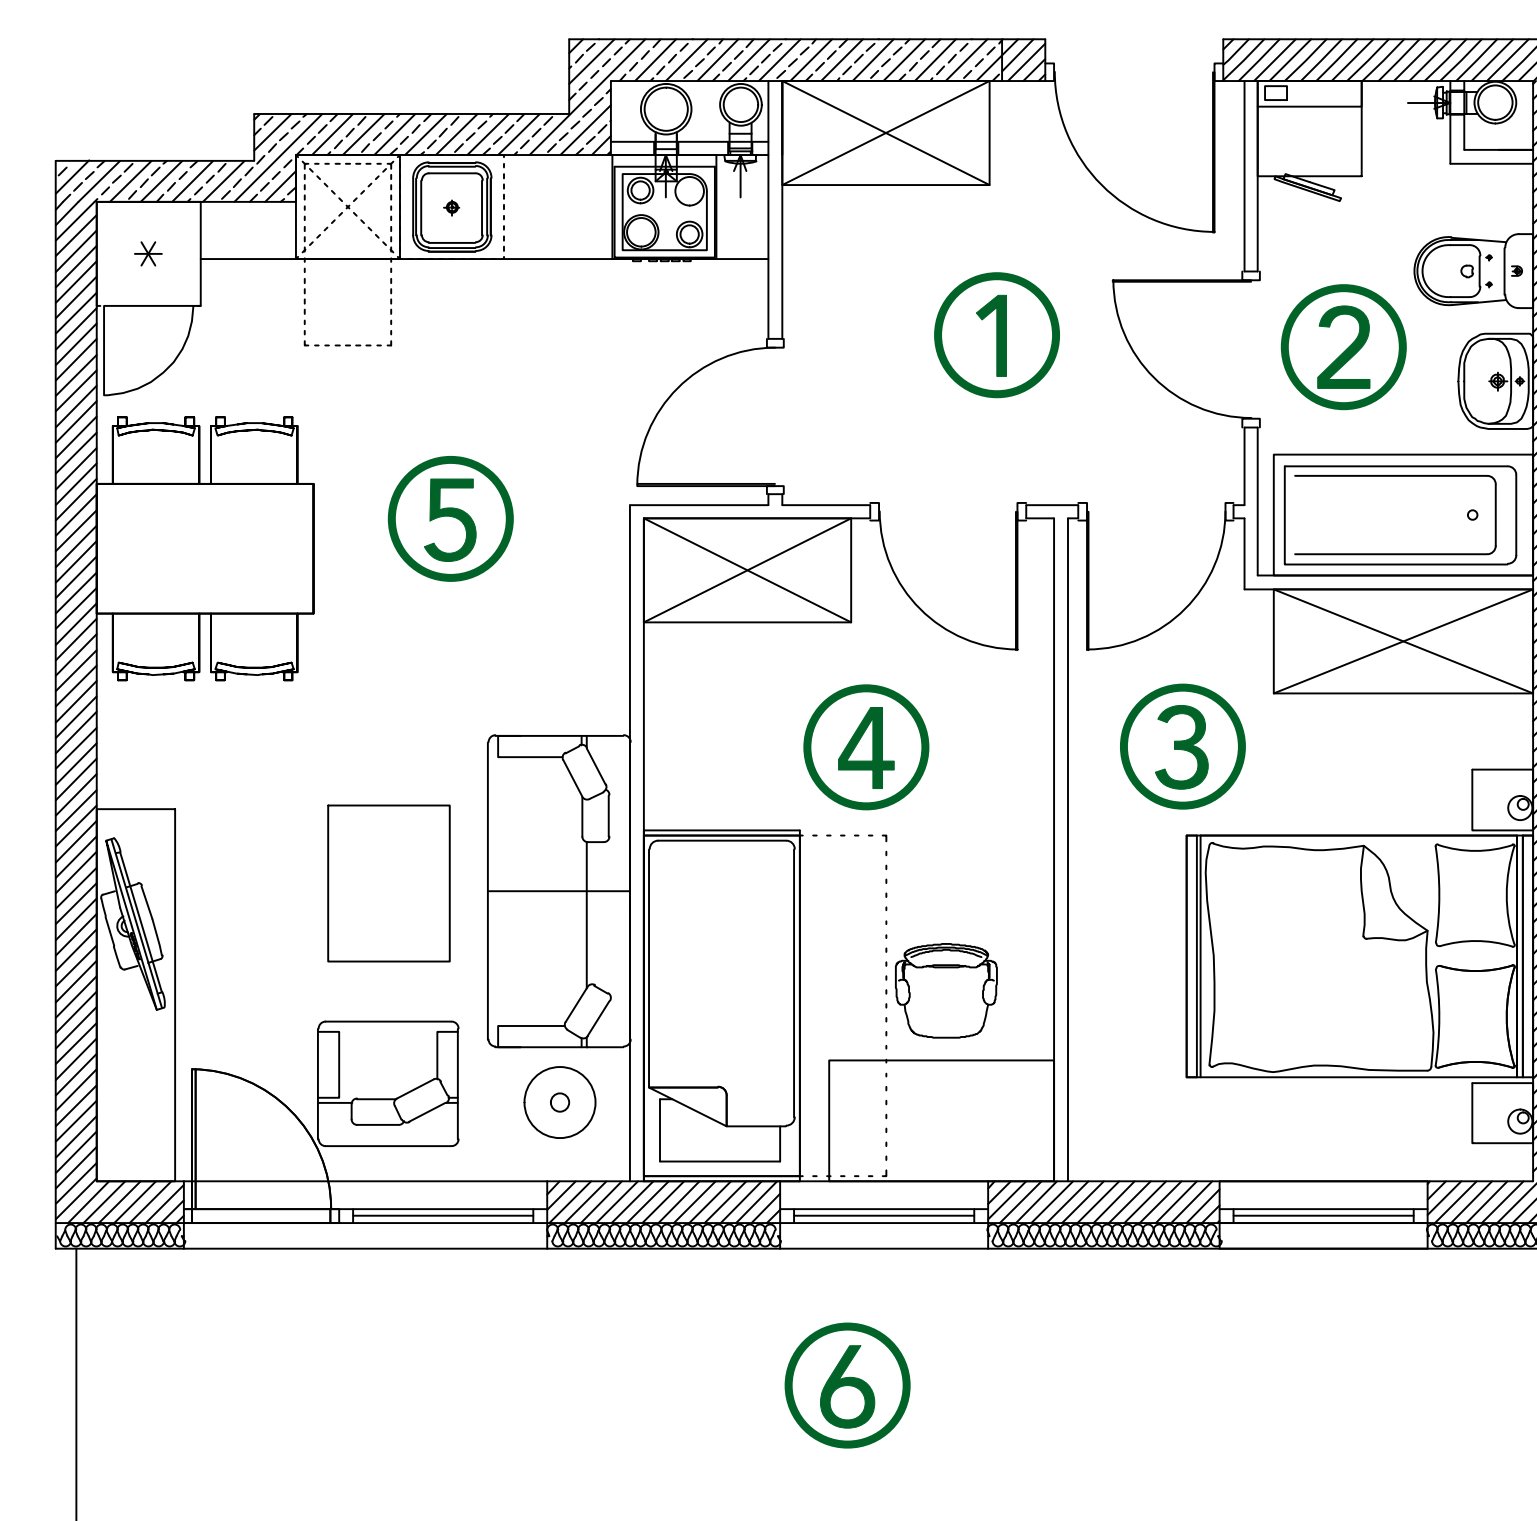

Z9.08

ADRES:
UL. ZBYTKI 9

MIESZKANIE:
nr 8

METRAŻ:
48,48 m²

PIĘTRO:
1 piętro

NR	POMIESZCZENIE	POWIERZCHNIA
1	HOL	6,43 m ²
2	ŁAZIENKA	4,23 m ²
3	POKÓJ	9,49 m ²
4	POKÓJ	8,95 m ²
5	SALON Z ANEKSEM	19,38 m ²
6	BALKON	13,88 m ²