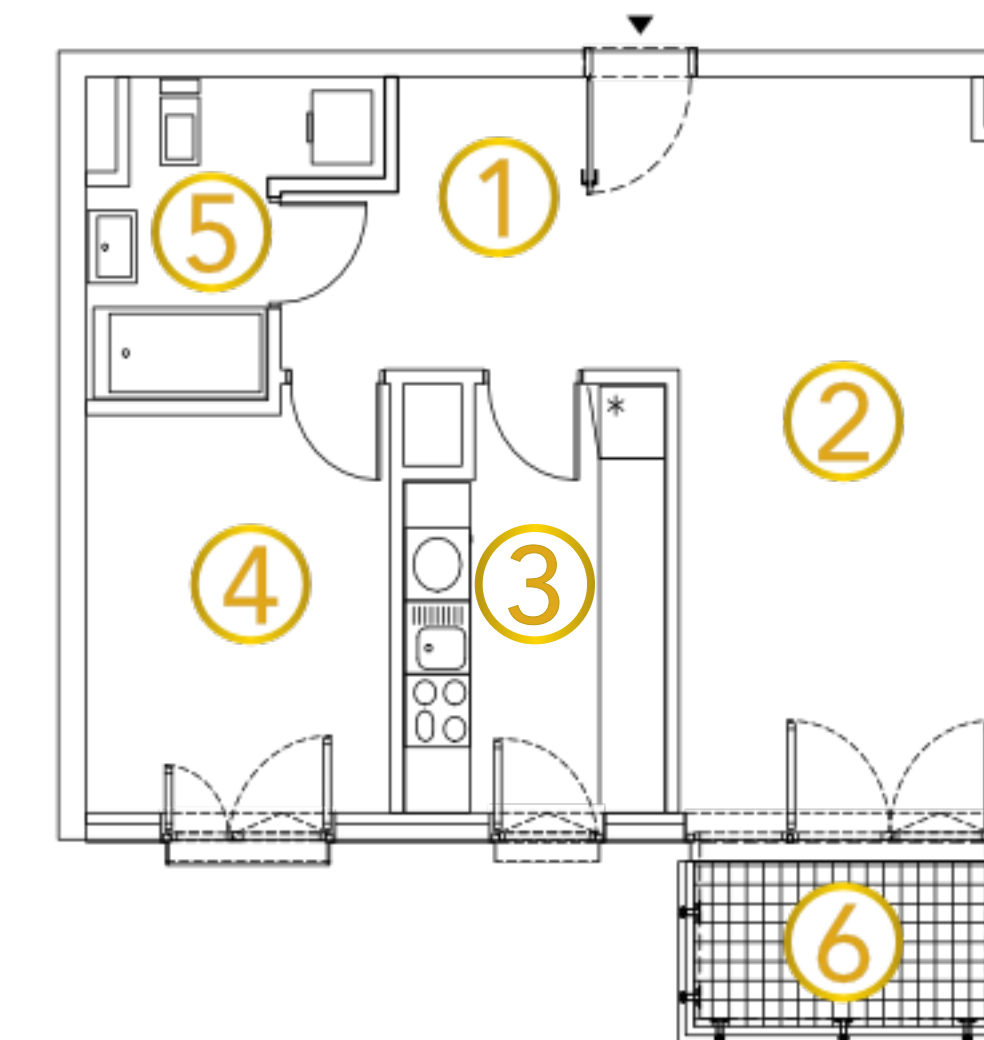

A.6.6

Pułaskiego

MIESZKANIE:

nr 69

METRAŻ:

47,80 m²

PIĘTRO:

5 piętro

NR	POMIESZCZENIE	POWIERZCHNIA
1	HOL	7,83 m ²
2	SALON	17,90 m ²
3	KUCHNIA	7,93 m ²
4	POKÓJ	9,29 m ²
5	ŁAZIENKA	4,85 m ²
6	BALKON	4,19 m ²

+48 790 405 706

SPRZEDAZ@BUDOMATEX.PL

BUDOMATEX.PL

BUDOMATEX

Budomatex S.A.