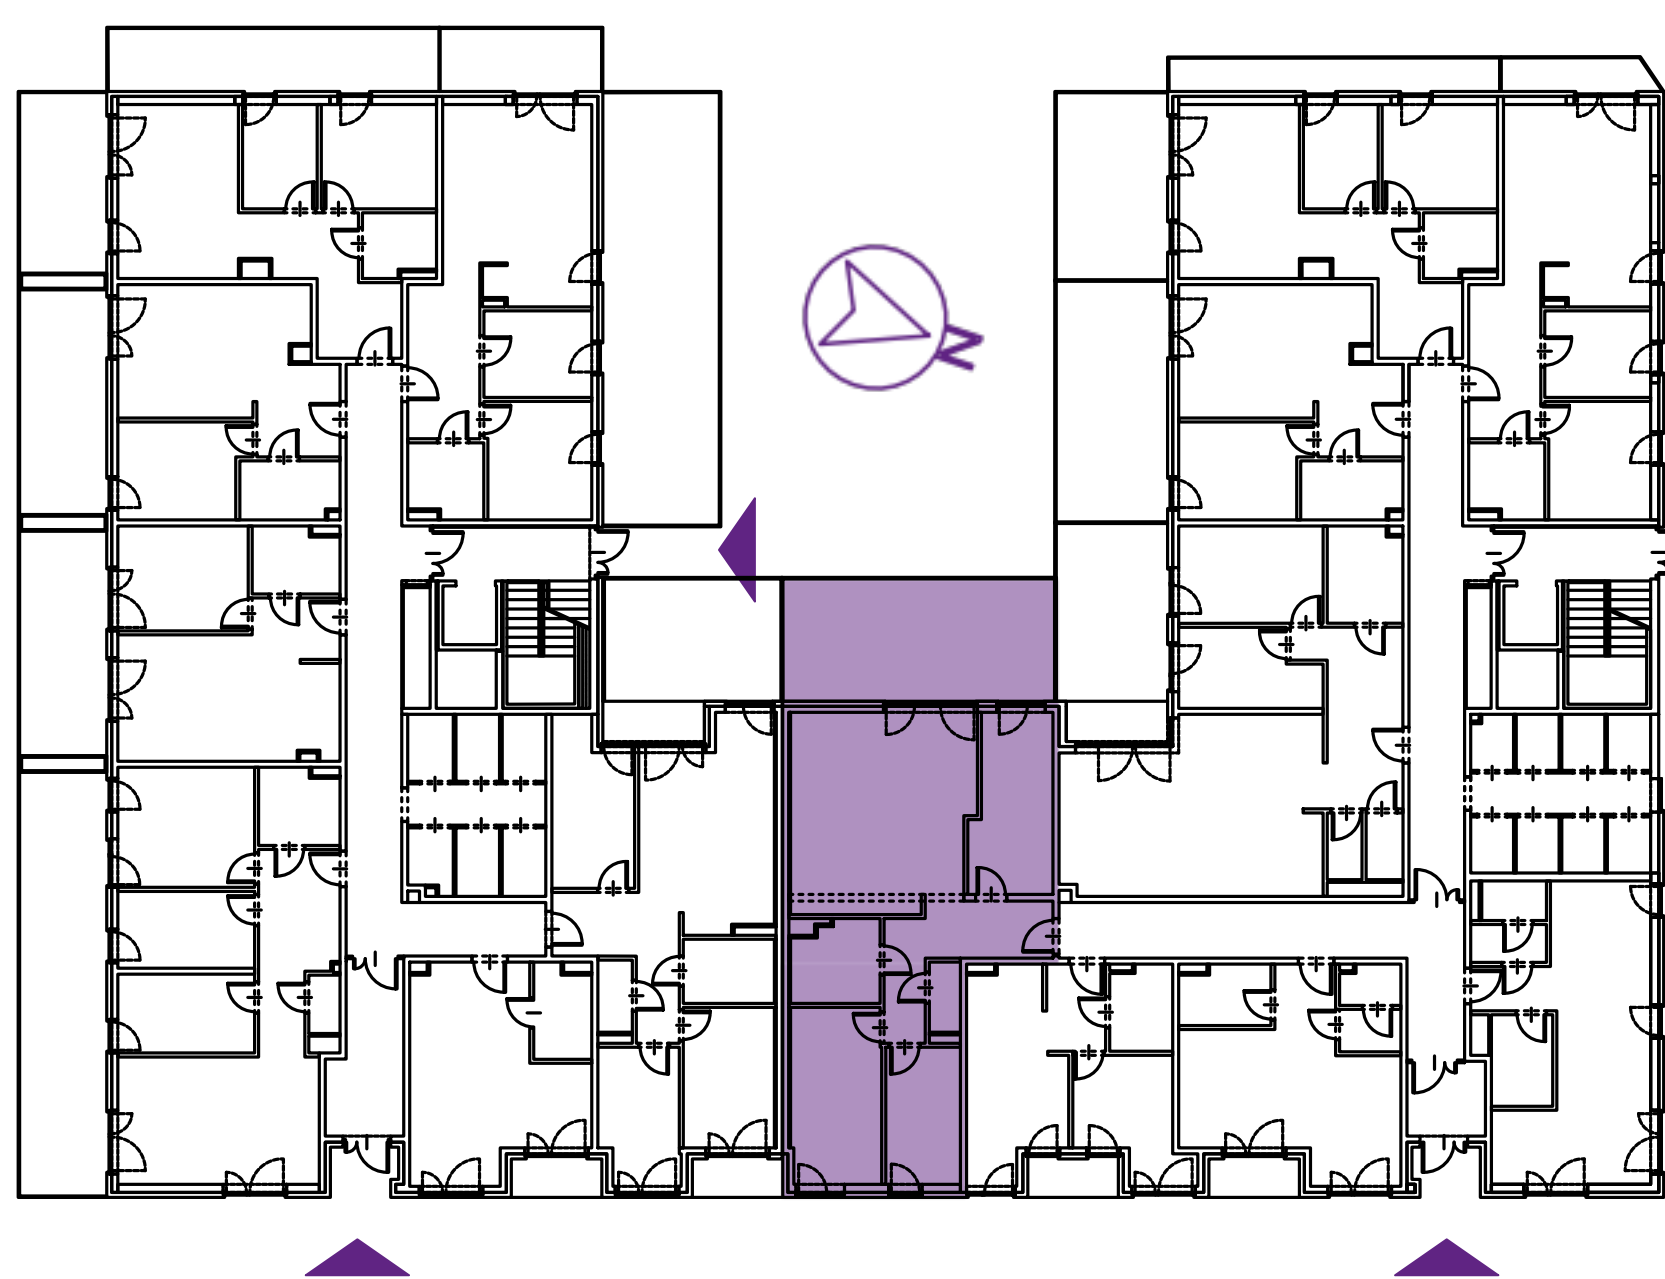

G7.32 (M8)

ADRES:
UL. GEOMETRYCZNA 7
WARSZAWA, BIAŁOLEKA

MIESZKANIE:
nr 32

PIĘTRO:
parter

METRAŻ:
85,35 m²

NR	RODZAJ	POWIERZCHNIA
1	SALON Z ANEKSEM	31,31 m ²
2	HOL	11,03 m ²
3	ŁAZIENKA	6,02 m ²
4	WC	1,85 m ²
5	POKÓJ	8,93 m ²
6	POKÓJ	13,95 m ²
7	POKÓJ	12,26 m ²
8	OGRÓDEK	25,67 m ²