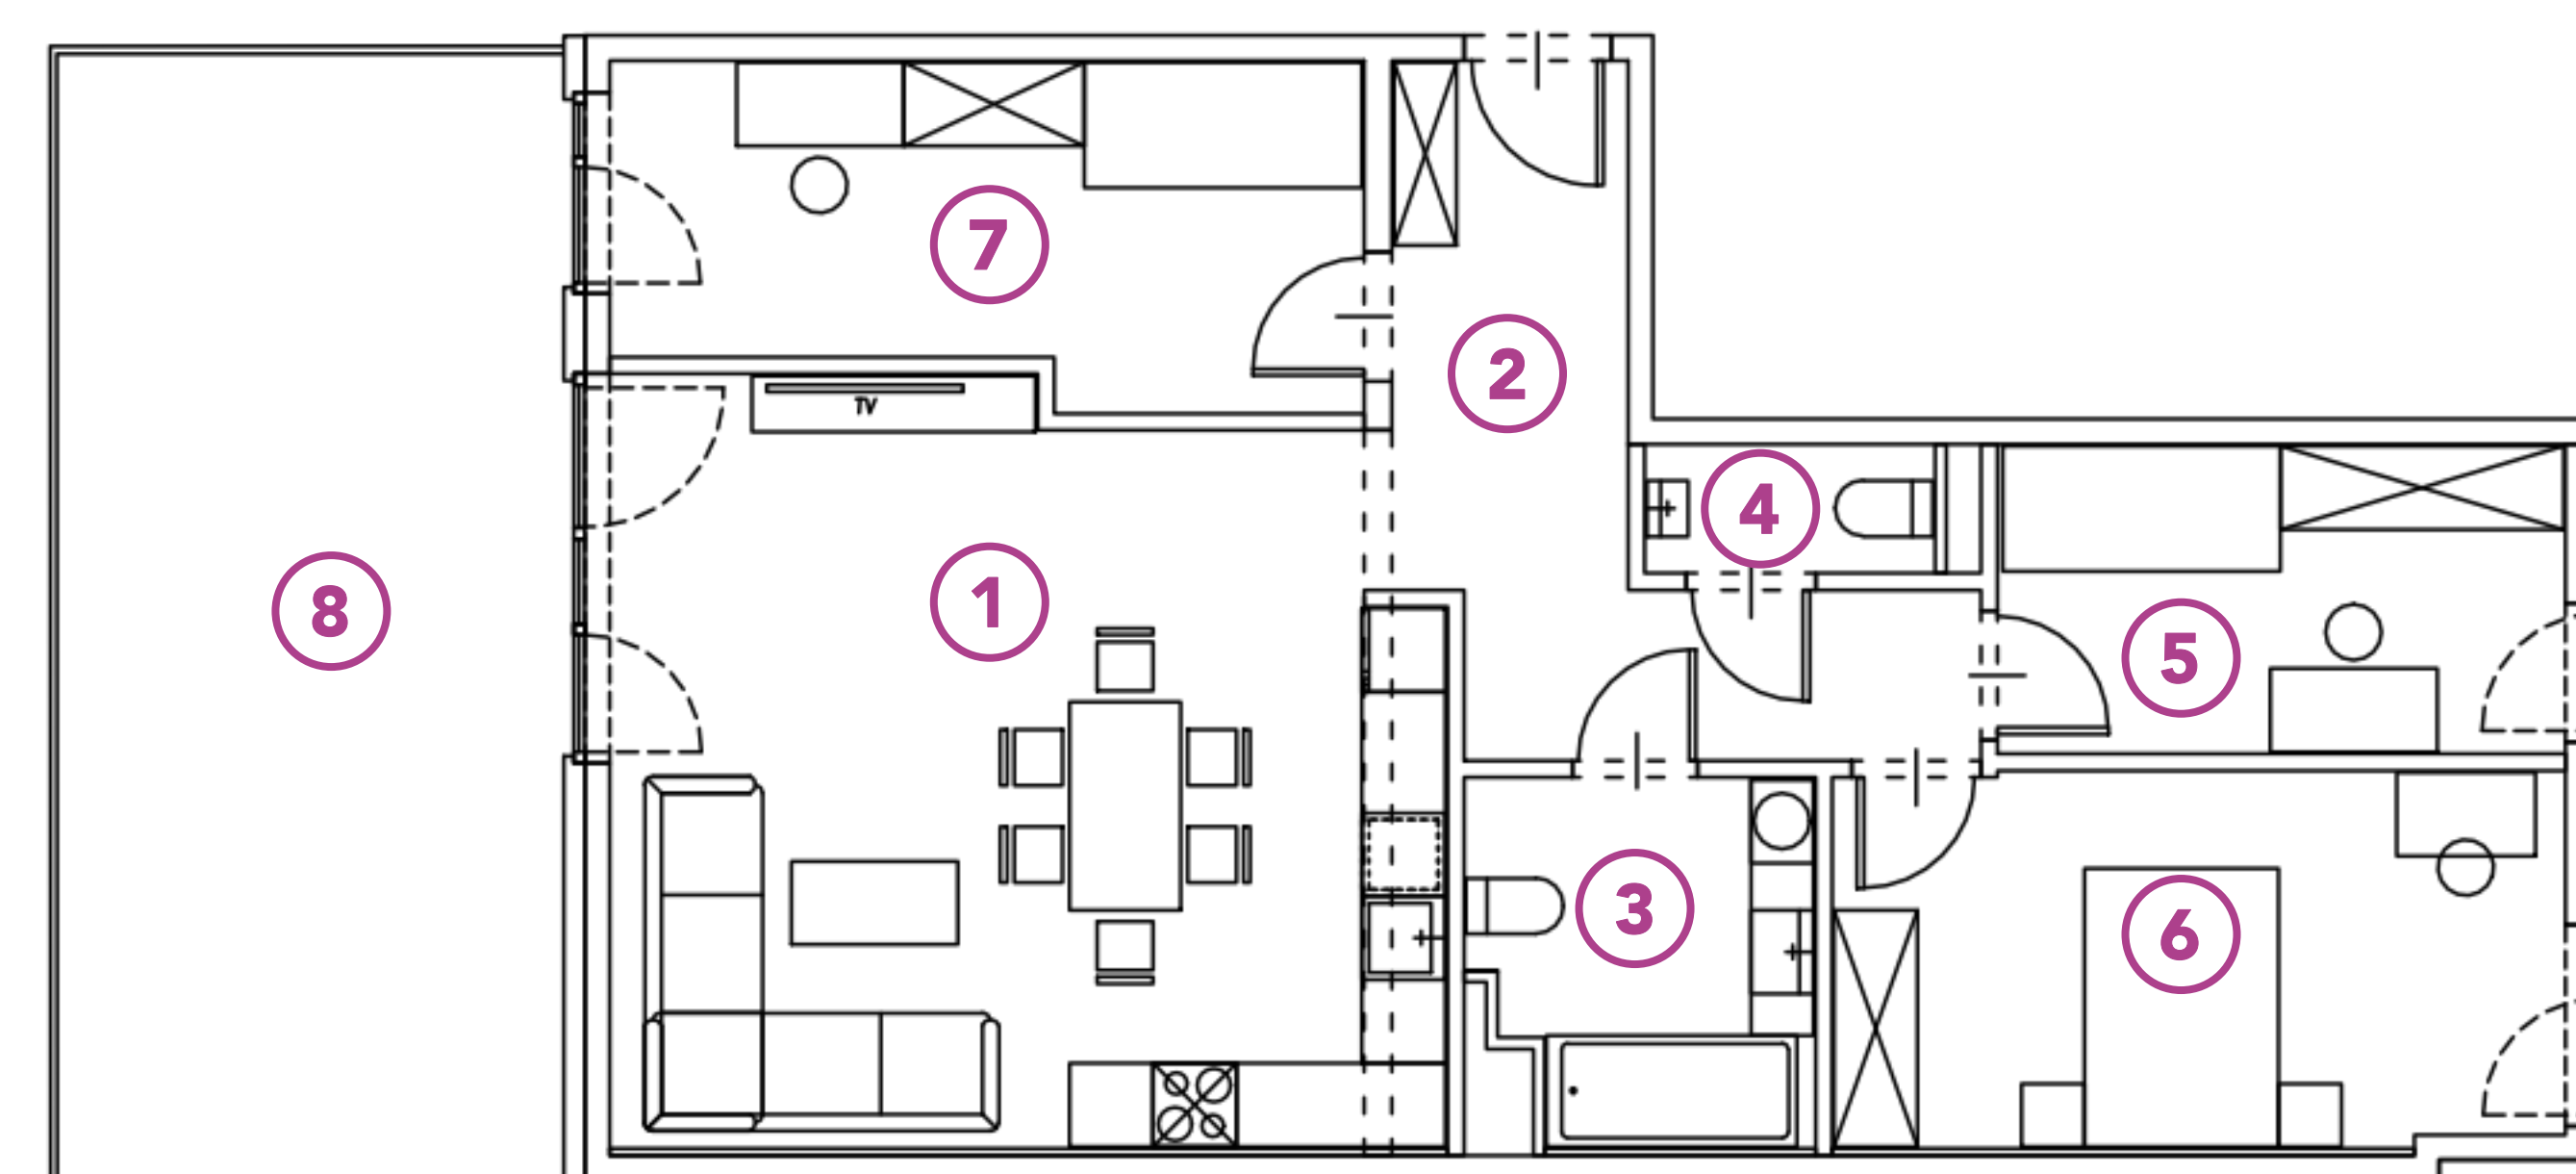

G7.32 (M8)

ADRES:
UL. GEOMETRYCZNA 7
WARSZAWA, BIAŁOLEKA

MIESZKANIE:
nr 32

PIĘTRO:
parter

METRAŻ:
85,35 m²

NR	RODZAJ	POWIERZCHNIA
1	SALON Z ANEKSEM	31,31 m ²
2	HOL	11,03 m ²
3	ŁAZIENKA	6,02 m ²
4	WC	1,85 m ²
5	POKÓJ	8,93 m ²
6	POKÓJ	13,95 m ²
7	POKÓJ	12,26 m ²
8	OGRÓDEK	25,67 m ²