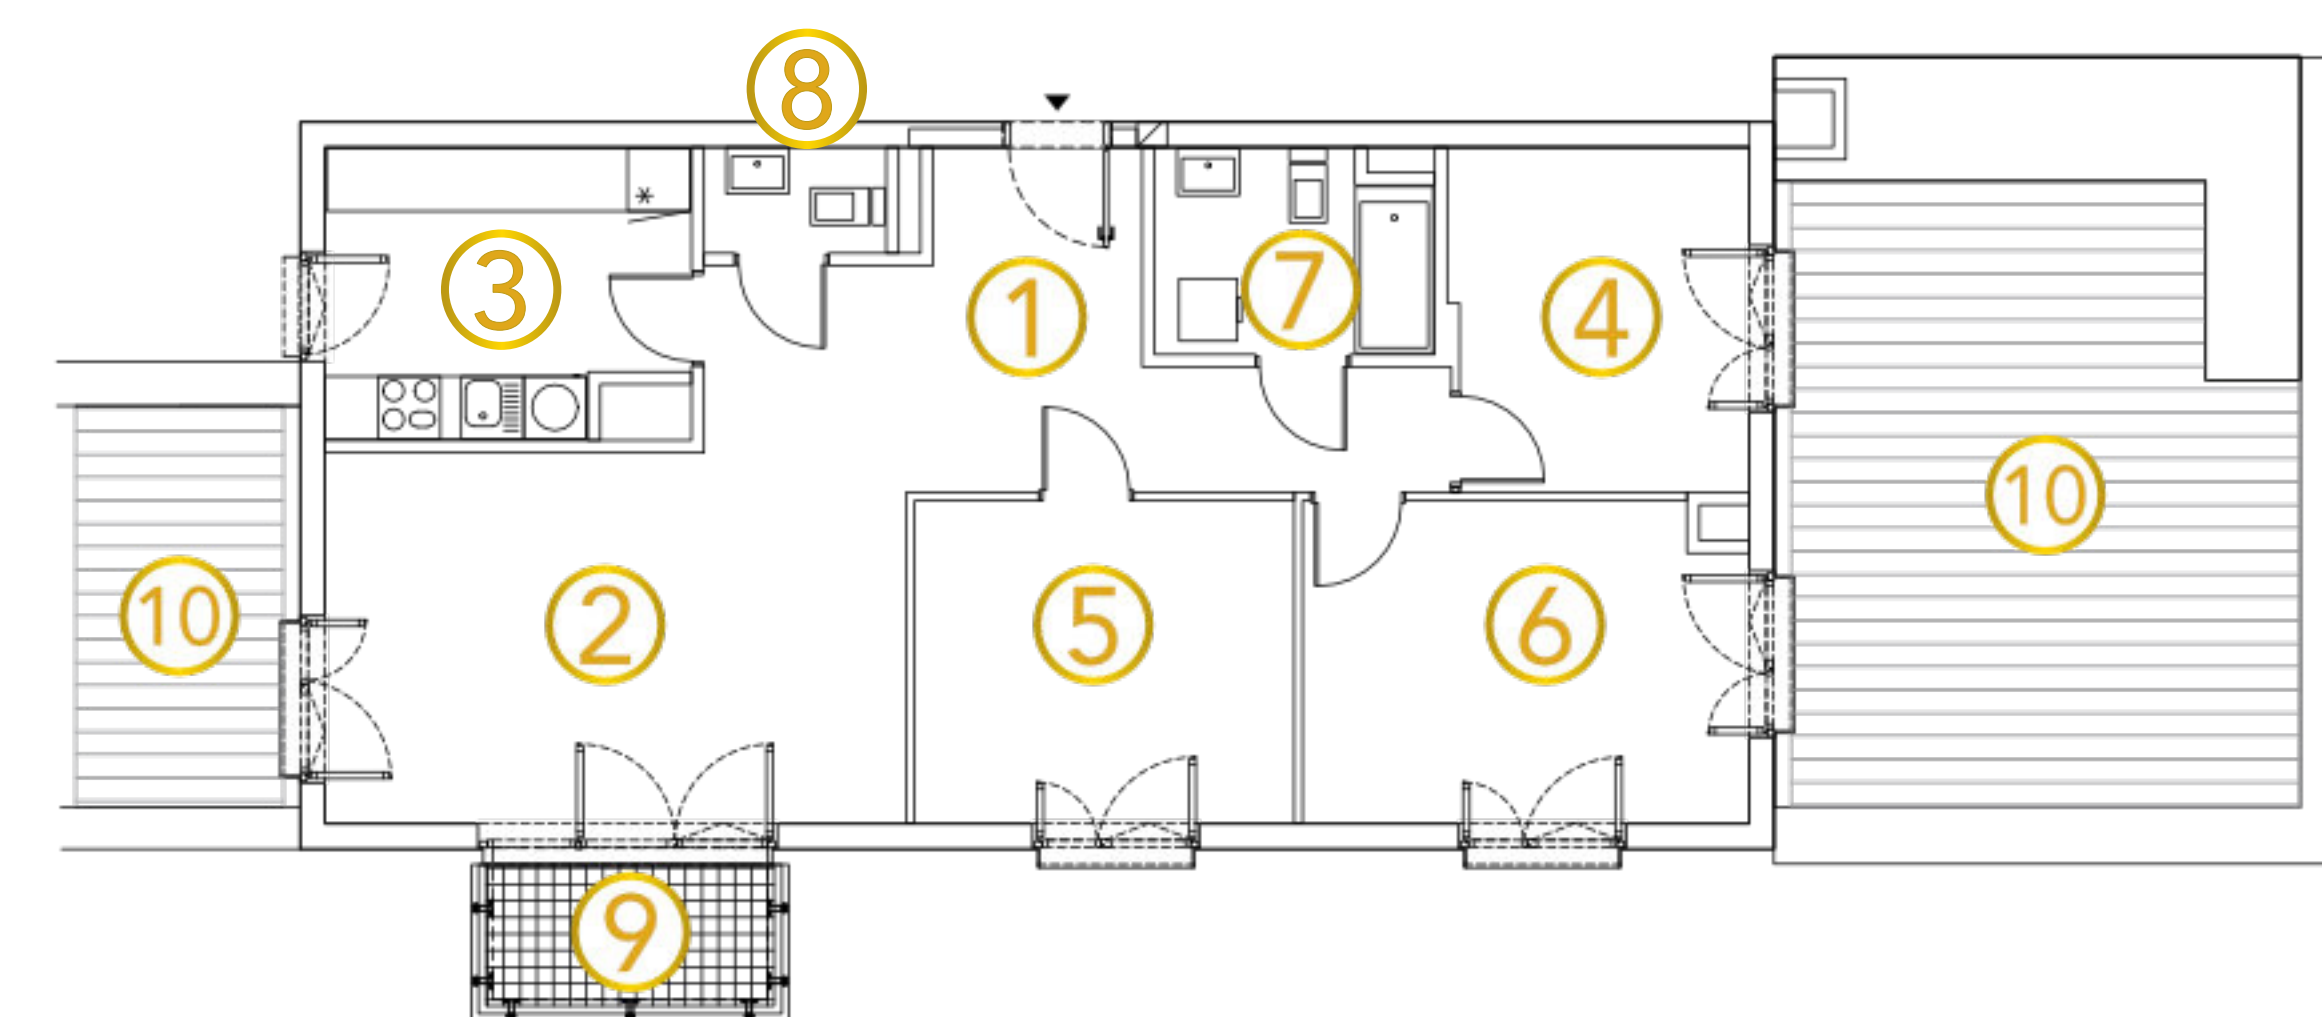

A.5.4

Pułaskiego

MIESZKANIE:

nr 58

METRAŻ:

82,63 m²

PIĘTRO:

4 piętro

NR	POMIESZCZENIE	POWIERZCHNIA
1	HOL	14,08 m ²
2	SALON	19,62 m ²
3	KUCHNIA	9,09 m ²
4	POKÓJ	9,28 m ²
5	POKÓJ	11,12 m ²
6	POKÓJ	12,81 m ²
7	ŁAZIENKA	4,92 m ²
8	WC	1,71 m ²
9	BALKON	4,19 m ²
10	TARASY	35,48 m ²