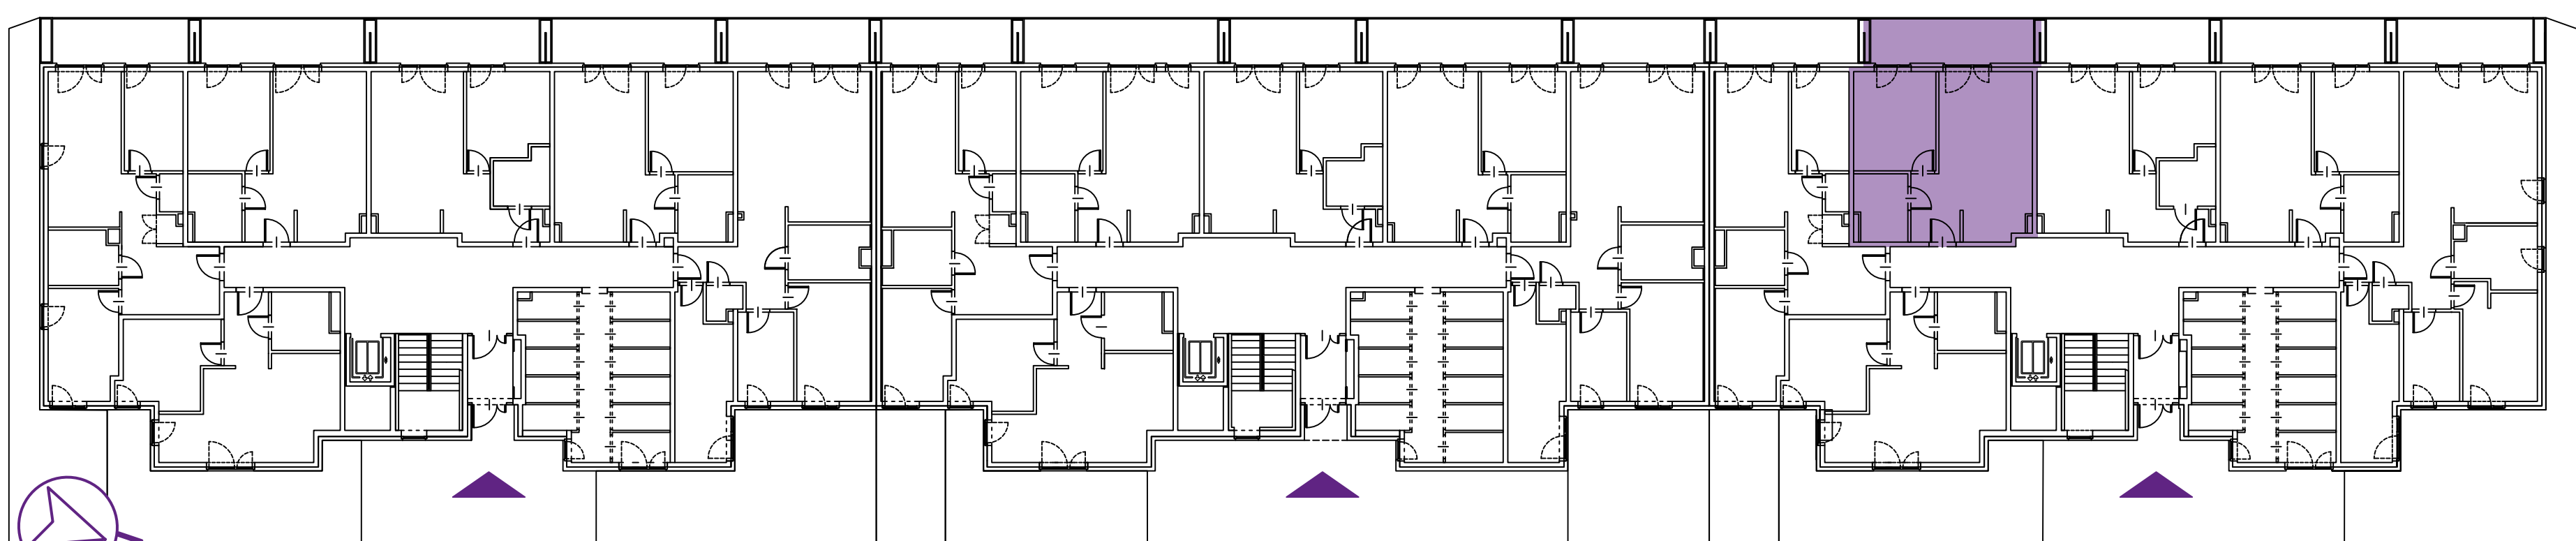

G5B.56

MIESZKANIE:

nr 56

METRAŻ:

44,34 m²

PIĘTRO:

parter

ADRES:

**UL. GEOMETRYCZNA 5B
WARSZAWA, BIAŁOLEKA**

NR	POMIESZCZENIE	POWIERZCHNIA
1	SALON Z ANEKSEM	21,33 m²
2	HOL	5,15 m²
3	ŁAZIENKA	5,44 m²
4	POKÓJ	12,42 m²
5	TARAS	12,30 m²

GEOMETRYCZNA

☎ +48 730 055 102

✉ GEOMETRYCZNA@BUDOMATEX.PL

🌐 BUDOMATEX.PL

Budomatex S.A.

ul. Sokołowska 60A, 08-110 Siedlce
KRS: 000093825

Biuro sprzedaży Warszawa

ul. Geometryczna 5 lok. 12,
03-290 Warszawa

Materiał ma charakter informacyjny i nie stanowi oferty w rozumieniu art. 66 § 1 k.c. Wykończenie, układ, wizualizacje oraz podane powierzchnie mają charakter poglądowy i mogą ulec zmianie. Powierzchni pod ściankami działowymi nie wliczamy do powierzchni lokalu.