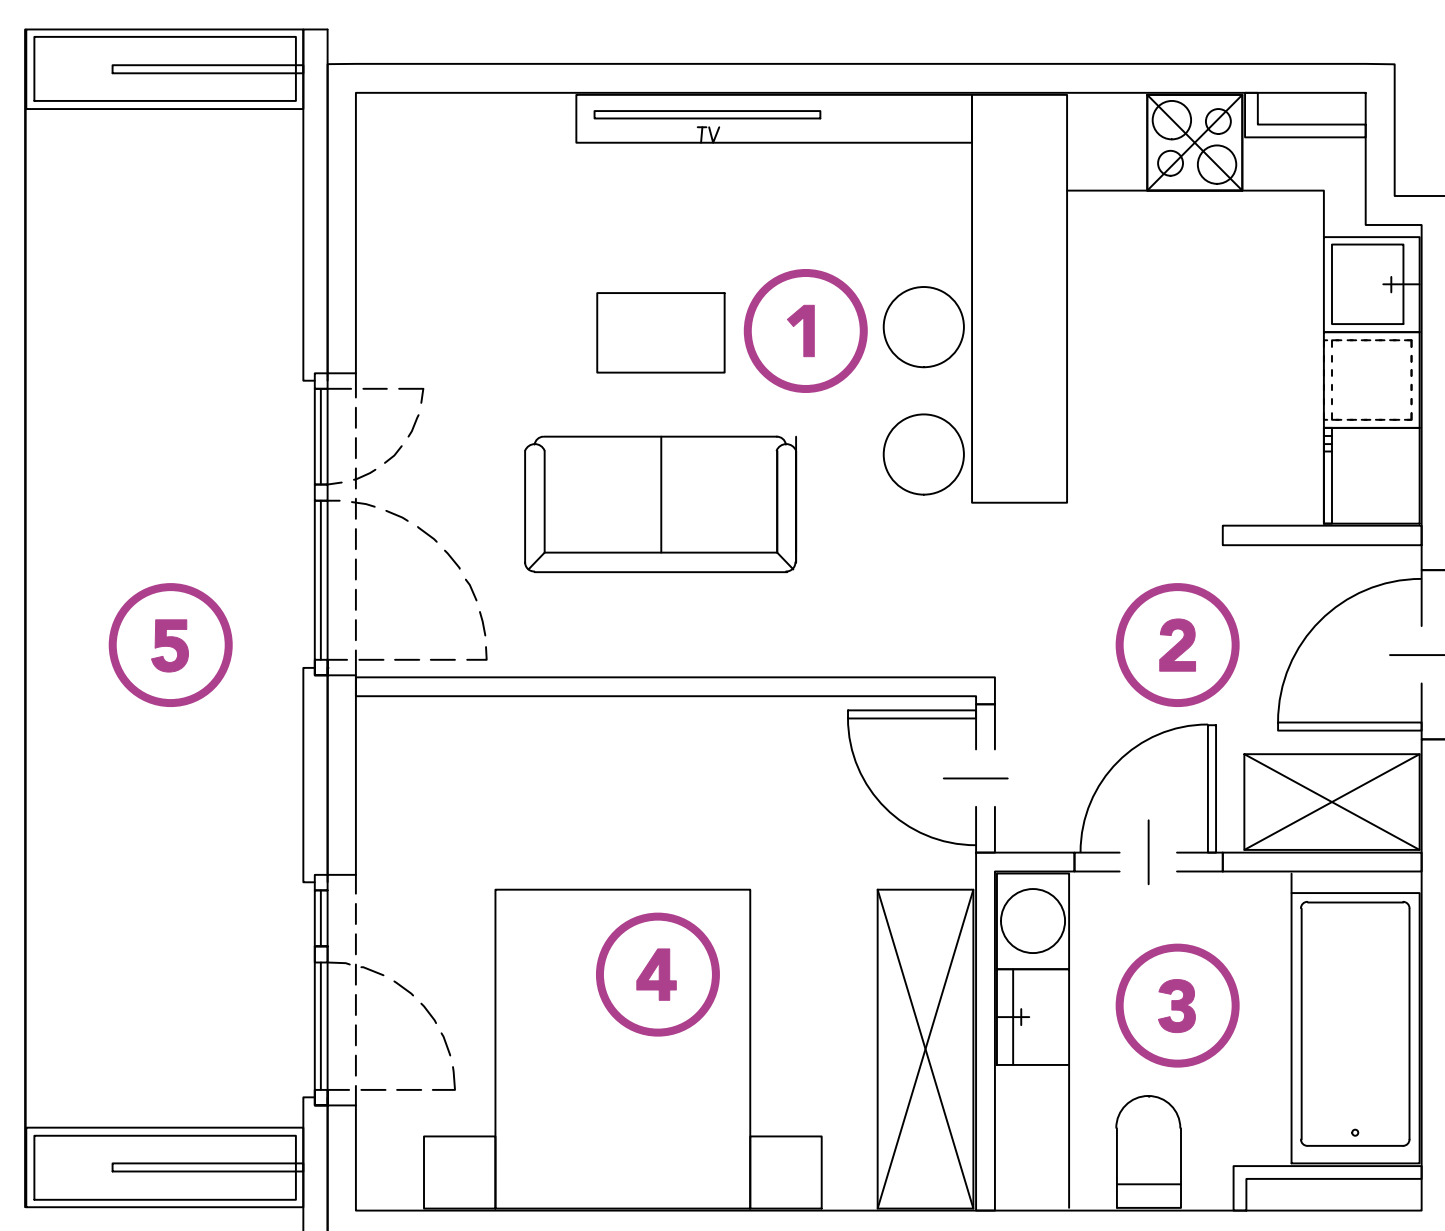

G5B.56

MIESZKANIE:

nr 56

METRAŻ:

44,34 m²

PIĘTRO:

parter

ADRES:

**UL. GEOMETRYCZNA 5B
WARSZAWA, BIAŁOLEKA**

NR	POMIESZCZENIE	POWIERZCHNIA
1	SALON Z ANEKSEM	21,33 m²
2	HOL	5,15 m²
3	ŁAZIENKA	5,44 m²
4	POKÓJ	12,42 m²
5	TARAS	12,30 m²

GEOMETRYCZNA

☎ +48 730 055 102

✉ GEOMETRYCZNA@BUDOMATEX.PL

🌐 BUDOMATEX.PL

Budomatex S.A.

ul. Sokołowska 60A, 08-110 Siedlce
KRS: 000093825

Biuro sprzedaży Warszawa

ul. Geometryczna 5 lok. 12,
03-290 Warszawa

Materiał ma charakter informacyjny i nie stanowi oferty w rozumieniu art. 66 § 1 k.c. Wykończenie, układ, wizualizacje oraz podane powierzchnie mają charakter poglądowy i mogą ulec zmianie. Powierzchni pod ściankami działowymi nie wliczamy do powierzchni lokalu.