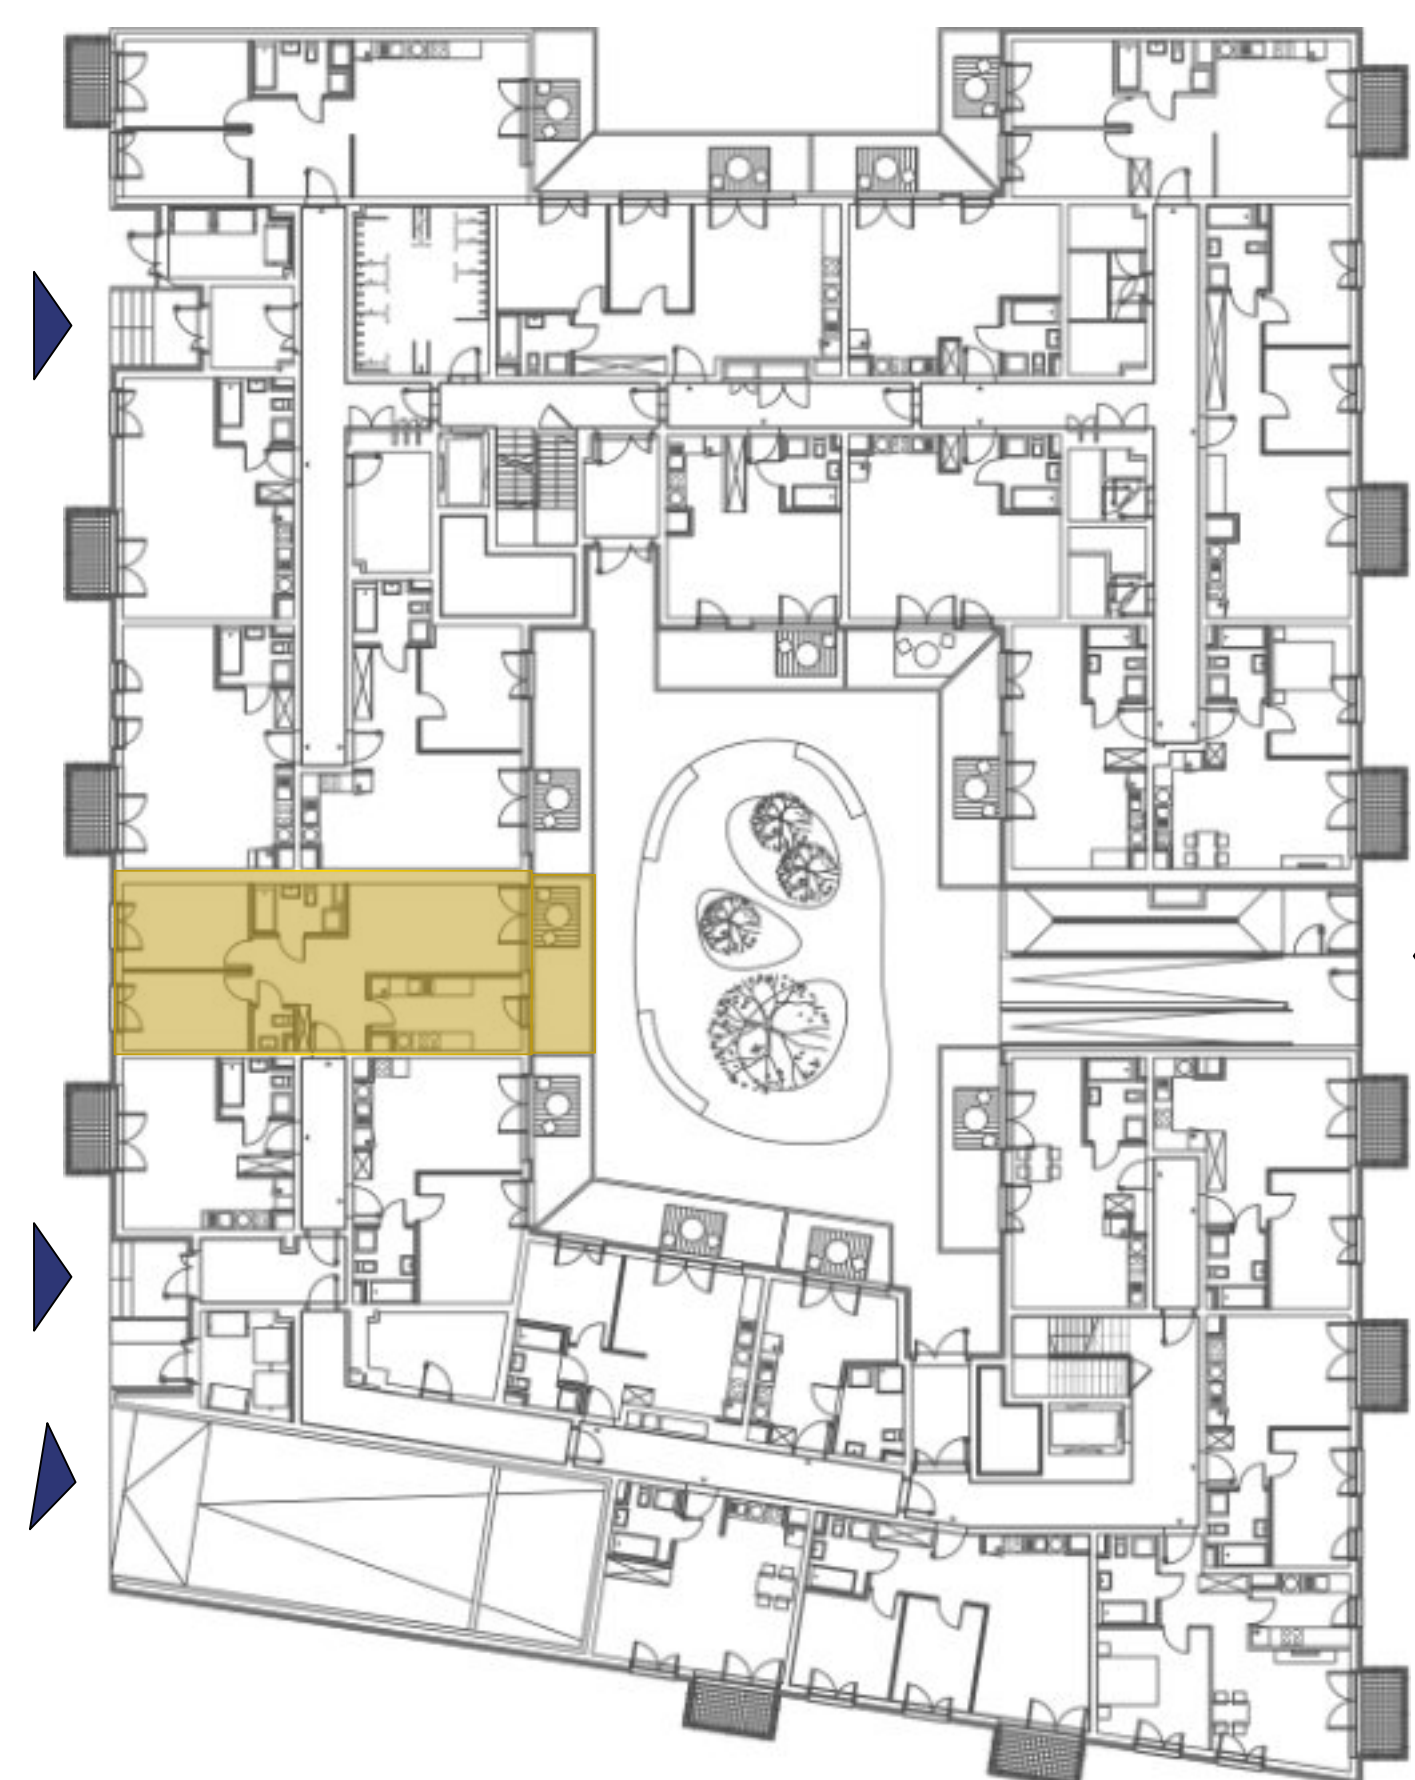

B.1.2

Pułaskiego

MIESZKANIE:

nr 77

METRAŻ:

68,00 m²

PIĘTRO:

parter

NR	POMIESZCZENIE	POWIERZCHNIA
1	HOL	11,08 m ²
2	SALON	16,86 m ²
3	KUCHNIA	11,46 m ²
4	ŁAZIENKA	4,56 m ²
5	WC	1,65 m ²
6	POKÓJ	10,73 m ²
7	POKÓJ	11,66 m ²
8	TARAS	3,00 m ²
9	OGRÓDEK	11,24 m ²

+48 790 405 706