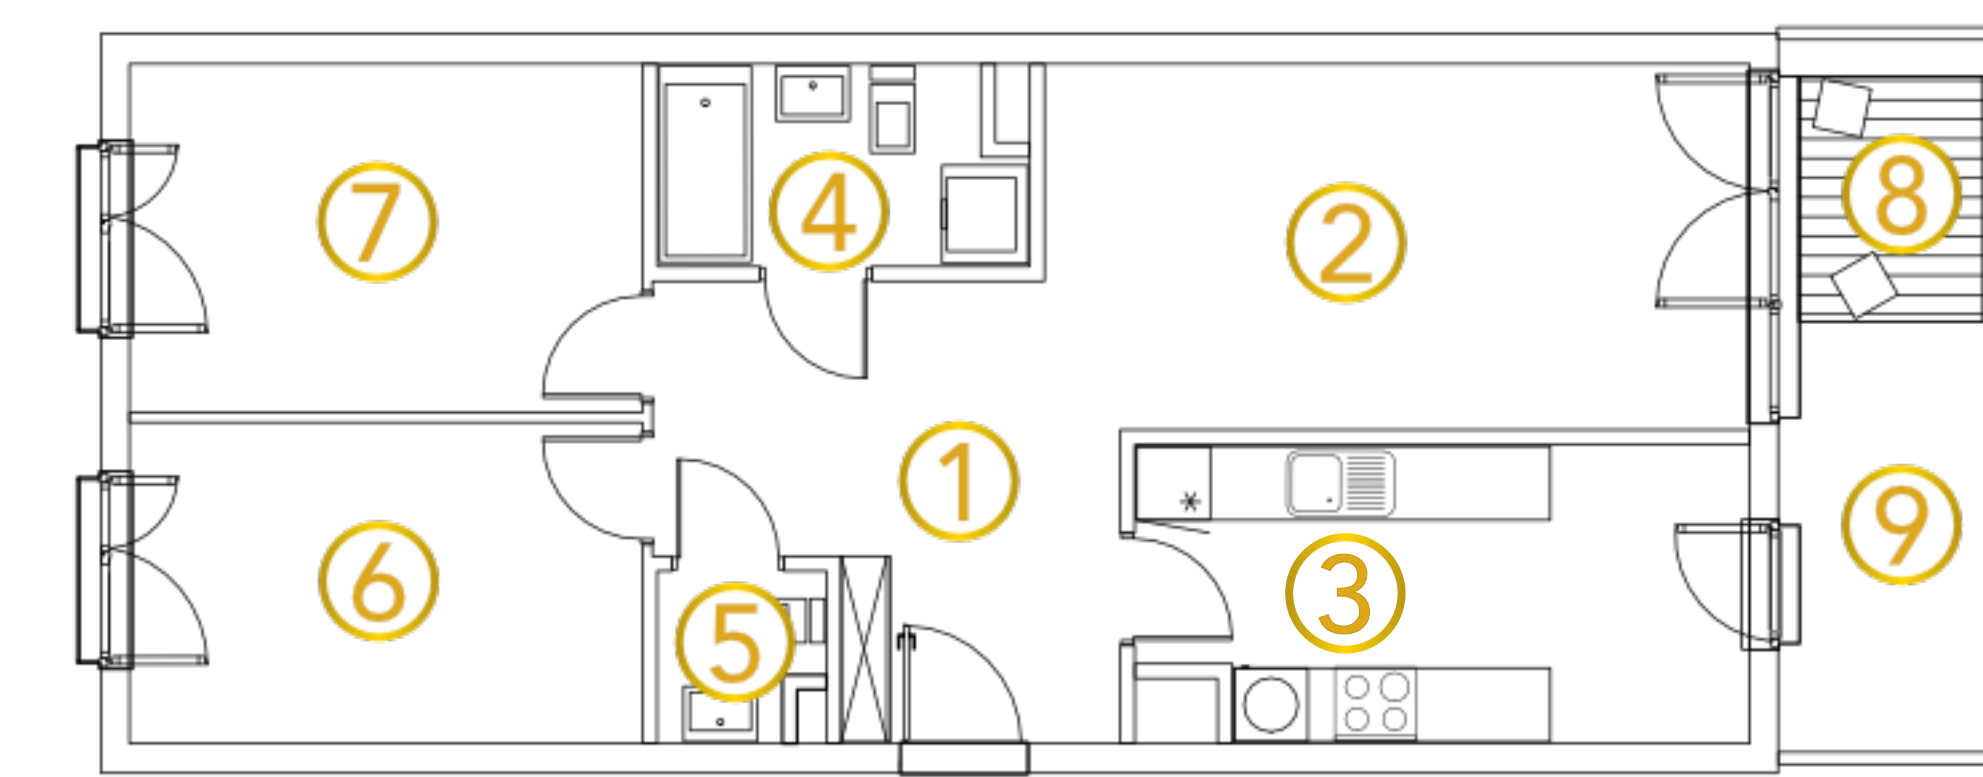

B.1.2

Pułaskiego

MIESZKANIE:

nr 77

METRAŻ:

68,00 m²

PIĘTRO:

parter

NR	POMIESZCZENIE	POWIERZCHNIA
1	HOL	11,08 m ²
2	SALON	16,86 m ²
3	KUCHNIA	11,46 m ²
4	ŁAZIENKA	4,56 m ²
5	WC	1,65 m ²
6	POKÓJ	10,73 m ²
7	POKÓJ	11,66 m ²
8	TARAS	3,00 m ²
9	OGRÓDEK	11,24 m ²

+48 790 405 706