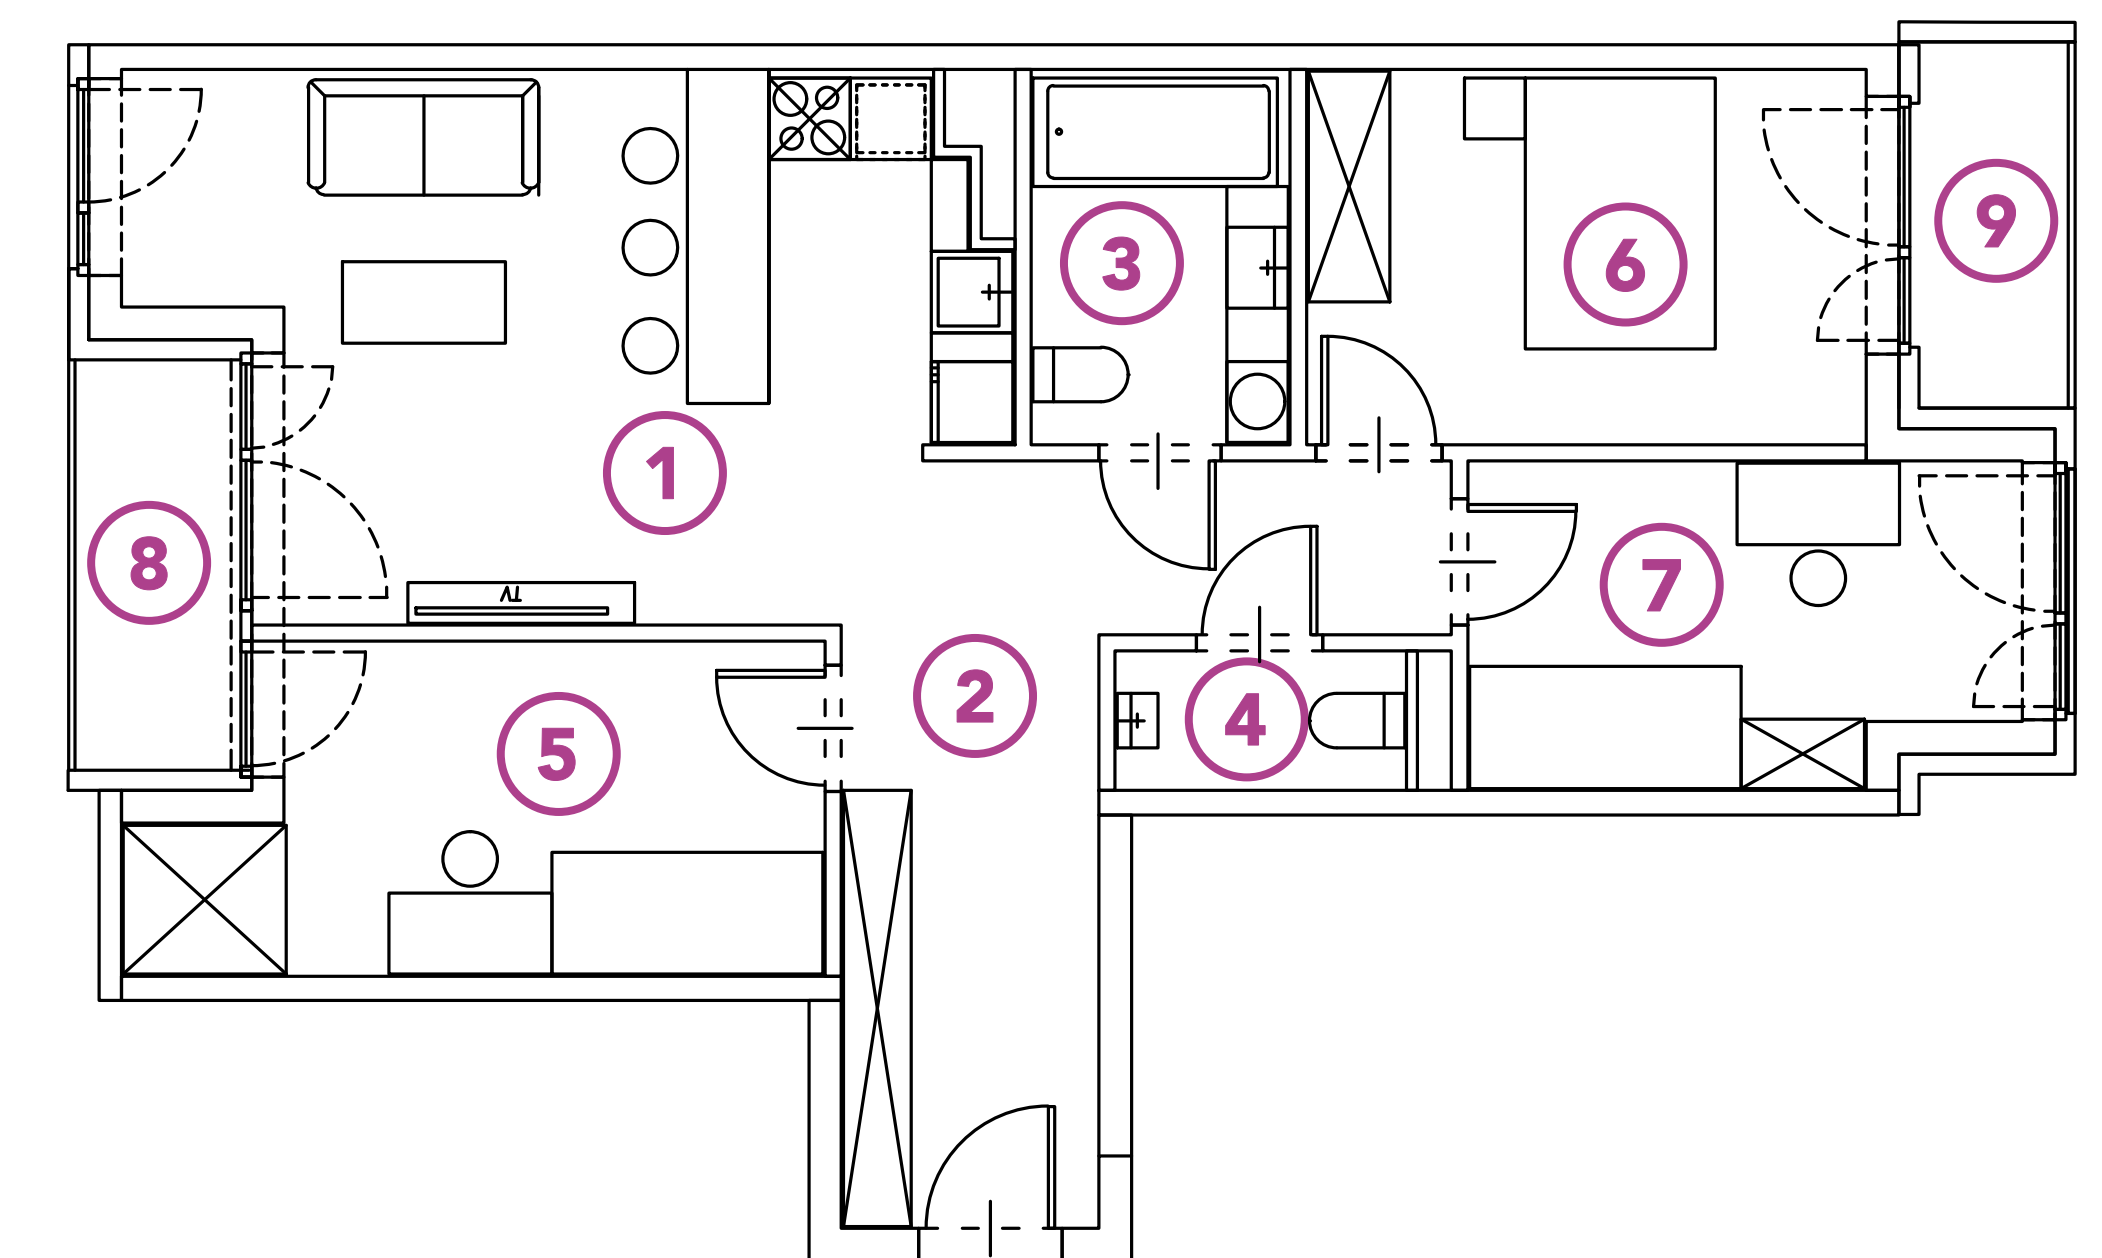

G7.15 (M37)

ADRES:
UL. GEOMETRYCZNA 7
WARSZAWA, BIAŁOLEKA

MIESZKANIE:

nr 15

PIĘTRO:

2 piętro

METRAŻ:

73,45 m²

GEOMETRYCZNA

NR	RODZAJ	POWIERZCHNIA
1	SALON Z ANEKSEM	22,00 m ²
2	HOL	13,10 m ²
3	ŁAZIENKA	5,06 m ²
4	WC	2,12 m ²
5	POKÓJ	10,98 m ²
6	POKÓJ	11,03 m ²
7	POKÓJ	9,16 m ²
8	LOGGIA	3,69 m ²
9	LOGGIA	2,97 m ²