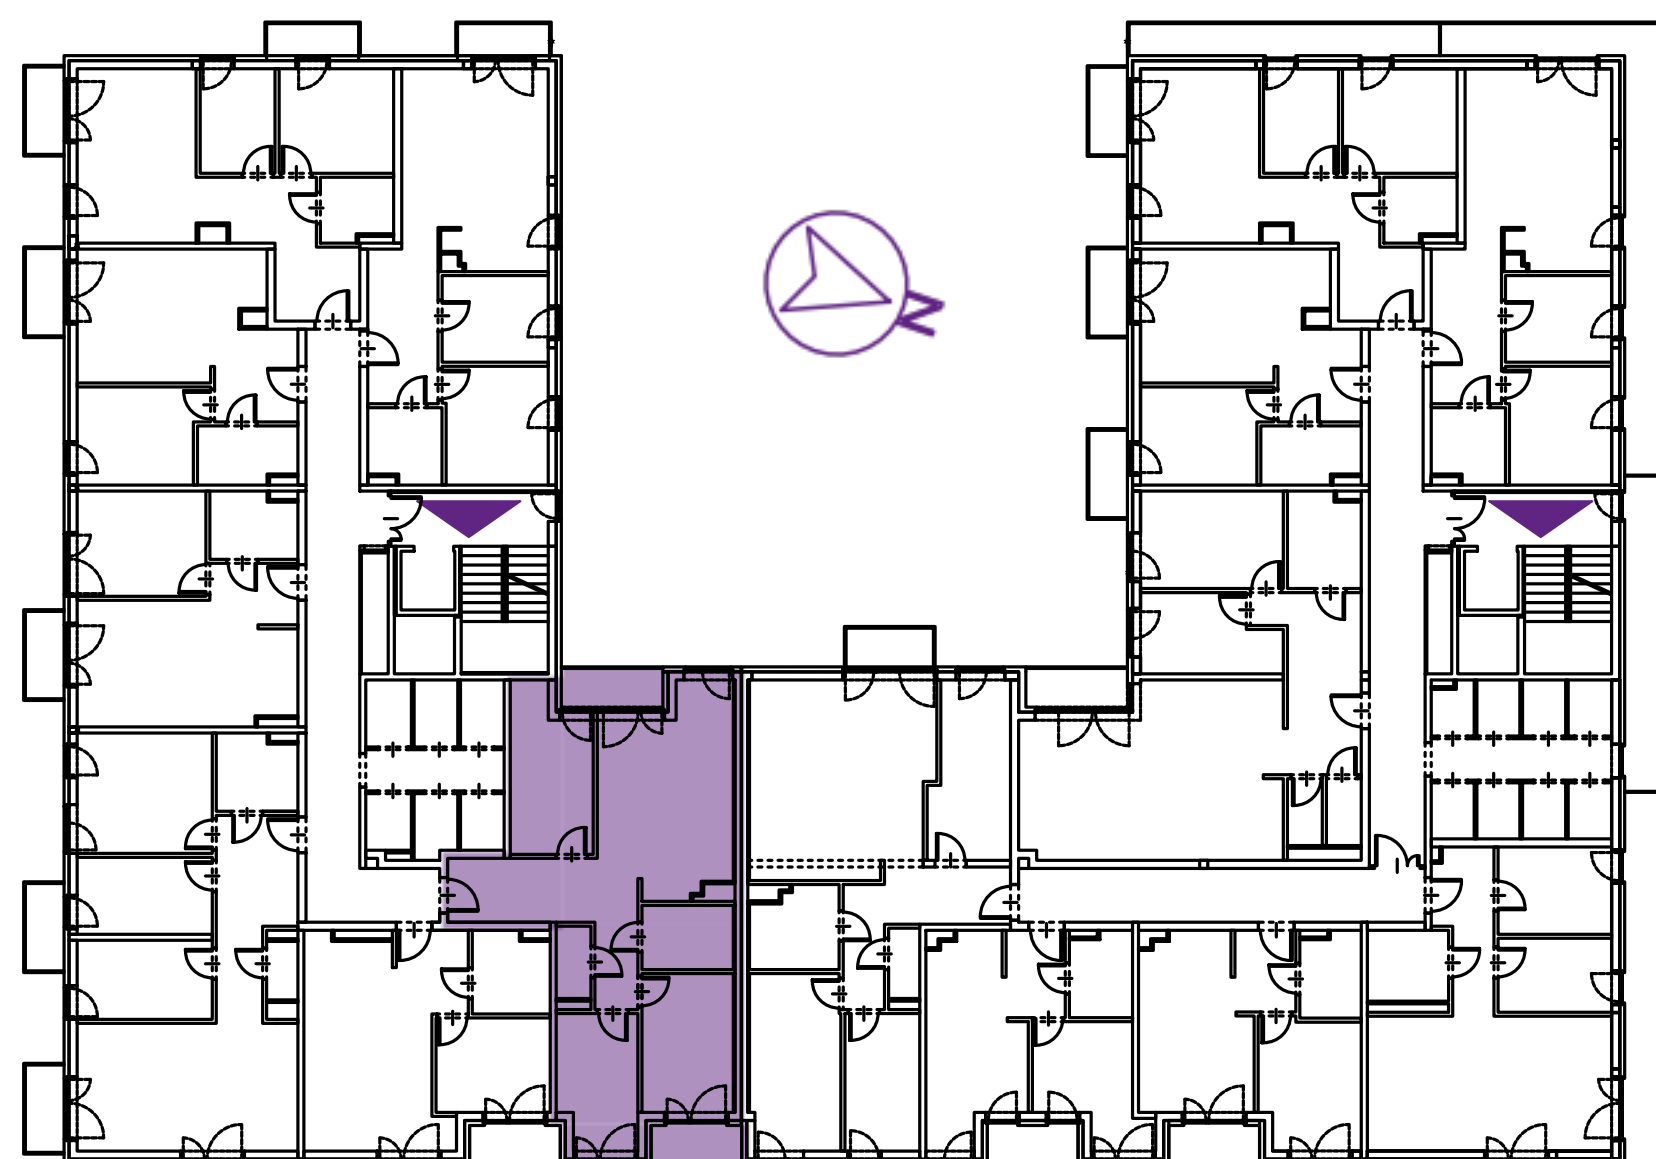

G7.15 (M37)

ADRES:
UL. GEOMETRYCZNA 7
WARSZAWA, BIAŁOLEKA

MIESZKANIE:

nr 15

PIĘTRO:

2 piętro

METRAŻ:

73,45 m²

GEOMETRYCZNA

NR	RODZAJ	POWIERZCHNIA
1	SALON Z ANEKSEM	22,00 m ²
2	HOL	13,10 m ²
3	ŁAZIENKA	5,06 m ²
4	WC	2,12 m ²
5	POKÓJ	10,98 m ²
6	POKÓJ	11,03 m ²
7	POKÓJ	9,16 m ²
8	LOGGIA	3,69 m ²
9	LOGGIA	2,97 m ²